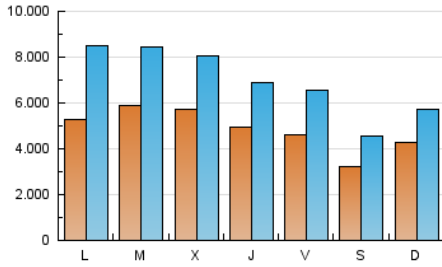

1. Cifras totales y promedios (Nacional)

MES - AÑO	NAVEGADORES UNICOS	VISITAS	PAGINAS
Octubre - 2018	6.260.871	21.973.819	101.002.141
PROMEDIO DIARIO	492.629	708.833	3.258.134
PROMEDIO LUNES-VIERNES	533.275	776.608	3.560.375
PROMEDIO SABADO-DOMINGO	375.769	513.980	2.389.188
PAGINAS / VISITAS	4,60		
DURACION MEDIA VISITAS	0:01:54		
DURACION MEDIA PAGINAS	0:00:32		

2. Secciones (Nacional)

	PAGINAS	%
HOME	5.628.476	5.57 %
RESTO	95.373.665	94.43 %

3. Por día del mes (Nacional)

Día	N. únicos	Visitas	Páginas	Día	N. únicos	Visitas	Páginas	Día	N. únicos	Visitas	Páginas
1	703.303	936.716	4.743.840	11	377.179	510.647	2.422.803	21	431.016	574.908	2.237.026
2	785.976	1.116.656	5.755.270	12	472.250	650.637	3.290.995	22	479.514	680.839	3.206.839
3	559.043	810.428	4.313.242	13	306.416	422.447	2.203.197	23	594.931	865.527	4.098.571
4	439.551	619.189	2.948.846	14	438.884	570.544	2.962.609	24	651.659	902.644	4.021.036
5	365.009	525.516	2.647.551	15	477.904	1.272.940	3.307.173	25	574.102	790.712	3.427.011
6	278.412	420.532	2.439.982	16	444.717	656.120	3.595.527	26	529.681	744.431	3.175.956
7	324.694	465.030	2.536.937	17	647.013	906.323	4.156.756	27	400.621	550.919	2.177.206
8	492.453	677.719	3.222.398	18	581.397	831.563	3.706.617	28	518.683	674.911	2.583.278
9	517.495	721.969	3.630.360	19	478.851	697.537	3.192.479	29	482.283	673.798	2.880.599
10	495.661	704.948	3.263.591	20	307.426	432.548	1.973.272	30	609.122	848.212	3.739.506
								31	506.238	716.909	3.141.668

4. Gráficas (Nacional)

4.1 Por día de la semana (promedio)

N. únicos / Visitas (x 100)

Páginas (x 100)

4.2 Por franja horaria (promedio)

Visitas (x 1000)

Páginas (x 1000)

4.3 Por meses