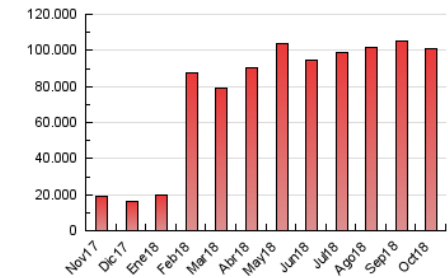

Páginas (x 1000)