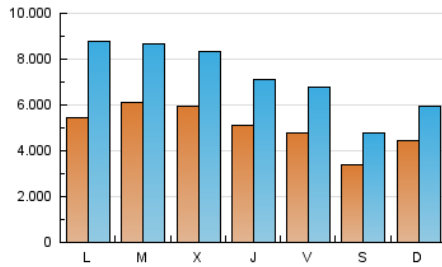

1. Cifras totales y promedios (Nacional e Internacional)

MES - AÑO	NAVEGADORES UNICOS	VISITAS	PAGINAS
Octubre - 2018	6.283.995	22.749.427	106.094.294
PROMEDIO DIARIO	511.475	733.852	3.422.397
PROMEDIO LUNES-VIERNES	553.060	803.288	3.737.070
PROMEDIO SABADO-DOMINGO	391.916	534.226	2.517.710
PAGINAS / VISITAS	4,66		
DURACION MEDIA VISITAS	0:01:57		
DURACION MEDIA PAGINAS	0:00:32		

2. Secciones (Nacional e Internacional)

	PAGINAS	%
HOME	6.058.647	5.71 %
RESTO	100.035.647	94.29 %

3. Por día del mes (Nacional e Internacional)

Día	N. únicos	Visitas	Páginas	Día	N. únicos	Visitas	Páginas	Día	N. únicos	Visitas	Páginas
1	722.598	962.489	4.932.633	11	395.633	532.934	2.572.422	21	445.901	595.284	2.347.637
2	813.925	1.144.923	5.952.653	12	490.504	675.704	3.481.351	22	500.023	705.340	3.359.829
3	576.658	836.551	4.530.057	13	322.941	442.086	2.339.812	23	613.510	891.819	4.280.111
4	457.768	641.051	3.104.789	14	456.829	591.425	3.102.629	24	671.438	930.306	4.210.581
5	380.774	545.478	2.786.431	15	499.822	1.326.076	3.469.671	25	593.784	816.989	3.596.349
6	292.054	438.285	2.574.739	16	463.574	681.069	3.790.927	26	546.730	769.382	3.329.512
7	339.811	484.247	2.674.491	17	673.050	936.810	4.376.313	27	418.184	571.744	2.293.081
8	512.317	701.006	3.384.866	18	601.614	860.345	3.905.082	28	537.718	698.876	2.719.007
9	535.008	746.910	3.821.018	19	498.346	723.602	3.364.234	29	501.271	698.950	3.034.602
10	516.077	729.561	3.430.404	20	321.892	451.858	2.090.287	30	628.068	874.987	3.920.590
								31	527.896	743.340	3.318.186

4. Gráficas (Nacional e Internacional)

4.1 Por día de la semana (promedio)

N. únicos / Visitas (x 100)

Páginas (x 100)

4.2 Por franja horaria (promedio)

Visitas (x 1000)

Páginas (x 1000)

4.3 Por meses