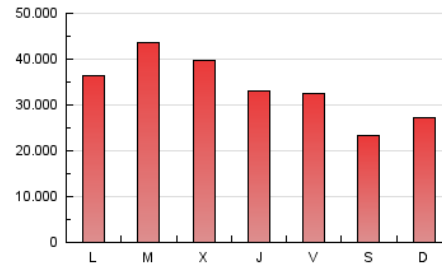

1. Cifras totales y promedios (Nacional e Internacional)

MES - AÑO	NAVEGADORES UNICOS	VISITAS	PAGINAS
Octubre - 2018	6.283.995	22.749.427	106.094.294
PROMEDIO DIARIO	511.475	733.852	3.422.397
PROMEDIO LUNES-VIERNES	553.060	803.288	3.737.070
PROMEDIO SABADO-DOMINGO	391.916	534.226	2.517.710
PAGINAS / VISITAS	4,66		
DURACION MEDIA VISITAS	0:01:57		
DURACION MEDIA PAGINAS	0:00:32		

2. Secciones (Nacional e Internacional)

	PAGINAS	%
HOME	6.058.647	5.71 %
RESTO	100.035.647	94.29 %

3. Por día del mes (Nacional e Internacional)

Día	N. únicos	Visitas	Páginas	Día	N. únicos	Visitas	Páginas	Día	N. únicos	Visitas	Páginas
1	722.598	962.489	4.932.633	11	395.633	532.934	2.572.422	21	445.901	595.284	2.347.637
2	813.925	1.144.923	5.952.653	12	490.504	675.704	3.481.351	22	500.023	705.340	3.359.829
3	576.658	836.551	4.530.057	13	322.941	442.086	2.339.812	23	613.510	891.819	4.280.111
4	457.768	641.051	3.104.789	14	456.829	591.425	3.102.629	24	671.438	930.306	4.210.581
5	380.774	545.478	2.786.431	15	499.822	1.326.076	3.469.671	25	593.784	816.989	3.596.349
6	292.054	438.285	2.574.739	16	463.574	681.069	3.790.927	26	546.730	769.382	3.329.512
7	339.811	484.247	2.674.491	17	673.050	936.810	4.376.313	27	418.184	571.744	2.293.081
8	512.317	701.006	3.384.866	18	601.614	860.345	3.905.082	28	537.718	698.876	2.719.007
9	535.008	746.910	3.821.018	19	498.346	723.602	3.364.234	29	501.271	698.950	3.034.602
10	516.077	729.561	3.430.404	20	321.892	451.858	2.090.287	30	628.068	874.987	3.920.590
								31	527.896	743.340	3.318.186

4. Gráficas (Nacional e Internacional)

4.1 Por día de la semana (promedio)

N. únicos / Visitas (x 100)

Páginas (x 100)

4.2 Por franja horaria (promedio)

Visitas (x 1000)

Páginas (x 1000)

4.3 Por meses