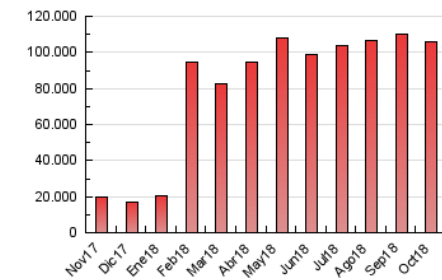

Páginas (x 1000)