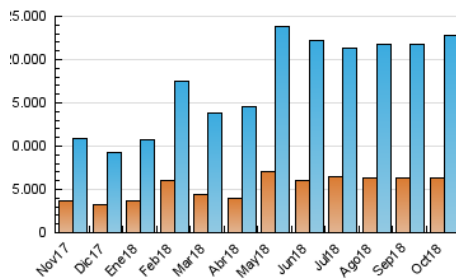

4.3 Por meses

N. únicos / Visitas (x 1000)