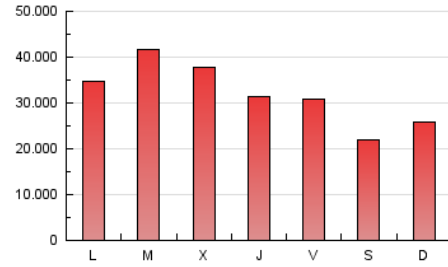

1. Cifras totales y promedios (Nacional)

MES - AÑO	NAVEGADORES UNICOS	VISITAS	PAGINAS
Octubre - 2018	6.260.871	21.973.819	101.002.141
PROMEDIO DIARIO	492.629	708.833	3.258.134
PROMEDIO LUNES-VIERNES	533.275	776.608	3.560.375
PROMEDIO SABADO-DOMINGO	375.769	513.980	2.389.188
PAGINAS / VISITAS	4,60		
DURACION MEDIA VISITAS	0:01:54		
DURACION MEDIA PAGINAS	0:00:32		

2. Secciones (Nacional)

	PAGINAS	%
HOME	5.628.476	5.57 %
RESTO	95.373.665	94.43 %

3. Por día del mes (Nacional)

Día	N. únicos	Visitas	Páginas	Día	N. únicos	Visitas	Páginas	Día	N. únicos	Visitas	Páginas
1	703.303	936.716	4.743.840	11	377.179	510.647	2.422.803	21	431.016	574.908	2.237.026
2	785.976	1.116.656	5.755.270	12	472.250	650.637	3.290.995	22	479.514	680.839	3.206.839
3	559.043	810.428	4.313.242	13	306.416	422.447	2.203.197	23	594.931	865.527	4.098.571
4	439.551	619.189	2.948.846	14	438.884	570.544	2.962.609	24	651.659	902.644	4.021.036
5	365.009	525.516	2.647.551	15	477.904	1.272.940	3.307.173	25	574.102	790.712	3.427.011
6	278.412	420.532	2.439.982	16	444.717	656.120	3.595.527	26	529.681	744.431	3.175.956
7	324.694	465.030	2.536.937	17	647.013	906.323	4.156.756	27	400.621	550.919	2.177.206
8	492.453	677.719	3.222.398	18	581.397	831.563	3.706.617	28	518.683	674.911	2.583.278
9	517.495	721.969	3.630.360	19	478.851	697.537	3.192.479	29	482.283	673.798	2.880.599
10	495.661	704.948	3.263.591	20	307.426	432.548	1.973.272	30	609.122	848.212	3.739.506
								31	506.238	716.909	3.141.668

4. Gráficas (Nacional)

4.1 Por día de la semana (promedio)

N. únicos / Visitas (x 100)

Páginas (x 100)

4.2 Por franja horaria (promedio)

Visitas (x 1000)

Páginas (x 1000)

4.3 Por meses