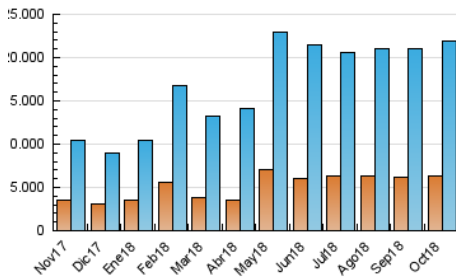

4.3 Por meses

N. únicos / Visitas (x 1000)