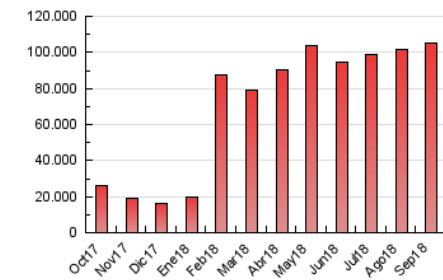

Páginas (x 1000)