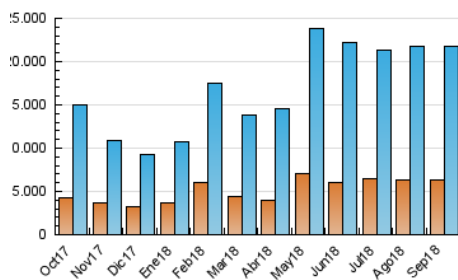

4.3 Por meses

N. únicos / Visitas (x 1000)