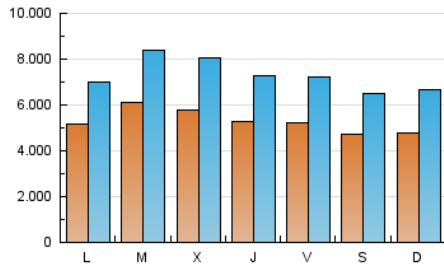

1. Cifras totales y promedios (Nacional e Internacional)

MES - AÑO	NAVEGADORES UNICOS	VISITAS	PAGINAS
Septiembre - 2018	6.340.313	21.752.413	109.779.002
PROMEDIO DIARIO	526.234	725.080	3.659.300
PROMEDIO LUNES-VIERNES	550.756	758.417	3.865.951
PROMEDIO SABADO-DOMINGO	477.192	658.407	3.245.999
PAGINAS / VISITAS	5,05		
DURACION MEDIA VISITAS	0:01:59		
DURACION MEDIA PAGINAS	0:00:29		

2. Secciones (Nacional e Internacional)

	PAGINAS	%
HOME	5.353.902	4.88 %
RESTO	104.425.100	95.12 %

3. Por día del mes (Nacional e Internacional)

Día	N. únicos	Visitas	Páginas	Día	N. únicos	Visitas	Páginas	Día	N. únicos	Visitas	Páginas
1	544.758	714.639	3.027.641	11	744.811	996.652	4.533.520	21	560.350	783.148	3.774.256
2	475.881	635.616	3.121.283	12	503.471	684.311	3.738.727	22	362.811	503.064	2.511.540
3	486.396	648.020	3.238.374	13	542.477	777.176	4.107.853	23	384.232	538.293	2.641.299
4	465.730	640.719	3.519.894	14	510.944	729.829	3.558.698	24	477.559	672.586	3.493.338
5	465.009	644.173	4.099.194	15	556.314	796.274	4.486.210	25	634.523	907.629	4.608.819
6	471.139	650.814	3.269.525	16	609.225	872.153	4.776.839	26	619.023	874.928	4.818.208
7	484.247	636.379	2.801.355	17	651.198	876.282	4.330.579	27	493.750	663.117	3.325.241
8	503.304	674.025	3.010.921	18	595.591	803.913	4.254.642	28	530.370	735.287	3.385.552
9	491.751	669.545	3.161.658	19	731.070	1.014.112	5.162.456	29	406.745	560.469	2.518.224
10	447.755	613.751	3.340.241	20	599.706	815.521	3.958.538	30	436.894	619.988	3.204.377

4. Gráficas (Nacional e Internacional)

4.1 Por día de la semana (promedio)

N. únicos / Visitas (x 100)

Páginas (x 100)

4.2 Por franja horaria (promedio)

Visitas (x 1000)

Páginas (x 1000)

4.3 Por meses