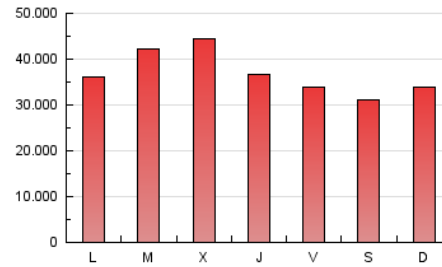

1. Cifras totales y promedios (Nacional e Internacional)

MES - AÑO	NAVEGADORES UNICOS	VISITAS	PAGINAS
Septiembre - 2018	6.340.313	21.752.413	109.779.002
PROMEDIO DIARIO	526.234	725.080	3.659.300
PROMEDIO LUNES-VIERNES	550.756	758.417	3.865.951
PROMEDIO SABADO-DOMINGO	477.192	658.407	3.245.999
PAGINAS / VISITAS	5,05		
DURACION MEDIA VISITAS	0:01:59		
DURACION MEDIA PAGINAS	0:00:29		

2. Secciones (Nacional e Internacional)

	PAGINAS	%
HOME	5.353.902	4.88 %
RESTO	104.425.100	95.12 %

3. Por día del mes (Nacional e Internacional)

Día	N. únicos	Visitas	Páginas	Día	N. únicos	Visitas	Páginas	Día	N. únicos	Visitas	Páginas
1	544.758	714.639	3.027.641	11	744.811	996.652	4.533.520	21	560.350	783.148	3.774.256
2	475.881	635.616	3.121.283	12	503.471	684.311	3.738.727	22	362.811	503.064	2.511.540
3	486.396	648.020	3.238.374	13	542.477	777.176	4.107.853	23	384.232	538.293	2.641.299
4	465.730	640.719	3.519.894	14	510.944	729.829	3.558.698	24	477.559	672.586	3.493.338
5	465.009	644.173	4.099.194	15	556.314	796.274	4.486.210	25	634.523	907.629	4.608.819
6	471.139	650.814	3.269.525	16	609.225	872.153	4.776.839	26	619.023	874.928	4.818.208
7	484.247	636.379	2.801.355	17	651.198	876.282	4.330.579	27	493.750	663.117	3.325.241
8	503.304	674.025	3.010.921	18	595.591	803.913	4.254.642	28	530.370	735.287	3.385.552
9	491.751	669.545	3.161.658	19	731.070	1.014.112	5.162.456	29	406.745	560.469	2.518.224
10	447.755	613.751	3.340.241	20	599.706	815.521	3.958.538	30	436.894	619.988	3.204.377

4. Gráficas (Nacional e Internacional)

4.1 Por día de la semana (promedio)

N. únicos / Visitas (x 100)

Páginas (x 100)

4.2 Por franja horaria (promedio)

Visitas (x 1000)

Páginas (x 1000)

4.3 Por meses