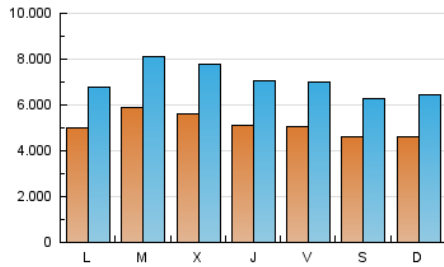

1. Cifras totales y promedios (Nacional)

MES - AÑO	NAVEGADORES UNICOS	VISITAS	PAGINAS
Septiembre - 2018	6.214.031	21.089.121	105.204.709
PROMEDIO DIARIO	508.785	702.971	3.506.824
PROMEDIO LUNES-VIERNES	532.597	735.340	3.703.298
PROMEDIO SABADO-DOMINGO	461.161	638.232	3.113.875
PAGINAS / VISITAS	4,99		
DURACION MEDIA VISITAS	0:01:57		
DURACION MEDIA PAGINAS	0:00:29		

2. Secciones (Nacional)

	PAGINAS	%
HOME	4.989.115	4.74 %
RESTO	100.215.594	95.26 %

3. Por día del mes (Nacional)

Día	N. únicos	Visitas	Páginas	Día	N. únicos	Visitas	Páginas	Día	N. únicos	Visitas	Páginas
1	526.997	694.778	2.911.844	11	723.433	972.652	4.380.241	21	541.041	760.235	3.613.858
2	459.235	615.127	2.996.033	12	486.694	662.485	3.578.941	22	347.709	485.145	2.399.530
3	467.985	624.207	3.087.625	13	525.122	754.012	3.936.013	23	368.987	519.646	2.525.815
4	448.838	619.222	3.369.272	14	495.341	708.616	3.405.652	24	461.284	651.337	3.349.646
5	449.254	622.600	3.921.001	15	540.138	772.746	4.303.131	25	615.580	882.004	4.425.494
6	453.014	628.338	3.113.979	16	591.800	848.467	4.601.036	26	597.706	848.266	4.605.142
7	465.083	615.110	2.672.590	17	630.728	851.402	4.158.761	27	477.336	642.380	3.179.291
8	486.543	653.932	2.890.843	18	578.744	781.571	4.089.067	28	511.801	712.387	3.230.911
9	475.564	649.926	3.039.451	19	710.286	986.667	4.967.455	29	392.444	542.215	2.403.039
10	430.928	593.531	3.198.853	20	581.749	789.776	3.782.164	30	422.193	600.341	3.068.031

4. Gráficas (Nacional)

4.1 Por día de la semana (promedio)

N. únicos / Visitas (x 100)

Páginas (x 100)

4.2 Por franja horaria (promedio)

Visitas (x 1000)

Páginas (x 1000)

4.3 Por meses