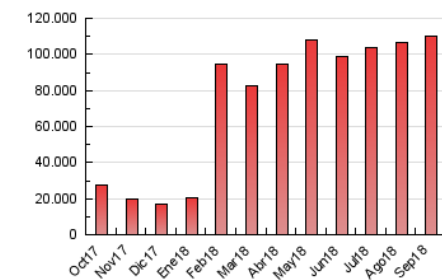

Páginas (x 1000)