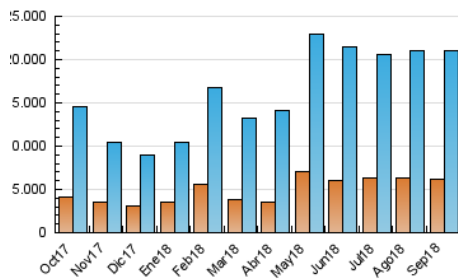

2. Secciones (Nacional)

	PAGINAS	%
HOME	4.989.115	4.74 %
RESTO	100.215.594	95.26 %

3. Por día del mes (Nacional)

Día	N. únicos	Visitas	Páginas	Día	N. únicos	Visitas	Páginas	Día	N. únicos	Visitas	Páginas
1	526.997	694.778	2.911.844	11	723.433	972.652	4.380.241	21	541.041	760.235	3.613.858
2	459.235	615.127	2.996.033	12	486.694	662.485	3.578.941	22	347.709	485.145	2.399.530
3	467.985	624.207	3.087.625	13	525.122	754.012	3.936.013	23	368.987	519.646	2.525.815
4	448.838	619.222	3.369.272	14	495.341	708.616	3.405.652	24	461.284	651.337	3.349.646
5	449.254	622.600	3.921.001	15	540.138	772.746	4.303.131	25	615.580	882.004	4.425.494
6	453.014	628.338	3.113.979	16	591.800	848.467	4.601.036	26	597.706	848.266	4.605.142
7	465.083	615.110	2.672.590	17	630.728	851.402	4.158.761	27	477.336	642.380	3.179.291
8	486.543	653.932	2.890.843	18	578.744	781.571	4.089.067	28	511.801	712.387	3.230.911
9	475.564	649.926	3.039.451	19	710.286	986.667	4.967.455	29	392.444	542.215	2.403.039
10	430.928	593.531	3.198.853	20	581.749	789.776	3.782.164	30	422.193	600.341	3.068.031

4. Gráficas (Nacional)

4.1 Por día de la semana (promedio)

N. únicos / Visitas (x 100)

Páginas (x 100)

4.2 Por franja horaria (promedio)

Visitas (x 1000)

Páginas (x 1000)

4.3 Por meses

N. únicos / Visitas (x 1000)

Páginas (x 1000)

5. Observaciones

Este Medio Electrónico de Comunicación ha sido medido por la herramienta Google Analytics de Google

6. Definiciones básicas (Para más información ver Normas Técnicas para el Control de los Medios Electrónicos de Comunicación)

Visita:

Una secuencia ininterrumpida de páginas servidas a un usuario válido. Si dicho usuario no realiza peticiones de páginas en un periodo de tiempo (30 min) la siguiente petición constituirá el inicio de una nueva visita.