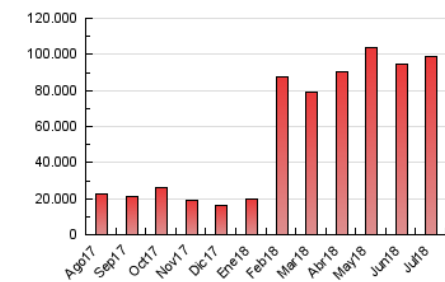

#### 3. Por día del mes (Nacional)

Día	N. únicos	Visitas	Páginas	Día	N. únicos	Visitas	Páginas	Día	N. únicos	Visitas	Páginas
1	373.090	510.765	2.367.964	11	673.808	971.728	5.436.098	21	315.359	401.753	1.745.233
2	479.389	651.406	3.182.042	12	445.677	631.989	3.513.459	22	334.486	419.993	1.646.370
3	601.341	815.667	3.523.217	13	406.256	558.643	2.709.814	23	367.081	486.680	2.286.207
4	570.710	750.610	3.659.395	14	410.676	567.199	2.459.541	24	574.424	758.061	3.272.527
5	539.282	723.617	3.266.517	15	585.229	811.062	3.201.726	25	552.976	750.704	3.976.369
6	560.834	749.787	3.476.788	16	684.476	983.780	4.969.172	26	430.120	595.642	3.071.034
7	482.982	634.844	2.894.675	17	314.135	448.070	2.696.296	27	582.260	795.551	3.481.567
8	425.972	563.949	2.766.533	18	458.204	611.043	3.324.718	28	397.586	530.929	2.362.082
9	458.506	617.340	3.154.324	19	470.212	645.043	3.247.410	29	490.894	666.451	3.388.315
10	607.982	831.336	3.978.860	20	443.336	591.151	2.858.891	30	450.153	625.753	2.964.124
								31	637.629	910.643	4.098.314

4. Gráficas (Nacional)

4.1 Por día de la semana (promedio)

N. únicos / Visitas (x 100)

Páginas (x 100)

4.2 Por franja horaria (promedio)

Visitas (x 1000)

Páginas (x 1000)

4.3 Por meses

N. únicos / Visitas (x 1000)

Páginas (x 1000)