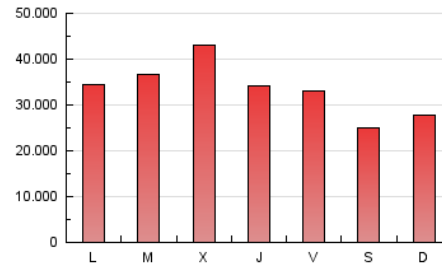

### 1. Cifras totales y promedios (Nacional e Internacional)

MES - AÑO	NAVEGADORES UNICOS	VISITAS	PAGINAS
Julio - 2018	6.521.832	21.325.673	103.581.101
<b>PROMEDIO DIARIO</b>	<b>506.037</b>	<b>687.925</b>	<b>3.341.326</b>
<b>PROMEDIO LUNES-VIERNES</b>	533.207	728.967	3.621.549
<b>PROMEDIO SABADO-DOMINGO</b>	439.621	587.600	2.656.337
<b>PAGINAS / VISITAS</b>	4,86		
<b>DURACION MEDIA VISITAS</b>	0:02:02		
<b>DURACION MEDIA PAGINAS</b>	0:00:31		

### 3. Por día del mes (Nacional e Internacional)

Día	N. únicos	Visitas	Páginas	Día	N. únicos	Visitas	Páginas	Día	N. únicos	Visitas	Páginas
1	389.114	530.137	2.471.295	11	701.982	1.006.985	5.698.863	21	334.550	424.347	1.906.397
2	498.049	672.505	3.316.767	12	463.945	655.055	3.672.144	22	347.377	437.809	1.735.592
3	620.223	839.600	3.671.435	13	423.546	580.456	2.832.747	23	383.008	506.369	2.399.841
4	589.505	773.964	3.822.170	14	425.760	587.306	2.568.157	24	596.814	783.401	3.423.911
5	555.783	745.313	3.405.853	15	602.186	833.360	3.317.390	25	574.036	777.344	4.168.197
6	580.817	773.307	3.629.515	16	708.008	1.011.943	5.125.668	26	447.888	618.136	3.225.975
7	499.490	656.325	3.025.618	17	329.855	468.832	2.839.452	27	599.834	818.638	3.627.489
8	442.142	583.764	2.889.076	18	477.239	634.932	3.486.528	28	410.296	549.028	2.476.772
9	478.053	641.338	3.318.385	19	487.474	668.736	3.396.002	29	505.674	686.322	3.516.737
10	627.591	856.100	4.148.499	20	467.669	621.115	3.095.621	30	466.239	647.206	3.100.474
								31	653.005	936.000	4.268.531

4. Gráficas (Nacional e Internacional)

4.1 Por día de la semana (promedio)

N. únicos / Visitas (x 100)

Páginas (x 100)

4.2 Por franja horaria (promedio)

Visitas (x 1000)

Páginas (x 1000)

4.3 Por meses