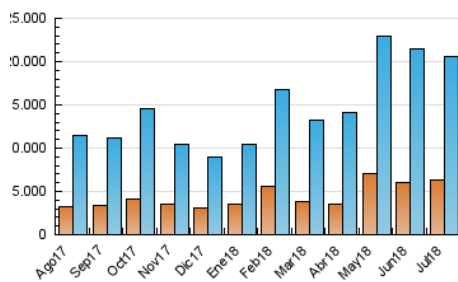

#### 3. Por día del mes (Nacional)

Día	N. únicos	Visitas	Páginas	Día	N. únicos	Visitas	Páginas	Día	N. únicos	Visitas	Páginas
1	373.090	510.765	2.367.964	11	673.808	971.728	5.436.098	21	315.359	401.753	1.745.233
2	479.389	651.406	3.182.042	12	445.677	631.989	3.513.459	22	334.486	419.993	1.646.370
3	601.341	815.667	3.523.217	13	406.256	558.643	2.709.814	23	367.081	486.680	2.286.207
4	570.710	750.610	3.659.395	14	410.676	567.199	2.459.541	24	574.424	758.061	3.272.527
5	539.282	723.617	3.266.517	15	585.229	811.062	3.201.726	25	552.976	750.704	3.976.369
6	560.834	749.787	3.476.788	16	684.476	983.780	4.969.172	26	430.120	595.642	3.071.034
7	482.982	634.844	2.894.675	17	314.135	448.070	2.696.296	27	582.260	795.551	3.481.567
8	425.972	563.949	2.766.533	18	458.204	611.043	3.324.718	28	397.586	530.929	2.362.082
9	458.506	617.340	3.154.324	19	470.212	645.043	3.247.410	29	490.894	666.451	3.388.315
10	607.982	831.336	3.978.860	20	443.336	591.151	2.858.891	30	450.153	625.753	2.964.124
								31	637.629	910.643	4.098.314

4. Gráficas (Nacional)

4.1 Por día de la semana (promedio)

N. únicos / Visitas (x 100)

Páginas (x 100)

4.2 Por franja horaria (promedio)

Visitas (x 1000)

Páginas (x 1000)

4.3 Por meses

N. únicos / Visitas (x 1000)

Páginas (x 1000)