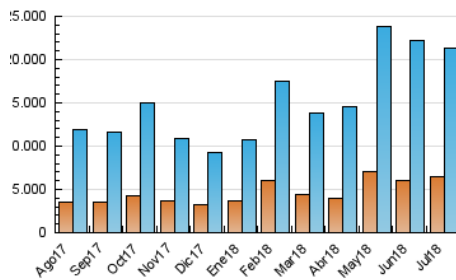

### 3. Por día del mes (Nacional e Internacional)

Día	N. únicos	Visitas	Páginas	Día	N. únicos	Visitas	Páginas	Día	N. únicos	Visitas	Páginas
1	389.114	530.137	2.471.295	11	701.982	1.006.985	5.698.863	21	334.550	424.347	1.906.397
2	498.049	672.505	3.316.767	12	463.945	655.055	3.672.144	22	347.377	437.809	1.735.592
3	620.223	839.600	3.671.435	13	423.546	580.456	2.832.747	23	383.008	506.369	2.399.841
4	589.505	773.964	3.822.170	14	425.760	587.306	2.568.157	24	596.814	783.401	3.423.911
5	555.783	745.313	3.405.853	15	602.186	833.360	3.317.390	25	574.036	777.344	4.168.197
6	580.817	773.307	3.629.515	16	708.008	1.011.943	5.125.668	26	447.888	618.136	3.225.975
7	499.490	656.325	3.025.618	17	329.855	468.832	2.839.452	27	599.834	818.638	3.627.489
8	442.142	583.764	2.889.076	18	477.239	634.932	3.486.528	28	410.296	549.028	2.476.772
9	478.053	641.338	3.318.385	19	487.474	668.736	3.396.002	29	505.674	686.322	3.516.737
10	627.591	856.100	4.148.499	20	467.669	621.115	3.095.621	30	466.239	647.206	3.100.474
								31	653.005	936.000	4.268.531

4. Gráficas (Nacional e Internacional)

4.1 Por día de la semana (promedio)

N. únicos / Visitas (x 100)

Páginas (x 100)

4.2 Por franja horaria (promedio)

Visitas (x 1000)

Páginas (x 1000)

4.3 Por meses

N. únicos / Visitas (x 1000)

Páginas (x 1000)