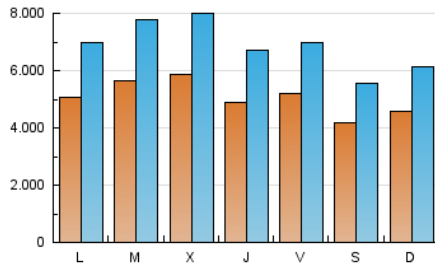

4. Gráficas (Nacional e Internacional)

4.1 Por día de la semana (promedio)

N. únicos / Visitas (x 100)