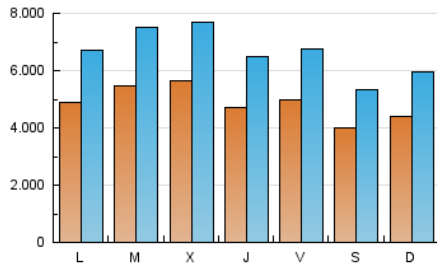

4. Gráficas (Nacional)

4.1 Por día de la semana (promedio)

N. únicos / Visitas (x 100)