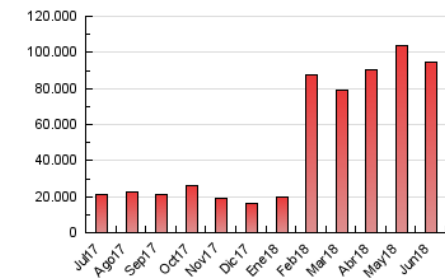

Páginas (x 1000)