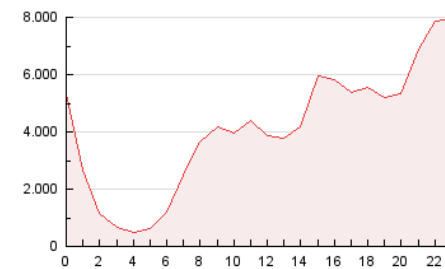

1. Cifras totales y promedios (Nacional e Internacional)

MES - AÑO	NAVEGADORES UNICOS	VISITAS	PAGINAS
Junio - 2018	5.985.839	22.236.747	98.552.295
PROMEDIO DIARIO	545.427	741.225	3.285.077
PROMEDIO LUNES-VIERNES	577.761	793.374	3.542.630
PROMEDIO SABADO-DOMINGO	469.982	619.543	2.684.118
PAGINAS / VISITAS	4,43		
DURACION MEDIA VISITAS	0:01:52		
DURACION MEDIA PAGINAS	0:00:33		

2. Secciones (Nacional e Internacional)

	PAGINAS	%
HOME	4.720.084	4.79 %
RESTO	93.832.211	95.21 %

3. Por día del mes (Nacional e Internacional)

Día	N. únicos	Visitas	Páginas	Día	N. únicos	Visitas	Páginas	Día	N. únicos	Visitas	Páginas
1	564.582	752.366	3.387.890	11	611.140	825.601	3.643.660	21	787.908	1.067.215	3.959.399
2	504.650	665.776	2.898.687	12	759.308	1.061.307	4.483.448	22	460.674	623.073	2.657.704
3	423.908	543.824	2.323.610	13	777.768	1.028.814	4.537.750	23	431.003	550.747	2.058.609
4	443.110	595.174	2.745.000	14	391.433	569.863	2.986.207	24	426.139	551.704	2.215.734
5	354.321	495.245	2.522.170	15	540.279	739.666	3.711.741	25	613.328	848.276	3.492.870
6	650.142	888.701	3.741.396	16	529.704	738.992	3.691.698	26	682.404	933.196	4.002.078
7	509.532	699.411	3.147.482	17	446.810	591.840	2.754.246	27	583.082	797.477	4.040.464
8	557.660	757.100	3.313.390	18	600.480	875.264	3.550.426	28	585.183	802.615	3.998.576
9	518.166	682.497	2.901.763	19	549.433	759.103	3.111.626	29	523.404	725.099	3.563.827
10	448.167	580.161	2.361.584	20	587.802	816.297	3.798.126	30	501.293	670.343	2.951.134

4. Gráficas (Nacional e Internacional)

4.1 Por día de la semana (promedio)

N. únicos / Visitas (x 100)

Páginas (x 100)

4.2 Por franja horaria (promedio)

Visitas (x 1000)

Páginas (x 1000)

4.3 Por meses