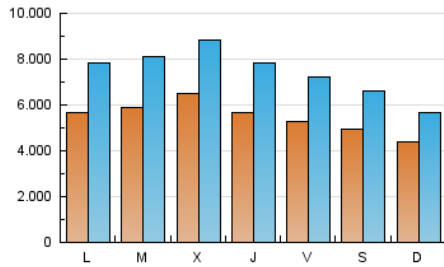

1. Cifras totales y promedios (Nacional e Internacional)

MES - AÑO	NAVEGADORES UNICOS	VISITAS	PAGINAS
Junio - 2018	5.985.839	22.236.747	98.552.295
PROMEDIO DIARIO	545.427	741.225	3.285.077
PROMEDIO LUNES-VIERNES	577.761	793.374	3.542.630
PROMEDIO SABADO-DOMINGO	469.982	619.543	2.684.118
PAGINAS / VISITAS	4,43		
DURACION MEDIA VISITAS	0:01:52		
DURACION MEDIA PAGINAS	0:00:33		

2. Secciones (Nacional e Internacional)

	PAGINAS	%
HOME	4.720.084	4.79 %
RESTO	93.832.211	95.21 %

3. Por día del mes (Nacional e Internacional)

Día	N. únicos	Visitas	Páginas	Día	N. únicos	Visitas	Páginas	Día	N. únicos	Visitas	Páginas
1	564.582	752.366	3.387.890	11	611.140	825.601	3.643.660	21	787.908	1.067.215	3.959.399
2	504.650	665.776	2.898.687	12	759.308	1.061.307	4.483.448	22	460.674	623.073	2.657.704
3	423.908	543.824	2.323.610	13	777.768	1.028.814	4.537.750	23	431.003	550.747	2.058.609
4	443.110	595.174	2.745.000	14	391.433	569.863	2.986.207	24	426.139	551.704	2.215.734
5	354.321	495.245	2.522.170	15	540.279	739.666	3.711.741	25	613.328	848.276	3.492.870
6	650.142	888.701	3.741.396	16	529.704	738.992	3.691.698	26	682.404	933.196	4.002.078
7	509.532	699.411	3.147.482	17	446.810	591.840	2.754.246	27	583.082	797.477	4.040.464
8	557.660	757.100	3.313.390	18	600.480	875.264	3.550.426	28	585.183	802.615	3.998.576
9	518.166	682.497	2.901.763	19	549.433	759.103	3.111.626	29	523.404	725.099	3.563.827
10	448.167	580.161	2.361.584	20	587.802	816.297	3.798.126	30	501.293	670.343	2.951.134

4. Gráficas (Nacional e Internacional)

4.1 Por día de la semana (promedio)

N. únicos / Visitas (x 100)

Páginas (x 100)

4.2 Por franja horaria (promedio)

Visitas (x 1000)

Páginas (x 1000)

4.3 Por meses