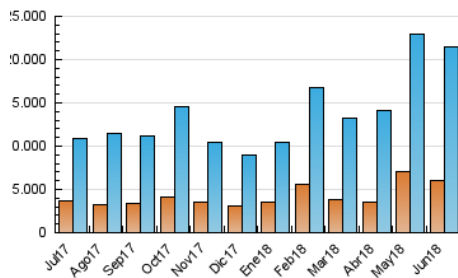

4.3 Por meses

N. únicos / Visitas (x 1000)