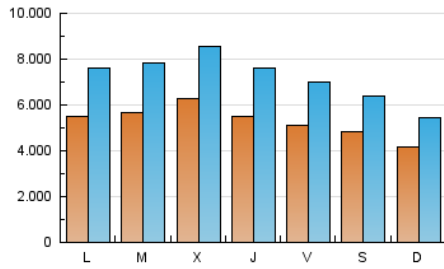

1. Cifras totales y promedios (Nacional)

MES - AÑO	NAVEGADORES UNICOS	VISITAS	PAGINAS
Junio - 2018	5.968.199	21.528.323	94.476.351
PROMEDIO DIARIO	527.272	717.611	3.149.212
PROMEDIO LUNES-VIERNES	558.878	768.460	3.396.220
PROMEDIO SABADO-DOMINGO	453.524	598.962	2.572.858
PAGINAS / VISITAS	4,39		
DURACION MEDIA VISITAS	0:01:51		
DURACION MEDIA PAGINAS	0:00:33		

2. Secciones (Nacional)

	PAGINAS	%
HOME	4.387.278	4.64 %
RESTO	90.089.073	95.36 %

3. Por día del mes (Nacional)

Día	N. únicos	Visitas	Páginas	Día	N. únicos	Visitas	Páginas	Día	N. únicos	Visitas	Páginas
1	549.201	731.081	3.257.774	11	591.043	799.199	3.485.344	21	766.474	1.040.016	3.818.333
2	488.935	646.552	2.793.601	12	739.244	1.032.264	4.335.994	22	442.549	601.541	2.529.067
3	406.587	524.889	2.231.706	13	757.944	999.561	4.372.454	23	414.945	531.163	1.955.331
4	426.318	573.183	2.620.213	14	372.402	546.116	2.834.225	24	408.295	531.468	2.107.014
5	339.386	476.209	2.401.316	15	520.321	715.000	3.560.469	25	592.729	821.919	3.346.616
6	631.976	863.951	3.595.609	16	512.427	715.299	3.550.808	26	661.461	906.092	3.849.374
7	490.877	676.620	3.011.172	17	430.094	569.464	2.633.686	27	563.722	771.678	3.869.915
8	540.965	734.786	3.182.440	18	578.853	846.495	3.394.096	28	566.700	778.985	3.837.531
9	500.959	661.364	2.785.000	19	527.178	728.909	2.969.068	29	508.940	704.219	3.423.825
10	432.765	560.078	2.256.279	20	568.160	789.838	3.625.795	30	486.708	650.384	2.842.296

4. Gráficas (Nacional)

4.1 Por día de la semana (promedio)

N. únicos / Visitas (x 100)

Páginas (x 100)

4.2 Por franja horaria (promedio)

Visitas (x 1000)

Páginas (x 1000)

4.3 Por meses