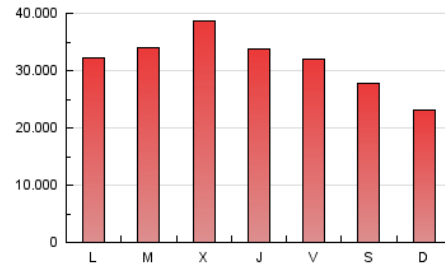

1. Cifras totales y promedios (Nacional)

MES - AÑO	NAVEGADORES UNICOS	VISITAS	PAGINAS
Junio - 2018	5.968.199	21.528.323	94.476.351
PROMEDIO DIARIO	527.272	717.611	3.149.212
PROMEDIO LUNES-VIERNES	558.878	768.460	3.396.220
PROMEDIO SABADO-DOMINGO	453.524	598.962	2.572.858
PAGINAS / VISITAS	4,39		
DURACION MEDIA VISITAS	0:01:51		
DURACION MEDIA PAGINAS	0:00:33		

2. Secciones (Nacional)

	PAGINAS	%
HOME	4.387.278	4.64 %
RESTO	90.089.073	95.36 %

3. Por día del mes (Nacional)

Día	N. únicos	Visitas	Páginas	Día	N. únicos	Visitas	Páginas	Día	N. únicos	Visitas	Páginas
1	549.201	731.081	3.257.774	11	591.043	799.199	3.485.344	21	766.474	1.040.016	3.818.333
2	488.935	646.552	2.793.601	12	739.244	1.032.264	4.335.994	22	442.549	601.541	2.529.067
3	406.587	524.889	2.231.706	13	757.944	999.561	4.372.454	23	414.945	531.163	1.955.331
4	426.318	573.183	2.620.213	14	372.402	546.116	2.834.225	24	408.295	531.468	2.107.014
5	339.386	476.209	2.401.316	15	520.321	715.000	3.560.469	25	592.729	821.919	3.346.616
6	631.976	863.951	3.595.609	16	512.427	715.299	3.550.808	26	661.461	906.092	3.849.374
7	490.877	676.620	3.011.172	17	430.094	569.464	2.633.686	27	563.722	771.678	3.869.915
8	540.965	734.786	3.182.440	18	578.853	846.495	3.394.096	28	566.700	778.985	3.837.531
9	500.959	661.364	2.785.000	19	527.178	728.909	2.969.068	29	508.940	704.219	3.423.825
10	432.765	560.078	2.256.279	20	568.160	789.838	3.625.795	30	486.708	650.384	2.842.296

4. Gráficas (Nacional)

4.1 Por día de la semana (promedio)

N. únicos / Visitas (x 100)

Páginas (x 100)

4.2 Por franja horaria (promedio)

Visitas (x 1000)

Páginas (x 1000)

4.3 Por meses