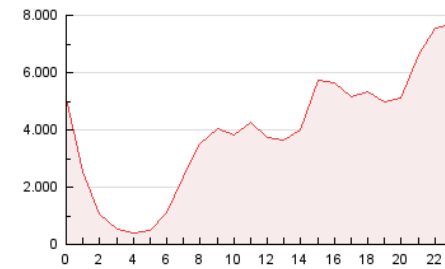

1. Cifras totales y promedios (Nacional)

MES - AÑO	NAVEGADORES UNICOS	VISITAS	PAGINAS
Junio - 2018	5.968.199	21.528.323	94.476.351
PROMEDIO DIARIO	527.272	717.611	3.149.212
PROMEDIO LUNES-VIERNES	558.878	768.460	3.396.220
PROMEDIO SABADO-DOMINGO	453.524	598.962	2.572.858
PAGINAS / VISITAS	4,39		
DURACION MEDIA VISITAS	0:01:51		
DURACION MEDIA PAGINAS	0:00:33		

2. Secciones (Nacional)

	PAGINAS	%
HOME	4.387.278	4.64 %
RESTO	90.089.073	95.36 %

3. Por día del mes (Nacional)

Día	N. únicos	Visitas	Páginas	Día	N. únicos	Visitas	Páginas	Día	N. únicos	Visitas	Páginas
1	549.201	731.081	3.257.774	11	591.043	799.199	3.485.344	21	766.474	1.040.016	3.818.333
2	488.935	646.552	2.793.601	12	739.244	1.032.264	4.335.994	22	442.549	601.541	2.529.067
3	406.587	524.889	2.231.706	13	757.944	999.561	4.372.454	23	414.945	531.163	1.955.331
4	426.318	573.183	2.620.213	14	372.402	546.116	2.834.225	24	408.295	531.468	2.107.014
5	339.386	476.209	2.401.316	15	520.321	715.000	3.560.469	25	592.729	821.919	3.346.616
6	631.976	863.951	3.595.609	16	512.427	715.299	3.550.808	26	661.461	906.092	3.849.374
7	490.877	676.620	3.011.172	17	430.094	569.464	2.633.686	27	563.722	771.678	3.869.915
8	540.965	734.786	3.182.440	18	578.853	846.495	3.394.096	28	566.700	778.985	3.837.531
9	500.959	661.364	2.785.000	19	527.178	728.909	2.969.068	29	508.940	704.219	3.423.825
10	432.765	560.078	2.256.279	20	568.160	789.838	3.625.795	30	486.708	650.384	2.842.296

4. Gráficas (Nacional)

4.1 Por día de la semana (promedio)

N. únicos / Visitas (x 100)

Páginas (x 100)

4.2 Por franja horaria (promedio)

Visitas (x 1000)

Páginas (x 1000)

4.3 Por meses