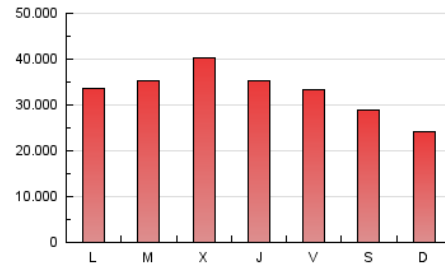

1. Cifras totales y promedios (Nacional e Internacional)

MES - AÑO	NAVEGADORES UNICOS	VISITAS	PAGINAS
Junio - 2018	5.985.839	22.236.747	98.552.295
PROMEDIO DIARIO	545.427	741.225	3.285.077
PROMEDIO LUNES-VIERNES	577.761	793.374	3.542.630
PROMEDIO SABADO-DOMINGO	469.982	619.543	2.684.118
PAGINAS / VISITAS	4,43		
DURACION MEDIA VISITAS	0:01:52		
DURACION MEDIA PAGINAS	0:00:33		

2. Secciones (Nacional e Internacional)

	PAGINAS	%
HOME	4.720.084	4.79 %
RESTO	93.832.211	95.21 %

3. Por día del mes (Nacional e Internacional)

Día	N. únicos	Visitas	Páginas	Día	N. únicos	Visitas	Páginas	Día	N. únicos	Visitas	Páginas
1	564.582	752.366	3.387.890	11	611.140	825.601	3.643.660	21	787.908	1.067.215	3.959.399
2	504.650	665.776	2.898.687	12	759.308	1.061.307	4.483.448	22	460.674	623.073	2.657.704
3	423.908	543.824	2.323.610	13	777.768	1.028.814	4.537.750	23	431.003	550.747	2.058.609
4	443.110	595.174	2.745.000	14	391.433	569.863	2.986.207	24	426.139	551.704	2.215.734
5	354.321	495.245	2.522.170	15	540.279	739.666	3.711.741	25	613.328	848.276	3.492.870
6	650.142	888.701	3.741.396	16	529.704	738.992	3.691.698	26	682.404	933.196	4.002.078
7	509.532	699.411	3.147.482	17	446.810	591.840	2.754.246	27	583.082	797.477	4.040.464
8	557.660	757.100	3.313.390	18	600.480	875.264	3.550.426	28	585.183	802.615	3.998.576
9	518.166	682.497	2.901.763	19	549.433	759.103	3.111.626	29	523.404	725.099	3.563.827
10	448.167	580.161	2.361.584	20	587.802	816.297	3.798.126	30	501.293	670.343	2.951.134

4. Gráficas (Nacional e Internacional)

4.1 Por día de la semana (promedio)

N. únicos / Visitas (x 100)

Páginas (x 100)

4.2 Por franja horaria (promedio)

Visitas (x 1000)

Páginas (x 1000)

4.3 Por meses