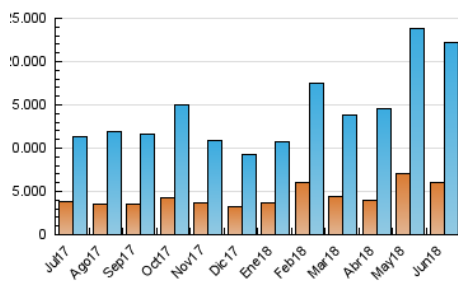

4.3 Por meses

N. únicos / Visitas (x 1000)