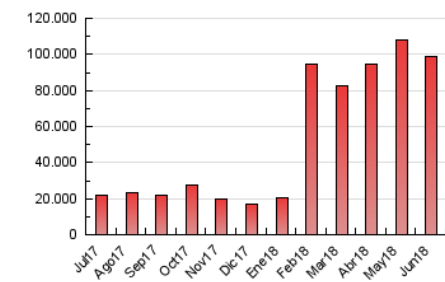

Páginas (x 1000)