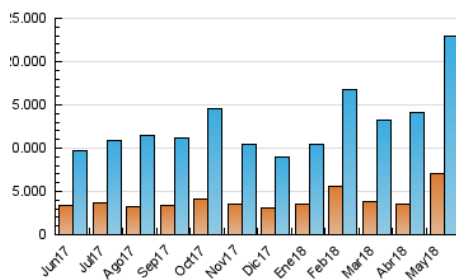

4.3 Por meses

N. únicos / Visitas (x 1000)