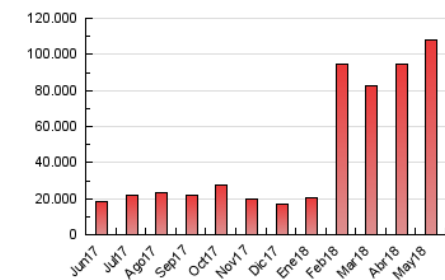

Páginas (x 1000)