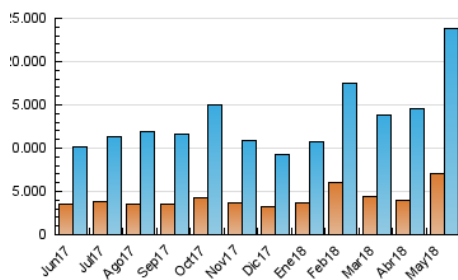

4.3 Por meses

N. únicos / Visitas (x 1000)