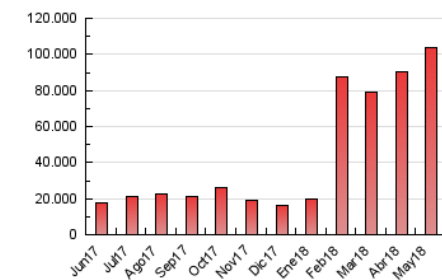

Páginas (x 1000)