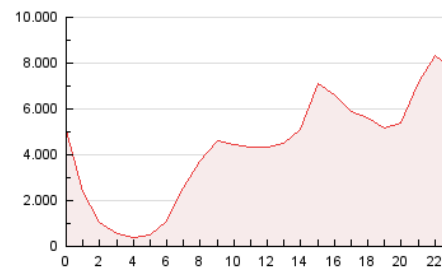

2. Secciones (Nacional)

	PAGINAS	%
HOME	4.653.480	4.50 %
RESTO	98.806.824	95.50 %

3. Por día del mes (Nacional)

Día	N. únicos	Visitas	Páginas	Día	N. únicos	Visitas	Páginas	Día	N. únicos	Visitas	Páginas
1	710.080	974.522	4.422.881	11	582.688	802.060	2.963.333	21	534.151	710.264	3.080.541
2	610.830	823.011	3.355.646	12	372.127	487.701	1.803.889	22	527.043	694.484	2.956.422
3	584.286	804.667	3.282.287	13	499.029	672.477	2.319.699	23	812.449	1.114.391	4.694.633
4	541.660	774.174	3.270.807	14	577.548	790.180	2.995.660	24	528.024	733.078	3.695.986
5	520.090	709.200	3.126.575	15	602.130	823.374	3.427.659	25	694.301	928.252	4.001.357
6	368.851	506.694	2.332.152	16	542.836	764.682	3.868.814	26	462.291	603.507	2.477.139
7	589.450	851.655	3.669.580	17	668.882	929.069	5.352.636	27	400.525	566.814	2.594.165
8	385.150	587.769	3.165.906	18	494.484	645.729	2.705.055	28	503.792	704.791	3.401.894
9	441.895	672.899	3.700.617	19	538.878	753.271	4.181.974	29	505.851	684.827	3.130.766
10	454.422	691.157	3.635.661	20	451.221	587.355	2.909.746	30	529.249	740.082	3.236.234
								31	587.626	822.938	3.700.590

4. Gráficas (Nacional)

4.1 Por día de la semana (promedio)

N. únicos / Visitas (x 100)

Páginas (x 100)

4.2 Por franja horaria (promedio)

Visitas (x 1000)

Páginas (x 1000)

4.3 Por meses

Página Vista:

Conjunto de ficheros enviado a un usuario como resultado de una petición del mismo recibida por el servidor. Cuando la página está formada por varios marcos (frames), el conjunto de los mismos tendrá, a efectos de cómputo, la consideración de una página unitaria.