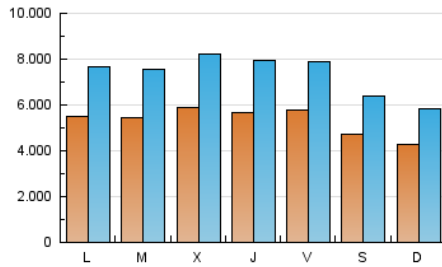

1. Cifras totales y promedios (Nacional)

MES - AÑO	NAVEGADORES UNICOS	VISITAS	PAGINAS
Mayo - 2018	6.993.686	22.955.074	103.460.304
PROMEDIO DIARIO	536.188	740.486	3.337.429
PROMEDIO LUNES-VIERNES	565.601	785.568	3.552.825
PROMEDIO SABADO-DOMINGO	451.627	610.877	2.718.167
PAGINAS / VISITAS	4,51		
DURACION MEDIA VISITAS	0:01:45		
DURACION MEDIA PAGINAS	0:00:30		

2. Secciones (Nacional)

	PAGINAS	%
HOME	4.653.480	4.50 %
RESTO	98.806.824	95.50 %

3. Por día del mes (Nacional)

Día	N. únicos	Visitas	Páginas	Día	N. únicos	Visitas	Páginas	Día	N. únicos	Visitas	Páginas
1	710.080	974.522	4.422.881	11	582.688	802.060	2.963.333	21	534.151	710.264	3.080.541
2	610.830	823.011	3.355.646	12	372.127	487.701	1.803.889	22	527.043	694.484	2.956.422
3	584.286	804.667	3.282.287	13	499.029	672.477	2.319.699	23	812.449	1.114.391	4.694.633
4	541.660	774.174	3.270.807	14	577.548	790.180	2.995.660	24	528.024	733.078	3.695.986
5	520.090	709.200	3.126.575	15	602.130	823.374	3.427.659	25	694.301	928.252	4.001.357
6	368.851	506.694	2.332.152	16	542.836	764.682	3.868.814	26	462.291	603.507	2.477.139
7	589.450	851.655	3.669.580	17	668.882	929.069	5.352.636	27	400.525	566.814	2.594.165
8	385.150	587.769	3.165.906	18	494.484	645.729	2.705.055	28	503.792	704.791	3.401.894
9	441.895	672.899	3.700.617	19	538.878	753.271	4.181.974	29	505.851	684.827	3.130.766
10	454.422	691.157	3.635.661	20	451.221	587.355	2.909.746	30	529.249	740.082	3.236.234
								31	587.626	822.938	3.700.590

4. Gráficas (Nacional)

4.1 Por día de la semana (promedio)

N. únicos / Visitas (x 100)

Páginas (x 100)

4.2 Por franja horaria (promedio)

Visitas (x 1000)

Páginas (x 1000)

4.3 Por meses