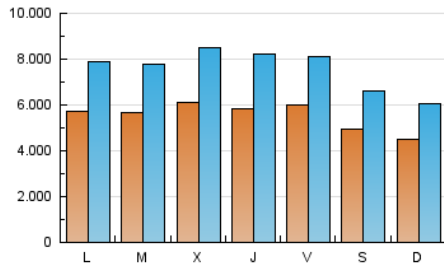

1. Cifras totales y promedios (Nacional e Internacional)

MES - AÑO	NAVEGADORES UNICOS	VISITAS	PAGINAS
Mayo - 2018	7.113.172	23.750.372	108.281.004
PROMEDIO DIARIO	556.725	766.141	3.492.936
PROMEDIO LUNES-VIERNES	586.655	811.810	3.711.533
PROMEDIO SABADO-DOMINGO	470.675	634.844	2.864.467
PAGINAS / VISITAS	4,56		
DURACION MEDIA VISITAS	0:01:47		
DURACION MEDIA PAGINAS	0:00:30		

2. Secciones (Nacional e Internacional)

	PAGINAS	%
HOME	5.002.784	4.62 %
RESTO	103.278.220	95.38 %

3. Por día del mes (Nacional e Internacional)

Día	N. únicos	Visitas	Páginas	Día	N. únicos	Visitas	Páginas	Día	N. únicos	Visitas	Páginas
1	732.246	1.005.681	4.582.467	11	602.296	826.415	3.092.988	21	557.101	739.692	3.263.336
2	630.427	846.925	3.487.954	12	386.827	505.350	1.892.378	22	548.113	721.385	3.113.223
3	605.078	829.450	3.426.079	13	515.925	692.704	2.412.836	23	852.173	1.147.038	4.927.567
4	558.695	796.788	3.403.223	14	595.517	812.052	3.114.154	24	546.849	757.336	3.859.686
5	533.922	729.382	3.239.263	15	618.883	847.091	3.567.017	25	718.200	957.216	4.170.634
6	382.542	524.443	2.435.151	16	563.849	791.886	4.049.153	26	486.241	633.122	2.615.047
7	609.568	876.319	3.809.424	17	689.845	957.973	5.560.791	27	416.841	588.581	2.711.145
8	405.548	613.042	3.318.602	18	512.555	669.065	2.841.845	28	523.522	731.151	3.555.020
9	463.383	699.148	3.872.033	19	565.581	786.584	4.475.923	29	527.985	713.763	3.288.384
10	472.916	715.947	3.800.010	20	477.524	618.586	3.133.995	30	551.115	767.961	3.401.086
								31	607.201	848.296	3.860.590

4. Gráficas (Nacional e Internacional)

4.1 Por día de la semana (promedio)

N. únicos / Visitas (x 100)

Páginas (x 100)

4.2 Por franja horaria (promedio)

Visitas (x 1000)

Páginas (x 1000)

4.3 Por meses