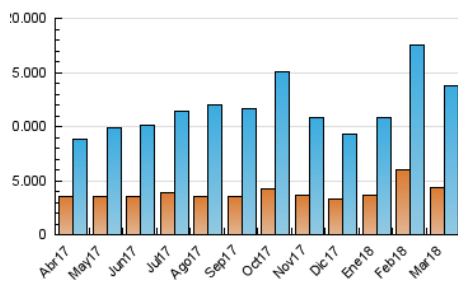

### 3. Por día del mes (Nacional e Internacional)

Día	N. únicos	Visitas	Páginas	Día	N. únicos	Visitas	Páginas	Día	N. únicos	Visitas	Páginas
1	339.242	477.040	2.804.764	11	265.906	373.889	2.275.063	21	307.755	467.493	2.902.655
2	331.660	465.106	2.631.945	12	253.192	393.164	2.344.595	22	254.901	411.206	2.368.910
3	257.696	362.449	2.235.637	13	334.610	499.644	3.102.190	23	368.355	538.347	3.419.252
4	299.446	414.663	2.441.581	14	303.403	438.166	2.995.541	24	255.255	398.558	2.785.613
5	283.830	400.573	2.738.436	15	450.676	615.700	2.780.266	25	212.677	341.056	1.927.024
6	287.017	404.885	2.683.198	16	457.202	638.071	2.998.630	26	276.026	424.007	2.453.997
7	322.826	452.889	3.405.828	17	338.715	475.727	2.136.881	27	321.795	492.278	2.907.205
8	284.172	420.496	2.958.140	18	337.418	472.302	2.029.977	28	323.785	488.151	3.202.771
9	258.038	385.943	2.392.270	19	378.683	546.814	3.443.401	29	259.527	401.917	2.425.478
10	229.332	321.196	2.142.308	20	325.310	501.627	3.242.644	30	296.257	465.629	2.777.368
								31	217.078	328.750	1.824.487

4. Gráficas (Nacional e Internacional)

4.1 Por día de la semana (promedio)

N. únicos / Visitas (x 100)

Páginas (x 100)

4.2 Por franja horaria (promedio)

Visitas (x 1000)

Páginas (x 1000)

4.3 Por meses

N. únicos / Visitas (x 1000)

Páginas (x 1000)