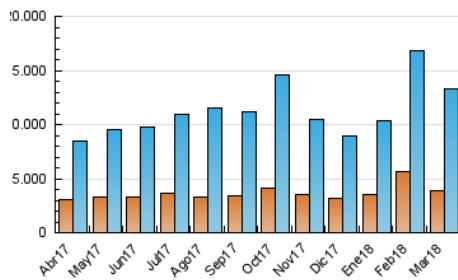

#### 3. Por día del mes (Nacional)

Día	N. únicos	Visitas	Páginas	Día	N. únicos	Visitas	Páginas	Día	N. únicos	Visitas	Páginas
1	322.455	456.344	2.675.745	11	254.804	359.233	2.171.316	21	293.640	449.091	2.755.672
2	316.955	445.997	2.516.534	12	240.511	376.841	2.223.213	22	242.096	394.658	2.250.368
3	244.729	346.628	2.129.987	13	319.337	481.066	2.963.515	23	352.024	519.682	3.279.159
4	285.796	398.767	2.336.051	14	288.655	420.819	2.863.933	24	244.054	384.065	2.663.224
5	270.342	383.647	2.601.346	15	435.380	595.948	2.664.328	25	204.122	329.071	1.840.435
6	273.714	388.562	2.563.287	16	441.020	616.772	2.873.587	26	262.990	408.415	2.342.093
7	308.053	436.031	3.261.208	17	322.632	455.908	2.047.773	27	307.940	474.596	2.779.720
8	270.758	404.995	2.822.640	18	322.745	454.639	1.945.326	28	308.355	469.062	3.055.998
9	245.367	370.013	2.270.532	19	360.056	527.300	3.374.685	29	247.824	385.666	2.305.119
10	219.002	308.198	2.046.930	20	310.910	482.984	3.092.291	30	281.518	447.351	2.644.676
								31	206.179	314.601	1.729.931

4. Gráficas (Nacional)

4.1 Por día de la semana (promedio)

N. únicos / Visitas (x 100)

Páginas (x 100)

4.2 Por franja horaria (promedio)

Visitas (x 1000)

Páginas (x 1000)

4.3 Por meses

N. únicos / Visitas (x 1000)

Páginas (x 1000)