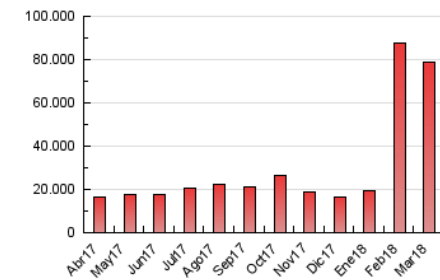

#### 3. Por día del mes (Nacional)

Día	N. únicos	Visitas	Páginas	Día	N. únicos	Visitas	Páginas	Día	N. únicos	Visitas	Páginas
1	322.455	456.344	2.675.745	11	254.804	359.233	2.171.316	21	293.640	449.091	2.755.672
2	316.955	445.997	2.516.534	12	240.511	376.841	2.223.213	22	242.096	394.658	2.250.368
3	244.729	346.628	2.129.987	13	319.337	481.066	2.963.515	23	352.024	519.682	3.279.159
4	285.796	398.767	2.336.051	14	288.655	420.819	2.863.933	24	244.054	384.065	2.663.224
5	270.342	383.647	2.601.346	15	435.380	595.948	2.664.328	25	204.122	329.071	1.840.435
6	273.714	388.562	2.563.287	16	441.020	616.772	2.873.587	26	262.990	408.415	2.342.093
7	308.053	436.031	3.261.208	17	322.632	455.908	2.047.773	27	307.940	474.596	2.779.720
8	270.758	404.995	2.822.640	18	322.745	454.639	1.945.326	28	308.355	469.062	3.055.998
9	245.367	370.013	2.270.532	19	360.056	527.300	3.374.685	29	247.824	385.666	2.305.119
10	219.002	308.198	2.046.930	20	310.910	482.984	3.092.291	30	281.518	447.351	2.644.676
								31	206.179	314.601	1.729.931

4. Gráficas (Nacional)

4.1 Por día de la semana (promedio)

N. únicos / Visitas (x 100)

Páginas (x 100)

4.2 Por franja horaria (promedio)

Visitas (x 1000)

Páginas (x 1000)

4.3 Por meses

N. únicos / Visitas (x 1000)

Páginas (x 1000)