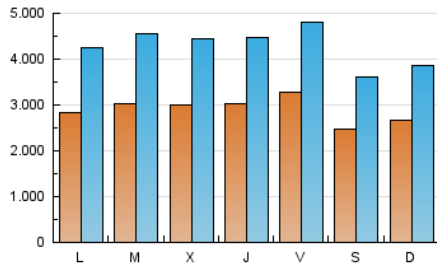

4. Gráficas (Nacional)

4.1 Por día de la semana (promedio)

N. únicos / Visitas (x 100)