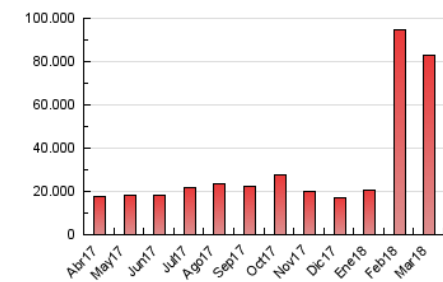

### 3. Por día del mes (Nacional e Internacional)

Día	N. únicos	Visitas	Páginas	Día	N. únicos	Visitas	Páginas	Día	N. únicos	Visitas	Páginas
1	339.242	477.040	2.804.764	11	265.906	373.889	2.275.063	21	307.755	467.493	2.902.655
2	331.660	465.106	2.631.945	12	253.192	393.164	2.344.595	22	254.901	411.206	2.368.910
3	257.696	362.449	2.235.637	13	334.610	499.644	3.102.190	23	368.355	538.347	3.419.252
4	299.446	414.663	2.441.581	14	303.403	438.166	2.995.541	24	255.255	398.558	2.785.613
5	283.830	400.573	2.738.436	15	450.676	615.700	2.780.266	25	212.677	341.056	1.927.024
6	287.017	404.885	2.683.198	16	457.202	638.071	2.998.630	26	276.026	424.007	2.453.997
7	322.826	452.889	3.405.828	17	338.715	475.727	2.136.881	27	321.795	492.278	2.907.205
8	284.172	420.496	2.958.140	18	337.418	472.302	2.029.977	28	323.785	488.151	3.202.771
9	258.038	385.943	2.392.270	19	378.683	546.814	3.443.401	29	259.527	401.917	2.425.478
10	229.332	321.196	2.142.308	20	325.310	501.627	3.242.644	30	296.257	465.629	2.777.368
								31	217.078	328.750	1.824.487

4. Gráficas (Nacional e Internacional)

4.1 Por día de la semana (promedio)

N. únicos / Visitas (x 100)

Páginas (x 100)

4.2 Por franja horaria (promedio)

Visitas (x 1000)

Páginas (x 1000)

4.3 Por meses

N. únicos / Visitas (x 1000)

Páginas (x 1000)