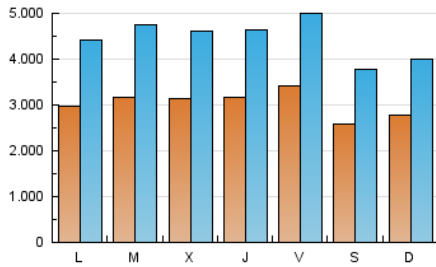

4. Gráficas (Nacional e Internacional)

4.1 Por día de la semana (promedio)

N. únicos / Visitas (x 100)