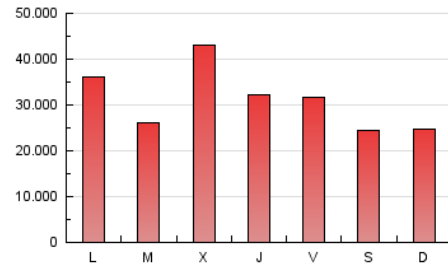

1. Cifras totales y promedios (Nacional)

MES - AÑO	NAVEGADORES UNICOS	VISITAS	PAGINAS
Febrero - 2018	5.638.681	16.792.843	87.503.531
PROMEDIO DIARIO	434.980	599.744	3.125.126
PROMEDIO LUNES-VIERNES	476.408	659.474	3.388.451
PROMEDIO SABADO-DOMINGO	331.411	450.421	2.466.815
PAGINAS / VISITAS	5,21		
DURACION MEDIA VISITAS	0:01:56		
DURACION MEDIA PAGINAS	0:00:25		

2. Secciones (Nacional)

	PAGINAS	%
HOME	3.855.973	4.41 %
RESTO	83.647.558	95.59 %

3. Por día del mes (Nacional)

Día	N. únicos	Visitas	Páginas	Día	N. únicos	Visitas	Páginas	Día	N. únicos	Visitas	Páginas
1	400.949	595.316	3.194.298	11	310.356	431.676	2.450.928	21	683.444	957.814	3.976.882
2	541.513	776.116	3.787.952	12	322.285	458.043	2.488.849	22	444.832	611.962	3.079.507
3	372.141	521.537	2.890.940	13	3.749	4.450	5.414	23	396.419	564.294	3.191.919
4	365.721	509.550	3.033.840	14	611.942	820.339	4.305.277	24	340.246	483.109	2.544.874
5	562.079	759.842	3.860.242	15	511.791	679.842	3.203.168	25	372.637	511.620	2.539.185
6	493.365	658.926	3.444.375	16	472.964	623.849	3.011.288	26	563.510	791.829	4.259.646
7	452.934	621.483	3.408.525	17	321.522	400.940	2.093.171	27	471.278	636.512	3.483.048
8	511.892	696.813	3.454.888	18	262.555	334.091	1.901.418	28	565.126	792.463	5.579.595
9	380.254	514.758	2.657.213	19	615.144	890.989	3.886.771				
10	306.109	410.846	2.280.164	20	522.689	733.834	3.490.154				

4. Gráficas (Nacional)

4.1 Por día de la semana (promedio)

N. únicos / Visitas (x 100)

Páginas (x 100)

4.2 Por franja horaria (promedio)

Visitas (x 1000)

Páginas (x 1000)

4.3 Por meses