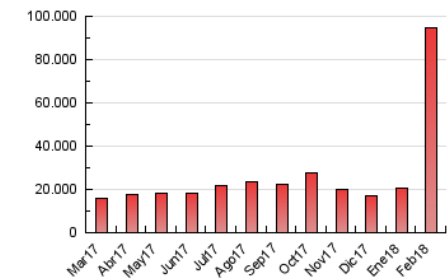

Páginas (x 1000)