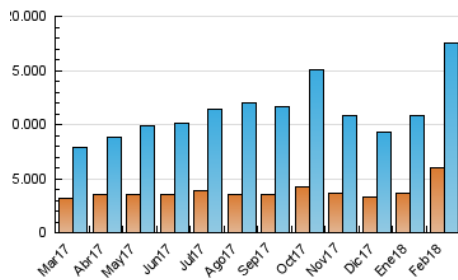

4.3 Por meses

N. únicos / Visitas (x 1000)