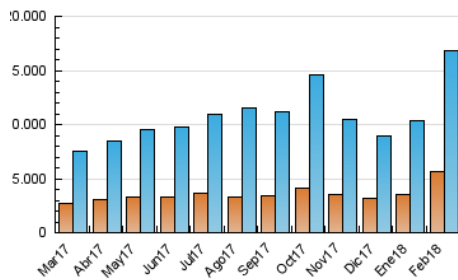

4.3 Por meses

N. únicos / Visitas (x 1000)