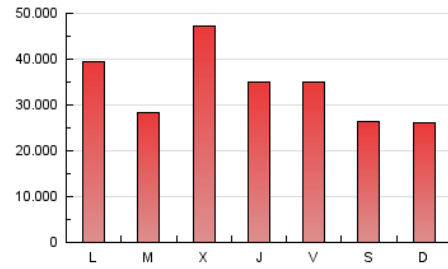

1. Cifras totales y promedios (Nacional e Internacional)

MES - AÑO	NAVEGADORES UNICOS	VISITAS	PAGINAS
Febrero - 2018	6.035.096	17.508.490	94.885.973
PROMEDIO DIARIO	469.485	625.303	3.388.785
PROMEDIO LUNES-VIERNES	512.851	686.344	3.695.820
PROMEDIO SABADO-DOMINGO	361.069	472.702	2.621.198
PAGINAS / VISITAS	5,42		
DURACION MEDIA VISITAS	0:01:50		
DURACION MEDIA PAGINAS	0:00:27		

2. Secciones (Nacional e Internacional)

	PAGINAS	%
HOME	4.144.448	4.37 %
RESTO	90.741.525	95.63 %

3. Por día del mes (Nacional e Internacional)

Día	N. únicos	Visitas	Páginas	Día	N. únicos	Visitas	Páginas	Día	N. únicos	Visitas	Páginas
1	433.191	616.226	3.433.934	11	335.244	448.462	2.575.275	21	737.039	1.000.025	4.404.766
2	584.856	798.996	4.279.281	12	345.331	475.438	2.615.571	22	482.201	649.110	3.151.067
3	409.652	538.621	3.180.856	13	3.913	4.631	5.622	23	432.994	600.006	3.312.238
4	398.618	526.302	3.277.534	14	645.140	851.949	4.922.541	24	369.331	513.565	2.631.991
5	600.851	785.152	4.468.707	15	556.401	714.355	3.547.911	25	404.613	543.226	2.629.566
6	539.161	682.313	3.918.864	16	519.112	657.546	3.404.582	26	597.048	822.256	4.377.128
7	487.136	643.222	3.864.017	17	352.299	427.066	2.255.853	27	491.688	658.705	3.576.316
8	548.274	720.480	3.918.266	18	287.341	357.078	1.977.085	28	594.600	817.505	5.648.835
9	409.603	535.306	2.999.870	19	675.821	925.510	4.280.623				
10	331.457	427.292	2.441.422	20	572.651	768.147	3.786.252				

4. Gráficas (Nacional e Internacional)

4.1 Por día de la semana (promedio)

N. únicos / Visitas (x 100)

Páginas (x 100)

4.2 Por franja horaria (promedio)

Visitas (x 1000)

Páginas (x 1000)

4.3 Por meses