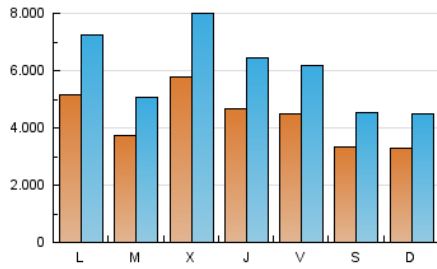

1. Cifras totales y promedios (Nacional)

MES - AÑO	NAVEGADORES UNICOS	VISITAS	PAGINAS
Febrero - 2018	5.638.681	16.792.843	87.503.531
PROMEDIO DIARIO	434.980	599.744	3.125.126
PROMEDIO LUNES-VIERNES	476.408	659.474	3.388.451
PROMEDIO SABADO-DOMINGO	331.411	450.421	2.466.815
PAGINAS / VISITAS	5,21		
DURACION MEDIA VISITAS	0:01:56		
DURACION MEDIA PAGINAS	0:00:25		

2. Secciones (Nacional)

	PAGINAS	%
HOME	3.855.973	4.41 %
RESTO	83.647.558	95.59 %

3. Por día del mes (Nacional)

Día	N. únicos	Visitas	Páginas	Día	N. únicos	Visitas	Páginas	Día	N. únicos	Visitas	Páginas
1	400.949	595.316	3.194.298	11	310.356	431.676	2.450.928	21	683.444	957.814	3.976.882
2	541.513	776.116	3.787.952	12	322.285	458.043	2.488.849	22	444.832	611.962	3.079.507
3	372.141	521.537	2.890.940	13	3.749	4.450	5.414	23	396.419	564.294	3.191.919
4	365.721	509.550	3.033.840	14	611.942	820.339	4.305.277	24	340.246	483.109	2.544.874
5	562.079	759.842	3.860.242	15	511.791	679.842	3.203.168	25	372.637	511.620	2.539.185
6	493.365	658.926	3.444.375	16	472.964	623.849	3.011.288	26	563.510	791.829	4.259.646
7	452.934	621.483	3.408.525	17	321.522	400.940	2.093.171	27	471.278	636.512	3.483.048
8	511.892	696.813	3.454.888	18	262.555	334.091	1.901.418	28	565.126	792.463	5.579.595
9	380.254	514.758	2.657.213	19	615.144	890.989	3.886.771				
10	306.109	410.846	2.280.164	20	522.689	733.834	3.490.154				

4. Gráficas (Nacional)

4.1 Por día de la semana (promedio)

N. únicos / Visitas (x 100)

Páginas (x 100)

4.2 Por franja horaria (promedio)

Visitas (x 1000)

Páginas (x 1000)

4.3 Por meses