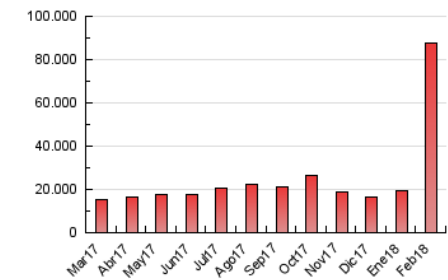

Páginas (x 1000)