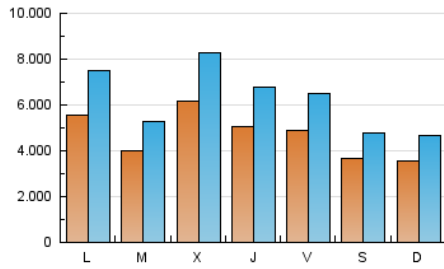

1. Cifras totales y promedios (Nacional e Internacional)

MES - AÑO	NAVEGADORES UNICOS	VISITAS	PAGINAS
Febrero - 2018	6.035.096	17.508.490	94.885.973
PROMEDIO DIARIO	469.485	625.303	3.388.785
PROMEDIO LUNES-VIERNES	512.851	686.344	3.695.820
PROMEDIO SABADO-DOMINGO	361.069	472.702	2.621.198
PAGINAS / VISITAS	5,42		
DURACION MEDIA VISITAS	0:01:50		
DURACION MEDIA PAGINAS	0:00:27		

2. Secciones (Nacional e Internacional)

	PAGINAS	%
HOME	4.144.448	4.37 %
RESTO	90.741.525	95.63 %

3. Por día del mes (Nacional e Internacional)

Día	N. únicos	Visitas	Páginas	Día	N. únicos	Visitas	Páginas	Día	N. únicos	Visitas	Páginas
1	433.191	616.226	3.433.934	11	335.244	448.462	2.575.275	21	737.039	1.000.025	4.404.766
2	584.856	798.996	4.279.281	12	345.331	475.438	2.615.571	22	482.201	649.110	3.151.067
3	409.652	538.621	3.180.856	13	3.913	4.631	5.622	23	432.994	600.006	3.312.238
4	398.618	526.302	3.277.534	14	645.140	851.949	4.922.541	24	369.331	513.565	2.631.991
5	600.851	785.152	4.468.707	15	556.401	714.355	3.547.911	25	404.613	543.226	2.629.566
6	539.161	682.313	3.918.864	16	519.112	657.546	3.404.582	26	597.048	822.256	4.377.128
7	487.136	643.222	3.864.017	17	352.299	427.066	2.255.853	27	491.688	658.705	3.576.316
8	548.274	720.480	3.918.266	18	287.341	357.078	1.977.085	28	594.600	817.505	5.648.835
9	409.603	535.306	2.999.870	19	675.821	925.510	4.280.623				
10	331.457	427.292	2.441.422	20	572.651	768.147	3.786.252				

4. Gráficas (Nacional e Internacional)

4.1 Por día de la semana (promedio)

N. únicos / Visitas (x 100)

Páginas (x 100)

4.2 Por franja horaria (promedio)

Visitas (x 1000)

Páginas (x 1000)

4.3 Por meses