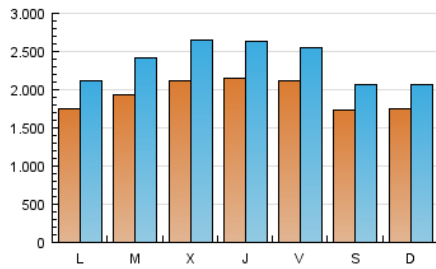

1. Cifras totales y promedios (Nacional e Internacional)

MES - AÑO	NAVEGADORES UNICOS	VISITAS	PAGINAS
Febrero - 2017	2.814.042	6.596.946	13.632.452
PROMEDIO DIARIO	193.687	235.605	486.873
PROMEDIO LUNES-VIERNES	201.258	247.178	516.562
PROMEDIO SABADO-DOMINGO	174.760	206.673	412.651
PAGINAS / VISITAS	2,07		
DURACION MEDIA VISITAS	0:02:03		
DURACION MEDIA PAGINAS	0:01:56		

2. Secciones (Nacional e Internacional)

	PAGINAS	%
HOME	2.605.644	19.11 %
RESTO	11.026.808	80.89 %

3. Por día del mes (Nacional e Internacional)

Día	N. únicos	Visitas	Páginas	Día	N. únicos	Visitas	Páginas	Día	N. únicos	Visitas	Páginas
1	171.442	217.061	491.546	11	173.386	209.203	424.748	21	165.002	207.941	462.599
2	153.203	193.196	428.242	12	184.895	220.075	439.853	22	233.393	282.834	578.135
3	220.703	266.947	579.393	13	174.344	215.591	457.261	23	306.668	366.078	672.609
4	159.360	190.199	400.711	14	215.832	263.233	530.680	24	222.420	257.695	483.674
5	138.287	164.895	342.975	15	229.185	287.654	604.613	25	155.188	179.623	354.504
6	162.473	197.163	422.799	16	220.239	273.543	575.263	26	157.010	181.845	351.175
7	177.518	225.684	500.995	17	197.525	243.663	521.849	27	178.059	211.997	418.750
8	212.188	273.092	596.367	18	207.865	245.986	480.608	28	216.461	271.914	591.372
9	178.461	218.039	466.206	19	222.087	261.554	506.637				
10	207.156	249.055	498.651	20	182.892	221.186	450.237				

4. Gráficas (Nacional e Internacional)

4.1 Por día de la semana (promedio)

N. únicos / Visitas (x 100)

Páginas (x 100)

4.2 Por franja horaria (promedio)

Visitas (x 1000)

Páginas (x 1000)

4.3 Por meses