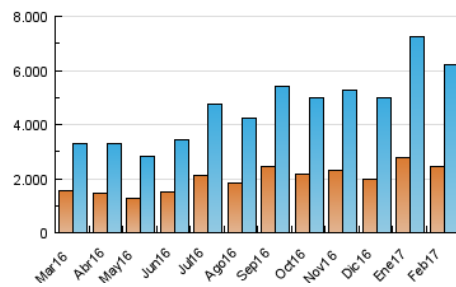

4.3 Por meses

N. únicos / Visitas (x 1000)