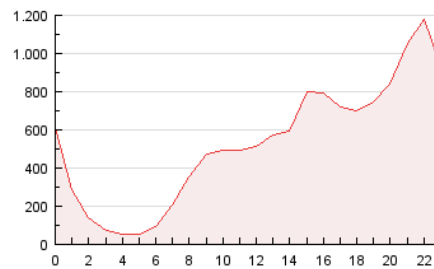

2. Secciones (Nacional)

	PAGINAS	%
HOME	2.413.029	18.87 %
RESTO	10.375.303	81.13 %

3. Por día del mes (Nacional)

Día	N. únicos	Visitas	Páginas	Día	N. únicos	Visitas	Páginas	Día	N. únicos	Visitas	Páginas
1	162.218	205.484	461.249	11	164.936	198.930	400.099	21	154.419	195.057	430.795
2	143.384	181.134	399.524	12	176.517	209.904	415.104	22	220.495	267.118	539.854
3	201.641	245.064	535.656	13	165.330	204.649	430.179	23	283.052	339.248	621.182
4	148.683	177.683	373.601	14	205.631	251.144	501.354	24	207.706	240.736	449.036
5	129.806	154.878	320.796	15	218.517	274.883	575.123	25	146.043	168.854	331.290
6	152.034	184.654	393.762	16	208.900	259.665	543.150	26	148.845	172.400	328.718
7	168.210	214.185	471.790	17	187.538	231.341	490.308	27	166.756	198.897	390.302
8	201.277	259.339	562.689	18	197.649	233.974	453.770	28	204.021	256.796	553.671
9	168.958	206.390	437.752	19	211.975	249.804	481.064				
10	198.035	237.963	471.921	20	173.917	210.428	424.593				

4. Gráficas (Nacional)

4.1 Por día de la semana (promedio)

N. únicos / Visitas (x 100)

Páginas (x 100)

4.2 Por franja horaria (promedio)

Visitas (x 1000)

Páginas (x 1000)

4.3 Por meses