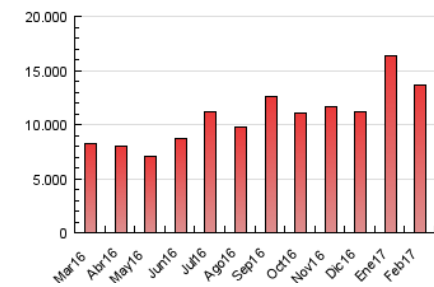

Páginas (x 1000)