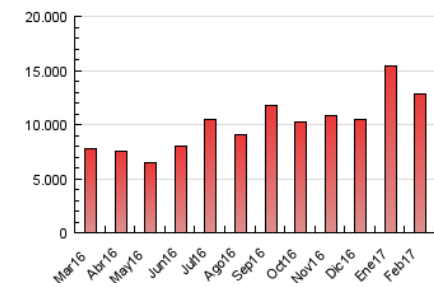

Páginas (x 1000)