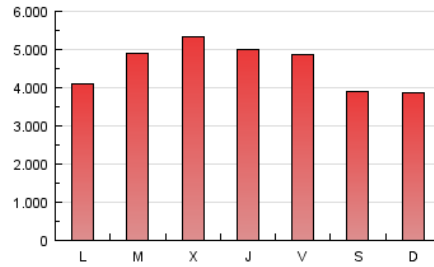

1. Cifras totales y promedios (Nacional)

MES - AÑO	NAVEGADORES UNICOS	VISITAS	PAGINAS
Febrero - 2017	2.426.592	6.230.602	12.788.332
PROMEDIO DIARIO	182.732	222.522	456.726
PROMEDIO LUNES-VIERNES	189.602	233.209	484.195
PROMEDIO SABADO-DOMINGO	165.557	195.803	388.055
PAGINAS / VISITAS	2,05		
DURACION MEDIA VISITAS	0:02:02		
DURACION MEDIA PAGINAS	0:01:57		

2. Secciones (Nacional)

	PAGINAS	%
HOME	2.413.029	18.87 %
RESTO	10.375.303	81.13 %

3. Por día del mes (Nacional)

Día	N. únicos	Visitas	Páginas	Día	N. únicos	Visitas	Páginas	Día	N. únicos	Visitas	Páginas
1	162.218	205.484	461.249	11	164.936	198.930	400.099	21	154.419	195.057	430.795
2	143.384	181.134	399.524	12	176.517	209.904	415.104	22	220.495	267.118	539.854
3	201.641	245.064	535.656	13	165.330	204.649	430.179	23	283.052	339.248	621.182
4	148.683	177.683	373.601	14	205.631	251.144	501.354	24	207.706	240.736	449.036
5	129.806	154.878	320.796	15	218.517	274.883	575.123	25	146.043	168.854	331.290
6	152.034	184.654	393.762	16	208.900	259.665	543.150	26	148.845	172.400	328.718
7	168.210	214.185	471.790	17	187.538	231.341	490.308	27	166.756	198.897	390.302
8	201.277	259.339	562.689	18	197.649	233.974	453.770	28	204.021	256.796	553.671
9	168.958	206.390	437.752	19	211.975	249.804	481.064				
10	198.035	237.963	471.921	20	173.917	210.428	424.593				

4. Gráficas (Nacional)

4.1 Por día de la semana (promedio)

N. únicos / Visitas (x 100)

Páginas (x 100)

4.2 Por franja horaria (promedio)

Visitas (x 1000)

Páginas (x 1000)

4.3 Por meses