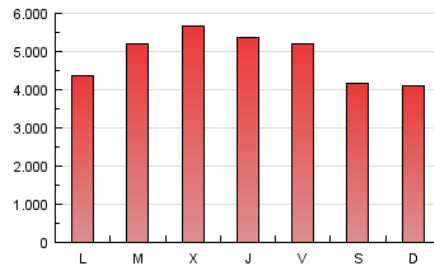

1. Cifras totales y promedios (Nacional e Internacional)

MES - AÑO	NAVEGADORES UNICOS	VISITAS	PAGINAS
Febrero - 2017	2.814.042	6.596.946	13.632.452
PROMEDIO DIARIO	193.687	235.605	486.873
PROMEDIO LUNES-VIERNES	201.258	247.178	516.562
PROMEDIO SABADO-DOMINGO	174.760	206.673	412.651
PAGINAS / VISITAS	2,07		
DURACION MEDIA VISITAS	0:02:03		
DURACION MEDIA PAGINAS	0:01:56		

2. Secciones (Nacional e Internacional)

	PAGINAS	%
HOME	2.605.644	19.11 %
RESTO	11.026.808	80.89 %

3. Por día del mes (Nacional e Internacional)

Día	N. únicos	Visitas	Páginas	Día	N. únicos	Visitas	Páginas	Día	N. únicos	Visitas	Páginas
1	171.442	217.061	491.546	11	173.386	209.203	424.748	21	165.002	207.941	462.599
2	153.203	193.196	428.242	12	184.895	220.075	439.853	22	233.393	282.834	578.135
3	220.703	266.947	579.393	13	174.344	215.591	457.261	23	306.668	366.078	672.609
4	159.360	190.199	400.711	14	215.832	263.233	530.680	24	222.420	257.695	483.674
5	138.287	164.895	342.975	15	229.185	287.654	604.613	25	155.188	179.623	354.504
6	162.473	197.163	422.799	16	220.239	273.543	575.263	26	157.010	181.845	351.175
7	177.518	225.684	500.995	17	197.525	243.663	521.849	27	178.059	211.997	418.750
8	212.188	273.092	596.367	18	207.865	245.986	480.608	28	216.461	271.914	591.372
9	178.461	218.039	466.206	19	222.087	261.554	506.637				
10	207.156	249.055	498.651	20	182.892	221.186	450.237				

4. Gráficas (Nacional e Internacional)

4.1 Por día de la semana (promedio)

N. únicos / Visitas (x 100)

Páginas (x 100)

4.2 Por franja horaria (promedio)

Visitas (x 1000)

Páginas (x 1000)

4.3 Por meses