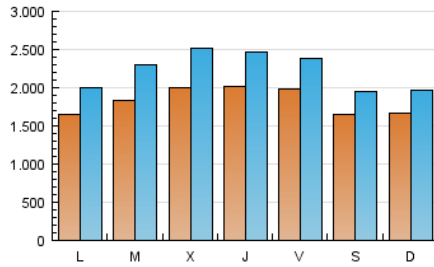

1. Cifras totales y promedios (Nacional)

MES - AÑO	NAVEGADORES UNICOS	VISITAS	PAGINAS
Febrero - 2017	2.426.592	6.230.602	12.788.332
PROMEDIO DIARIO	182.732	222.522	456.726
PROMEDIO LUNES-VIERNES	189.602	233.209	484.195
PROMEDIO SABADO-DOMINGO	165.557	195.803	388.055
PAGINAS / VISITAS	2,05		
DURACION MEDIA VISITAS	0:02:02		
DURACION MEDIA PAGINAS	0:01:57		

2. Secciones (Nacional)

	PAGINAS	%
HOME	2.413.029	18.87 %
RESTO	10.375.303	81.13 %

3. Por día del mes (Nacional)

Día	N. únicos	Visitas	Páginas	Día	N. únicos	Visitas	Páginas	Día	N. únicos	Visitas	Páginas
1	162.218	205.484	461.249	11	164.936	198.930	400.099	21	154.419	195.057	430.795
2	143.384	181.134	399.524	12	176.517	209.904	415.104	22	220.495	267.118	539.854
3	201.641	245.064	535.656	13	165.330	204.649	430.179	23	283.052	339.248	621.182
4	148.683	177.683	373.601	14	205.631	251.144	501.354	24	207.706	240.736	449.036
5	129.806	154.878	320.796	15	218.517	274.883	575.123	25	146.043	168.854	331.290
6	152.034	184.654	393.762	16	208.900	259.665	543.150	26	148.845	172.400	328.718
7	168.210	214.185	471.790	17	187.538	231.341	490.308	27	166.756	198.897	390.302
8	201.277	259.339	562.689	18	197.649	233.974	453.770	28	204.021	256.796	553.671
9	168.958	206.390	437.752	19	211.975	249.804	481.064				
10	198.035	237.963	471.921	20	173.917	210.428	424.593				

4. Gráficas (Nacional)

4.1 Por día de la semana (promedio)

N. únicos / Visitas (x 100)

Páginas (x 100)

4.2 Por franja horaria (promedio)

Visitas (x 1000)

Páginas (x 1000)

4.3 Por meses