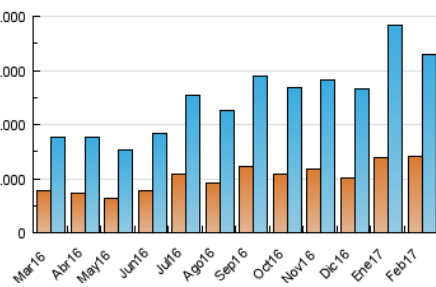

4.3 Por meses

N. únicos / Visitas (x 1000)