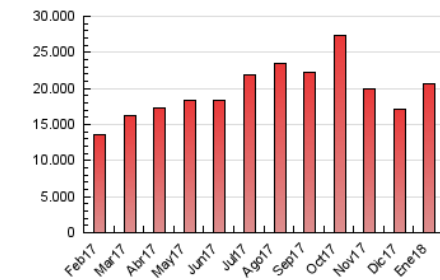

Páginas (x 1000)