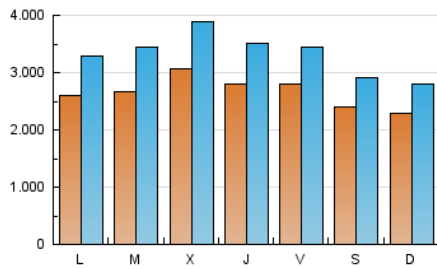

1. Cifras totales y promedios (Nacional)

MES - AÑO	NAVEGADORES UNICOS	VISITAS	PAGINAS
Enero - 2018	3.568.786	10.380.767	19.646.902
PROMEDIO DIARIO	266.958	334.863	633.771
PROMEDIO LUNES-VIERNES	278.457	352.149	673.239
PROMEDIO SABADO-DOMINGO	233.897	285.169	520.301
PAGINAS / VISITAS	1,89		
DURACION MEDIA VISITAS	0:01:38		
DURACION MEDIA PAGINAS	0:01:49		

2. Secciones (Nacional)

	PAGINAS	%
HOME	3.702.272	18.84 %
RESTO	15.944.630	81.16 %

3. Por día del mes (Nacional)

Día	N. únicos	Visitas	Páginas	Día	N. únicos	Visitas	Páginas	Día	N. únicos	Visitas	Páginas
1	164.696	200.203	372.338	11	256.789	328.731	658.101	21	199.938	243.440	454.516
2	286.373	372.083	698.366	12	282.118	348.403	658.974	22	218.406	280.020	541.899
3	323.014	417.327	821.284	13	257.254	318.738	592.916	23	217.065	279.970	528.656
4	295.819	366.926	671.500	14	229.734	281.103	512.930	24	286.052	375.901	791.056
5	262.168	326.347	594.196	15	271.261	352.611	669.846	25	248.954	313.688	624.105
6	222.782	271.865	501.211	16	276.526	360.962	721.260	26	275.204	341.101	644.524
7	220.474	271.128	502.794	17	300.913	377.959	729.091	27	254.609	302.458	527.691
8	297.061	375.183	690.649	18	314.254	392.226	722.386	28	265.470	324.697	590.914
9	274.617	355.811	671.238	19	302.858	363.723	650.485	29	350.585	437.296	794.828
10	261.521	325.244	633.458	20	220.912	267.921	479.432	30	281.047	355.704	690.714
								31	357.210	451.998	905.544

4. Gráficas (Nacional)

4.1 Por día de la semana (promedio)

N. únicos / Visitas (x 100)

Páginas (x 100)

4.2 Por franja horaria (promedio)

Visitas (x 1000)

Páginas (x 1000)

4.3 Por meses