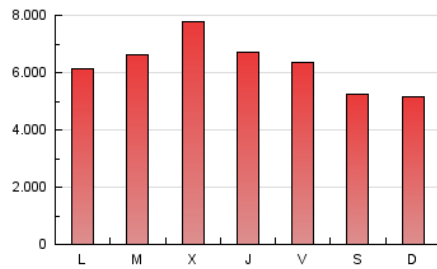

1. Cifras totales y promedios (Nacional)

MES - AÑO	NAVEGADORES UNICOS	VISITAS	PAGINAS
Enero - 2018	3.568.786	10.380.767	19.646.902
PROMEDIO DIARIO	266.958	334.863	633.771
PROMEDIO LUNES-VIERNES	278.457	352.149	673.239
PROMEDIO SABADO-DOMINGO	233.897	285.169	520.301
PAGINAS / VISITAS	1,89		
DURACION MEDIA VISITAS	0:01:38		
DURACION MEDIA PAGINAS	0:01:49		

2. Secciones (Nacional)

	PAGINAS	%
HOME	3.702.272	18.84 %
RESTO	15.944.630	81.16 %

3. Por día del mes (Nacional)

Día	N. únicos	Visitas	Páginas	Día	N. únicos	Visitas	Páginas	Día	N. únicos	Visitas	Páginas
1	164.696	200.203	372.338	11	256.789	328.731	658.101	21	199.938	243.440	454.516
2	286.373	372.083	698.366	12	282.118	348.403	658.974	22	218.406	280.020	541.899
3	323.014	417.327	821.284	13	257.254	318.738	592.916	23	217.065	279.970	528.656
4	295.819	366.926	671.500	14	229.734	281.103	512.930	24	286.052	375.901	791.056
5	262.168	326.347	594.196	15	271.261	352.611	669.846	25	248.954	313.688	624.105
6	222.782	271.865	501.211	16	276.526	360.962	721.260	26	275.204	341.101	644.524
7	220.474	271.128	502.794	17	300.913	377.959	729.091	27	254.609	302.458	527.691
8	297.061	375.183	690.649	18	314.254	392.226	722.386	28	265.470	324.697	590.914
9	274.617	355.811	671.238	19	302.858	363.723	650.485	29	350.585	437.296	794.828
10	261.521	325.244	633.458	20	220.912	267.921	479.432	30	281.047	355.704	690.714
								31	357.210	451.998	905.544

4. Gráficas (Nacional)

4.1 Por día de la semana (promedio)

N. únicos / Visitas (x 100)

Páginas (x 100)

4.2 Por franja horaria (promedio)

Visitas (x 1000)

Páginas (x 1000)

4.3 Por meses