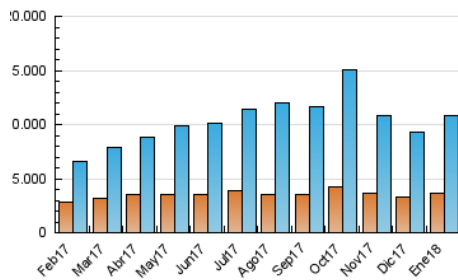

4.3 Por meses

N. únicos / Visitas (x 1000)