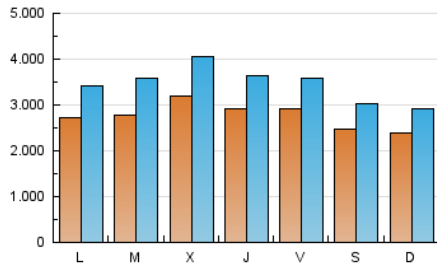

1. Cifras totales y promedios (Nacional e Internacional)

MES - AÑO	NAVEGADORES UNICOS	VISITAS	PAGINAS
Enero - 2018	3.617.312	10.799.437	20.618.645
PROMEDIO DIARIO	277.860	348.369	665.118
PROMEDIO LUNES-VIERNES	289.889	366.366	706.528
PROMEDIO SABADO-DOMINGO	243.278	296.629	546.063
PAGINAS / VISITAS	1,91		
DURACION MEDIA VISITAS	0:01:39		
DURACION MEDIA PAGINAS	0:01:49		

2. Secciones (Nacional e Internacional)

	PAGINAS	%
HOME	3.976.271	19.28 %
RESTO	16.642.374	80.72 %

3. Por día del mes (Nacional e Internacional)

Día	N. únicos	Visitas	Páginas	Día	N. únicos	Visitas	Páginas	Día	N. únicos	Visitas	Páginas
1	172.603	209.884	391.934	11	267.616	342.382	690.460	21	209.122	254.566	478.989
2	296.319	384.880	727.473	12	292.675	361.491	688.859	22	229.161	293.073	571.251
3	334.852	432.492	857.297	13	267.143	330.874	620.816	23	228.697	294.063	559.681
4	307.376	380.935	701.766	14	239.163	292.628	538.374	24	298.233	390.993	830.278
5	272.031	338.502	621.488	15	282.325	366.896	703.048	25	259.814	327.253	657.562
6	232.137	283.301	526.854	16	288.414	376.102	757.635	26	286.632	355.304	677.923
7	228.432	280.815	524.749	17	313.634	393.665	767.120	27	264.388	314.410	554.418
8	307.874	388.429	722.815	18	326.656	407.553	757.605	28	275.419	336.977	619.192
9	285.791	370.001	704.026	19	314.553	378.055	682.749	29	365.112	455.278	836.376
10	272.575	338.836	666.222	20	230.421	279.458	505.108	30	293.328	371.238	727.757
								31	371.166	469.103	948.820

4. Gráficas (Nacional e Internacional)

4.1 Por día de la semana (promedio)

N. únicos / Visitas (x 100)

Páginas (x 100)

4.2 Por franja horaria (promedio)

Visitas (x 1000)

Páginas (x 1000)

4.3 Por meses