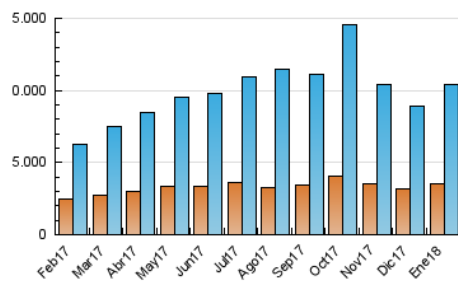

4.3 Por meses

N. únicos / Visitas (x 1000)