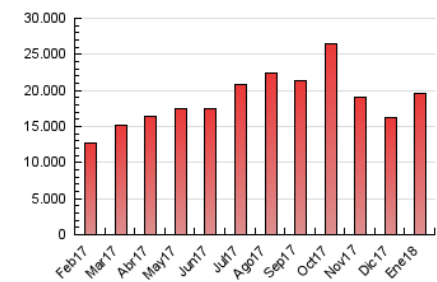

Páginas (x 1000)