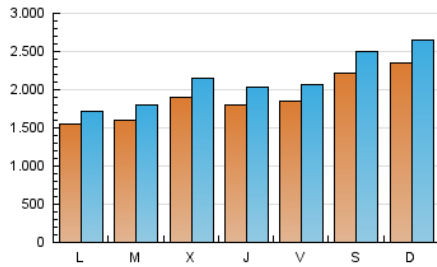

1. Cifras totales y promedios (Nacional e Internacional)

MES - AÑO	NAVEGADORES UNICOS	VISITAS	PAGINAS
Diciembre - 2018	4.846.038	6.654.547	14.870.457
PROMEDIO DIARIO	190.989	214.663	479.692
PROMEDIO LUNES-VIERNES	173.043	194.223	427.885
PROMEDIO SABADO-DOMINGO	228.675	257.586	588.486
PAGINAS / VISITAS	2,23		
DURACION MEDIA VISITAS	0:05:32		
DURACION MEDIA PAGINAS	0:03:05		

2. Secciones (Nacional e Internacional)

	PAGINAS	%
HOME	183.635	1.23 %
RESTO	14.686.822	98.77 %

3. Por día del mes (Nacional e Internacional)

Día	N. únicos	Visitas	Páginas	Día	N. únicos	Visitas	Páginas	Día	N. únicos	Visitas	Páginas
1	220.462	251.916	581.906	11	138.952	152.770	320.673	21	153.913	170.873	375.900
2	253.691	287.266	608.773	12	157.683	174.844	372.933	22	190.774	214.307	475.072
3	170.946	191.446	419.458	13	138.256	152.425	320.784	23	236.260	267.344	567.416
4	153.865	173.075	405.596	14	155.829	171.915	377.900	24	151.734	166.792	350.301
5	200.168	228.445	530.780	15	201.584	224.059	497.651	25	219.966	249.011	569.676
6	240.235	281.180	667.662	16	217.635	245.218	527.874	26	262.236	300.043	690.973
7	215.910	244.088	549.751	17	145.577	164.024	327.089	27	211.120	236.817	528.768
8	233.467	265.008	651.343	18	129.582	142.579	302.283	28	211.465	240.535	542.149
9	213.776	238.946	498.431	19	140.471	156.709	341.966	29	261.324	292.241	775.379
10	160.937	174.689	358.513	20	128.642	143.374	306.120	30	257.775	289.556	701.017
								31	146.415	163.052	326.320

4. Gráficas (Nacional e Internacional)

4.1 Por día de la semana (promedio)

N. únicos / Visitas (x 100)

Páginas (x 100)

4.2 Por franja horaria (promedio)

Visitas (x 1000)

Páginas (x 1000)

4.3 Por meses