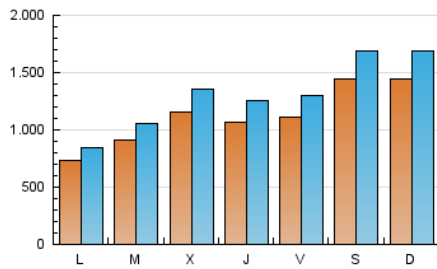

1. Cifras totales y promedios (Nacional)

MES - AÑO	NAVEGADORES UNICOS	VISITAS	PAGINAS
Diciembre - 2018	2.638.462	4.097.173	10.185.633
PROMEDIO DIARIO	112.967	132.167	328.569
PROMEDIO LUNES-VIERNES	98.031	114.681	281.540
PROMEDIO SABADO-DOMINGO	144.332	168.887	427.330
PAGINAS / VISITAS	2,49		
DURACION MEDIA VISITAS	0:06:11		
DURACION MEDIA PAGINAS	0:02:49		

2. Secciones (Nacional)

	PAGINAS	%
HOME	158.338	1.55 %
RESTO	10.027.295	98.45 %

3. Por día del mes (Nacional)

Día	N. únicos	Visitas	Páginas	Día	N. únicos	Visitas	Páginas	Día	N. únicos	Visitas	Páginas
1	141.813	169.407	435.837	11	67.107	76.564	181.697	21	88.615	102.504	249.688
2	153.140	182.173	419.657	12	87.406	101.469	238.526	22	122.398	143.116	345.402
3	88.269	102.817	255.039	13	68.754	78.049	187.239	23	149.236	174.209	401.776
4	88.130	104.264	278.109	14	88.285	102.691	252.307	24	71.841	82.513	194.772
5	132.187	158.026	403.357	15	129.991	150.417	363.041	25	143.610	170.187	425.151
6	175.138	209.069	536.794	16	136.182	159.902	371.873	26	166.019	195.273	494.445
7	142.143	165.744	406.102	17	71.018	82.636	177.670	27	119.633	139.615	347.805
8	155.456	181.514	498.109	18	64.032	73.356	174.076	28	124.459	146.937	369.025
9	121.577	142.195	326.500	19	76.011	88.114	213.448	29	173.520	199.259	600.415
10	72.608	84.187	193.829	20	63.082	74.060	176.852	30	160.005	186.682	510.686
								31	60.314	70.224	156.406

4. Gráficas (Nacional)

4.1 Por día de la semana (promedio)

N. únicos / Visitas (x 100)

Páginas (x 100)

4.2 Por franja horaria (promedio)

Visitas (x 1000)

Páginas (x 1000)

4.3 Por meses