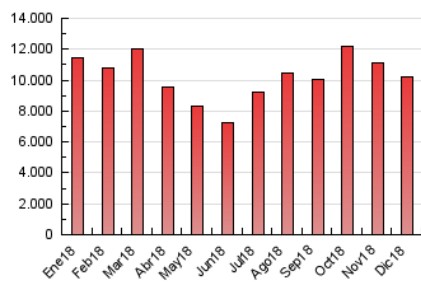

Páginas (x 1000)