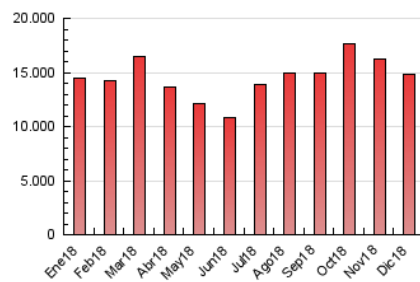

Páginas (x 1000)