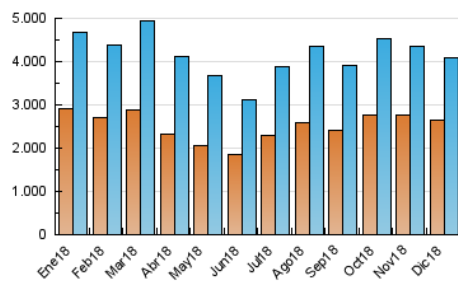

2. Secciones (Nacional)

	PAGINAS	%
HOME	158.338	1.55 %
RESTO	10.027.295	98.45 %

3. Por día del mes (Nacional)

Día	N. únicos	Visitas	Páginas	Día	N. únicos	Visitas	Páginas	Día	N. únicos	Visitas	Páginas
1	141.813	169.407	435.837	11	67.107	76.564	181.697	21	88.615	102.504	249.688
2	153.140	182.173	419.657	12	87.406	101.469	238.526	22	122.398	143.116	345.402
3	88.269	102.817	255.039	13	68.754	78.049	187.239	23	149.236	174.209	401.776
4	88.130	104.264	278.109	14	88.285	102.691	252.307	24	71.841	82.513	194.772
5	132.187	158.026	403.357	15	129.991	150.417	363.041	25	143.610	170.187	425.151
6	175.138	209.069	536.794	16	136.182	159.902	371.873	26	166.019	195.273	494.445
7	142.143	165.744	406.102	17	71.018	82.636	177.670	27	119.633	139.615	347.805
8	155.456	181.514	498.109	18	64.032	73.356	174.076	28	124.459	146.937	369.025
9	121.577	142.195	326.500	19	76.011	88.114	213.448	29	173.520	199.259	600.415
10	72.608	84.187	193.829	20	63.082	74.060	176.852	30	160.005	186.682	510.686
								31	60.314	70.224	156.406

4. Gráficas (Nacional)

4.1 Por día de la semana (promedio)

N. únicos / Visitas (x 100)

Páginas (x 100)

4.2 Por franja horaria (promedio)

Visitas (x 1000)

Páginas (x 1000)

4.3 Por meses

N. únicos / Visitas (x 1000)

Páginas (x 1000)

5. Observaciones

Este Medio Electrónico de Comunicación ha sido medido por la herramienta Google Analytics de Google

6. Definiciones básicas (Para más información ver Normas Técnicas para el Control de los Medios Electrónicos de Comunicación)

Visita:

Una secuencia ininterrumpida de páginas servidas a un usuario válido. Si dicho usuario no realiza peticiones de páginas en un periodo de tiempo (30 min) la siguiente petición constituirá el inicio de una nueva visita.