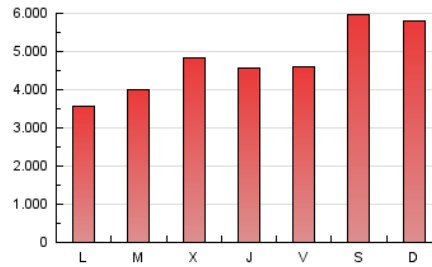

1. Cifras totales y promedios (Nacional e Internacional)

MES - AÑO	NAVEGADORES UNICOS	VISITAS	PAGINAS
Diciembre - 2018	4.846.038	6.654.547	14.870.457
PROMEDIO DIARIO	190.989	214.663	479.692
PROMEDIO LUNES-VIERNES	173.043	194.223	427.885
PROMEDIO SABADO-DOMINGO	228.675	257.586	588.486
PAGINAS / VISITAS	2,23		
DURACION MEDIA VISITAS	0:05:32		
DURACION MEDIA PAGINAS	0:03:05		

2. Secciones (Nacional e Internacional)

	PAGINAS	%
HOME	183.635	1.23 %
RESTO	14.686.822	98.77 %

3. Por día del mes (Nacional e Internacional)

Día	N. únicos	Visitas	Páginas	Día	N. únicos	Visitas	Páginas	Día	N. únicos	Visitas	Páginas
1	220.462	251.916	581.906	11	138.952	152.770	320.673	21	153.913	170.873	375.900
2	253.691	287.266	608.773	12	157.683	174.844	372.933	22	190.774	214.307	475.072
3	170.946	191.446	419.458	13	138.256	152.425	320.784	23	236.260	267.344	567.416
4	153.865	173.075	405.596	14	155.829	171.915	377.900	24	151.734	166.792	350.301
5	200.168	228.445	530.780	15	201.584	224.059	497.651	25	219.966	249.011	569.676
6	240.235	281.180	667.662	16	217.635	245.218	527.874	26	262.236	300.043	690.973
7	215.910	244.088	549.751	17	145.577	164.024	327.089	27	211.120	236.817	528.768
8	233.467	265.008	651.343	18	129.582	142.579	302.283	28	211.465	240.535	542.149
9	213.776	238.946	498.431	19	140.471	156.709	341.966	29	261.324	292.241	775.379
10	160.937	174.689	358.513	20	128.642	143.374	306.120	30	257.775	289.556	701.017
								31	146.415	163.052	326.320

4. Gráficas (Nacional e Internacional)

4.1 Por día de la semana (promedio)

N. únicos / Visitas (x 100)

Páginas (x 100)

4.2 Por franja horaria (promedio)

Visitas (x 1000)

Páginas (x 1000)

4.3 Por meses