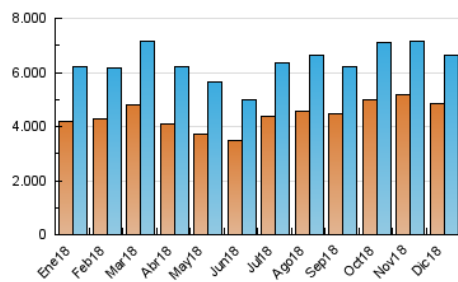

4.3 Por meses

N. únicos / Visitas (x 1000)