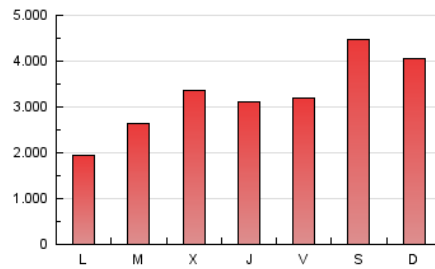

1. Cifras totales y promedios (Nacional)

MES - AÑO	NAVEGADORES UNICOS	VISITAS	PAGINAS
Diciembre - 2018	2.638.462	4.097.173	10.185.633
PROMEDIO DIARIO	112.967	132.167	328.569
PROMEDIO LUNES-VIERNES	98.031	114.681	281.540
PROMEDIO SABADO-DOMINGO	144.332	168.887	427.330
PAGINAS / VISITAS	2,49		
DURACION MEDIA VISITAS	0:06:11		
DURACION MEDIA PAGINAS	0:02:49		

2. Secciones (Nacional)

	PAGINAS	%
HOME	158.338	1.55 %
RESTO	10.027.295	98.45 %

3. Por día del mes (Nacional)

Día	N. únicos	Visitas	Páginas	Día	N. únicos	Visitas	Páginas	Día	N. únicos	Visitas	Páginas
1	141.813	169.407	435.837	11	67.107	76.564	181.697	21	88.615	102.504	249.688
2	153.140	182.173	419.657	12	87.406	101.469	238.526	22	122.398	143.116	345.402
3	88.269	102.817	255.039	13	68.754	78.049	187.239	23	149.236	174.209	401.776
4	88.130	104.264	278.109	14	88.285	102.691	252.307	24	71.841	82.513	194.772
5	132.187	158.026	403.357	15	129.991	150.417	363.041	25	143.610	170.187	425.151
6	175.138	209.069	536.794	16	136.182	159.902	371.873	26	166.019	195.273	494.445
7	142.143	165.744	406.102	17	71.018	82.636	177.670	27	119.633	139.615	347.805
8	155.456	181.514	498.109	18	64.032	73.356	174.076	28	124.459	146.937	369.025
9	121.577	142.195	326.500	19	76.011	88.114	213.448	29	173.520	199.259	600.415
10	72.608	84.187	193.829	20	63.082	74.060	176.852	30	160.005	186.682	510.686
								31	60.314	70.224	156.406

4. Gráficas (Nacional)

4.1 Por día de la semana (promedio)

N. únicos / Visitas (x 100)

Páginas (x 100)

4.2 Por franja horaria (promedio)

Visitas (x 1000)

Páginas (x 1000)

4.3 Por meses