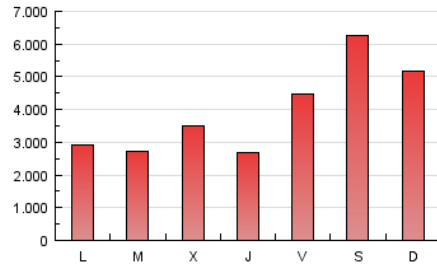

1. Cifras totales y promedios (Nacional)

MES - AÑO	NAVEGADORES UNICOS	VISITAS	PAGINAS
Marzo - 2017	2.805.741	4.616.333	12.168.500
PROMEDIO DIARIO	125.619	148.914	392.532
PROMEDIO LUNES-VIERNES	106.895	125.560	330.106
PROMEDIO SABADO-DOMINGO	179.452	216.056	572.007
PAGINAS / VISITAS	2,64		
DURACION MEDIA VISITAS	0:07:06		
DURACION MEDIA PAGINAS	0:03:06		

2. Secciones (Nacional)

	PAGINAS	%
HOME	195.651	1.61 %
RESTO	11.972.849	98.39 %

3. Por día del mes (Nacional)

Día	N. únicos	Visitas	Páginas	Día	N. únicos	Visitas	Páginas	Día	N. únicos	Visitas	Páginas
1	130.510	155.462	409.682	11	166.340	199.040	544.180	21	95.833	111.838	297.122
2	96.786	114.589	303.421	12	152.450	184.434	478.009	22	123.985	147.246	374.475
3	161.204	190.181	539.849	13	83.839	98.151	252.941	23	92.416	107.816	275.651
4	214.049	258.781	731.288	14	84.939	98.888	260.946	24	139.276	163.488	449.907
5	192.764	233.114	600.618	15	103.373	122.527	321.329	25	208.110	250.262	701.089
6	110.813	129.381	317.084	16	84.081	97.816	257.433	26	163.818	197.512	496.134
7	92.979	108.323	282.806	17	136.835	160.376	436.190	27	90.977	106.114	268.968
8	110.286	131.593	333.294	18	167.211	200.428	526.493	28	82.234	95.698	255.046
9	87.930	102.194	258.718	19	170.873	204.880	498.247	29	104.233	123.691	320.791
10	125.876	148.079	401.302	20	115.072	134.973	324.845	30	80.894	94.124	245.475
								31	124.212	145.334	405.167

4. Gráficas (Nacional)

4.1 Por día de la semana (promedio)

N. únicos / Visitas (x 100)

Páginas (x 100)

4.2 Por franja horaria (promedio)

Visitas (x 1000)

Páginas (x 1000)

4.3 Por meses