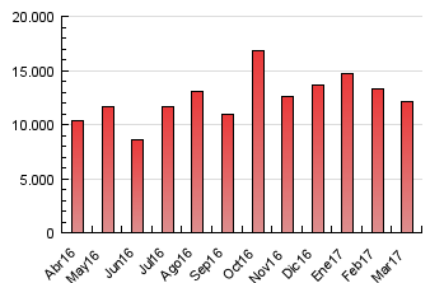

Páginas (x 1000)