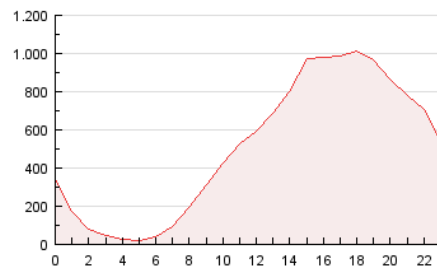

2. Secciones (Nacional)

	PAGINAS	%
HOME	195.651	1.61 %
RESTO	11.972.849	98.39 %

3. Por día del mes (Nacional)

Día	N. únicos	Visitas	Páginas	Día	N. únicos	Visitas	Páginas	Día	N. únicos	Visitas	Páginas
1	130.510	155.462	409.682	11	166.340	199.040	544.180	21	95.833	111.838	297.122
2	96.786	114.589	303.421	12	152.450	184.434	478.009	22	123.985	147.246	374.475
3	161.204	190.181	539.849	13	83.839	98.151	252.941	23	92.416	107.816	275.651
4	214.049	258.781	731.288	14	84.939	98.888	260.946	24	139.276	163.488	449.907
5	192.764	233.114	600.618	15	103.373	122.527	321.329	25	208.110	250.262	701.089
6	110.813	129.381	317.084	16	84.081	97.816	257.433	26	163.818	197.512	496.134
7	92.979	108.323	282.806	17	136.835	160.376	436.190	27	90.977	106.114	268.968
8	110.286	131.593	333.294	18	167.211	200.428	526.493	28	82.234	95.698	255.046
9	87.930	102.194	258.718	19	170.873	204.880	498.247	29	104.233	123.691	320.791
10	125.876	148.079	401.302	20	115.072	134.973	324.845	30	80.894	94.124	245.475
								31	124.212	145.334	405.167

4. Gráficas (Nacional)

4.1 Por día de la semana (promedio)

N. únicos / Visitas (x 100)

Páginas (x 100)

4.2 Por franja horaria (promedio)

Visitas (x 1000)

Páginas (x 1000)

4.3 Por meses