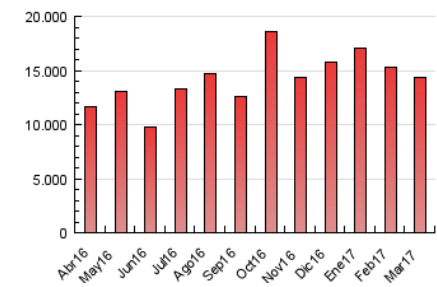

Páginas (x 1000)