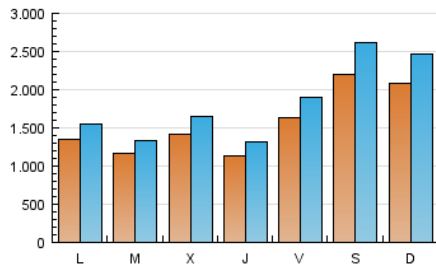

1. Cifras totales y promedios (Nacional e Internacional)

MES - AÑO	NAVEGADORES UNICOS	VISITAS	PAGINAS
Marzo - 2017	3.654.818	5.615.880	14.340.824
PROMEDIO DIARIO	155.412	181.157	462.607
PROMEDIO LUNES-VIERNES	134.816	155.775	396.531
PROMEDIO SABADO-DOMINGO	214.623	254.133	652.575
PAGINAS / VISITAS	2,55		
DURACION MEDIA VISITAS	0:06:55		
DURACION MEDIA PAGINAS	0:03:11		

2. Secciones (Nacional e Internacional)

	PAGINAS	%
HOME	218.091	1.52 %
RESTO	14.122.733	98.48 %

3. Por día del mes (Nacional e Internacional)

Día	N. únicos	Visitas	Páginas	Día	N. únicos	Visitas	Páginas	Día	N. únicos	Visitas	Páginas
1	160.562	188.083	483.261	11	195.721	230.873	614.187	21	124.284	142.463	364.569
2	122.716	142.757	365.963	12	188.401	223.338	560.945	22	149.606	174.970	435.862
3	188.336	219.499	604.992	13	113.509	130.202	321.995	23	117.308	134.715	335.643
4	246.469	294.005	805.478	14	110.400	126.515	325.660	24	165.324	191.532	512.858
5	230.428	274.076	689.143	15	130.865	152.255	388.617	25	239.928	284.419	775.830
6	145.147	166.833	396.592	16	112.772	128.852	325.302	26	201.809	238.485	582.170
7	121.723	139.542	351.064	17	166.492	192.688	504.092	27	127.016	145.292	352.376
8	135.036	158.483	392.604	18	199.767	235.639	599.034	28	108.126	123.524	317.406
9	111.911	128.109	315.293	19	214.463	252.226	593.814	29	131.395	152.894	383.991
10	150.433	174.624	460.176	20	152.060	174.907	410.715	30	106.097	121.291	305.433
								31	149.653	172.789	465.759

4. Gráficas (Nacional e Internacional)

4.1 Por día de la semana (promedio)

N. únicos / Visitas (x 100)

Páginas (x 100)

4.2 Por franja horaria (promedio)

Visitas (x 1000)

Páginas (x 1000)

4.3 Por meses