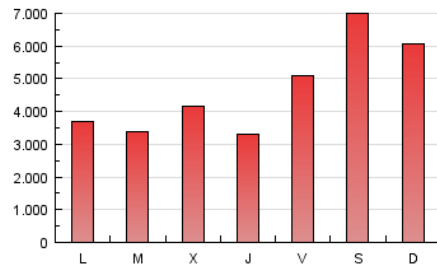

1. Cifras totales y promedios (Nacional e Internacional)

MES - AÑO	NAVEGADORES UNICOS	VISITAS	PAGINAS
Marzo - 2017	3.654.818	5.615.880	14.340.824
PROMEDIO DIARIO	155.412	181.157	462.607
PROMEDIO LUNES-VIERNES	134.816	155.775	396.531
PROMEDIO SABADO-DOMINGO	214.623	254.133	652.575
PAGINAS / VISITAS	2,55		
DURACION MEDIA VISITAS	0:06:55		
DURACION MEDIA PAGINAS	0:03:11		

2. Secciones (Nacional e Internacional)

	PAGINAS	%
HOME	218.091	1.52 %
RESTO	14.122.733	98.48 %

3. Por día del mes (Nacional e Internacional)

Día	N. únicos	Visitas	Páginas	Día	N. únicos	Visitas	Páginas	Día	N. únicos	Visitas	Páginas
1	160.562	188.083	483.261	11	195.721	230.873	614.187	21	124.284	142.463	364.569
2	122.716	142.757	365.963	12	188.401	223.338	560.945	22	149.606	174.970	435.862
3	188.336	219.499	604.992	13	113.509	130.202	321.995	23	117.308	134.715	335.643
4	246.469	294.005	805.478	14	110.400	126.515	325.660	24	165.324	191.532	512.858
5	230.428	274.076	689.143	15	130.865	152.255	388.617	25	239.928	284.419	775.830
6	145.147	166.833	396.592	16	112.772	128.852	325.302	26	201.809	238.485	582.170
7	121.723	139.542	351.064	17	166.492	192.688	504.092	27	127.016	145.292	352.376
8	135.036	158.483	392.604	18	199.767	235.639	599.034	28	108.126	123.524	317.406
9	111.911	128.109	315.293	19	214.463	252.226	593.814	29	131.395	152.894	383.991
10	150.433	174.624	460.176	20	152.060	174.907	410.715	30	106.097	121.291	305.433
								31	149.653	172.789	465.759

4. Gráficas (Nacional e Internacional)

4.1 Por día de la semana (promedio)

N. únicos / Visitas (x 100)

Páginas (x 100)

4.2 Por franja horaria (promedio)

Visitas (x 1000)

Páginas (x 1000)

4.3 Por meses