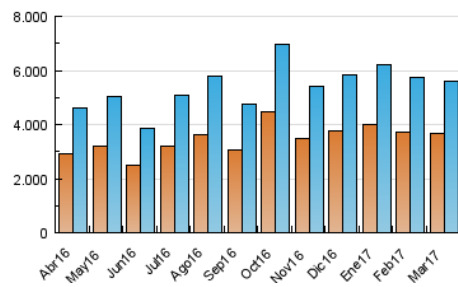

4.3 Por meses

N. únicos / Visitas (x 1000)