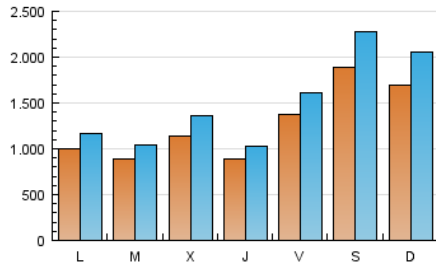

1. Cifras totales y promedios (Nacional)

MES - AÑO	NAVEGADORES UNICOS	VISITAS	PAGINAS
Marzo - 2017	2.805.741	4.616.333	12.168.500
PROMEDIO DIARIO	125.619	148.914	392.532
PROMEDIO LUNES-VIERNES	106.895	125.560	330.106
PROMEDIO SABADO-DOMINGO	179.452	216.056	572.007
PAGINAS / VISITAS	2,64		
DURACION MEDIA VISITAS	0:07:06		
DURACION MEDIA PAGINAS	0:03:06		

2. Secciones (Nacional)

	PAGINAS	%
HOME	195.651	1.61 %
RESTO	11.972.849	98.39 %

3. Por día del mes (Nacional)

Día	N. únicos	Visitas	Páginas	Día	N. únicos	Visitas	Páginas	Día	N. únicos	Visitas	Páginas
1	130.510	155.462	409.682	11	166.340	199.040	544.180	21	95.833	111.838	297.122
2	96.786	114.589	303.421	12	152.450	184.434	478.009	22	123.985	147.246	374.475
3	161.204	190.181	539.849	13	83.839	98.151	252.941	23	92.416	107.816	275.651
4	214.049	258.781	731.288	14	84.939	98.888	260.946	24	139.276	163.488	449.907
5	192.764	233.114	600.618	15	103.373	122.527	321.329	25	208.110	250.262	701.089
6	110.813	129.381	317.084	16	84.081	97.816	257.433	26	163.818	197.512	496.134
7	92.979	108.323	282.806	17	136.835	160.376	436.190	27	90.977	106.114	268.968
8	110.286	131.593	333.294	18	167.211	200.428	526.493	28	82.234	95.698	255.046
9	87.930	102.194	258.718	19	170.873	204.880	498.247	29	104.233	123.691	320.791
10	125.876	148.079	401.302	20	115.072	134.973	324.845	30	80.894	94.124	245.475
								31	124.212	145.334	405.167

4. Gráficas (Nacional)

4.1 Por día de la semana (promedio)

N. únicos / Visitas (x 100)

Páginas (x 100)

4.2 Por franja horaria (promedio)

Visitas (x 1000)

Páginas (x 1000)

4.3 Por meses