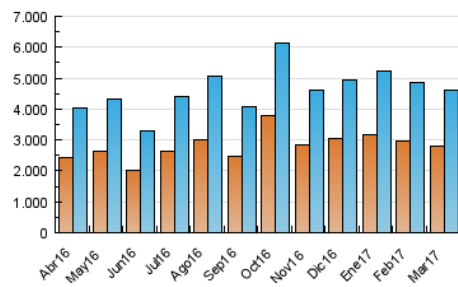

4.3 Por meses

N. únicos / Visitas (x 1000)