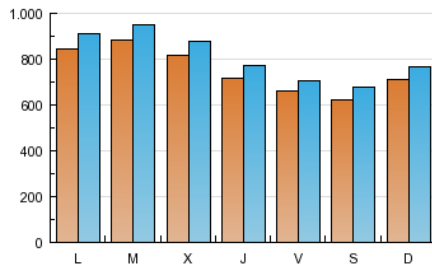

4. Gráficas (Nacional)

4.1 Por día de la semana (promedio)

N. únicos / Visitas (x 100)