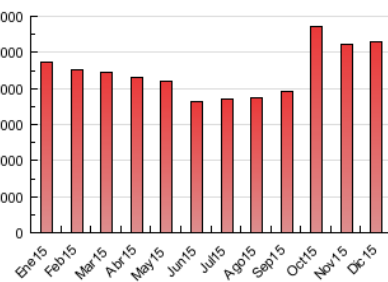

#### 3. Por día del mes (Nacional)

Día	N. únicos	Visitas	Páginas	Día	N. únicos	Visitas	Páginas	Día	N. únicos	Visitas	Páginas
1	114.224	121.859	237.698	11	67.631	72.785	153.470	21	81.467	87.053	170.230
2	108.928	116.140	225.652	12	62.739	67.964	145.140	22	75.989	81.381	156.375
3	104.260	111.222	212.130	13	77.998	84.809	205.666	23	72.300	77.731	176.569
4	81.402	87.014	171.158	14	87.493	94.293	200.981	24	60.795	65.154	138.514
5	67.275	72.932	149.686	15	84.847	91.254	189.302	25	54.226	58.364	119.512
6	69.696	75.548	172.352	16	80.950	87.134	178.379	26	54.970	59.505	124.615
7	92.432	99.512	196.548	17	73.155	78.794	165.800	27	66.285	71.601	154.762
8	97.254	104.847	218.350	18	60.120	64.828	138.110	28	77.099	83.280	189.316
9	84.109	90.573	192.128	19	64.957	70.148	142.899	29	69.277	74.881	157.414
10	77.969	84.224	180.360	20	69.793	75.661	161.204	30	63.197	68.645	170.913
								31	42.371	46.034	97.047

##### 4.1 Por día de la semana (promedio)

N. únicos / Visitas (x 100)

Páginas (x 100)

##### 4.2 Por franja horaria (promedio)

Visitas (x 1000)

Páginas (x 1000)

##### 4.3 Por meses

N. únicos / Visitas (x 1000)

Páginas (x 1000)