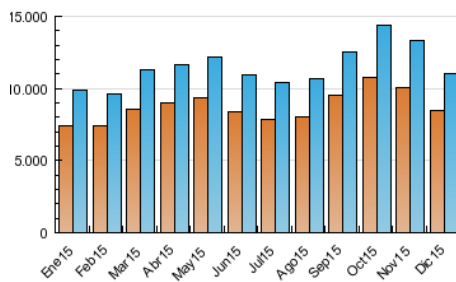

### 3. Por día del mes (Nacional e Internacional)

Día	N. únicos	Visitas	Páginas	Día	N. únicos	Visitas	Páginas	Día	N. únicos	Visitas	Páginas
1	491.255	535.628	1.290.006	11	347.678	380.497	915.872	21	297.186	323.116	746.766
2	482.568	526.284	1.241.910	12	274.095	300.222	717.826	22	297.593	323.973	754.736
3	462.186	504.742	1.194.639	13	298.835	328.139	830.447	23	280.957	305.925	731.736
4	397.499	434.895	1.050.120	14	376.859	411.988	997.323	24	248.842	269.518	605.828
5	297.359	326.100	784.884	15	386.702	422.395	1.006.115	25	197.947	214.454	470.221
6	302.999	332.769	842.739	16	367.073	401.190	942.598	26	231.318	253.243	627.076
7	401.870	439.526	1.068.525	17	332.698	363.398	858.916	27	250.484	273.976	688.402
8	424.432	464.528	1.137.628	18	285.585	312.023	744.813	28	294.126	321.904	809.379
9	416.906	456.558	1.114.732	19	252.328	275.181	648.201	29	286.771	314.496	787.509
10	395.747	433.710	1.050.306	20	251.393	274.653	658.567	30	266.236	292.529	757.923
								31	206.466	226.755	556.113

##### 4.1 Por día de la semana (promedio)

N. únicos / Visitas (x 100)

Páginas (x 100)

##### 4.2 Por franja horaria (promedio)

Visitas (x 1000)

Páginas (x 1000)

##### 4.3 Por meses

N. únicos / Visitas (x 1000)

Páginas (x 1000)