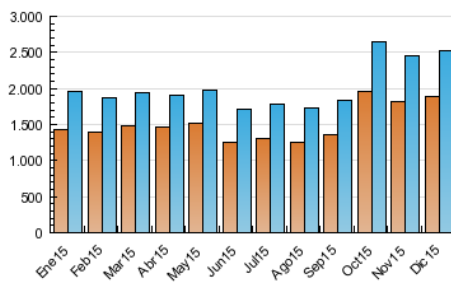

#### 3. Por día del mes (Nacional)

Día	N. únicos	Visitas	Páginas	Día	N. únicos	Visitas	Páginas	Día	N. únicos	Visitas	Páginas
1	114.224	121.859	237.698	11	67.631	72.785	153.470	21	81.467	87.053	170.230
2	108.928	116.140	225.652	12	62.739	67.964	145.140	22	75.989	81.381	156.375
3	104.260	111.222	212.130	13	77.998	84.809	205.666	23	72.300	77.731	176.569
4	81.402	87.014	171.158	14	87.493	94.293	200.981	24	60.795	65.154	138.514
5	67.275	72.932	149.686	15	84.847	91.254	189.302	25	54.226	58.364	119.512
6	69.696	75.548	172.352	16	80.950	87.134	178.379	26	54.970	59.505	124.615
7	92.432	99.512	196.548	17	73.155	78.794	165.800	27	66.285	71.601	154.762
8	97.254	104.847	218.350	18	60.120	64.828	138.110	28	77.099	83.280	189.316
9	84.109	90.573	192.128	19	64.957	70.148	142.899	29	69.277	74.881	157.414
10	77.969	84.224	180.360	20	69.793	75.661	161.204	30	63.197	68.645	170.913
								31	42.371	46.034	97.047

##### 4.1 Por día de la semana (promedio)

N. únicos / Visitas (x 100)

Páginas (x 100)

##### 4.2 Por franja horaria (promedio)

Visitas (x 1000)

Páginas (x 1000)

##### 4.3 Por meses

N. únicos / Visitas (x 1000)

Páginas (x 1000)