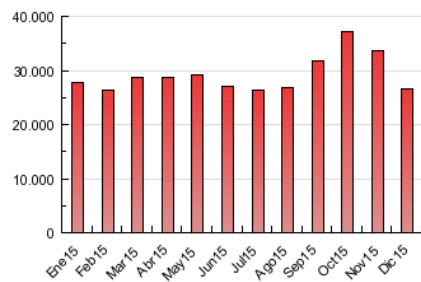

### 3. Por día del mes (Nacional e Internacional)

Día	N. únicos	Visitas	Páginas	Día	N. únicos	Visitas	Páginas	Día	N. únicos	Visitas	Páginas
1	491.255	535.628	1.290.006	11	347.678	380.497	915.872	21	297.186	323.116	746.766
2	482.568	526.284	1.241.910	12	274.095	300.222	717.826	22	297.593	323.973	754.736
3	462.186	504.742	1.194.639	13	298.835	328.139	830.447	23	280.957	305.925	731.736
4	397.499	434.895	1.050.120	14	376.859	411.988	997.323	24	248.842	269.518	605.828
5	297.359	326.100	784.884	15	386.702	422.395	1.006.115	25	197.947	214.454	470.221
6	302.999	332.769	842.739	16	367.073	401.190	942.598	26	231.318	253.243	627.076
7	401.870	439.526	1.068.525	17	332.698	363.398	858.916	27	250.484	273.976	688.402
8	424.432	464.528	1.137.628	18	285.585	312.023	744.813	28	294.126	321.904	809.379
9	416.906	456.558	1.114.732	19	252.328	275.181	648.201	29	286.771	314.496	787.509
10	395.747	433.710	1.050.306	20	251.393	274.653	658.567	30	266.236	292.529	757.923
								31	206.466	226.755	556.113

##### 4.1 Por día de la semana (promedio)

N. únicos / Visitas (x 100)

Páginas (x 100)

##### 4.2 Por franja horaria (promedio)

Visitas (x 1000)

Páginas (x 1000)

##### 4.3 Por meses

N. únicos / Visitas (x 1000)

Páginas (x 1000)