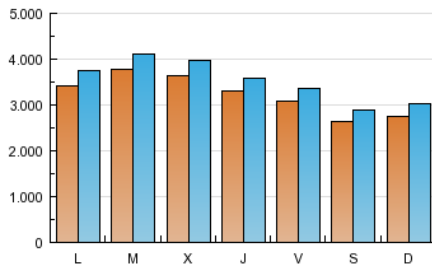

4. Gráficas (Nacional e Internacional)

4.1 Por día de la semana (promedio)

N. únicos / Visitas (x 100)