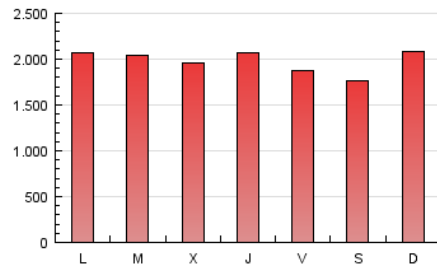

guiainfantil.com

1. Cifras totales y promedios (Nacional)

MES - AÑO	NAVEGADORES UNICOS	VISITAS	PAGINAS
Noviembre - 2016	2.311.746	2.947.547	5.950.327
PROMEDIO DIARIO	92.824	98.252	198.344
PROMEDIO LUNES-VIERNES	92.738	98.152	200.525
PROMEDIO SABADO-DOMINGO	93.060	98.525	192.347
PAGINAS / VISITAS	2,02		
DURACION MEDIA VISITAS	0:01:27		
DURACION MEDIA PAGINAS	0:01:26		

2. Secciones (Nacional)

	PAGINAS	%
HOME	11.726	0.20 %
RESTO	5.938.601	99.80 %

3. Por día del mes (Nacional)

Día	N. únicos	Visitas	Páginas	Día	N. únicos	Visitas	Páginas	Día	N. únicos	Visitas	Páginas
1	87.235	92.857	217.850	11	97.773	102.795	202.566	21	93.036	98.890	214.658
2	84.909	90.492	205.905	12	91.037	96.103	187.853	22	89.672	95.254	200.749
3	90.134	95.766	211.459	13	99.682	105.061	209.218	23	97.424	103.443	208.925
4	92.047	97.717	195.949	14	97.476	102.800	201.795	24	125.821	131.875	222.291
5	93.217	98.829	194.818	15	87.845	92.875	190.922	25	113.800	119.182	184.358
6	94.025	99.833	209.748	16	78.765	83.286	173.028	26	97.757	102.952	168.895
7	84.191	89.594	195.845	17	94.888	99.737	191.921	27	108.155	114.286	202.233
8	81.241	86.598	191.107	18	80.309	84.872	166.077	28	103.811	109.474	215.409
9	80.505	85.632	184.081	19	71.204	75.856	153.057	29	99.244	105.336	223.216
10	90.638	95.874	203.959	20	89.402	95.279	212.952	30	89.462	94.999	209.483

4. Gráficas (Nacional)

4.1 Por día de la semana (promedio)

N. únicos / Visitas (x 100)

Páginas (x 100)

4.2 Por franja horaria (promedio)

Visitas (x 1000)

Páginas (x 1000)

4.3 Por meses