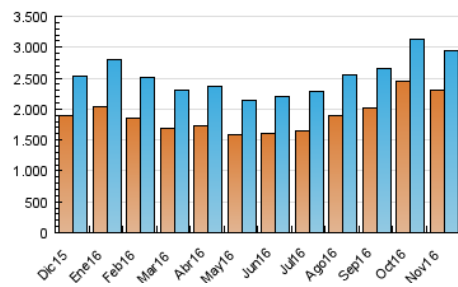

4.3 Por meses

N. únicos / Visitas (x 1000)