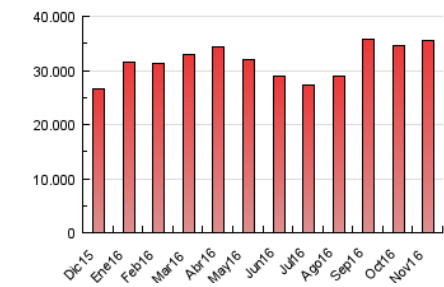

Páginas (x 1000)