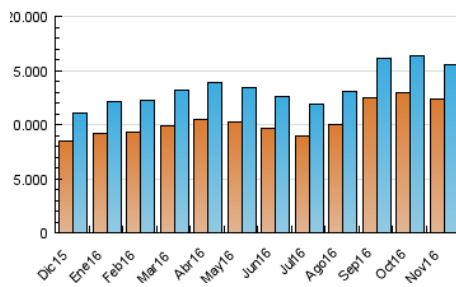

4.3 Por meses

N. únicos / Visitas (x 1000)