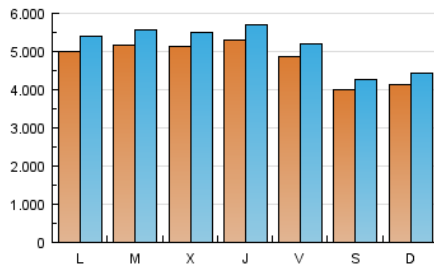

guiainfantil.com

1. Cifras totales y promedios (Nacional e Internacional)

MES - AÑO	NAVEGADORES UNICOS	VISITAS	PAGINAS
Noviembre - 2016	12.354.641	15.536.186	35.500.803
PROMEDIO DIARIO	482.227	517.873	1.183.360
PROMEDIO LUNES-VIERNES	509.826	547.774	1.268.707
PROMEDIO SABADO-DOMINGO	406.330	435.645	948.656
PAGINAS / VISITAS	2,29		
DURACION MEDIA VISITAS	0:02:16		
DURACION MEDIA PAGINAS	0:01:46		

2. Secciones (Nacional e Internacional)

	PAGINAS	%
HOME	42.225	0.12 %
RESTO	35.458.578	99.88 %

3. Por día del mes (Nacional e Internacional)

Día	N. únicos	Visitas	Páginas	Día	N. únicos	Visitas	Páginas	Día	N. únicos	Visitas	Páginas
1	452.198	484.978	1.199.080	11	507.270	544.389	1.249.497	21	471.283	507.786	1.188.752
2	467.784	502.257	1.189.382	12	394.218	422.151	928.761	22	521.321	561.260	1.316.534
3	513.466	550.974	1.299.576	13	394.839	423.156	953.713	23	564.686	607.889	1.429.845
4	511.225	548.555	1.260.244	14	481.592	516.273	1.165.484	24	567.216	607.550	1.301.064
5	422.884	453.507	1.024.461	15	515.198	552.991	1.282.120	25	479.137	510.671	965.045
6	434.749	467.275	1.082.588	16	486.266	522.057	1.203.745	26	421.200	448.353	842.206
7	524.098	563.193	1.323.430	17	501.926	537.886	1.213.420	27	446.687	477.803	933.175
8	566.568	610.719	1.458.494	18	448.181	481.141	1.082.712	28	529.368	566.781	1.261.760
9	541.920	584.098	1.374.386	19	355.305	382.428	859.082	29	525.445	567.676	1.401.339
10	539.346	580.024	1.365.119	20	380.759	410.489	965.262	30	500.688	541.876	1.380.527

4. Gráficas (Nacional e Internacional)

4.1 Por día de la semana (promedio)

N. únicos / Visitas (x 100)

Páginas (x 100)

4.2 Por franja horaria (promedio)

Visitas (x 1000)

Páginas (x 1000)

4.3 Por meses