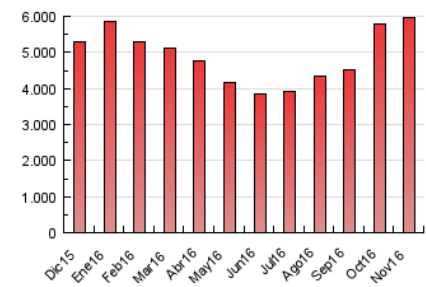

Páginas (x 1000)