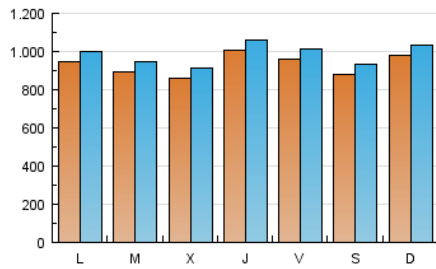

guiainfantil.com

1. Cifras totales y promedios (Nacional)

MES - AÑO	NAVEGADORES UNICOS	VISITAS	PAGINAS
Noviembre - 2016	2.311.746	2.947.547	5.950.327
PROMEDIO DIARIO	92.824	98.252	198.344
PROMEDIO LUNES-VIERNES	92.738	98.152	200.525
PROMEDIO SABADO-DOMINGO	93.060	98.525	192.347
PAGINAS / VISITAS	2,02		
DURACION MEDIA VISITAS	0:01:27		
DURACION MEDIA PAGINAS	0:01:26		

2. Secciones (Nacional)

	PAGINAS	%
HOME	11.726	0.20 %
RESTO	5.938.601	99.80 %

3. Por día del mes (Nacional)

Día	N. únicos	Visitas	Páginas	Día	N. únicos	Visitas	Páginas	Día	N. únicos	Visitas	Páginas
1	87.235	92.857	217.850	11	97.773	102.795	202.566	21	93.036	98.890	214.658
2	84.909	90.492	205.905	12	91.037	96.103	187.853	22	89.672	95.254	200.749
3	90.134	95.766	211.459	13	99.682	105.061	209.218	23	97.424	103.443	208.925
4	92.047	97.717	195.949	14	97.476	102.800	201.795	24	125.821	131.875	222.291
5	93.217	98.829	194.818	15	87.845	92.875	190.922	25	113.800	119.182	184.358
6	94.025	99.833	209.748	16	78.765	83.286	173.028	26	97.757	102.952	168.895
7	84.191	89.594	195.845	17	94.888	99.737	191.921	27	108.155	114.286	202.233
8	81.241	86.598	191.107	18	80.309	84.872	166.077	28	103.811	109.474	215.409
9	80.505	85.632	184.081	19	71.204	75.856	153.057	29	99.244	105.336	223.216
10	90.638	95.874	203.959	20	89.402	95.279	212.952	30	89.462	94.999	209.483

4. Gráficas (Nacional)

4.1 Por día de la semana (promedio)

N. únicos / Visitas (x 100)

Páginas (x 100)

4.2 Por franja horaria (promedio)

Visitas (x 1000)

Páginas (x 1000)

4.3 Por meses