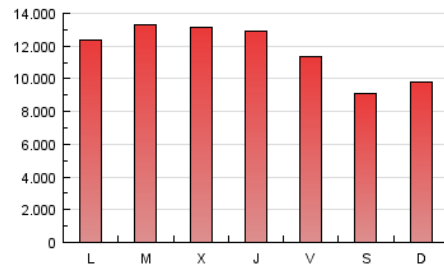

guiainfantil.com

1. Cifras totales y promedios (Nacional e Internacional)

MES - AÑO	NAVEGADORES UNICOS	VISITAS	PAGINAS
Noviembre - 2016	12.354.641	15.536.186	35.500.803
PROMEDIO DIARIO	482.227	517.873	1.183.360
PROMEDIO LUNES-VIERNES	509.826	547.774	1.268.707
PROMEDIO SABADO-DOMINGO	406.330	435.645	948.656
PAGINAS / VISITAS	2,29		
DURACION MEDIA VISITAS	0:02:16		
DURACION MEDIA PAGINAS	0:01:46		

2. Secciones (Nacional e Internacional)

	PAGINAS	%
HOME	42.225	0.12 %
RESTO	35.458.578	99.88 %

3. Por día del mes (Nacional e Internacional)

Día	N. únicos	Visitas	Páginas	Día	N. únicos	Visitas	Páginas	Día	N. únicos	Visitas	Páginas
1	452.198	484.978	1.199.080	11	507.270	544.389	1.249.497	21	471.283	507.786	1.188.752
2	467.784	502.257	1.189.382	12	394.218	422.151	928.761	22	521.321	561.260	1.316.534
3	513.466	550.974	1.299.576	13	394.839	423.156	953.713	23	564.686	607.889	1.429.845
4	511.225	548.555	1.260.244	14	481.592	516.273	1.165.484	24	567.216	607.550	1.301.064
5	422.884	453.507	1.024.461	15	515.198	552.991	1.282.120	25	479.137	510.671	965.045
6	434.749	467.275	1.082.588	16	486.266	522.057	1.203.745	26	421.200	448.353	842.206
7	524.098	563.193	1.323.430	17	501.926	537.886	1.213.420	27	446.687	477.803	933.175
8	566.568	610.719	1.458.494	18	448.181	481.141	1.082.712	28	529.368	566.781	1.261.760
9	541.920	584.098	1.374.386	19	355.305	382.428	859.082	29	525.445	567.676	1.401.339
10	539.346	580.024	1.365.119	20	380.759	410.489	965.262	30	500.688	541.876	1.380.527

4. Gráficas (Nacional e Internacional)

4.1 Por día de la semana (promedio)

N. únicos / Visitas (x 100)

Páginas (x 100)

4.2 Por franja horaria (promedio)

Visitas (x 1000)

Páginas (x 1000)

4.3 Por meses