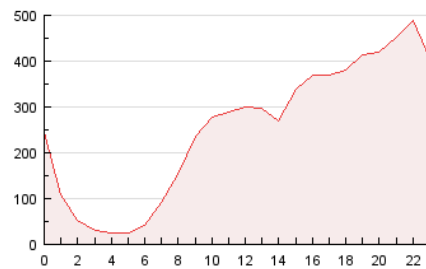

2. Secciones (Nacional)

	PAGINAS	%
HOME	11.726	0.20 %
RESTO	5.938.601	99.80 %

3. Por día del mes (Nacional)

Día	N. únicos	Visitas	Páginas	Día	N. únicos	Visitas	Páginas	Día	N. únicos	Visitas	Páginas
1	87.235	92.857	217.850	11	97.773	102.795	202.566	21	93.036	98.890	214.658
2	84.909	90.492	205.905	12	91.037	96.103	187.853	22	89.672	95.254	200.749
3	90.134	95.766	211.459	13	99.682	105.061	209.218	23	97.424	103.443	208.925
4	92.047	97.717	195.949	14	97.476	102.800	201.795	24	125.821	131.875	222.291
5	93.217	98.829	194.818	15	87.845	92.875	190.922	25	113.800	119.182	184.358
6	94.025	99.833	209.748	16	78.765	83.286	173.028	26	97.757	102.952	168.895
7	84.191	89.594	195.845	17	94.888	99.737	191.921	27	108.155	114.286	202.233
8	81.241	86.598	191.107	18	80.309	84.872	166.077	28	103.811	109.474	215.409
9	80.505	85.632	184.081	19	71.204	75.856	153.057	29	99.244	105.336	223.216
10	90.638	95.874	203.959	20	89.402	95.279	212.952	30	89.462	94.999	209.483

4. Gráficas (Nacional)

4.1 Por día de la semana (promedio)

N. únicos / Visitas (x 100)

Páginas (x 100)

4.2 Por franja horaria (promedio)

Visitas (x 1000)

Páginas (x 1000)

4.3 Por meses