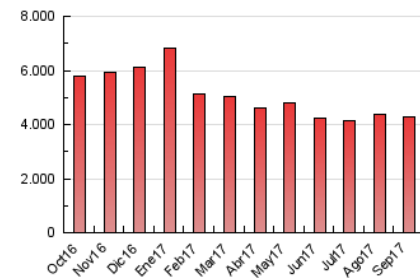

#### 3. Por día del mes (Nacional)

Día	N. únicos	Visitas	Páginas	Día	N. únicos	Visitas	Páginas	Día	N. únicos	Visitas	Páginas
1	82.946	86.501	159.180	11	65.494	69.277	131.382	21	69.615	73.827	136.235
2	67.734	70.859	134.859	12	71.290	75.084	138.299	22	62.202	66.101	122.584
3	68.867	72.348	145.263	13	76.742	81.305	151.089	23	59.355	63.012	115.343
4	76.710	80.399	150.430	14	69.420	73.776	145.489	24	74.518	79.183	145.291
5	85.865	90.056	161.319	15	72.902	77.030	132.709	25	82.087	87.067	158.088
6	79.842	83.966	157.139	16	63.764	67.412	119.302	26	89.076	94.457	167.739
7	75.389	79.625	150.724	17	74.783	79.448	145.982	27	99.444	104.880	182.114
8	62.684	66.368	126.262	18	75.581	79.843	145.093	28	77.908	82.423	151.730
9	59.880	63.563	121.475	19	79.080	83.540	152.129	29	63.156	66.955	125.388
10	68.837	72.950	139.981	20	72.300	76.669	142.245	30	59.111	62.799	117.617

4. Gráficas (Nacional)

4.1 Por día de la semana (promedio)

N. únicos / Visitas (x 100)

Páginas (x 100)

4.2 Por franja horaria (promedio)

Visitas (x 1000)

Páginas (x 1000)

4.3 Por meses

N. únicos / Visitas (x 1000)

Páginas (x 1000)