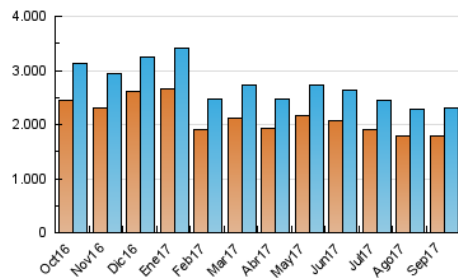

#### 3. Por día del mes (Nacional)

Día	N. únicos	Visitas	Páginas	Día	N. únicos	Visitas	Páginas	Día	N. únicos	Visitas	Páginas
1	82.946	86.501	159.180	11	65.494	69.277	131.382	21	69.615	73.827	136.235
2	67.734	70.859	134.859	12	71.290	75.084	138.299	22	62.202	66.101	122.584
3	68.867	72.348	145.263	13	76.742	81.305	151.089	23	59.355	63.012	115.343
4	76.710	80.399	150.430	14	69.420	73.776	145.489	24	74.518	79.183	145.291
5	85.865	90.056	161.319	15	72.902	77.030	132.709	25	82.087	87.067	158.088
6	79.842	83.966	157.139	16	63.764	67.412	119.302	26	89.076	94.457	167.739
7	75.389	79.625	150.724	17	74.783	79.448	145.982	27	99.444	104.880	182.114
8	62.684	66.368	126.262	18	75.581	79.843	145.093	28	77.908	82.423	151.730
9	59.880	63.563	121.475	19	79.080	83.540	152.129	29	63.156	66.955	125.388
10	68.837	72.950	139.981	20	72.300	76.669	142.245	30	59.111	62.799	117.617

4. Gráficas (Nacional)

4.1 Por día de la semana (promedio)

N. únicos / Visitas (x 100)

Páginas (x 100)

4.2 Por franja horaria (promedio)

Visitas (x 1000)

Páginas (x 1000)

4.3 Por meses

N. únicos / Visitas (x 1000)

Páginas (x 1000)