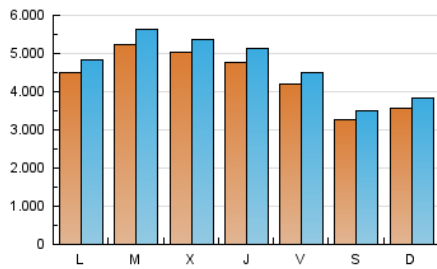

4. Gráficas (Nacional e Internacional)

4.1 Por día de la semana (promedio)

N. únicos / Visitas (x 100)