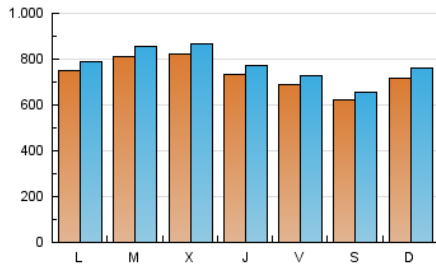

4. Gráficas (Nacional)

4.1 Por día de la semana (promedio)

N. únicos / Visitas (x 100)