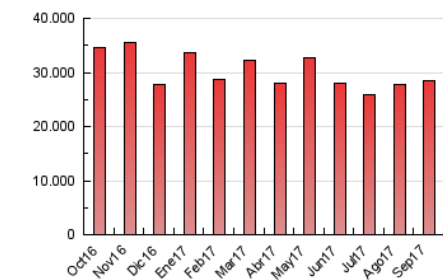

Páginas (x 1000)