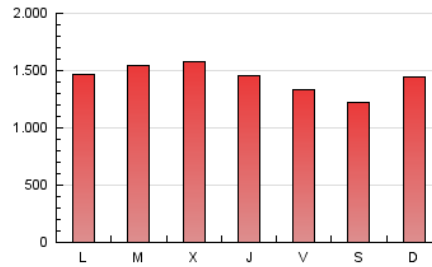

#### 3. Por día del mes (Nacional)

Día	N. únicos	Visitas	Páginas	Día	N. únicos	Visitas	Páginas	Día	N. únicos	Visitas	Páginas
1	82.946	86.501	159.180	11	65.494	69.277	131.382	21	69.615	73.827	136.235
2	67.734	70.859	134.859	12	71.290	75.084	138.299	22	62.202	66.101	122.584
3	68.867	72.348	145.263	13	76.742	81.305	151.089	23	59.355	63.012	115.343
4	76.710	80.399	150.430	14	69.420	73.776	145.489	24	74.518	79.183	145.291
5	85.865	90.056	161.319	15	72.902	77.030	132.709	25	82.087	87.067	158.088
6	79.842	83.966	157.139	16	63.764	67.412	119.302	26	89.076	94.457	167.739
7	75.389	79.625	150.724	17	74.783	79.448	145.982	27	99.444	104.880	182.114
8	62.684	66.368	126.262	18	75.581	79.843	145.093	28	77.908	82.423	151.730
9	59.880	63.563	121.475	19	79.080	83.540	152.129	29	63.156	66.955	125.388
10	68.837	72.950	139.981	20	72.300	76.669	142.245	30	59.111	62.799	117.617

4. Gráficas (Nacional)

4.1 Por día de la semana (promedio)

N. únicos / Visitas (x 100)

Páginas (x 100)

4.2 Por franja horaria (promedio)

Visitas (x 1000)

Páginas (x 1000)

4.3 Por meses