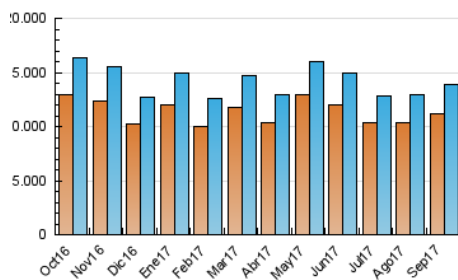

### 3. Por día del mes (Nacional e Internacional)

Día	N. únicos	Visitas	Páginas	Día	N. únicos	Visitas	Páginas	Día	N. únicos	Visitas	Páginas
1	469.930	496.963	982.555	11	402.933	430.593	868.964	21	476.713	512.933	1.057.265
2	348.922	369.417	743.707	12	474.586	508.460	1.033.187	22	439.876	473.503	984.032
3	359.913	382.615	808.197	13	474.954	509.090	1.030.750	23	343.621	369.366	759.055
4	455.774	484.306	992.471	14	451.244	483.664	982.649	24	386.076	416.213	866.250
5	499.893	532.835	1.086.888	15	386.063	412.783	816.477	25	495.125	531.758	1.103.100
6	485.115	516.710	1.044.300	16	299.865	320.057	619.064	26	564.630	608.889	1.269.075
7	471.627	503.209	1.016.175	17	348.965	374.448	743.819	27	559.706	602.343	1.239.429
8	399.561	427.065	857.722	18	452.715	484.435	989.882	28	509.196	548.295	1.135.748
9	311.952	332.620	661.503	19	554.814	596.881	1.244.741	29	410.463	441.923	904.510
10	334.111	357.516	735.274	20	486.891	523.543	1.078.189	30	334.431	359.789	742.296

4. Gráficas (Nacional e Internacional)

4.1 Por día de la semana (promedio)

N. únicos / Visitas (x 100)

Páginas (x 100)

4.2 Por franja horaria (promedio)

Visitas (x 1000)

Páginas (x 1000)

4.3 Por meses

N. únicos / Visitas (x 1000)

Páginas (x 1000)