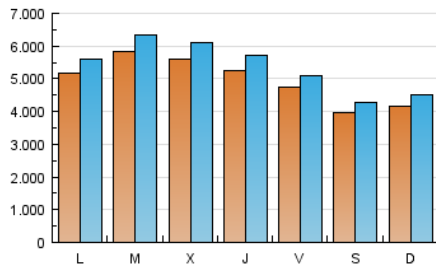

guiainfantil.com

1. Cifras totales y promedios (Nacional e Internacional)

MES - AÑO	NAVEGADORES UNICOS	VISITAS	PAGINAS
Septiembre - 2016	12.431.951	16.130.225	35.780.630
PROMEDIO DIARIO	496.087	537.674	1.192.688
PROMEDIO LUNES-VIERNES	528.748	573.605	1.287.392
PROMEDIO SABADO-DOMINGO	406.272	438.865	932.250
PAGINAS / VISITAS	2,22		
DURACION MEDIA VISITAS	0:02:26		
DURACION MEDIA PAGINAS	0:02:00		

2. Secciones (Nacional e Internacional)

	PAGINAS	%
HOME	42.041	0.12 %
RESTO	35.738.589	99.88 %

3. Por día del mes (Nacional e Internacional)

Día	N. únicos	Visitas	Páginas	Día	N. únicos	Visitas	Páginas	Día	N. únicos	Visitas	Páginas
1	475.652	515.262	1.118.407	11	371.701	403.799	901.855	21	657.602	713.683	1.614.442
2	473.232	510.493	1.079.392	12	488.375	529.372	1.205.693	22	648.426	701.551	1.538.918
3	460.255	491.644	947.981	13	552.793	601.828	1.394.991	23	547.981	594.255	1.316.984
4	502.985	537.329	1.041.846	14	510.987	557.066	1.287.271	24	385.076	417.051	906.726
5	505.409	543.693	1.150.889	15	466.938	507.479	1.147.166	25	408.982	444.141	1.005.653
6	490.612	532.182	1.193.333	16	385.435	418.056	936.328	26	571.141	617.426	1.373.390
7	479.418	521.415	1.182.033	17	362.659	394.284	858.722	27	645.019	701.048	1.615.818
8	482.348	523.868	1.185.210	18	380.711	414.532	938.897	28	588.811	642.730	1.538.676
9	509.235	549.000	1.152.822	19	509.045	553.479	1.286.927	29	556.185	603.860	1.346.282
10	377.809	408.137	856.322	20	640.452	697.918	1.634.595	30	447.349	483.644	1.023.061

4. Gráficas (Nacional e Internacional)

4.1 Por día de la semana (promedio)

N. únicos / Visitas (x 100)

Páginas (x 100)

4.2 Por franja horaria (promedio)

Visitas (x 1000)

Páginas (x 1000)

4.3 Por meses