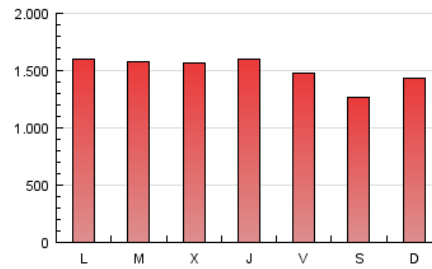

guiainfantil.com

1. Cifras totales y promedios (Nacional)

MES - AÑO	NAVEGADORES UNICOS	VISITAS	PAGINAS
Septiembre - 2016	2.008.570	2.663.468	4.514.693
PROMEDIO DIARIO	83.711	88.782	150.490
PROMEDIO LUNES-VIERNES	86.675	91.855	156.196
PROMEDIO SABADO-DOMINGO	75.558	80.333	134.797
PAGINAS / VISITAS	1,70		
DURACION MEDIA VISITAS	0:01:13		
DURACION MEDIA PAGINAS	0:01:44		

2. Secciones (Nacional)

	PAGINAS	%
HOME	11.910	0.26 %
RESTO	4.502.783	99.74 %

3. Por día del mes (Nacional)

Día	N. únicos	Visitas	Páginas	Día	N. únicos	Visitas	Páginas	Día	N. únicos	Visitas	Páginas
1	83.761	89.036	148.826	11	73.058	77.819	131.800	21	113.705	119.496	191.698
2	77.677	82.732	140.008	12	83.454	88.747	164.818	22	138.392	144.816	216.698
3	68.035	72.360	119.392	13	83.257	88.532	163.570	23	98.056	103.098	162.244
4	88.141	93.970	153.389	14	69.095	73.913	136.198	24	69.415	73.516	125.578
5	77.361	82.325	140.184	15	84.756	89.833	151.642	25	79.650	84.488	147.805
6	66.193	70.956	126.697	16	73.927	78.212	133.944	26	112.747	118.762	194.855
7	70.681	75.827	131.491	17	68.264	72.843	123.935	27	111.651	117.558	195.090
8	70.367	75.073	133.147	18	71.519	76.511	138.824	28	88.583	93.942	168.788
9	114.690	120.471	175.134	19	70.694	75.538	139.159	29	76.631	81.327	148.959
10	86.381	91.154	137.652	20	75.890	81.071	147.336	30	65.291	69.542	125.832

4. Gráficas (Nacional)

4.1 Por día de la semana (promedio)

N. únicos / Visitas (x 100)

Páginas (x 100)

4.2 Por franja horaria (promedio)

Visitas (x 1000)

Páginas (x 1000)

4.3 Por meses