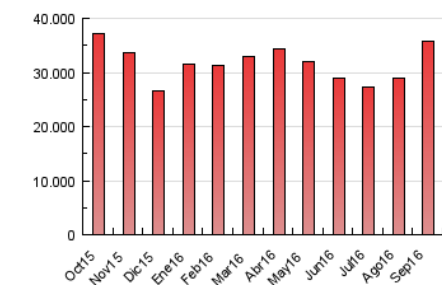

Páginas (x 1000)