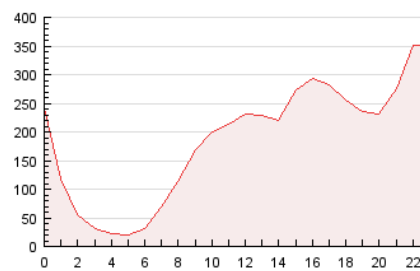

2. Secciones (Nacional)

	PAGINAS	%
HOME	11.910	0.26 %
RESTO	4.502.783	99.74 %

3. Por día del mes (Nacional)

Día	N. únicos	Visitas	Páginas	Día	N. únicos	Visitas	Páginas	Día	N. únicos	Visitas	Páginas
1	83.761	89.036	148.826	11	73.058	77.819	131.800	21	113.705	119.496	191.698
2	77.677	82.732	140.008	12	83.454	88.747	164.818	22	138.392	144.816	216.698
3	68.035	72.360	119.392	13	83.257	88.532	163.570	23	98.056	103.098	162.244
4	88.141	93.970	153.389	14	69.095	73.913	136.198	24	69.415	73.516	125.578
5	77.361	82.325	140.184	15	84.756	89.833	151.642	25	79.650	84.488	147.805
6	66.193	70.956	126.697	16	73.927	78.212	133.944	26	112.747	118.762	194.855
7	70.681	75.827	131.491	17	68.264	72.843	123.935	27	111.651	117.558	195.090
8	70.367	75.073	133.147	18	71.519	76.511	138.824	28	88.583	93.942	168.788
9	114.690	120.471	175.134	19	70.694	75.538	139.159	29	76.631	81.327	148.959
10	86.381	91.154	137.652	20	75.890	81.071	147.336	30	65.291	69.542	125.832

4. Gráficas (Nacional)

4.1 Por día de la semana (promedio)

N. únicos / Visitas (x 100)

Páginas (x 100)

4.2 Por franja horaria (promedio)

Visitas (x 1000)

Páginas (x 1000)

4.3 Por meses