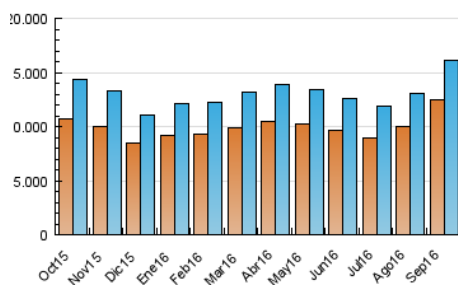

4.3 Por meses

N. únicos / Visitas (x 1000)