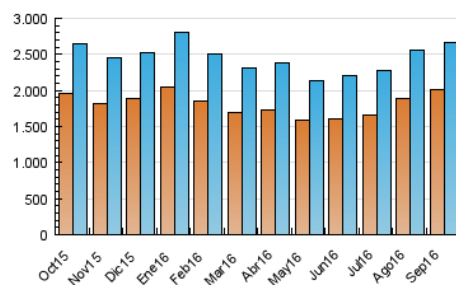

4.3 Por meses

N. únicos / Visitas (x 1000)