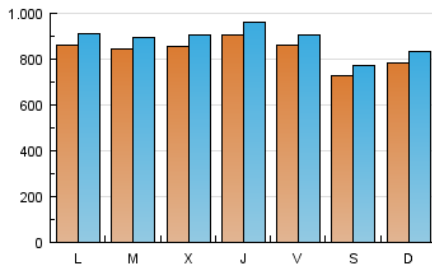

guiainfantil.com

1. Cifras totales y promedios (Nacional)

MES - AÑO	NAVEGADORES UNICOS	VISITAS	PAGINAS
Septiembre - 2016	2.008.570	2.663.468	4.514.693
PROMEDIO DIARIO	83.711	88.782	150.490
PROMEDIO LUNES-VIERNES	86.675	91.855	156.196
PROMEDIO SABADO-DOMINGO	75.558	80.333	134.797
PAGINAS / VISITAS	1,70		
DURACION MEDIA VISITAS	0:01:13		
DURACION MEDIA PAGINAS	0:01:44		

2. Secciones (Nacional)

	PAGINAS	%
HOME	11.910	0.26 %
RESTO	4.502.783	99.74 %

3. Por día del mes (Nacional)

Día	N. únicos	Visitas	Páginas	Día	N. únicos	Visitas	Páginas	Día	N. únicos	Visitas	Páginas
1	83.761	89.036	148.826	11	73.058	77.819	131.800	21	113.705	119.496	191.698
2	77.677	82.732	140.008	12	83.454	88.747	164.818	22	138.392	144.816	216.698
3	68.035	72.360	119.392	13	83.257	88.532	163.570	23	98.056	103.098	162.244
4	88.141	93.970	153.389	14	69.095	73.913	136.198	24	69.415	73.516	125.578
5	77.361	82.325	140.184	15	84.756	89.833	151.642	25	79.650	84.488	147.805
6	66.193	70.956	126.697	16	73.927	78.212	133.944	26	112.747	118.762	194.855
7	70.681	75.827	131.491	17	68.264	72.843	123.935	27	111.651	117.558	195.090
8	70.367	75.073	133.147	18	71.519	76.511	138.824	28	88.583	93.942	168.788
9	114.690	120.471	175.134	19	70.694	75.538	139.159	29	76.631	81.327	148.959
10	86.381	91.154	137.652	20	75.890	81.071	147.336	30	65.291	69.542	125.832

4. Gráficas (Nacional)

4.1 Por día de la semana (promedio)

N. únicos / Visitas (x 100)

Páginas (x 100)

4.2 Por franja horaria (promedio)

Visitas (x 1000)

Páginas (x 1000)

4.3 Por meses