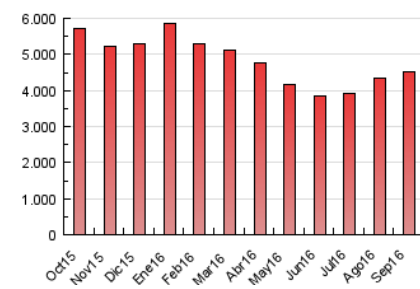

Páginas (x 1000)