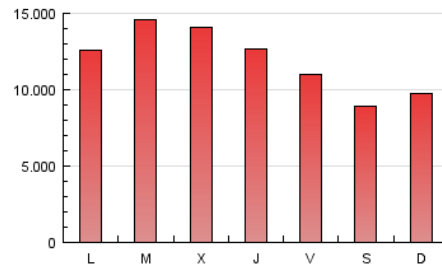

guiainfantil.com

1. Cifras totales y promedios (Nacional e Internacional)

MES - AÑO	NAVEGADORES UNICOS	VISITAS	PAGINAS
Septiembre - 2016	12.431.951	16.130.225	35.780.630
PROMEDIO DIARIO	496.087	537.674	1.192.688
PROMEDIO LUNES-VIERNES	528.748	573.605	1.287.392
PROMEDIO SABADO-DOMINGO	406.272	438.865	932.250
PAGINAS / VISITAS	2,22		
DURACION MEDIA VISITAS	0:02:26		
DURACION MEDIA PAGINAS	0:02:00		

2. Secciones (Nacional e Internacional)

	PAGINAS	%
HOME	42.041	0.12 %
RESTO	35.738.589	99.88 %

3. Por día del mes (Nacional e Internacional)

Día	N. únicos	Visitas	Páginas	Día	N. únicos	Visitas	Páginas	Día	N. únicos	Visitas	Páginas
1	475.652	515.262	1.118.407	11	371.701	403.799	901.855	21	657.602	713.683	1.614.442
2	473.232	510.493	1.079.392	12	488.375	529.372	1.205.693	22	648.426	701.551	1.538.918
3	460.255	491.644	947.981	13	552.793	601.828	1.394.991	23	547.981	594.255	1.316.984
4	502.985	537.329	1.041.846	14	510.987	557.066	1.287.271	24	385.076	417.051	906.726
5	505.409	543.693	1.150.889	15	466.938	507.479	1.147.166	25	408.982	444.141	1.005.653
6	490.612	532.182	1.193.333	16	385.435	418.056	936.328	26	571.141	617.426	1.373.390
7	479.418	521.415	1.182.033	17	362.659	394.284	858.722	27	645.019	701.048	1.615.818
8	482.348	523.868	1.185.210	18	380.711	414.532	938.897	28	588.811	642.730	1.538.676
9	509.235	549.000	1.152.822	19	509.045	553.479	1.286.927	29	556.185	603.860	1.346.282
10	377.809	408.137	856.322	20	640.452	697.918	1.634.595	30	447.349	483.644	1.023.061

4. Gráficas (Nacional e Internacional)

4.1 Por día de la semana (promedio)

N. únicos / Visitas (x 100)

Páginas (x 100)

4.2 Por franja horaria (promedio)

Visitas (x 1000)

Páginas (x 1000)

4.3 Por meses