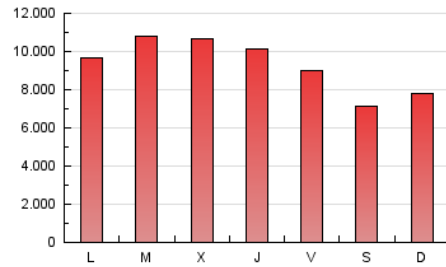

guiainfantil.com

1. Cifras totales y promedios (Nacional e Internacional)

MES - AÑO	NAVEGADORES UNICOS	VISITAS	PAGINAS
Junio - 2017	11.998.521	14.912.214	27.987.532
PROMEDIO DIARIO	466.757	497.074	932.918
PROMEDIO LUNES-VIERNES	496.909	529.146	1.000.631
PROMEDIO SABADO-DOMINGO	383.839	408.874	746.708
PAGINAS / VISITAS	1,88		
DURACION MEDIA VISITAS	0:01:44		
DURACION MEDIA PAGINAS	0:01:58		

2. Secciones (Nacional e Internacional)

	PAGINAS	%
HOME	37.136	0.13 %
RESTO	27.950.396	99.87 %

3. Por día del mes (Nacional e Internacional)

Día	N. únicos	Visitas	Páginas	Día	N. únicos	Visitas	Páginas	Día	N. únicos	Visitas	Páginas
1	487.016	519.855	1.003.197	11	421.021	448.118	826.669	21	499.371	532.615	1.000.240
2	444.867	475.938	899.007	12	548.439	585.444	1.078.276	22	467.147	498.546	930.958
3	369.957	396.177	730.716	13	653.695	693.090	1.241.813	23	415.629	442.973	825.307
4	430.153	461.742	857.900	14	604.777	639.862	1.152.713	24	346.164	368.185	669.264
5	500.295	534.201	1.022.478	15	558.880	592.343	1.064.162	25	355.955	379.649	702.831
6	520.502	554.276	1.058.681	16	527.971	558.619	979.008	26	446.693	475.881	880.706
7	549.497	583.801	1.088.587	17	387.917	410.462	717.674	27	500.308	532.534	1.027.816
8	539.825	574.917	1.124.364	18	383.533	406.480	726.655	28	462.936	494.179	1.017.175
9	474.294	505.732	959.846	19	447.506	476.852	887.881	29	419.095	447.874	943.959
10	376.012	400.180	741.951	20	500.227	533.720	1.001.680	30	363.035	387.969	826.018

4. Gráficas (Nacional e Internacional)

4.1 Por día de la semana (promedio)

N. únicos / Visitas (x 100)

Páginas (x 100)

4.2 Por franja horaria (promedio)

Visitas (x 1000)

Páginas (x 1000)

4.3 Por meses