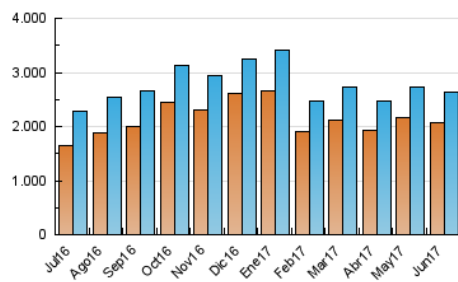

4.3 Por meses

N. únicos / Visitas (x 1000)