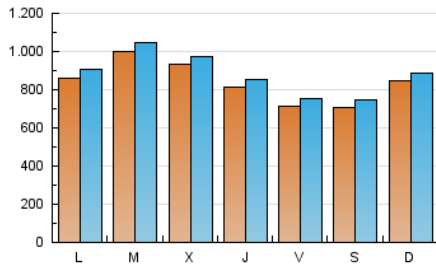

guiainfantil.com

1. Cifras totales y promedios (Nacional)

MES - AÑO	NAVEGADORES UNICOS	VISITAS	PAGINAS
Junio - 2017	2.064.695	2.626.356	4.215.212
PROMEDIO DIARIO	83.418	87.545	140.507
PROMEDIO LUNES-VIERNES	85.511	89.671	144.879
PROMEDIO SABADO-DOMINGO	77.662	81.700	128.485
PAGINAS / VISITAS	1,60		
DURACION MEDIA VISITAS	0:00:58		
DURACION MEDIA PAGINAS	0:01:36		

2. Secciones (Nacional)

	PAGINAS	%
HOME	7.404	0.18 %
RESTO	4.207.808	99.82 %

3. Por día del mes (Nacional)

Día	N. únicos	Visitas	Páginas	Día	N. únicos	Visitas	Páginas	Día	N. únicos	Visitas	Páginas
1	69.868	73.739	124.504	11	98.538	102.989	161.236	21	89.538	93.495	145.891
2	63.861	67.579	109.546	12	112.812	118.748	182.682	22	74.245	77.957	121.830
3	66.397	70.636	113.168	13	162.088	168.543	244.752	23	67.245	70.412	109.389
4	92.045	97.799	154.559	14	118.580	122.856	185.703	24	69.666	73.018	113.024
5	79.584	84.127	140.808	15	100.232	104.499	158.604	25	74.681	78.673	126.234
6	74.224	78.230	129.595	16	90.232	94.240	141.033	26	76.555	80.659	129.584
7	92.112	96.219	149.284	17	71.164	74.374	113.160	27	79.825	83.902	144.283
8	97.220	101.534	196.171	18	72.117	75.763	120.229	28	73.256	77.256	135.397
9	80.646	84.503	135.423	19	73.931	78.168	130.275	29	65.480	69.058	123.607
10	76.691	80.349	126.268	20	84.064	88.280	141.255	30	55.635	58.751	107.718

4. Gráficas (Nacional)

4.1 Por día de la semana (promedio)

N. únicos / Visitas (x 100)

Páginas (x 100)

4.2 Por franja horaria (promedio)

Visitas (x 1000)

Páginas (x 1000)

4.3 Por meses