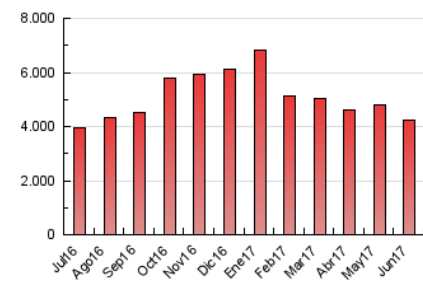

Páginas (x 1000)