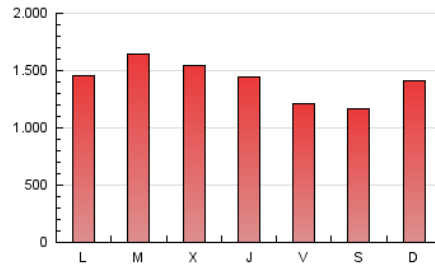

guiainfantil.com

1. Cifras totales y promedios (Nacional)

MES - AÑO	NAVEGADORES UNICOS	VISITAS	PAGINAS
Junio - 2017	2.064.695	2.626.356	4.215.212
PROMEDIO DIARIO	83.418	87.545	140.507
PROMEDIO LUNES-VIERNES	85.511	89.671	144.879
PROMEDIO SABADO-DOMINGO	77.662	81.700	128.485
PAGINAS / VISITAS	1,60		
DURACION MEDIA VISITAS	0:00:58		
DURACION MEDIA PAGINAS	0:01:36		

2. Secciones (Nacional)

	PAGINAS	%
HOME	7.404	0.18 %
RESTO	4.207.808	99.82 %

3. Por día del mes (Nacional)

Día	N. únicos	Visitas	Páginas	Día	N. únicos	Visitas	Páginas	Día	N. únicos	Visitas	Páginas
1	69.868	73.739	124.504	11	98.538	102.989	161.236	21	89.538	93.495	145.891
2	63.861	67.579	109.546	12	112.812	118.748	182.682	22	74.245	77.957	121.830
3	66.397	70.636	113.168	13	162.088	168.543	244.752	23	67.245	70.412	109.389
4	92.045	97.799	154.559	14	118.580	122.856	185.703	24	69.666	73.018	113.024
5	79.584	84.127	140.808	15	100.232	104.499	158.604	25	74.681	78.673	126.234
6	74.224	78.230	129.595	16	90.232	94.240	141.033	26	76.555	80.659	129.584
7	92.112	96.219	149.284	17	71.164	74.374	113.160	27	79.825	83.902	144.283
8	97.220	101.534	196.171	18	72.117	75.763	120.229	28	73.256	77.256	135.397
9	80.646	84.503	135.423	19	73.931	78.168	130.275	29	65.480	69.058	123.607
10	76.691	80.349	126.268	20	84.064	88.280	141.255	30	55.635	58.751	107.718

4. Gráficas (Nacional)

4.1 Por día de la semana (promedio)

N. únicos / Visitas (x 100)

Páginas (x 100)

4.2 Por franja horaria (promedio)

Visitas (x 1000)

Páginas (x 1000)

4.3 Por meses