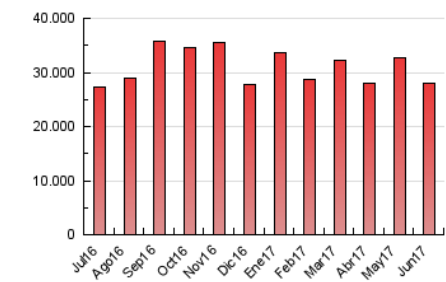

Páginas (x 1000)