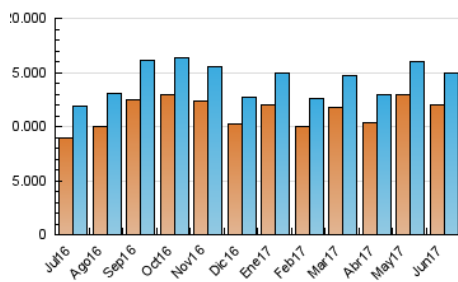

4.3 Por meses

N. únicos / Visitas (x 1000)