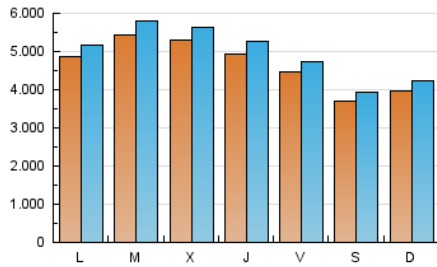

guiainfantil.com

1. Cifras totales y promedios (Nacional e Internacional)

MES - AÑO	NAVEGADORES UNICOS	VISITAS	PAGINAS
Junio - 2017	11.998.521	14.912.214	27.987.532
PROMEDIO DIARIO	466.757	497.074	932.918
PROMEDIO LUNES-VIERNES	496.909	529.146	1.000.631
PROMEDIO SABADO-DOMINGO	383.839	408.874	746.708
PAGINAS / VISITAS	1,88		
DURACION MEDIA VISITAS	0:01:44		
DURACION MEDIA PAGINAS	0:01:58		

2. Secciones (Nacional e Internacional)

	PAGINAS	%
HOME	37.136	0.13 %
RESTO	27.950.396	99.87 %

3. Por día del mes (Nacional e Internacional)

Día	N. únicos	Visitas	Páginas	Día	N. únicos	Visitas	Páginas	Día	N. únicos	Visitas	Páginas
1	487.016	519.855	1.003.197	11	421.021	448.118	826.669	21	499.371	532.615	1.000.240
2	444.867	475.938	899.007	12	548.439	585.444	1.078.276	22	467.147	498.546	930.958
3	369.957	396.177	730.716	13	653.695	693.090	1.241.813	23	415.629	442.973	825.307
4	430.153	461.742	857.900	14	604.777	639.862	1.152.713	24	346.164	368.185	669.264
5	500.295	534.201	1.022.478	15	558.880	592.343	1.064.162	25	355.955	379.649	702.831
6	520.502	554.276	1.058.681	16	527.971	558.619	979.008	26	446.693	475.881	880.706
7	549.497	583.801	1.088.587	17	387.917	410.462	717.674	27	500.308	532.534	1.027.816
8	539.825	574.917	1.124.364	18	383.533	406.480	726.655	28	462.936	494.179	1.017.175
9	474.294	505.732	959.846	19	447.506	476.852	887.881	29	419.095	447.874	943.959
10	376.012	400.180	741.951	20	500.227	533.720	1.001.680	30	363.035	387.969	826.018

4. Gráficas (Nacional e Internacional)

4.1 Por día de la semana (promedio)

N. únicos / Visitas (x 100)

Páginas (x 100)

4.2 Por franja horaria (promedio)

Visitas (x 1000)

Páginas (x 1000)

4.3 Por meses