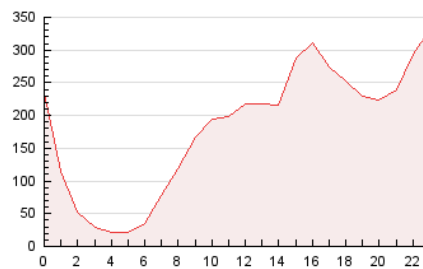

guiainfantil.com

1. Cifras totales y promedios (Nacional)

MES - AÑO	NAVEGADORES UNICOS	VISITAS	PAGINAS
Junio - 2017	2.064.695	2.626.356	4.215.212
PROMEDIO DIARIO	83.418	87.545	140.507
PROMEDIO LUNES-VIERNES	85.511	89.671	144.879
PROMEDIO SABADO-DOMINGO	77.662	81.700	128.485
PAGINAS / VISITAS	1,60		
DURACION MEDIA VISITAS	0:00:58		
DURACION MEDIA PAGINAS	0:01:36		

2. Secciones (Nacional)

	PAGINAS	%
HOME	7.404	0.18 %
RESTO	4.207.808	99.82 %

3. Por día del mes (Nacional)

Día	N. únicos	Visitas	Páginas	Día	N. únicos	Visitas	Páginas	Día	N. únicos	Visitas	Páginas
1	69.868	73.739	124.504	11	98.538	102.989	161.236	21	89.538	93.495	145.891
2	63.861	67.579	109.546	12	112.812	118.748	182.682	22	74.245	77.957	121.830
3	66.397	70.636	113.168	13	162.088	168.543	244.752	23	67.245	70.412	109.389
4	92.045	97.799	154.559	14	118.580	122.856	185.703	24	69.666	73.018	113.024
5	79.584	84.127	140.808	15	100.232	104.499	158.604	25	74.681	78.673	126.234
6	74.224	78.230	129.595	16	90.232	94.240	141.033	26	76.555	80.659	129.584
7	92.112	96.219	149.284	17	71.164	74.374	113.160	27	79.825	83.902	144.283
8	97.220	101.534	196.171	18	72.117	75.763	120.229	28	73.256	77.256	135.397
9	80.646	84.503	135.423	19	73.931	78.168	130.275	29	65.480	69.058	123.607
10	76.691	80.349	126.268	20	84.064	88.280	141.255	30	55.635	58.751	107.718

4. Gráficas (Nacional)

4.1 Por día de la semana (promedio)

N. únicos / Visitas (x 100)

Páginas (x 100)

4.2 Por franja horaria (promedio)

Visitas (x 1000)

Páginas (x 1000)

4.3 Por meses