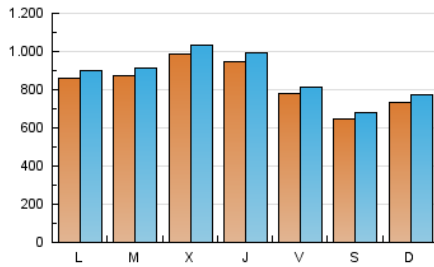

4. Gráficas (Nacional)

4.1 Por día de la semana (promedio)

N. únicos / Visitas (x 100)