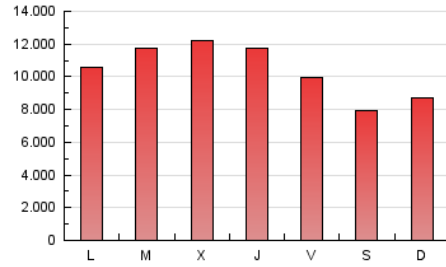

### 1. Cifras totales y promedios (Nacional e Internacional)

MES - AÑO	NAVEGADORES UNICOS	VISITAS	PAGINAS
Mayo - 2017	12.914.857	15.993.388	32.596.387
<b>PROMEDIO DIARIO</b>	<b>484.603</b>	<b>515.916</b>	<b>1.051.496</b>
<b>PROMEDIO LUNES-VIERNES</b>	521.212	554.752	1.127.173
<b>PROMEDIO SABADO-DOMINGO</b>	379.354	404.262	833.926
<b>PAGINAS / VISITAS</b>	2,04		
<b>DURACION MEDIA VISITAS</b>	0:01:52		
<b>DURACION MEDIA PAGINAS</b>	0:01:48		

### 3. Por día del mes (Nacional e Internacional)

Día	N. únicos	Visitas	Páginas	Día	N. únicos	Visitas	Páginas	Día	N. únicos	Visitas	Páginas
1	405.053	432.247	902.812	11	641.559	674.851	1.235.072	21	450.881	480.243	1.027.386
2	474.166	506.595	1.078.224	12	529.044	558.688	1.069.144	22	551.780	587.351	1.246.884
3	492.916	527.314	1.139.930	13	375.154	397.139	777.908	23	576.894	615.528	1.315.319
4	483.670	516.064	1.081.220	14	352.260	374.335	756.578	24	584.139	623.038	1.299.874
5	418.512	446.450	909.631	15	434.460	463.351	955.168	25	520.128	556.114	1.147.250
6	338.960	361.567	744.980	16	486.646	519.149	1.093.902	26	433.346	462.817	938.750
7	360.570	385.525	812.543	17	541.088	577.829	1.231.880	27	381.111	406.705	825.377
8	467.994	499.145	1.056.151	18	540.987	578.111	1.234.784	28	402.830	430.647	902.091
9	582.640	616.313	1.213.034	19	468.417	500.045	1.055.416	29	533.982	570.766	1.131.461
10	732.911	766.660	1.346.555	20	373.063	397.937	824.548	30	559.577	596.934	1.152.884
								31	527.968	563.930	1.089.631

### 4. Gráficas (Nacional e Internacional)

#### 4.1 Por día de la semana (promedio)

N. únicos / Visitas (x 100)

Páginas (x 100)