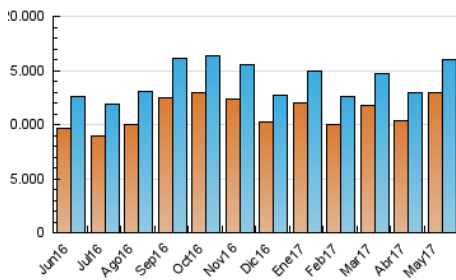

#### 4.1 Por día de la semana (promedio)

N. únicos / Visitas (x 100)

Páginas (x 100)

#### 4.2 Por franja horaria (promedio)

Visitas (x 1000)

Páginas (x 1000)

#### 4.3 Por meses

N. únicos / Visitas (x 1000)

Páginas (x 1000)