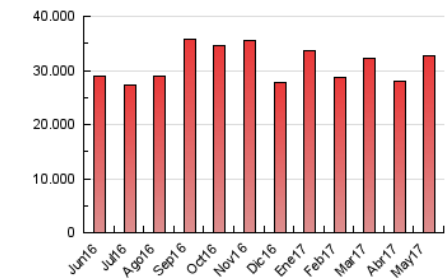

### 3. Por día del mes (Nacional e Internacional)

Día	N. únicos	Visitas	Páginas	Día	N. únicos	Visitas	Páginas	Día	N. únicos	Visitas	Páginas
1	405.053	432.247	902.812	11	641.559	674.851	1.235.072	21	450.881	480.243	1.027.386
2	474.166	506.595	1.078.224	12	529.044	558.688	1.069.144	22	551.780	587.351	1.246.884
3	492.916	527.314	1.139.930	13	375.154	397.139	777.908	23	576.894	615.528	1.315.319
4	483.670	516.064	1.081.220	14	352.260	374.335	756.578	24	584.139	623.038	1.299.874
5	418.512	446.450	909.631	15	434.460	463.351	955.168	25	520.128	556.114	1.147.250
6	338.960	361.567	744.980	16	486.646	519.149	1.093.902	26	433.346	462.817	938.750
7	360.570	385.525	812.543	17	541.088	577.829	1.231.880	27	381.111	406.705	825.377
8	467.994	499.145	1.056.151	18	540.987	578.111	1.234.784	28	402.830	430.647	902.091
9	582.640	616.313	1.213.034	19	468.417	500.045	1.055.416	29	533.982	570.766	1.131.461
10	732.911	766.660	1.346.555	20	373.063	397.937	824.548	30	559.577	596.934	1.152.884
								31	527.968	563.930	1.089.631

#### 4.1 Por día de la semana (promedio)

N. únicos / Visitas (x 100)

Páginas (x 100)

#### 4.2 Por franja horaria (promedio)

Visitas (x 1000)

Páginas (x 1000)

#### 4.3 Por meses

N. únicos / Visitas (x 1000)

Páginas (x 1000)