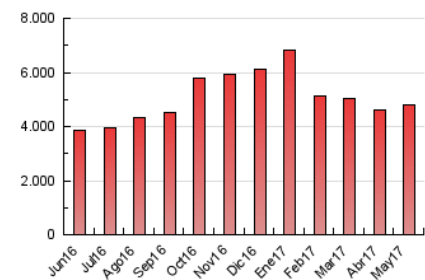

#### 3. Por día del mes (Nacional)

Día	N. únicos	Visitas	Páginas	Día	N. únicos	Visitas	Páginas	Día	N. únicos	Visitas	Páginas
1	98.857	103.403	181.967	11	124.474	129.695	209.858	21	80.057	84.347	165.194
2	80.137	84.687	157.327	12	93.560	97.625	163.881	22	92.115	96.616	179.440
3	72.171	76.153	142.667	13	68.275	71.568	126.970	23	87.729	92.003	168.731
4	88.670	92.872	156.967	14	68.636	72.258	132.432	24	114.196	119.101	209.995
5	87.899	92.089	153.484	15	75.093	79.275	146.655	25	88.919	93.433	165.512
6	66.985	70.393	120.308	16	73.755	77.735	144.643	26	68.639	72.268	128.025
7	68.317	71.810	125.457	17	81.263	85.813	158.343	27	66.814	70.431	123.124
8	76.830	81.014	146.494	18	77.733	82.109	153.452	28	76.164	80.287	146.855
9	117.340	121.953	194.517	19	61.131	64.536	119.601	29	85.578	90.654	155.803
10	152.739	158.262	247.564	20	56.101	59.289	111.508	30	77.111	81.382	140.685
								31	72.170	76.234	130.981

##### 4.1 Por día de la semana (promedio)

N. únicos / Visitas (x 100)

Páginas (x 100)

##### 4.2 Por franja horaria (promedio)

Visitas (x 1000)

Páginas (x 1000)

##### 4.3 Por meses

N. únicos / Visitas (x 1000)

Páginas (x 1000)