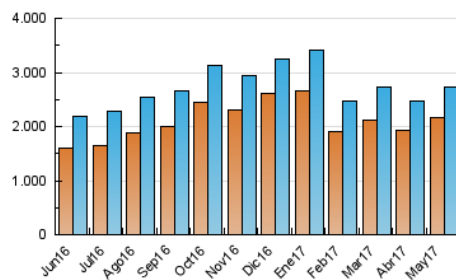

#### 3. Por día del mes (Nacional)

Día	N. únicos	Visitas	Páginas	Día	N. únicos	Visitas	Páginas	Día	N. únicos	Visitas	Páginas
1	98.857	103.403	181.967	11	124.474	129.695	209.858	21	80.057	84.347	165.194
2	80.137	84.687	157.327	12	93.560	97.625	163.881	22	92.115	96.616	179.440
3	72.171	76.153	142.667	13	68.275	71.568	126.970	23	87.729	92.003	168.731
4	88.670	92.872	156.967	14	68.636	72.258	132.432	24	114.196	119.101	209.995
5	87.899	92.089	153.484	15	75.093	79.275	146.655	25	88.919	93.433	165.512
6	66.985	70.393	120.308	16	73.755	77.735	144.643	26	68.639	72.268	128.025
7	68.317	71.810	125.457	17	81.263	85.813	158.343	27	66.814	70.431	123.124
8	76.830	81.014	146.494	18	77.733	82.109	153.452	28	76.164	80.287	146.855
9	117.340	121.953	194.517	19	61.131	64.536	119.601	29	85.578	90.654	155.803
10	152.739	158.262	247.564	20	56.101	59.289	111.508	30	77.111	81.382	140.685
								31	72.170	76.234	130.981

##### 4.1 Por día de la semana (promedio)

N. únicos / Visitas (x 100)

Páginas (x 100)

##### 4.2 Por franja horaria (promedio)

Visitas (x 1000)

Páginas (x 1000)

##### 4.3 Por meses

N. únicos / Visitas (x 1000)

Páginas (x 1000)