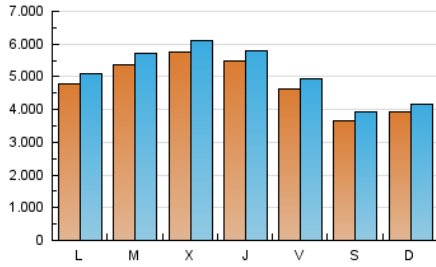

4. Gráficas (Nacional e Internacional)

4.1 Por día de la semana (promedio)

N. únicos / Visitas (x 100)