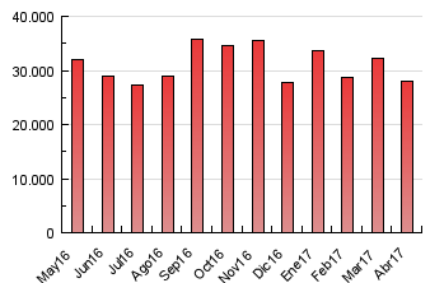

Páginas (x 1000)