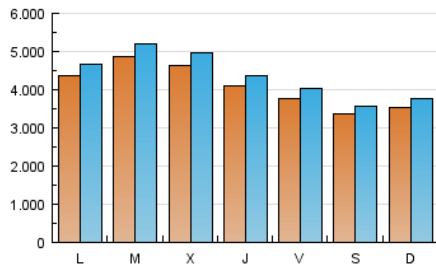

guiainfantil.com

1. Cifras totales y promedios (Nacional e Internacional)

MES - AÑO	NAVEGADORES UNICOS	VISITAS	PAGINAS
Abril - 2017	10.382.483	12.963.160	28.075.077
PROMEDIO DIARIO	404.352	432.105	935.836
PROMEDIO LUNES-VIERNES	434.382	464.378	1.011.827
PROMEDIO SABADO-DOMINGO	344.292	367.560	783.854
PAGINAS / VISITAS	2,17		
DURACION MEDIA VISITAS	0:01:59		
DURACION MEDIA PAGINAS	0:01:42		

2. Secciones (Nacional e Internacional)

	PAGINAS	%
HOME	32.530	0.12 %
RESTO	28.042.547	99.88 %

3. Por día del mes (Nacional e Internacional)

Día	N. únicos	Visitas	Páginas	Día	N. únicos	Visitas	Páginas	Día	N. únicos	Visitas	Páginas
1	344.464	367.924	785.889	11	399.670	426.474	913.626	21	411.625	440.817	975.797
2	363.440	388.718	857.965	12	384.068	410.108	863.348	22	356.163	381.390	816.157
3	441.310	471.888	1.045.111	13	317.733	339.376	725.431	23	378.336	406.716	893.290
4	479.808	514.187	1.139.440	14	289.982	309.314	656.458	24	481.780	515.870	1.130.411
5	479.714	513.543	1.119.643	15	304.998	326.003	724.189	25	528.340	565.472	1.241.522
6	451.774	483.822	1.049.907	16	348.171	371.974	813.852	26	469.678	503.732	1.133.250
7	416.761	444.432	929.959	17	416.856	445.997	985.573	27	380.782	407.781	995.362
8	342.381	363.979	748.694	18	533.916	569.150	1.202.962	28	392.858	419.438	876.033
9	345.978	367.581	772.380	19	523.108	558.563	1.198.683	29	330.722	352.245	714.564
10	400.326	426.662	918.450	20	487.545	520.931	1.135.573	30	328.267	349.073	711.558

4. Gráficas (Nacional e Internacional)

4.1 Por día de la semana (promedio)

N. únicos / Visitas (x 100)

Páginas (x 100)

4.2 Por franja horaria (promedio)

Visitas (x 1000)

Páginas (x 1000)

4.3 Por meses