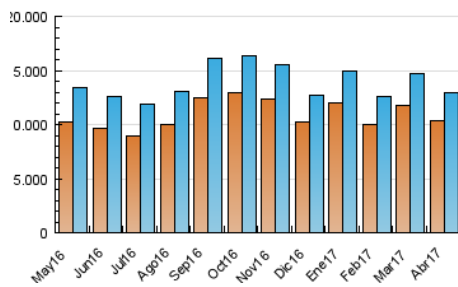

4.3 Por meses

N. únicos / Visitas (x 1000)