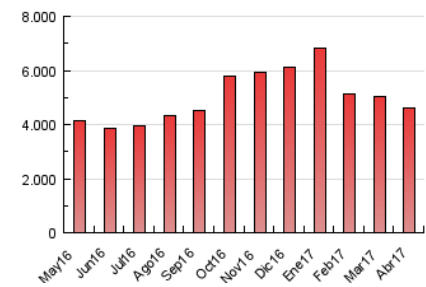

Páginas (x 1000)