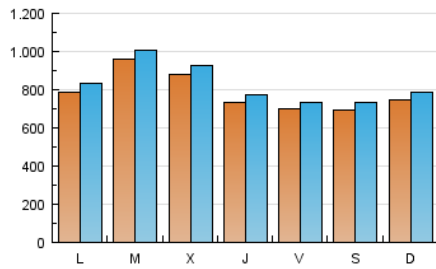

guiainfantil.com

1. Cifras totales y promedios (Nacional)

MES - AÑO	NAVEGADORES UNICOS	VISITAS	PAGINAS
Abril - 2017	1.928.822	2.471.217	4.629.189
PROMEDIO DIARIO	78.202	82.374	154.306
PROMEDIO LUNES-VIERNES	81.192	85.536	161.181
PROMEDIO SABADO-DOMINGO	72.222	76.050	140.558
PAGINAS / VISITAS	1,87		
DURACION MEDIA VISITAS	0:01:16		
DURACION MEDIA PAGINAS	0:01:27		

2. Secciones (Nacional)

	PAGINAS	%
HOME	8.200	0.18 %
RESTO	4.620.989	99.82 %

3. Por día del mes (Nacional)

Día	N. únicos	Visitas	Páginas	Día	N. únicos	Visitas	Páginas	Día	N. únicos	Visitas	Páginas
1	72.960	76.704	139.372	11	72.471	76.347	143.174	21	71.572	75.393	151.089
2	77.001	81.039	155.471	12	66.758	70.435	126.206	22	67.893	71.637	134.979
3	70.975	75.118	147.997	13	56.961	60.312	109.358	23	73.467	78.005	156.796
4	75.770	80.289	154.696	14	58.627	61.920	111.451	24	86.621	91.543	180.109
5	79.597	84.217	158.621	15	59.230	62.665	121.510	25	87.499	92.278	176.752
6	72.804	76.895	142.355	16	70.684	74.788	145.733	26	70.985	75.162	152.430
7	84.887	88.741	149.899	17	81.514	86.332	172.300	27	58.695	62.010	137.930
8	80.917	84.504	141.968	18	147.964	154.609	267.940	28	63.955	67.569	125.479
9	78.016	81.649	143.725	19	133.519	139.549	248.710	29	66.412	70.171	125.214
10	76.461	80.556	152.400	20	106.200	111.440	214.718	30	75.644	79.340	140.807

4. Gráficas (Nacional)

4.1 Por día de la semana (promedio)

N. únicos / Visitas (x 100)

Páginas (x 100)

4.2 Por franja horaria (promedio)

Visitas (x 1000)

Páginas (x 1000)

4.3 Por meses