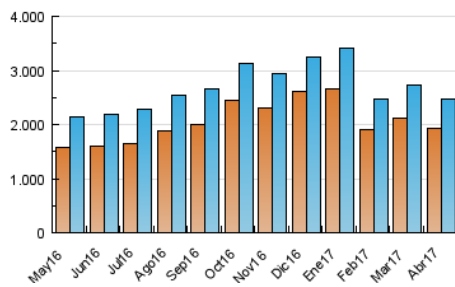

4.3 Por meses

N. únicos / Visitas (x 1000)