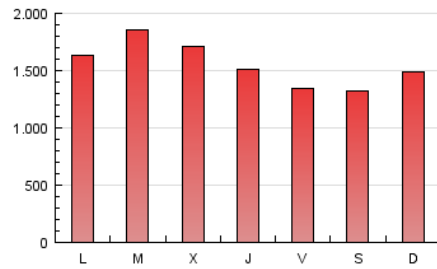

guiainfantil.com

1. Cifras totales y promedios (Nacional)

MES - AÑO	NAVEGADORES UNICOS	VISITAS	PAGINAS
Abril - 2017	1.928.822	2.471.217	4.629.189
PROMEDIO DIARIO	78.202	82.374	154.306
PROMEDIO LUNES-VIERNES	81.192	85.536	161.181
PROMEDIO SABADO-DOMINGO	72.222	76.050	140.558
PAGINAS / VISITAS	1,87		
DURACION MEDIA VISITAS	0:01:16		
DURACION MEDIA PAGINAS	0:01:27		

2. Secciones (Nacional)

	PAGINAS	%
HOME	8.200	0.18 %
RESTO	4.620.989	99.82 %

3. Por día del mes (Nacional)

Día	N. únicos	Visitas	Páginas	Día	N. únicos	Visitas	Páginas	Día	N. únicos	Visitas	Páginas
1	72.960	76.704	139.372	11	72.471	76.347	143.174	21	71.572	75.393	151.089
2	77.001	81.039	155.471	12	66.758	70.435	126.206	22	67.893	71.637	134.979
3	70.975	75.118	147.997	13	56.961	60.312	109.358	23	73.467	78.005	156.796
4	75.770	80.289	154.696	14	58.627	61.920	111.451	24	86.621	91.543	180.109
5	79.597	84.217	158.621	15	59.230	62.665	121.510	25	87.499	92.278	176.752
6	72.804	76.895	142.355	16	70.684	74.788	145.733	26	70.985	75.162	152.430
7	84.887	88.741	149.899	17	81.514	86.332	172.300	27	58.695	62.010	137.930
8	80.917	84.504	141.968	18	147.964	154.609	267.940	28	63.955	67.569	125.479
9	78.016	81.649	143.725	19	133.519	139.549	248.710	29	66.412	70.171	125.214
10	76.461	80.556	152.400	20	106.200	111.440	214.718	30	75.644	79.340	140.807

4. Gráficas (Nacional)

4.1 Por día de la semana (promedio)

N. únicos / Visitas (x 100)

Páginas (x 100)

4.2 Por franja horaria (promedio)

Visitas (x 1000)

Páginas (x 1000)

4.3 Por meses