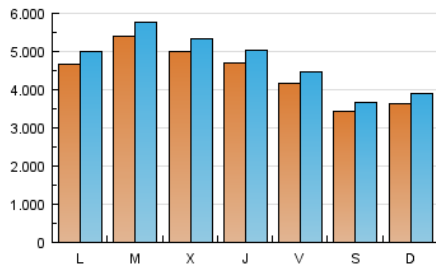

4. Gráficas (Nacional e Internacional)

4.1 Por día de la semana (promedio)

N. únicos / Visitas (x 100)