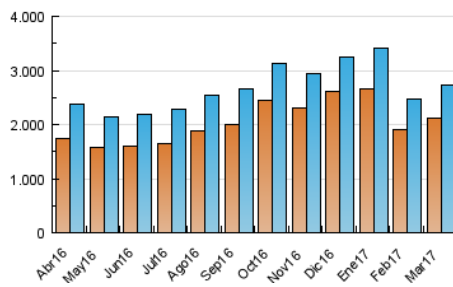

#### 3. Por día del mes (Nacional)

Día	N. únicos	Visitas	Páginas	Día	N. únicos	Visitas	Páginas	Día	N. únicos	Visitas	Páginas
1	76.777	81.125	155.552	11	59.362	62.731	116.319	21	78.762	83.320	170.336
2	77.029	81.289	154.547	12	94.939	99.468	179.653	22	92.222	97.300	182.405
3	77.915	82.238	152.717	13	129.085	134.832	233.563	23	78.993	83.469	161.887
4	68.189	72.281	139.457	14	106.941	111.835	198.776	24	68.829	72.637	139.320
5	75.114	79.622	160.631	15	88.864	93.754	170.714	25	67.923	71.955	134.351
6	76.447	80.910	160.974	16	90.681	95.612	170.739	26	72.111	76.404	146.798
7	156.003	161.697	253.085	17	79.321	83.221	149.713	27	89.395	94.980	186.549
8	89.664	93.782	167.481	18	66.437	69.963	126.931	28	109.440	114.765	199.551
9	67.482	71.313	140.760	19	71.270	75.053	144.177	29	102.420	106.842	186.953
10	60.467	63.758	119.630	20	82.369	86.907	169.579	30	77.189	81.430	152.430
								31	63.108	66.573	126.377

##### 4.1 Por día de la semana (promedio)

N. únicos / Visitas (x 100)

Páginas (x 100)

##### 4.2 Por franja horaria (promedio)

Visitas (x 1000)

Páginas (x 1000)

##### 4.3 Por meses

N. únicos / Visitas (x 1000)

Páginas (x 1000)