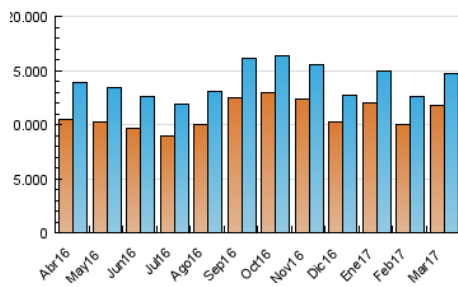

### 3. Por día del mes (Nacional e Internacional)

Día	N. únicos	Visitas	Páginas	Día	N. únicos	Visitas	Páginas	Día	N. únicos	Visitas	Páginas
1	428.007	458.783	1.022.060	11	339.992	363.595	789.720	21	472.208	506.438	1.128.615
2	441.787	473.350	1.044.676	12	399.250	426.147	924.982	22	505.918	541.981	1.208.038
3	423.251	452.893	984.241	13	528.944	562.294	1.184.182	23	481.083	515.495	1.151.957
4	344.223	368.739	811.780	14	542.950	579.578	1.255.321	24	417.073	447.107	1.002.074
5	366.609	392.907	889.645	15	533.224	569.389	1.230.508	25	339.088	363.470	794.000
6	440.778	471.718	1.048.760	16	506.922	541.893	1.161.528	26	349.388	375.017	832.716
7	591.505	627.618	1.286.251	17	431.555	460.585	986.734	27	474.637	509.144	1.128.198
8	500.672	534.299	1.139.075	18	345.795	368.285	776.414	28	555.540	593.826	1.278.590
9	453.895	486.384	1.089.524	19	342.335	365.490	795.768	29	532.965	569.194	1.230.131
10	415.072	444.155	981.272	20	427.890	458.014	1.014.223	30	472.343	506.915	1.119.905
								31	396.087	423.956	908.095

4. Gráficas (Nacional e Internacional)

4.1 Por día de la semana (promedio)

N. únicos / Visitas (x 100)

Páginas (x 100)

4.2 Por franja horaria (promedio)

Visitas (x 1000)

Páginas (x 1000)

4.3 Por meses

N. únicos / Visitas (x 1000)

Páginas (x 1000)