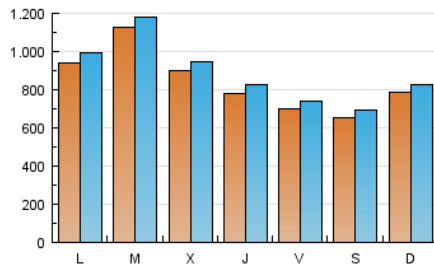

4. Gráficas (Nacional)

4.1 Por día de la semana (promedio)

N. únicos / Visitas (x 100)