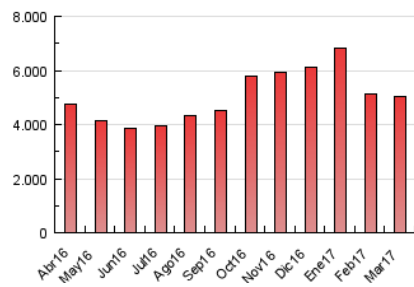

#### 3. Por día del mes (Nacional)

Día	N. únicos	Visitas	Páginas	Día	N. únicos	Visitas	Páginas	Día	N. únicos	Visitas	Páginas
1	76.777	81.125	155.552	11	59.362	62.731	116.319	21	78.762	83.320	170.336
2	77.029	81.289	154.547	12	94.939	99.468	179.653	22	92.222	97.300	182.405
3	77.915	82.238	152.717	13	129.085	134.832	233.563	23	78.993	83.469	161.887
4	68.189	72.281	139.457	14	106.941	111.835	198.776	24	68.829	72.637	139.320
5	75.114	79.622	160.631	15	88.864	93.754	170.714	25	67.923	71.955	134.351
6	76.447	80.910	160.974	16	90.681	95.612	170.739	26	72.111	76.404	146.798
7	156.003	161.697	253.085	17	79.321	83.221	149.713	27	89.395	94.980	186.549
8	89.664	93.782	167.481	18	66.437	69.963	126.931	28	109.440	114.765	199.551
9	67.482	71.313	140.760	19	71.270	75.053	144.177	29	102.420	106.842	186.953
10	60.467	63.758	119.630	20	82.369	86.907	169.579	30	77.189	81.430	152.430
								31	63.108	66.573	126.377

##### 4.1 Por día de la semana (promedio)

N. únicos / Visitas (x 100)

Páginas (x 100)

##### 4.2 Por franja horaria (promedio)

Visitas (x 1000)

Páginas (x 1000)

##### 4.3 Por meses

N. únicos / Visitas (x 1000)

Páginas (x 1000)