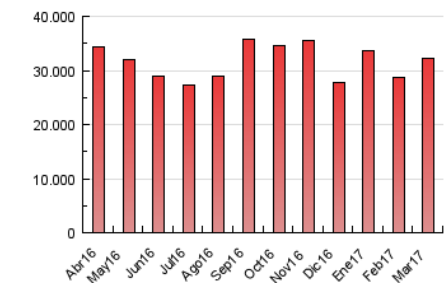

Páginas (x 1000)