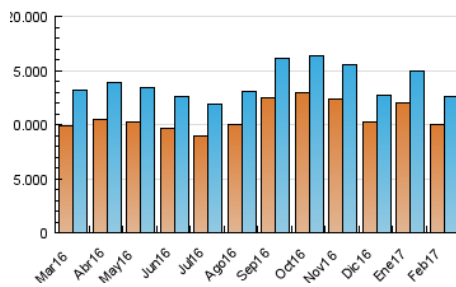

### 3. Por día del mes (Nacional e Internacional)

| Día | N. únicos | Visitas | Páginas   | Día | N. únicos | Visitas | Páginas   | Día | N. únicos | Visitas | Páginas   |
|-----|-----------|---------|-----------|-----|-----------|---------|-----------|-----|-----------|---------|-----------|
| 1   | 517.481   | 553.149 | 1.245.834 | 11  | 365.259   | 391.041 | 938.037   | 21  | 484.600   | 520.789 | 1.181.827 |
| 2   | 474.917   | 508.666 | 1.178.653 | 12  | 385.747   | 413.436 | 1.005.300 | 22  | 464.470   | 498.971 | 1.119.384 |
| 3   | 407.285   | 436.938 | 1.015.677 | 13  | 459.233   | 491.649 | 1.198.287 | 23  | 446.412   | 478.890 | 1.052.577 |
| 4   | 324.406   | 347.603 | 808.420   | 14  | 441.612   | 473.008 | 1.087.986 | 24  | 370.216   | 396.249 | 863.846   |
| 5   | 337.559   | 362.719 | 866.065   | 15  | 447.284   | 478.128 | 988.254   | 25  | 304.216   | 326.016 | 730.722   |
| 6   | 421.772   | 452.399 | 1.053.217 | 16  | 473.864   | 507.014 | 1.018.003 | 26  | 316.419   | 340.259 | 792.733   |
| 7   | 476.760   | 511.014 | 1.180.824 | 17  | 423.542   | 452.994 | 938.034   | 27  | 386.195   | 413.979 | 936.020   |
| 8   | 468.908   | 502.979 | 1.199.260 | 18  | 362.684   | 388.715 | 864.330   | 28  | 421.566   | 451.423 | 1.002.658 |
| 9   | 454.952   | 489.293 | 1.208.162 | 19  | 388.216   | 416.537 | 947.865   |     |           |         |           |
| 10  | 412.069   | 443.033 | 1.085.730 | 20  | 463.625   | 496.730 | 1.108.661 |     |           |         |           |

4. Gráficas (Nacional e Internacional)

4.1 Por día de la semana (promedio)

N. únicos / Visitas (x 100)

Páginas (x 100)

4.2 Por franja horaria (promedio)

Visitas (x 1000)

Páginas (x 1000)

4.3 Por meses

N. únicos / Visitas (x 1000)

Páginas (x 1000)