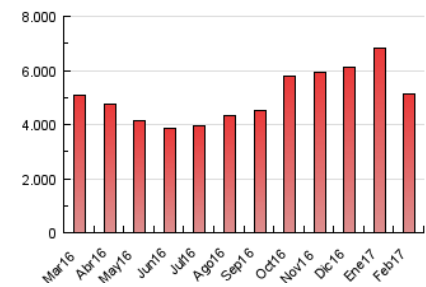

##### 4.1 Por día de la semana (promedio)

N. únicos / Visitas (x 100)

Páginas (x 100)

##### 4.2 Por franja horaria (promedio)

Visitas (x 1000)

Páginas (x 1000)

##### 4.3 Por meses

N. únicos / Visitas (x 1000)

Páginas (x 1000)