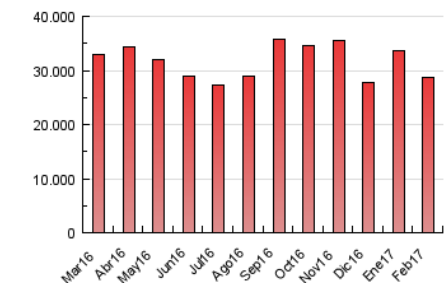

Páginas (x 1000)