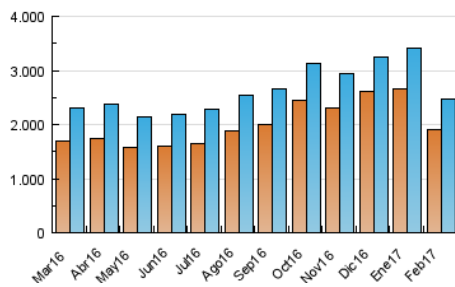

##### 4.1 Por día de la semana (promedio)

N. únicos / Visitas (x 100)

Páginas (x 100)

##### 4.2 Por franja horaria (promedio)

Visitas (x 1000)

Páginas (x 1000)

##### 4.3 Por meses

N. únicos / Visitas (x 1000)

Páginas (x 1000)