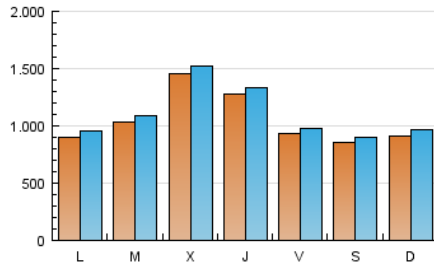

guiainfantil.com

1. Cifras totales y promedios (Nacional)

MES - AÑO	NAVEGADORES UNICOS	VISITAS	PAGINAS
Enero - 2017	2.652.382	3.402.689	6.826.805
PROMEDIO DIARIO	104.193	109.764	220.220
PROMEDIO LUNES-VIERNES	110.556	116.284	229.045
PROMEDIO SABADO-DOMINGO	88.640	93.828	198.645
PAGINAS / VISITAS	2,01		
DURACION MEDIA VISITAS	0:01:15		
DURACION MEDIA PAGINAS	0:01:14		

2. Secciones (Nacional)

	PAGINAS	%
HOME	11.921	0.17 %
RESTO	6.814.884	99.83 %

3. Por día del mes (Nacional)

Día	N. únicos	Visitas	Páginas	Día	N. únicos	Visitas	Páginas	Día	N. únicos	Visitas	Páginas
1	73.430	77.334	150.990	11	80.861	85.995	189.716	21	93.812	98.791	198.402
2	78.346	83.120	177.518	12	79.263	84.079	182.531	22	95.015	100.700	224.358
3	89.254	95.449	193.122	13	87.835	92.444	182.829	23	93.106	98.442	215.575
4	279.929	289.787	456.975	14	81.595	86.250	177.691	24	105.878	112.521	234.033
5	217.715	223.949	360.593	15	95.147	101.647	224.922	25	106.111	111.795	234.651
6	111.736	116.074	207.656	16	103.660	110.154	230.132	26	94.241	99.646	214.241
7	81.690	85.813	172.362	17	126.206	132.702	259.131	27	72.337	76.684	167.999
8	89.880	95.590	211.882	18	115.277	121.693	237.207	28	85.046	89.681	180.067
9	83.671	88.974	198.356	19	120.747	126.927	245.138	29	102.148	108.644	247.135
10	84.348	89.444	195.928	20	102.443	107.676	207.835	30	89.654	95.115	213.194
								31	109.612	115.569	234.636

4. Gráficas (Nacional)

4.1 Por día de la semana (promedio)

N. únicos / Visitas (x 100)

Páginas (x 100)

4.2 Por franja horaria (promedio)

Visitas (x 1000)

Páginas (x 1000)

4.3 Por meses