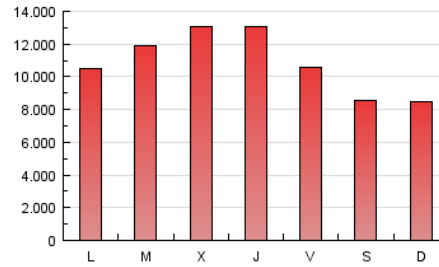

guiainfantil.com

1. Cifras totales y promedios (Nacional e Internacional)

MES - AÑO	NAVEGADORES UNICOS	VISITAS	PAGINAS
Enero - 2017	12.001.772	14.893.986	33.536.737
PROMEDIO DIARIO	450.988	480.451	1.081.830
PROMEDIO LUNES-VIERNES	493.723	525.608	1.176.816
PROMEDIO SABADO-DOMINGO	346.526	370.067	849.642
PAGINAS / VISITAS	2,25		
DURACION MEDIA VISITAS	0:01:54		
DURACION MEDIA PAGINAS	0:01:31		

2. Secciones (Nacional e Internacional)

	PAGINAS	%
HOME	39.862	0.12 %
RESTO	33.496.875	99.88 %

3. Por día del mes (Nacional e Internacional)

Día	N. únicos	Visitas	Páginas	Día	N. únicos	Visitas	Páginas	Día	N. únicos	Visitas	Páginas
1	215.595	228.448	475.807	11	423.996	454.868	1.098.408	21	346.181	369.552	852.664
2	329.654	352.263	816.791	12	410.837	440.959	1.052.881	22	352.203	377.072	914.007
3	390.905	420.526	966.030	13	403.267	431.352	1.002.810	23	435.876	466.067	1.134.686
4	828.603	867.892	1.586.436	14	337.302	360.416	814.105	24	527.682	566.195	1.352.883
5	969.361	1.004.727	1.745.487	15	359.018	385.066	910.843	25	527.519	563.667	1.332.277
6	607.520	637.007	1.210.274	16	440.492	471.696	1.101.887	26	488.406	522.323	1.235.896
7	403.756	427.626	897.794	17	504.905	539.110	1.262.374	27	380.548	407.355	949.427
8	370.274	395.852	914.567	18	486.388	520.446	1.223.994	28	347.998	372.169	860.208
9	408.573	437.957	1.042.640	19	485.169	518.416	1.205.787	29	386.406	414.399	1.006.781
10	428.919	460.235	1.107.857	20	429.193	458.406	1.053.194	30	443.068	474.178	1.136.372
								31	511.020	547.741	1.271.570

4. Gráficas (Nacional e Internacional)

4.1 Por día de la semana (promedio)

N. únicos / Visitas (x 100)

Páginas (x 100)

4.2 Por franja horaria (promedio)

Visitas (x 1000)

Páginas (x 1000)

4.3 Por meses