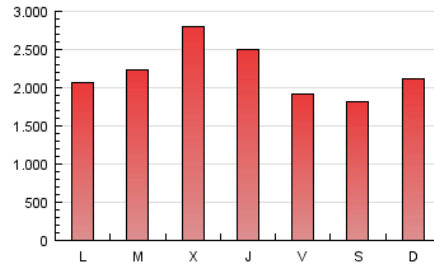

guiainfantil.com

1. Cifras totales y promedios (Nacional)

MES - AÑO	NAVEGADORES UNICOS	VISITAS	PAGINAS
Enero - 2017	2.652.382	3.402.689	6.826.805
PROMEDIO DIARIO	104.193	109.764	220.220
PROMEDIO LUNES-VIERNES	110.556	116.284	229.045
PROMEDIO SABADO-DOMINGO	88.640	93.828	198.645
PAGINAS / VISITAS	2,01		
DURACION MEDIA VISITAS	0:01:15		
DURACION MEDIA PAGINAS	0:01:14		

2. Secciones (Nacional)

	PAGINAS	%
HOME	11.921	0.17 %
RESTO	6.814.884	99.83 %

3. Por día del mes (Nacional)

Día	N. únicos	Visitas	Páginas	Día	N. únicos	Visitas	Páginas	Día	N. únicos	Visitas	Páginas
1	73.430	77.334	150.990	11	80.861	85.995	189.716	21	93.812	98.791	198.402
2	78.346	83.120	177.518	12	79.263	84.079	182.531	22	95.015	100.700	224.358
3	89.254	95.449	193.122	13	87.835	92.444	182.829	23	93.106	98.442	215.575
4	279.929	289.787	456.975	14	81.595	86.250	177.691	24	105.878	112.521	234.033
5	217.715	223.949	360.593	15	95.147	101.647	224.922	25	106.111	111.795	234.651
6	111.736	116.074	207.656	16	103.660	110.154	230.132	26	94.241	99.646	214.241
7	81.690	85.813	172.362	17	126.206	132.702	259.131	27	72.337	76.684	167.999
8	89.880	95.590	211.882	18	115.277	121.693	237.207	28	85.046	89.681	180.067
9	83.671	88.974	198.356	19	120.747	126.927	245.138	29	102.148	108.644	247.135
10	84.348	89.444	195.928	20	102.443	107.676	207.835	30	89.654	95.115	213.194
								31	109.612	115.569	234.636

4. Gráficas (Nacional)

4.1 Por día de la semana (promedio)

N. únicos / Visitas (x 100)

Páginas (x 100)

4.2 Por franja horaria (promedio)

Visitas (x 1000)

Páginas (x 1000)

4.3 Por meses