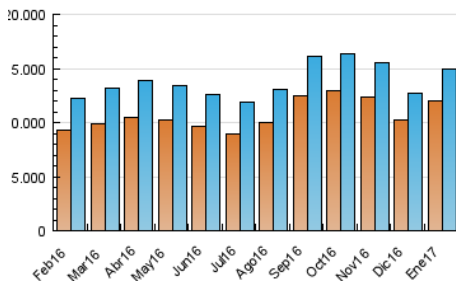

4.3 Por meses

N. únicos / Visitas (x 1000)