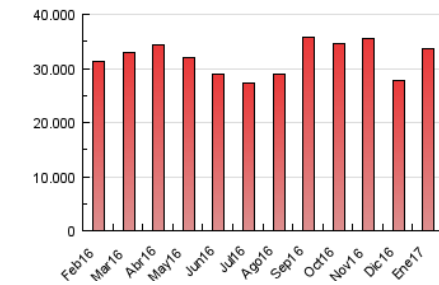

Páginas (x 1000)