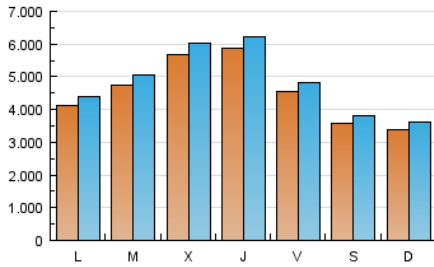

guiainfantil.com

1. Cifras totales y promedios (Nacional e Internacional)

MES - AÑO	NAVEGADORES UNICOS	VISITAS	PAGINAS
Enero - 2017	12.001.772	14.893.986	33.536.737
PROMEDIO DIARIO	450.988	480.451	1.081.830
PROMEDIO LUNES-VIERNES	493.723	525.608	1.176.816
PROMEDIO SABADO-DOMINGO	346.526	370.067	849.642
PAGINAS / VISITAS	2,25		
DURACION MEDIA VISITAS	0:01:54		
DURACION MEDIA PAGINAS	0:01:31		

2. Secciones (Nacional e Internacional)

	PAGINAS	%
HOME	39.862	0.12 %
RESTO	33.496.875	99.88 %

3. Por día del mes (Nacional e Internacional)

Día	N. únicos	Visitas	Páginas	Día	N. únicos	Visitas	Páginas	Día	N. únicos	Visitas	Páginas
1	215.595	228.448	475.807	11	423.996	454.868	1.098.408	21	346.181	369.552	852.664
2	329.654	352.263	816.791	12	410.837	440.959	1.052.881	22	352.203	377.072	914.007
3	390.905	420.526	966.030	13	403.267	431.352	1.002.810	23	435.876	466.067	1.134.686
4	828.603	867.892	1.586.436	14	337.302	360.416	814.105	24	527.682	566.195	1.352.883
5	969.361	1.004.727	1.745.487	15	359.018	385.066	910.843	25	527.519	563.667	1.332.277
6	607.520	637.007	1.210.274	16	440.492	471.696	1.101.887	26	488.406	522.323	1.235.896
7	403.756	427.626	897.794	17	504.905	539.110	1.262.374	27	380.548	407.355	949.427
8	370.274	395.852	914.567	18	486.388	520.446	1.223.994	28	347.998	372.169	860.208
9	408.573	437.957	1.042.640	19	485.169	518.416	1.205.787	29	386.406	414.399	1.006.781
10	428.919	460.235	1.107.857	20	429.193	458.406	1.053.194	30	443.068	474.178	1.136.372
								31	511.020	547.741	1.271.570

4. Gráficas (Nacional e Internacional)

4.1 Por día de la semana (promedio)

N. únicos / Visitas (x 100)

Páginas (x 100)

4.2 Por franja horaria (promedio)

Visitas (x 1000)

Páginas (x 1000)

4.3 Por meses