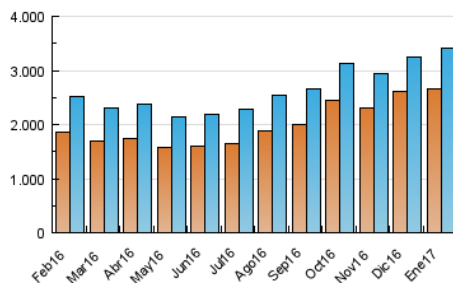

4.3 Por meses

N. únicos / Visitas (x 1000)