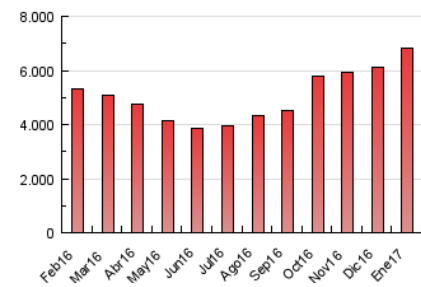

Páginas (x 1000)