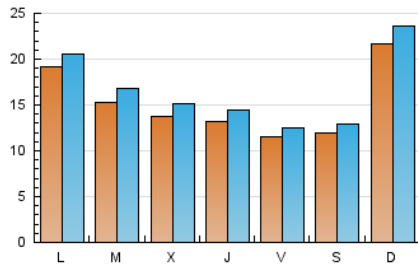

4. Gráficas (Nacional)

4.1 Por día de la semana (promedio)

N. únicos / Visitas (x 100)