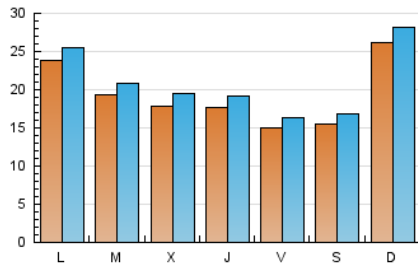

4. Gráficas (Nacional e Internacional)

4.1 Por día de la semana (promedio)

N. únicos / Visitas (x 100)