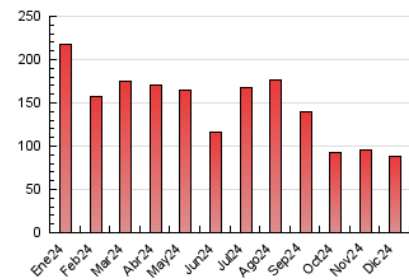

### 3. Por día del mes (Nacional e Internacional)

Día	N. únicos	Visitas	Páginas	Día	N. únicos	Visitas	Páginas	Día	N. únicos	Visitas	Páginas
<b>1</b>	2.257	2.417	3.964	<b>11</b>	1.816	2.002	2.377	<b>21</b>	1.610	1.703	2.032
<b>2</b>	1.657	1.764	3.520	<b>12</b>	1.720	1.899	2.269	<b>22</b>	1.725	1.858	2.302
<b>3</b>	1.875	2.090	2.458	<b>13</b>	1.297	1.445	1.841	<b>23</b>	1.961	2.108	3.609
<b>4</b>	1.515	1.689	2.061	<b>14</b>	1.567	1.733	2.105	<b>24</b>	2.411	2.416	7.141
<b>5</b>	2.005	2.179	2.631	<b>15</b>	1.825	1.993	2.374	<b>25</b>	2.373	2.541	3.013
<b>6</b>	1.627	1.751	2.030	<b>16</b>	2.148	2.341	2.809	<b>26</b>	1.808	1.955	2.340
<b>7</b>	1.367	1.493	1.761	<b>17</b>	1.812	2.000	2.354	<b>27</b>	1.620	1.742	2.145
<b>8</b>	1.745	1.888	2.288	<b>18</b>	1.424	1.579	1.999	<b>28</b>	1.677	1.800	2.236
<b>9</b>	2.071	2.240	2.698	<b>19</b>	1.507	1.664	2.057	<b>29</b>	5.534	5.943	7.243
<b>10</b>	1.586	1.784	2.126	<b>20</b>	1.481	1.597	1.942	<b>30</b>	4.094	4.336	5.370
								<b>31</b>	1.999	2.156	2.596

#### 4.1 Por día de la semana (promedio)

N. únicos / Visitas (x 100)

Páginas (x 100)

#### 4.2 Por franja horaria (promedio)

Visitas\_ (x 1000)

Páginas (x 1000)

#### 4.3 Por meses

N. únicos / Visitas (x 1000)

Páginas (x 1000)