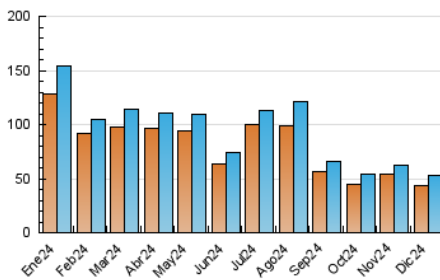

#### 3. Por día del mes (Nacional)

Día	N. únicos	Visitas	Páginas	Día	N. únicos	Visitas	Páginas	Día	N. únicos	Visitas	Páginas
<b>1</b>	1.733	1.893	2.362	<b>11</b>	1.409	1.551	1.853	<b>21</b>	1.323	1.399	1.686
<b>2</b>	1.149	1.268	1.687	<b>12</b>	1.345	1.483	1.788	<b>22</b>	1.371	1.481	1.888
<b>3</b>	1.406	1.583	1.881	<b>13</b>	949	1.060	1.375	<b>23</b>	1.606	1.772	2.219
<b>4</b>	1.061	1.190	1.461	<b>14</b>	1.172	1.306	1.633	<b>24</b>	1.956	2.081	2.603
<b>5</b>	1.490	1.599	1.969	<b>15</b>	1.407	1.544	1.850	<b>25</b>	1.981	2.130	2.543
<b>6</b>	1.201	1.294	1.536	<b>16</b>	1.627	1.784	2.182	<b>26</b>	1.314	1.442	1.777
<b>7</b>	984	1.086	1.313	<b>17</b>	1.405	1.556	1.879	<b>27</b>	1.292	1.391	1.755
<b>8</b>	1.333	1.447	1.766	<b>18</b>	1.064	1.184	1.542	<b>28</b>	1.301	1.397	1.759
<b>9</b>	1.560	1.686	2.086	<b>19</b>	1.151	1.274	1.625	<b>29</b>	5.023	5.411	6.573
<b>10</b>	1.194	1.350	1.639	<b>20</b>	1.183	1.278	1.595	<b>30</b>	3.624	3.800	4.793
								<b>31</b>	1.678	1.810	2.186

#### 4.1 Por día de la semana (promedio)

N. únicos / Visitas (x 100)

Páginas (x 100)

#### 4.2 Por franja horaria (promedio)

Visitas\_ (x 1000)

Páginas (x 1000)

#### 4.3 Por meses

N. únicos / Visitas (x 1000)

Páginas (x 1000)