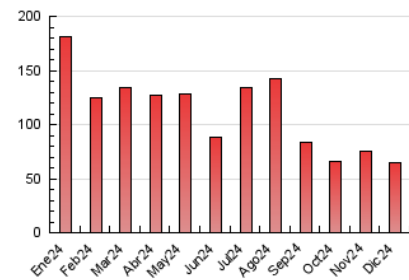

#### 3. Por día del mes (Nacional)

Día	N. únicos	Visitas	Páginas	Día	N. únicos	Visitas	Páginas	Día	N. únicos	Visitas	Páginas
<b>1</b>	1.733	1.893	2.362	<b>11</b>	1.409	1.551	1.853	<b>21</b>	1.323	1.399	1.686
<b>2</b>	1.149	1.268	1.687	<b>12</b>	1.345	1.483	1.788	<b>22</b>	1.371	1.481	1.888
<b>3</b>	1.406	1.583	1.881	<b>13</b>	949	1.060	1.375	<b>23</b>	1.606	1.772	2.219
<b>4</b>	1.061	1.190	1.461	<b>14</b>	1.172	1.306	1.633	<b>24</b>	1.956	2.081	2.603
<b>5</b>	1.490	1.599	1.969	<b>15</b>	1.407	1.544	1.850	<b>25</b>	1.981	2.130	2.543
<b>6</b>	1.201	1.294	1.536	<b>16</b>	1.627	1.784	2.182	<b>26</b>	1.314	1.442	1.777
<b>7</b>	984	1.086	1.313	<b>17</b>	1.405	1.556	1.879	<b>27</b>	1.292	1.391	1.755
<b>8</b>	1.333	1.447	1.766	<b>18</b>	1.064	1.184	1.542	<b>28</b>	1.301	1.397	1.759
<b>9</b>	1.560	1.686	2.086	<b>19</b>	1.151	1.274	1.625	<b>29</b>	5.023	5.411	6.573
<b>10</b>	1.194	1.350	1.639	<b>20</b>	1.183	1.278	1.595	<b>30</b>	3.624	3.800	4.793
								<b>31</b>	1.678	1.810	2.186

#### 4.1 Por día de la semana (promedio)

N. únicos / Visitas (x 100)

Páginas (x 100)

#### 4.2 Por franja horaria (promedio)

Visitas\_ (x 1000)

Páginas (x 1000)

#### 4.3 Por meses

N. únicos / Visitas (x 1000)

Páginas (x 1000)