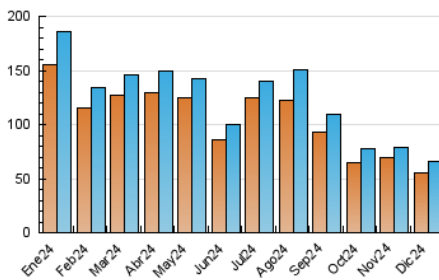

### 3. Por día del mes (Nacional e Internacional)

Día	N. únicos	Visitas	Páginas	Día	N. únicos	Visitas	Páginas	Día	N. únicos	Visitas	Páginas
<b>1</b>	2.257	2.417	3.964	<b>11</b>	1.816	2.002	2.377	<b>21</b>	1.610	1.703	2.032
<b>2</b>	1.657	1.764	3.520	<b>12</b>	1.720	1.899	2.269	<b>22</b>	1.725	1.858	2.302
<b>3</b>	1.875	2.090	2.458	<b>13</b>	1.297	1.445	1.841	<b>23</b>	1.961	2.108	3.609
<b>4</b>	1.515	1.689	2.061	<b>14</b>	1.567	1.733	2.105	<b>24</b>	2.411	2.416	7.141
<b>5</b>	2.005	2.179	2.631	<b>15</b>	1.825	1.993	2.374	<b>25</b>	2.373	2.541	3.013
<b>6</b>	1.627	1.751	2.030	<b>16</b>	2.148	2.341	2.809	<b>26</b>	1.808	1.955	2.340
<b>7</b>	1.367	1.493	1.761	<b>17</b>	1.812	2.000	2.354	<b>27</b>	1.620	1.742	2.145
<b>8</b>	1.745	1.888	2.288	<b>18</b>	1.424	1.579	1.999	<b>28</b>	1.677	1.800	2.236
<b>9</b>	2.071	2.240	2.698	<b>19</b>	1.507	1.664	2.057	<b>29</b>	5.534	5.943	7.243
<b>10</b>	1.586	1.784	2.126	<b>20</b>	1.481	1.597	1.942	<b>30</b>	4.094	4.336	5.370
								<b>31</b>	1.999	2.156	2.596

#### 4.1 Por día de la semana (promedio)

N. únicos / Visitas (x 100)

Páginas (x 100)

#### 4.2 Por franja horaria (promedio)

Visitas\_ (x 1000)

Páginas (x 1000)

#### 4.3 Por meses

N. únicos / Visitas (x 1000)

Páginas (x 1000)