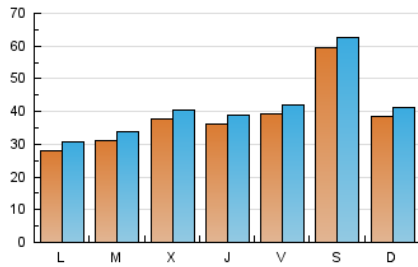

1. Cifras totales y promedios (Nacional e Internacional)

MES - AÑO	NAVEGADORES UNICOS	VISITAS	PAGINAS
Diciembre - 2023	113.341	130.505	154.214
PROMEDIO DIARIO	3.934	4.210	4.975
PROMEDIO LUNES-VIERNES	3.466	3.744	4.427
PROMEDIO SABADO-DOMINGO	4.915	5.188	6.125
PAGINAS / VISITAS	1,18		
DURACION MEDIA VISITAS	0:02:01		
TIEMPO INTERACCIÓN MEDIO	0:01:18		

2. Secciones (Nacional e Internacional)

	PAGINAS	%
HOME	3.640	2.36 %
RESTO	150.574	97.64 %

3. Por día del mes (Nacional e Internacional)

Día	N. únicos	Visitas	Páginas	Día	N. únicos	Visitas	Páginas	Día	N. únicos	Visitas	Páginas
1	5.792	6.188	7.298	11	2.861	3.067	3.708	21	5.199	5.543	6.541
2	2.885	3.069	3.675	12	3.712	3.991	4.767	22	4.349	4.641	5.488
3	3.856	4.125	4.661	13	3.775	4.061	4.781	23	13.989	14.543	16.814
4	2.962	3.223	3.795	14	2.752	2.975	3.428	24	5.017	5.221	6.312
5	2.740	3.061	3.565	15	2.384	2.558	3.031	25	3.152	3.490	4.109
6	4.065	4.350	5.135	16	1.890	2.057	2.478	26	2.468	2.663	3.115
7	3.219	3.566	4.195	17	2.724	2.947	3.494	27	3.118	3.354	3.927
8	3.651	3.879	4.634	18	2.218	2.480	2.983	28	3.268	3.495	4.241
9	3.919	4.199	4.866	19	3.556	3.857	4.467	29	3.434	3.734	4.527
10	3.173	3.531	4.124	20	4.118	4.448	5.225	30	7.150	7.363	9.129
								31	4.549	4.826	5.701

4. Gráficas (Nacional e Internacional)

4.1 Por día de la semana (promedio)

N. únicos / Visitas (x 100)

Páginas (x 100)

4.2 Por franja horaria (promedio)

Visitas_ (x 1000)

Páginas (x 1000)

4.3 Por meses