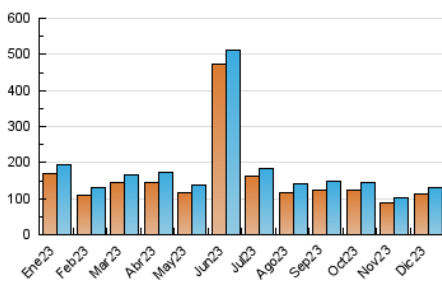

4.3 Por meses

N. únicos / Visitas (x 1000)