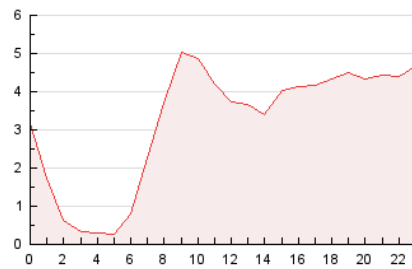

2. Secciones (Nacional)

	PAGINAS	%
HOME	2.914	2.27 %
RESTO	125.318	97.73 %

3. Por día del mes (Nacional)

Día	N. únicos	Visitas	Páginas	Día	N. únicos	Visitas	Páginas	Día	N. únicos	Visitas	Páginas
1	5.086	5.413	6.410	11	2.262	2.459	2.918	21	3.440	3.713	4.446
2	2.410	2.586	3.065	12	3.135	3.433	4.043	22	2.904	3.072	3.748
3	3.299	3.520	3.973	13	3.200	3.393	4.064	23	13.048	13.482	15.645
4	2.342	2.583	3.063	14	2.223	2.393	2.779	24	4.244	4.390	5.346
5	2.085	2.298	2.784	15	1.947	2.092	2.517	25	2.376	2.548	3.096
6	3.383	3.598	4.319	16	1.462	1.598	1.953	26	1.801	1.945	2.328
7	2.562	2.794	3.394	17	2.290	2.464	2.973	27	2.522	2.699	3.212
8	3.122	3.264	3.973	18	1.727	1.941	2.390	28	2.735	2.951	3.577
9	3.394	3.575	4.220	19	3.025	3.249	3.821	29	2.872	3.086	3.827
10	2.574	2.793	3.349	20	3.394	3.681	4.331	30	6.337	6.529	8.101
								31	3.589	3.815	4.567

4. Gráficas (Nacional)

4.1 Por día de la semana (promedio)

N. únicos / Visitas (x 100)

Páginas (x 100)

4.2 Por franja horaria (promedio)

Visitas_ (x 1000)

Páginas (x 1000)

4.3 Por meses

N. únicos / Visitas (x 1000)

Páginas (x 1000)

5. Observaciones

Este Medio Electrónico de Comunicación ha sido medido por la herramienta Google Analytics de Google (GA4)

6. Definiciones básicas (Para más información ver Normas Técnicas para el Control de los Medios Electrónicos de Comunicación)