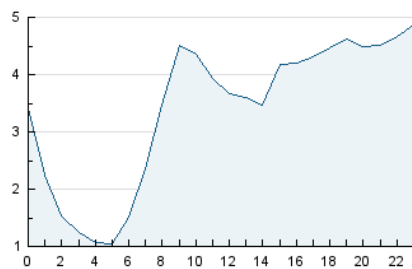

2. Secciones (Nacional e Internacional)

	PAGINAS	%
HOME	3.640	2.36 %
RESTO	150.574	97.64 %

3. Por día del mes (Nacional e Internacional)

Día	N. únicos	Visitas	Páginas	Día	N. únicos	Visitas	Páginas	Día	N. únicos	Visitas	Páginas
1	5.792	6.188	7.298	11	2.861	3.067	3.708	21	5.199	5.543	6.541
2	2.885	3.069	3.675	12	3.712	3.991	4.767	22	4.349	4.641	5.488
3	3.856	4.125	4.661	13	3.775	4.061	4.781	23	13.989	14.543	16.814
4	2.962	3.223	3.795	14	2.752	2.975	3.428	24	5.017	5.221	6.312
5	2.740	3.061	3.565	15	2.384	2.558	3.031	25	3.152	3.490	4.109
6	4.065	4.350	5.135	16	1.890	2.057	2.478	26	2.468	2.663	3.115
7	3.219	3.566	4.195	17	2.724	2.947	3.494	27	3.118	3.354	3.927
8	3.651	3.879	4.634	18	2.218	2.480	2.983	28	3.268	3.495	4.241
9	3.919	4.199	4.866	19	3.556	3.857	4.467	29	3.434	3.734	4.527
10	3.173	3.531	4.124	20	4.118	4.448	5.225	30	7.150	7.363	9.129
								31	4.549	4.826	5.701

4. Gráficas (Nacional e Internacional)

4.1 Por día de la semana (promedio)

N. únicos / Visitas (x 100)

Páginas (x 100)

4.2 Por franja horaria (promedio)

Visitas_ (x 1000)

Páginas (x 1000)

4.3 Por meses