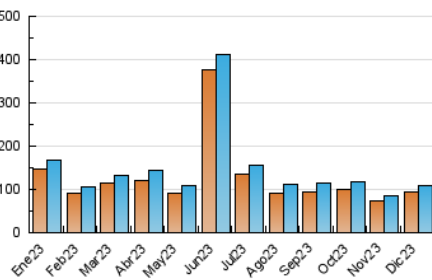

2. Secciones (Nacional)

	PAGINAS	%
HOME	2.914	2.27 %
RESTO	125.318	97.73 %

3. Por día del mes (Nacional)

Día	N. únicos	Visitas	Páginas	Día	N. únicos	Visitas	Páginas	Día	N. únicos	Visitas	Páginas
1	5.086	5.413	6.410	11	2.262	2.459	2.918	21	3.440	3.713	4.446
2	2.410	2.586	3.065	12	3.135	3.433	4.043	22	2.904	3.072	3.748
3	3.299	3.520	3.973	13	3.200	3.393	4.064	23	13.048	13.482	15.645
4	2.342	2.583	3.063	14	2.223	2.393	2.779	24	4.244	4.390	5.346
5	2.085	2.298	2.784	15	1.947	2.092	2.517	25	2.376	2.548	3.096
6	3.383	3.598	4.319	16	1.462	1.598	1.953	26	1.801	1.945	2.328
7	2.562	2.794	3.394	17	2.290	2.464	2.973	27	2.522	2.699	3.212
8	3.122	3.264	3.973	18	1.727	1.941	2.390	28	2.735	2.951	3.577
9	3.394	3.575	4.220	19	3.025	3.249	3.821	29	2.872	3.086	3.827
10	2.574	2.793	3.349	20	3.394	3.681	4.331	30	6.337	6.529	8.101
								31	3.589	3.815	4.567

4. Gráficas (Nacional)

4.1 Por día de la semana (promedio)

N. únicos / Visitas (x 100)

Páginas (x 100)

4.2 Por franja horaria (promedio)

Visitas_ (x 1000)

Páginas (x 1000)

4.3 Por meses

N. únicos / Visitas (x 1000)

Páginas (x 1000)

5. Observaciones

Este Medio Electrónico de Comunicación ha sido medido por la herramienta Google Analytics de Google (GA4)

6. Definiciones básicas (Para más información ver Normas Técnicas para el Control de los Medios Electrónicos de Comunicación)

Visita:

Una secuencia ininterrumpida de páginas servidas a un usuario válido. Si dicho usuario no realiza peticiones de páginas en un periodo de tiempo (30 min) la siguiente petición constituirá el inicio de una nueva visita.