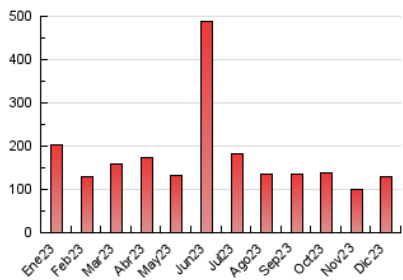

2. Secciones (Nacional)

	PAGINAS	%
HOME	2.914	2.27 %
RESTO	125.318	97.73 %

3. Por día del mes (Nacional)

Día	N. únicos	Visitas	Páginas	Día	N. únicos	Visitas	Páginas	Día	N. únicos	Visitas	Páginas
1	5.086	5.413	6.410	11	2.262	2.459	2.918	21	3.440	3.713	4.446
2	2.410	2.586	3.065	12	3.135	3.433	4.043	22	2.904	3.072	3.748
3	3.299	3.520	3.973	13	3.200	3.393	4.064	23	13.048	13.482	15.645
4	2.342	2.583	3.063	14	2.223	2.393	2.779	24	4.244	4.390	5.346
5	2.085	2.298	2.784	15	1.947	2.092	2.517	25	2.376	2.548	3.096
6	3.383	3.598	4.319	16	1.462	1.598	1.953	26	1.801	1.945	2.328
7	2.562	2.794	3.394	17	2.290	2.464	2.973	27	2.522	2.699	3.212
8	3.122	3.264	3.973	18	1.727	1.941	2.390	28	2.735	2.951	3.577
9	3.394	3.575	4.220	19	3.025	3.249	3.821	29	2.872	3.086	3.827
10	2.574	2.793	3.349	20	3.394	3.681	4.331	30	6.337	6.529	8.101
								31	3.589	3.815	4.567

4. Gráficas (Nacional)

4.1 Por día de la semana (promedio)

N. únicos / Visitas (x 100)

Páginas (x 100)

4.2 Por franja horaria (promedio)

Visitas_ (x 1000)

Páginas (x 1000)

4.3 Por meses

N. únicos / Visitas (x 1000)

Páginas (x 1000)

5. Observaciones

Este Medio Electrónico de Comunicación ha sido medido por la herramienta Google Analytics de Google (GA4)

6. Definiciones básicas (Para más información ver Normas Técnicas para el Control de los Medios Electrónicos de Comunicación)

Visita:

Una secuencia ininterrumpida de páginas servidas a un usuario válido. Si dicho usuario no realiza peticiones de páginas en un periodo de tiempo (30 min) la siguiente petición constituirá el inicio de una nueva visita.