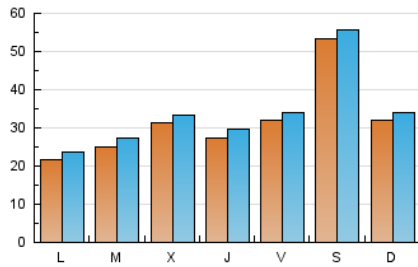

EL ASOMBRARIO & Co.
Público

1. Cifras totales y promedios (Nacional)

MES - AÑO	NAVEGADORES UNICOS	VISITAS	PAGINAS
Diciembre - 2023	93.572	107.357	128.232
PROMEDIO DIARIO	3.251	3.463	4.137
PROMEDIO LUNES-VIERNES	2.769	2.981	3.573
PROMEDIO SABADO-DOMINGO	4.265	4.475	5.319
PAGINAS / VISITAS	1,19		
DURACION MEDIA VISITAS	0:02:02		
TIEMPO INTERACCIÓN MEDIO	0:01:22		

2. Secciones (Nacional)

	PAGINAS	%
HOME	2.914	2.27 %
RESTO	125.318	97.73 %

3. Por día del mes (Nacional)

Día	N. únicos	Visitas	Páginas	Día	N. únicos	Visitas	Páginas	Día	N. únicos	Visitas	Páginas
1	5.086	5.413	6.410	11	2.262	2.459	2.918	21	3.440	3.713	4.446
2	2.410	2.586	3.065	12	3.135	3.433	4.043	22	2.904	3.072	3.748
3	3.299	3.520	3.973	13	3.200	3.393	4.064	23	13.048	13.482	15.645
4	2.342	2.583	3.063	14	2.223	2.393	2.779	24	4.244	4.390	5.346
5	2.085	2.298	2.784	15	1.947	2.092	2.517	25	2.376	2.548	3.096
6	3.383	3.598	4.319	16	1.462	1.598	1.953	26	1.801	1.945	2.328
7	2.562	2.794	3.394	17	2.290	2.464	2.973	27	2.522	2.699	3.212
8	3.122	3.264	3.973	18	1.727	1.941	2.390	28	2.735	2.951	3.577
9	3.394	3.575	4.220	19	3.025	3.249	3.821	29	2.872	3.086	3.827
10	2.574	2.793	3.349	20	3.394	3.681	4.331	30	6.337	6.529	8.101
								31	3.589	3.815	4.567

4. Gráficas (Nacional)

4.1 Por día de la semana (promedio)

N. únicos / Visitas (x 100)

Páginas (x 100)

4.2 Por franja horaria (promedio)

Visitas_ (x 1000)

Páginas (x 1000)

4.3 Por meses