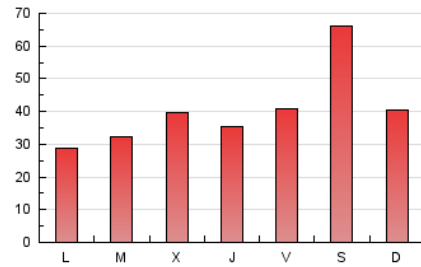

EL ASOMBRARIO & Co.
Público

1. Cifras totales y promedios (Nacional)

MES - AÑO	NAVEGADORES UNICOS	VISITAS	PAGINAS
Diciembre - 2023	93.572	107.357	128.232
PROMEDIO DIARIO	3.251	3.463	4.137
PROMEDIO LUNES-VIERNES	2.769	2.981	3.573
PROMEDIO SABADO-DOMINGO	4.265	4.475	5.319
PAGINAS / VISITAS	1,19		
DURACION MEDIA VISITAS	0:02:02		
TIEMPO INTERACCIÓN MEDIO	0:01:22		

2. Secciones (Nacional)

	PAGINAS	%
HOME	2.914	2.27 %
RESTO	125.318	97.73 %

3. Por día del mes (Nacional)

Día	N. únicos	Visitas	Páginas	Día	N. únicos	Visitas	Páginas	Día	N. únicos	Visitas	Páginas
1	5.086	5.413	6.410	11	2.262	2.459	2.918	21	3.440	3.713	4.446
2	2.410	2.586	3.065	12	3.135	3.433	4.043	22	2.904	3.072	3.748
3	3.299	3.520	3.973	13	3.200	3.393	4.064	23	13.048	13.482	15.645
4	2.342	2.583	3.063	14	2.223	2.393	2.779	24	4.244	4.390	5.346
5	2.085	2.298	2.784	15	1.947	2.092	2.517	25	2.376	2.548	3.096
6	3.383	3.598	4.319	16	1.462	1.598	1.953	26	1.801	1.945	2.328
7	2.562	2.794	3.394	17	2.290	2.464	2.973	27	2.522	2.699	3.212
8	3.122	3.264	3.973	18	1.727	1.941	2.390	28	2.735	2.951	3.577
9	3.394	3.575	4.220	19	3.025	3.249	3.821	29	2.872	3.086	3.827
10	2.574	2.793	3.349	20	3.394	3.681	4.331	30	6.337	6.529	8.101
								31	3.589	3.815	4.567

4. Gráficas (Nacional)

4.1 Por día de la semana (promedio)

N. únicos / Visitas (x 100)

Páginas (x 100)

4.2 Por franja horaria (promedio)

Visitas_ (x 1000)

Páginas (x 1000)

4.3 Por meses