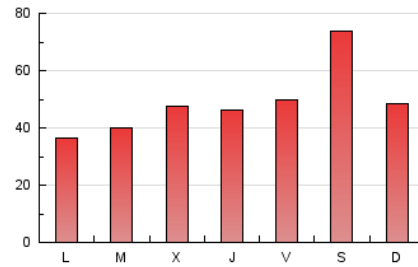

1. Cifras totales y promedios (Nacional e Internacional)

MES - AÑO	NAVEGADORES UNICOS	VISITAS	PAGINAS
Diciembre - 2023	113.341	130.505	154.214
PROMEDIO DIARIO	3.934	4.210	4.975
PROMEDIO LUNES-VIERNES	3.466	3.744	4.427
PROMEDIO SABADO-DOMINGO	4.915	5.188	6.125
PAGINAS / VISITAS	1,18		
DURACION MEDIA VISITAS	0:02:01		
TIEMPO INTERACCIÓN MEDIO	0:01:18		

2. Secciones (Nacional e Internacional)

	PAGINAS	%
HOME	3.640	2.36 %
RESTO	150.574	97.64 %

3. Por día del mes (Nacional e Internacional)

Día	N. únicos	Visitas	Páginas	Día	N. únicos	Visitas	Páginas	Día	N. únicos	Visitas	Páginas
1	5.792	6.188	7.298	11	2.861	3.067	3.708	21	5.199	5.543	6.541
2	2.885	3.069	3.675	12	3.712	3.991	4.767	22	4.349	4.641	5.488
3	3.856	4.125	4.661	13	3.775	4.061	4.781	23	13.989	14.543	16.814
4	2.962	3.223	3.795	14	2.752	2.975	3.428	24	5.017	5.221	6.312
5	2.740	3.061	3.565	15	2.384	2.558	3.031	25	3.152	3.490	4.109
6	4.065	4.350	5.135	16	1.890	2.057	2.478	26	2.468	2.663	3.115
7	3.219	3.566	4.195	17	2.724	2.947	3.494	27	3.118	3.354	3.927
8	3.651	3.879	4.634	18	2.218	2.480	2.983	28	3.268	3.495	4.241
9	3.919	4.199	4.866	19	3.556	3.857	4.467	29	3.434	3.734	4.527
10	3.173	3.531	4.124	20	4.118	4.448	5.225	30	7.150	7.363	9.129
								31	4.549	4.826	5.701

4. Gráficas (Nacional e Internacional)

4.1 Por día de la semana (promedio)

N. únicos / Visitas (x 100)

Páginas (x 100)

4.2 Por franja horaria (promedio)

Visitas_ (x 1000)

Páginas (x 1000)

4.3 Por meses