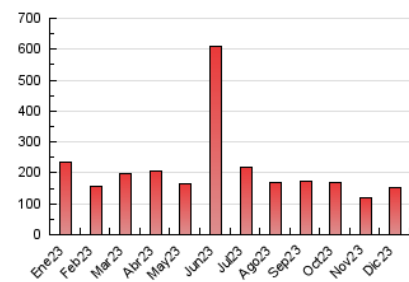

Páginas (x 1000)