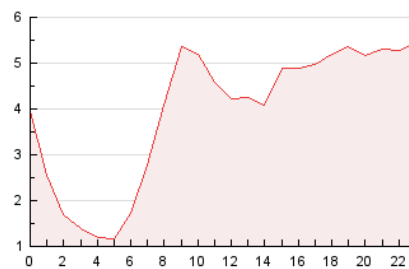

2. Secciones (Nacional e Internacional)

	PAGINAS	%
HOME	3.640	2.36 %
RESTO	150.574	97.64 %

3. Por día del mes (Nacional e Internacional)

Día	N. únicos	Visitas	Páginas	Día	N. únicos	Visitas	Páginas	Día	N. únicos	Visitas	Páginas
1	5.792	6.188	7.298	11	2.861	3.067	3.708	21	5.199	5.543	6.541
2	2.885	3.069	3.675	12	3.712	3.991	4.767	22	4.349	4.641	5.488
3	3.856	4.125	4.661	13	3.775	4.061	4.781	23	13.989	14.543	16.814
4	2.962	3.223	3.795	14	2.752	2.975	3.428	24	5.017	5.221	6.312
5	2.740	3.061	3.565	15	2.384	2.558	3.031	25	3.152	3.490	4.109
6	4.065	4.350	5.135	16	1.890	2.057	2.478	26	2.468	2.663	3.115
7	3.219	3.566	4.195	17	2.724	2.947	3.494	27	3.118	3.354	3.927
8	3.651	3.879	4.634	18	2.218	2.480	2.983	28	3.268	3.495	4.241
9	3.919	4.199	4.866	19	3.556	3.857	4.467	29	3.434	3.734	4.527
10	3.173	3.531	4.124	20	4.118	4.448	5.225	30	7.150	7.363	9.129
								31	4.549	4.826	5.701

4. Gráficas (Nacional e Internacional)

4.1 Por día de la semana (promedio)

N. únicos / Visitas (x 100)

Páginas (x 100)

4.2 Por franja horaria (promedio)

Visitas_ (x 1000)

Páginas (x 1000)

4.3 Por meses