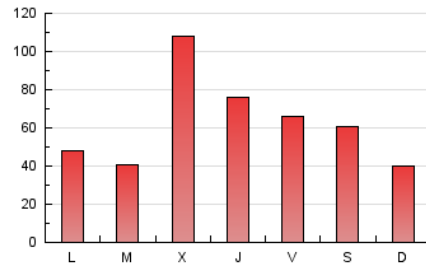

EL ASOMBRARIO & Co.

1. Cifras totales y promedios (Nacional e Internacional)

MES - AÑO	NAVEGADORES UNICOS	VISITAS	PAGINAS
Diciembre - 2022	142.506	163.036	196.033
PROMEDIO DIARIO	5.059	5.259	6.324
PROMEDIO LUNES-VIERNES	5.465	5.677	6.811
PROMEDIO SABADO-DOMINGO	4.068	4.239	5.133
PAGINAS / VISITAS	1,20		
DURACION MEDIA VISITAS	0:00:30		
DURACION MEDIA PAGINAS	0:02:29		

2. Secciones (Nacional e Internacional)

	PAGINAS	%
HOME	4.852	2.48 %
RESTO	191.181	97.52 %

3. Por día del mes (Nacional e Internacional)

Día	N. únicos	Visitas	Páginas	Día	N. únicos	Visitas	Páginas	Día	N. únicos	Visitas	Páginas
1	2.300	2.443	3.032	11	2.698	2.883	3.665	21	3.649	3.815	4.554
2	1.805	1.936	2.519	12	3.661	3.878	4.804	22	2.166	2.289	2.825
3	2.395	2.526	3.119	13	4.044	4.289	5.251	23	2.724	2.873	3.594
4	2.904	3.063	3.828	14	18.984	19.471	22.260	24	1.912	2.049	2.555
5	3.813	4.014	5.017	15	9.735	9.946	11.685	25	4.050	4.221	5.173
6	2.633	2.796	3.530	16	3.089	3.270	4.019	26	4.905	5.110	6.214
7	3.796	3.981	5.022	17	2.244	2.381	3.020	27	3.483	3.666	4.409
8	4.284	4.475	5.612	18	2.474	2.652	3.343	28	9.077	9.455	11.271
9	3.742	3.913	4.933	19	2.210	2.381	3.212	29	12.205	12.632	14.789
10	2.334	2.502	3.204	20	2.369	2.524	3.204	30	15.548	15.727	18.081
								31	15.602	15.875	18.289

4. Gráficas (Nacional e Internacional)

4.1 Por día de la semana (promedio)

N. únicos / Visitas (x 100)

Páginas (x 100)

4.2 Por franja horaria (promedio)

Visitas_ (x 1000)

Páginas (x 1000)

4.3 Por meses