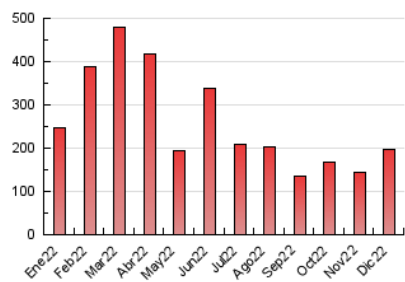

Páginas (x 1000)