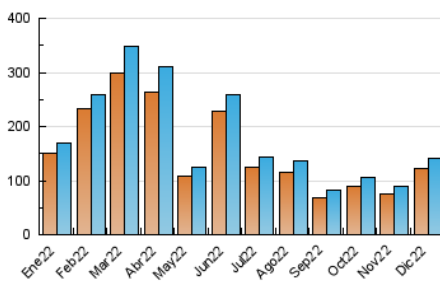

2. Secciones (Nacional)

	PAGINAS	%
HOME	3.584	2.13 %
RESTO	164.688	97.87 %

3. Por día del mes (Nacional)

Día	N. únicos	Visitas	Páginas	Día	N. únicos	Visitas	Páginas	Día	N. únicos	Visitas	Páginas
1	1.657	1.765	2.221	11	2.003	2.146	2.750	21	3.029	3.172	3.824
2	1.194	1.279	1.707	12	2.836	3.014	3.694	22	1.720	1.821	2.276
3	1.842	1.948	2.424	13	3.281	3.490	4.253	23	2.232	2.358	2.938
4	2.265	2.381	2.953	14	17.772	18.191	20.742	24	1.474	1.588	2.011
5	3.112	3.268	4.063	15	8.734	8.928	10.425	25	3.493	3.639	4.478
6	2.014	2.137	2.653	16	2.454	2.603	3.201	26	4.070	4.244	5.167
7	2.927	3.075	3.844	17	1.830	1.959	2.508	27	2.849	3.006	3.619
8	3.238	3.398	4.318	18	1.994	2.146	2.736	28	8.196	8.526	10.140
9	2.969	3.103	3.851	19	1.740	1.891	2.629	29	11.259	11.607	13.607
10	1.712	1.841	2.383	20	1.820	1.938	2.503	30	14.756	14.917	17.116
								31	14.770	14.973	17.238

4. Gráficas (Nacional)

4.1 Por día de la semana (promedio)

N. únicos / Visitas (x 100)

Páginas (x 100)

4.2 Por franja horaria (promedio)

Visitas_ (x 1000)

Páginas (x 1000)

4.3 Por meses

N. únicos / Visitas (x 1000)

Páginas (x 1000)

5. Observaciones

Este Medio Electrónico de Comunicación ha sido medido por la herramienta Google Analytics de Google (Universal Analytics)

6. Definiciones básicas (Para más información ver Normas Técnicas para el Control de los Medios Electrónicos de Comunicación)

Visita:

Una secuencia ininterrumpida de páginas servidas a un usuario válido. Si dicho usuario no realiza peticiones de páginas en un periodo de tiempo (30 min) la siguiente petición constituirá el inicio de una nueva visita.