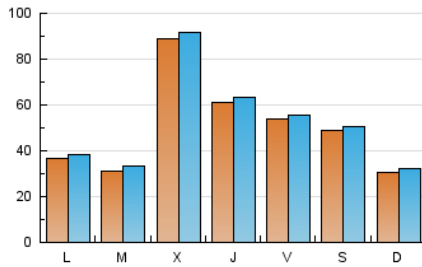

EL ASOMBRARIO & Co.

1. Cifras totales y promedios (Nacional e Internacional)

MES - AÑO	NAVEGADORES UNICOS	VISITAS	PAGINAS
Diciembre - 2022	142.506	163.036	196.033
PROMEDIO DIARIO	5.059	5.259	6.324
PROMEDIO LUNES-VIERNES	5.465	5.677	6.811
PROMEDIO SABADO-DOMINGO	4.068	4.239	5.133
PAGINAS / VISITAS	1,20		
DURACION MEDIA VISITAS	0:00:30		
DURACION MEDIA PAGINAS	0:02:29		

2. Secciones (Nacional e Internacional)

	PAGINAS	%
HOME	4.852	2.48 %
RESTO	191.181	97.52 %

3. Por día del mes (Nacional e Internacional)

Día	N. únicos	Visitas	Páginas	Día	N. únicos	Visitas	Páginas	Día	N. únicos	Visitas	Páginas
1	2.300	2.443	3.032	11	2.698	2.883	3.665	21	3.649	3.815	4.554
2	1.805	1.936	2.519	12	3.661	3.878	4.804	22	2.166	2.289	2.825
3	2.395	2.526	3.119	13	4.044	4.289	5.251	23	2.724	2.873	3.594
4	2.904	3.063	3.828	14	18.984	19.471	22.260	24	1.912	2.049	2.555
5	3.813	4.014	5.017	15	9.735	9.946	11.685	25	4.050	4.221	5.173
6	2.633	2.796	3.530	16	3.089	3.270	4.019	26	4.905	5.110	6.214
7	3.796	3.981	5.022	17	2.244	2.381	3.020	27	3.483	3.666	4.409
8	4.284	4.475	5.612	18	2.474	2.652	3.343	28	9.077	9.455	11.271
9	3.742	3.913	4.933	19	2.210	2.381	3.212	29	12.205	12.632	14.789
10	2.334	2.502	3.204	20	2.369	2.524	3.204	30	15.548	15.727	18.081
								31	15.602	15.875	18.289

4. Gráficas (Nacional e Internacional)

4.1 Por día de la semana (promedio)

N. únicos / Visitas (x 100)

Páginas (x 100)

4.2 Por franja horaria (promedio)

Visitas_ (x 1000)

Páginas (x 1000)

4.3 Por meses