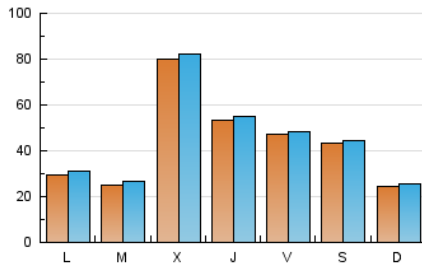

EL ASOMBRARIO & Co.

1. Cifras totales y promedios (Nacional)

MES - AÑO	NAVEGADORES UNICOS	VISITAS	PAGINAS
Diciembre - 2022	122.628	140.352	168.272
PROMEDIO DIARIO	4.363	4.527	5.428
PROMEDIO LUNES-VIERNES	4.721	4.897	5.854
PROMEDIO SABADO-DOMINGO	3.487	3.625	4.387
PAGINAS / VISITAS	1,20		
DURACION MEDIA VISITAS	0:00:29		
DURACION MEDIA PAGINAS	0:02:28		

2. Secciones (Nacional)

	PAGINAS	%
HOME	3.584	2.13 %
RESTO	164.688	97.87 %

3. Por día del mes (Nacional)

Día	N. únicos	Visitas	Páginas	Día	N. únicos	Visitas	Páginas	Día	N. únicos	Visitas	Páginas
1	1.657	1.765	2.221	11	2.003	2.146	2.750	21	3.029	3.172	3.824
2	1.194	1.279	1.707	12	2.836	3.014	3.694	22	1.720	1.821	2.276
3	1.842	1.948	2.424	13	3.281	3.490	4.253	23	2.232	2.358	2.938
4	2.265	2.381	2.953	14	17.772	18.191	20.742	24	1.474	1.588	2.011
5	3.112	3.268	4.063	15	8.734	8.928	10.425	25	3.493	3.639	4.478
6	2.014	2.137	2.653	16	2.454	2.603	3.201	26	4.070	4.244	5.167
7	2.927	3.075	3.844	17	1.830	1.959	2.508	27	2.849	3.006	3.619
8	3.238	3.398	4.318	18	1.994	2.146	2.736	28	8.196	8.526	10.140
9	2.969	3.103	3.851	19	1.740	1.891	2.629	29	11.259	11.607	13.607
10	1.712	1.841	2.383	20	1.820	1.938	2.503	30	14.756	14.917	17.116
								31	14.770	14.973	17.238

4. Gráficas (Nacional)

4.1 Por día de la semana (promedio)

N. únicos / Visitas (x 100)

Páginas (x 100)

4.2 Por franja horaria (promedio)

Visitas_ (x 1000)

Páginas (x 1000)

4.3 Por meses