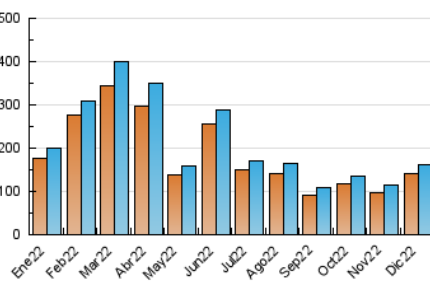

4.3 Por meses

N. únicos / Visitas (x 1000)