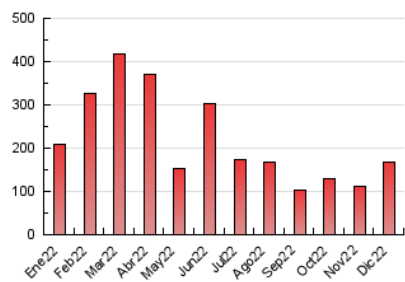

Páginas (x 1000)