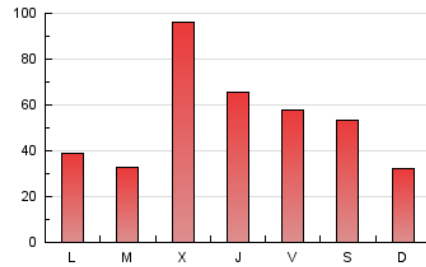

EL ASOMBRARIO & Co.

1. Cifras totales y promedios (Nacional)

MES - AÑO	NAVEGADORES UNICOS	VISITAS	PAGINAS
Diciembre - 2022	122.628	140.352	168.272
PROMEDIO DIARIO	4.363	4.527	5.428
PROMEDIO LUNES-VIERNES	4.721	4.897	5.854
PROMEDIO SABADO-DOMINGO	3.487	3.625	4.387
PAGINAS / VISITAS	1,20		
DURACION MEDIA VISITAS	0:00:29		
DURACION MEDIA PAGINAS	0:02:28		

2. Secciones (Nacional)

	PAGINAS	%
HOME	3.584	2.13 %
RESTO	164.688	97.87 %

3. Por día del mes (Nacional)

Día	N. únicos	Visitas	Páginas	Día	N. únicos	Visitas	Páginas	Día	N. únicos	Visitas	Páginas
1	1.657	1.765	2.221	11	2.003	2.146	2.750	21	3.029	3.172	3.824
2	1.194	1.279	1.707	12	2.836	3.014	3.694	22	1.720	1.821	2.276
3	1.842	1.948	2.424	13	3.281	3.490	4.253	23	2.232	2.358	2.938
4	2.265	2.381	2.953	14	17.772	18.191	20.742	24	1.474	1.588	2.011
5	3.112	3.268	4.063	15	8.734	8.928	10.425	25	3.493	3.639	4.478
6	2.014	2.137	2.653	16	2.454	2.603	3.201	26	4.070	4.244	5.167
7	2.927	3.075	3.844	17	1.830	1.959	2.508	27	2.849	3.006	3.619
8	3.238	3.398	4.318	18	1.994	2.146	2.736	28	8.196	8.526	10.140
9	2.969	3.103	3.851	19	1.740	1.891	2.629	29	11.259	11.607	13.607
10	1.712	1.841	2.383	20	1.820	1.938	2.503	30	14.756	14.917	17.116
								31	14.770	14.973	17.238

4. Gráficas (Nacional)

4.1 Por día de la semana (promedio)

N. únicos / Visitas (x 100)

Páginas (x 100)

4.2 Por franja horaria (promedio)

Visitas_ (x 1000)

Páginas (x 1000)

4.3 Por meses