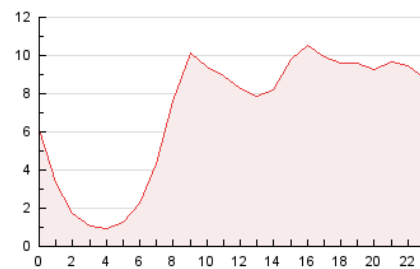

2. Secciones (Nacional)

	PAGINAS	%
HOME	3.584	2.13 %
RESTO	164.688	97.87 %

3. Por día del mes (Nacional)

Día	N. únicos	Visitas	Páginas	Día	N. únicos	Visitas	Páginas	Día	N. únicos	Visitas	Páginas
1	1.657	1.765	2.221	11	2.003	2.146	2.750	21	3.029	3.172	3.824
2	1.194	1.279	1.707	12	2.836	3.014	3.694	22	1.720	1.821	2.276
3	1.842	1.948	2.424	13	3.281	3.490	4.253	23	2.232	2.358	2.938
4	2.265	2.381	2.953	14	17.772	18.191	20.742	24	1.474	1.588	2.011
5	3.112	3.268	4.063	15	8.734	8.928	10.425	25	3.493	3.639	4.478
6	2.014	2.137	2.653	16	2.454	2.603	3.201	26	4.070	4.244	5.167
7	2.927	3.075	3.844	17	1.830	1.959	2.508	27	2.849	3.006	3.619
8	3.238	3.398	4.318	18	1.994	2.146	2.736	28	8.196	8.526	10.140
9	2.969	3.103	3.851	19	1.740	1.891	2.629	29	11.259	11.607	13.607
10	1.712	1.841	2.383	20	1.820	1.938	2.503	30	14.756	14.917	17.116
								31	14.770	14.973	17.238

4. Gráficas (Nacional)

4.1 Por día de la semana (promedio)

N. únicos / Visitas (x 100)

Páginas (x 100)

4.2 Por franja horaria (promedio)

Visitas_ (x 1000)

Páginas (x 1000)

4.3 Por meses