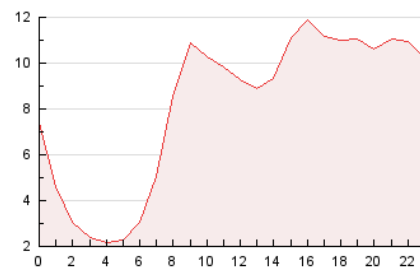

2. Secciones (Nacional e Internacional)

	PAGINAS	%
HOME	4.852	2.48 %
RESTO	191.181	97.52 %

3. Por día del mes (Nacional e Internacional)

Día	N. únicos	Visitas	Páginas	Día	N. únicos	Visitas	Páginas	Día	N. únicos	Visitas	Páginas
1	2.300	2.443	3.032	11	2.698	2.883	3.665	21	3.649	3.815	4.554
2	1.805	1.936	2.519	12	3.661	3.878	4.804	22	2.166	2.289	2.825
3	2.395	2.526	3.119	13	4.044	4.289	5.251	23	2.724	2.873	3.594
4	2.904	3.063	3.828	14	18.984	19.471	22.260	24	1.912	2.049	2.555
5	3.813	4.014	5.017	15	9.735	9.946	11.685	25	4.050	4.221	5.173
6	2.633	2.796	3.530	16	3.089	3.270	4.019	26	4.905	5.110	6.214
7	3.796	3.981	5.022	17	2.244	2.381	3.020	27	3.483	3.666	4.409
8	4.284	4.475	5.612	18	2.474	2.652	3.343	28	9.077	9.455	11.271
9	3.742	3.913	4.933	19	2.210	2.381	3.212	29	12.205	12.632	14.789
10	2.334	2.502	3.204	20	2.369	2.524	3.204	30	15.548	15.727	18.081
								31	15.602	15.875	18.289

4. Gráficas (Nacional e Internacional)

4.1 Por día de la semana (promedio)

N. únicos / Visitas (x 100)

Páginas (x 100)

4.2 Por franja horaria (promedio)

Visitas_ (x 1000)

Páginas (x 1000)

4.3 Por meses