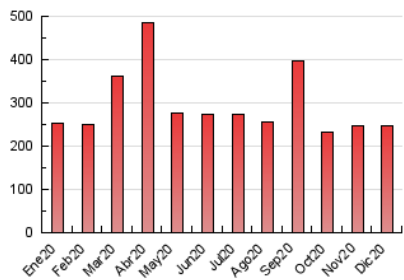

Páginas (x 1000)