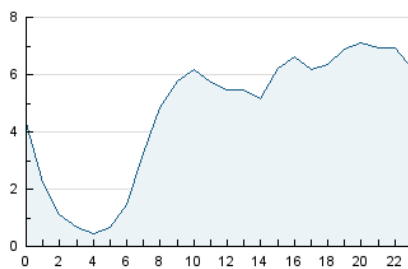

2. Secciones (Nacional)

	PAGINAS	%
HOME	3.912	2.00 %
RESTO	191.631	98.00 %

3. Por día del mes (Nacional)

Día	N. únicos	Visitas	Páginas	Día	N. únicos	Visitas	Páginas	Día	N. únicos	Visitas	Páginas
1	7.704	7.974	9.043	11	7.908	8.324	9.357	21	7.079	7.316	8.164
2	9.007	9.251	10.767	12	6.816	7.101	8.103	22	2.981	3.147	3.571
3	3.043	3.207	3.780	13	8.285	8.523	9.627	23	3.101	3.217	3.734
4	3.290	3.474	4.222	14	9.854	10.181	11.390	24	2.551	2.671	3.174
5	4.212	4.407	5.192	15	4.218	4.425	5.263	25	2.840	2.947	3.400
6	4.280	4.458	5.375	16	2.968	3.130	3.751	26	4.853	4.975	5.681
7	7.712	8.021	9.361	17	3.062	3.211	3.786	27	5.896	6.106	7.166
8	9.049	9.329	10.749	18	2.568	2.679	3.139	28	6.812	7.114	8.390
9	7.293	7.610	8.761	19	6.074	6.279	7.155	29	3.385	3.555	4.157
10	4.546	4.769	5.640	20	7.293	7.517	8.351	30	2.482	2.642	3.184
								31	1.655	1.753	2.110

4. Gráficas (Nacional)

4.1 Por día de la semana (promedio)

N. únicos / Visitas (x 100)

Páginas (x 100)

4.2 Por franja horaria (promedio)

Visitas (x 1000)

Páginas (x 1000)

4.3 Por meses