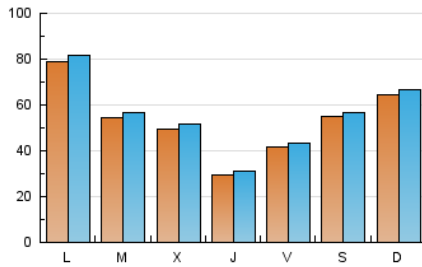

EL ASOMBRARIO & Co.

1. Cifras totales y promedios (Nacional)

MES - AÑO	NAVEGADORES UNICOS	VISITAS	PAGINAS
Diciembre - 2020	145.322	169.313	195.543
PROMEDIO DIARIO	5.252	5.462	6.308
PROMEDIO LUNES-VIERNES	5.005	5.215	6.039
PROMEDIO SABADO-DOMINGO	5.964	6.171	7.081
PAGINAS / VISITAS	1,15		
DURACION MEDIA VISITAS	0:00:30		
DURACION MEDIA PAGINAS	0:03:11		

2. Secciones (Nacional)

	PAGINAS	%
HOME	3.912	2.00 %
RESTO	191.631	98.00 %

3. Por día del mes (Nacional)

Día	N. únicos	Visitas	Páginas	Día	N. únicos	Visitas	Páginas	Día	N. únicos	Visitas	Páginas
1	7.704	7.974	9.043	11	7.908	8.324	9.357	21	7.079	7.316	8.164
2	9.007	9.251	10.767	12	6.816	7.101	8.103	22	2.981	3.147	3.571
3	3.043	3.207	3.780	13	8.285	8.523	9.627	23	3.101	3.217	3.734
4	3.290	3.474	4.222	14	9.854	10.181	11.390	24	2.551	2.671	3.174
5	4.212	4.407	5.192	15	4.218	4.425	5.263	25	2.840	2.947	3.400
6	4.280	4.458	5.375	16	2.968	3.130	3.751	26	4.853	4.975	5.681
7	7.712	8.021	9.361	17	3.062	3.211	3.786	27	5.896	6.106	7.166
8	9.049	9.329	10.749	18	2.568	2.679	3.139	28	6.812	7.114	8.390
9	7.293	7.610	8.761	19	6.074	6.279	7.155	29	3.385	3.555	4.157
10	4.546	4.769	5.640	20	7.293	7.517	8.351	30	2.482	2.642	3.184
								31	1.655	1.753	2.110

4. Gráficas (Nacional)

4.1 Por día de la semana (promedio)

N. únicos / Visitas (x 100)

Páginas (x 100)

4.2 Por franja horaria (promedio)

Visitas (x 1000)

Páginas (x 1000)

4.3 Por meses