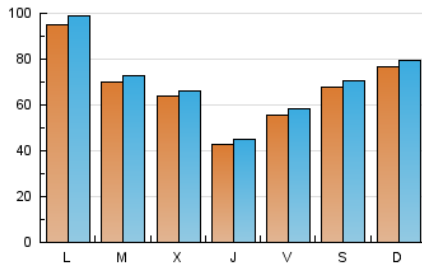

EL ASOMBRARIO & Co.

1. Cifras totales y promedios (Nacional e Internacional)

MES - AÑO	NAVEGADORES UNICOS	VISITAS	PAGINAS
Diciembre - 2020	187.889	214.694	246.668
PROMEDIO DIARIO	6.659	6.926	7.957
PROMEDIO LUNES-VIERNES	6.461	6.726	7.742
PROMEDIO SABADO-DOMINGO	7.230	7.499	8.576
PAGINAS / VISITAS	1,15		
DURACION MEDIA VISITAS	0:00:30		
DURACION MEDIA PAGINAS	0:03:18		

2. Secciones (Nacional e Internacional)

	PAGINAS	%
HOME	4.969	2.01 %
RESTO	241.699	97.99 %

3. Por día del mes (Nacional e Internacional)

Día	N. únicos	Visitas	Páginas	Día	N. únicos	Visitas	Páginas	Día	N. únicos	Visitas	Páginas
1	9.534	9.939	11.245	11	9.234	9.712	10.917	21	8.558	8.836	9.840
2	11.112	11.447	13.230	12	8.292	8.676	9.872	22	4.065	4.272	4.862
3	4.877	5.106	5.881	13	9.651	9.908	11.168	23	4.342	4.505	5.137
4	4.684	4.929	5.855	14	11.541	11.883	13.275	24	4.076	4.249	4.989
5	5.226	5.473	6.395	15	5.516	5.766	6.748	25	4.503	4.691	5.424
6	5.385	5.597	6.651	16	4.110	4.311	5.131	26	6.446	6.640	7.566
7	9.543	9.944	11.559	17	4.128	4.323	5.032	27	7.263	7.600	8.849
8	11.108	11.464	13.192	18	3.738	3.890	4.516	28	8.435	8.789	10.260
9	8.921	9.229	10.581	19	7.133	7.387	8.393	29	4.678	4.910	5.634
10	5.872	6.149	7.191	20	8.445	8.709	9.710	30	3.458	3.658	4.348
								31	2.561	2.702	3.217

4. Gráficas (Nacional e Internacional)

4.1 Por día de la semana (promedio)

N. únicos / Visitas (x 100)

Páginas (x 100)

4.2 Por franja horaria (promedio)

Visitas (x 1000)

Páginas (x 1000)

4.3 Por meses