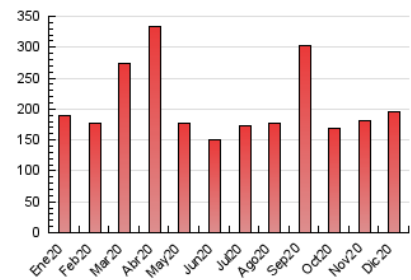

EL ASOMBRARIO & Co.

1. Cifras totales y promedios (Nacional)

MES - AÑO	NAVEGADORES UNICOS	VISITAS	PAGINAS
Diciembre - 2020	145.322	169.313	195.543
PROMEDIO DIARIO	5.252	5.462	6.308
PROMEDIO LUNES-VIERNES	5.005	5.215	6.039
PROMEDIO SABADO-DOMINGO	5.964	6.171	7.081
PAGINAS / VISITAS	1,15		
DURACION MEDIA VISITAS	0:00:30		
DURACION MEDIA PAGINAS	0:03:11		

2. Secciones (Nacional)

	PAGINAS	%
HOME	3.912	2.00 %
RESTO	191.631	98.00 %

3. Por día del mes (Nacional)

Día	N. únicos	Visitas	Páginas	Día	N. únicos	Visitas	Páginas	Día	N. únicos	Visitas	Páginas
1	7.704	7.974	9.043	11	7.908	8.324	9.357	21	7.079	7.316	8.164
2	9.007	9.251	10.767	12	6.816	7.101	8.103	22	2.981	3.147	3.571
3	3.043	3.207	3.780	13	8.285	8.523	9.627	23	3.101	3.217	3.734
4	3.290	3.474	4.222	14	9.854	10.181	11.390	24	2.551	2.671	3.174
5	4.212	4.407	5.192	15	4.218	4.425	5.263	25	2.840	2.947	3.400
6	4.280	4.458	5.375	16	2.968	3.130	3.751	26	4.853	4.975	5.681
7	7.712	8.021	9.361	17	3.062	3.211	3.786	27	5.896	6.106	7.166
8	9.049	9.329	10.749	18	2.568	2.679	3.139	28	6.812	7.114	8.390
9	7.293	7.610	8.761	19	6.074	6.279	7.155	29	3.385	3.555	4.157
10	4.546	4.769	5.640	20	7.293	7.517	8.351	30	2.482	2.642	3.184
								31	1.655	1.753	2.110

4. Gráficas (Nacional)

4.1 Por día de la semana (promedio)

N. únicos / Visitas (x 100)

Páginas (x 100)

4.2 Por franja horaria (promedio)

Visitas (x 1000)

Páginas (x 1000)

4.3 Por meses

N. únicos / Visitas (x 1000)

Páginas (x 1000)

5. Observaciones

Este Medio Electrónico de Comunicación ha sido medido por la herramienta Google Analytics de Google

6. Definiciones básicas (Para más información ver Normas Técnicas para el Control de los Medios Electrónicos de Comunicación)