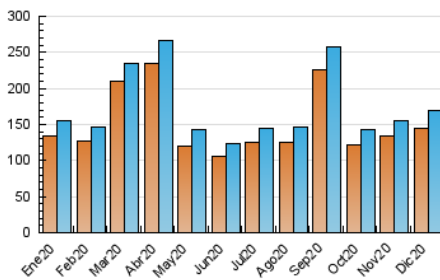

2. Secciones (Nacional)

	PAGINAS	%
HOME	3.912	2.00 %
RESTO	191.631	98.00 %

3. Por día del mes (Nacional)

Día	N. únicos	Visitas	Páginas	Día	N. únicos	Visitas	Páginas	Día	N. únicos	Visitas	Páginas
1	7.704	7.974	9.043	11	7.908	8.324	9.357	21	7.079	7.316	8.164
2	9.007	9.251	10.767	12	6.816	7.101	8.103	22	2.981	3.147	3.571
3	3.043	3.207	3.780	13	8.285	8.523	9.627	23	3.101	3.217	3.734
4	3.290	3.474	4.222	14	9.854	10.181	11.390	24	2.551	2.671	3.174
5	4.212	4.407	5.192	15	4.218	4.425	5.263	25	2.840	2.947	3.400
6	4.280	4.458	5.375	16	2.968	3.130	3.751	26	4.853	4.975	5.681
7	7.712	8.021	9.361	17	3.062	3.211	3.786	27	5.896	6.106	7.166
8	9.049	9.329	10.749	18	2.568	2.679	3.139	28	6.812	7.114	8.390
9	7.293	7.610	8.761	19	6.074	6.279	7.155	29	3.385	3.555	4.157
10	4.546	4.769	5.640	20	7.293	7.517	8.351	30	2.482	2.642	3.184
								31	1.655	1.753	2.110

4. Gráficas (Nacional)

4.1 Por día de la semana (promedio)

N. únicos / Visitas (x 100)

Páginas (x 100)

4.2 Por franja horaria (promedio)

Visitas (x 1000)

Páginas (x 1000)

4.3 Por meses

N. únicos / Visitas (x 1000)

Páginas (x 1000)

5. Observaciones

Este Medio Electrónico de Comunicación ha sido medido por la herramienta Google Analytics de Google

6. Definiciones básicas (Para más información ver Normas Técnicas para el Control de los Medios Electrónicos de Comunicación)

Visita:

Una secuencia ininterrumpida de páginas servidas a un usuario válido. Si dicho usuario no realiza peticiones de páginas en un periodo de tiempo (30 min) la siguiente petición constituirá el inicio de una nueva visita.