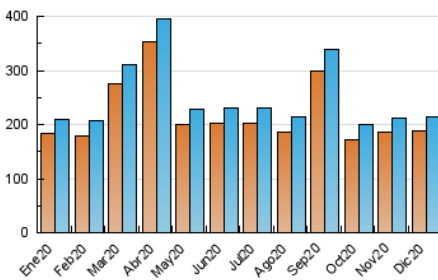

4.3 Por meses

N. únicos / Visitas (x 1000)