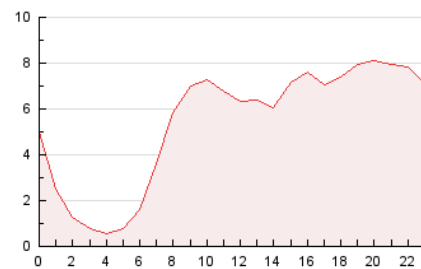

2. Secciones (Nacional)

	PAGINAS	%
HOME	3.912	2.00 %
RESTO	191.631	98.00 %

3. Por día del mes (Nacional)

Día	N. únicos	Visitas	Páginas	Día	N. únicos	Visitas	Páginas	Día	N. únicos	Visitas	Páginas
1	7.704	7.974	9.043	11	7.908	8.324	9.357	21	7.079	7.316	8.164
2	9.007	9.251	10.767	12	6.816	7.101	8.103	22	2.981	3.147	3.571
3	3.043	3.207	3.780	13	8.285	8.523	9.627	23	3.101	3.217	3.734
4	3.290	3.474	4.222	14	9.854	10.181	11.390	24	2.551	2.671	3.174
5	4.212	4.407	5.192	15	4.218	4.425	5.263	25	2.840	2.947	3.400
6	4.280	4.458	5.375	16	2.968	3.130	3.751	26	4.853	4.975	5.681
7	7.712	8.021	9.361	17	3.062	3.211	3.786	27	5.896	6.106	7.166
8	9.049	9.329	10.749	18	2.568	2.679	3.139	28	6.812	7.114	8.390
9	7.293	7.610	8.761	19	6.074	6.279	7.155	29	3.385	3.555	4.157
10	4.546	4.769	5.640	20	7.293	7.517	8.351	30	2.482	2.642	3.184
								31	1.655	1.753	2.110

4. Gráficas (Nacional)

4.1 Por día de la semana (promedio)

N. únicos / Visitas (x 100)

Páginas (x 100)

4.2 Por franja horaria (promedio)

Visitas (x 1000)

Páginas (x 1000)

4.3 Por meses