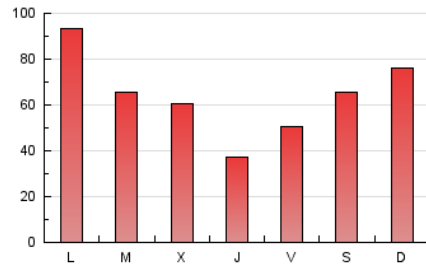

EL ASOMBRARIO & Co.

1. Cifras totales y promedios (Nacional)

MES - AÑO	NAVEGADORES UNICOS	VISITAS	PAGINAS
Diciembre - 2020	145.322	169.313	195.543
PROMEDIO DIARIO	5.252	5.462	6.308
PROMEDIO LUNES-VIERNES	5.005	5.215	6.039
PROMEDIO SABADO-DOMINGO	5.964	6.171	7.081
PAGINAS / VISITAS	1,15		
DURACION MEDIA VISITAS	0:00:30		
DURACION MEDIA PAGINAS	0:03:11		

2. Secciones (Nacional)

	PAGINAS	%
HOME	3.912	2.00 %
RESTO	191.631	98.00 %

3. Por día del mes (Nacional)

Día	N. únicos	Visitas	Páginas	Día	N. únicos	Visitas	Páginas	Día	N. únicos	Visitas	Páginas
1	7.704	7.974	9.043	11	7.908	8.324	9.357	21	7.079	7.316	8.164
2	9.007	9.251	10.767	12	6.816	7.101	8.103	22	2.981	3.147	3.571
3	3.043	3.207	3.780	13	8.285	8.523	9.627	23	3.101	3.217	3.734
4	3.290	3.474	4.222	14	9.854	10.181	11.390	24	2.551	2.671	3.174
5	4.212	4.407	5.192	15	4.218	4.425	5.263	25	2.840	2.947	3.400
6	4.280	4.458	5.375	16	2.968	3.130	3.751	26	4.853	4.975	5.681
7	7.712	8.021	9.361	17	3.062	3.211	3.786	27	5.896	6.106	7.166
8	9.049	9.329	10.749	18	2.568	2.679	3.139	28	6.812	7.114	8.390
9	7.293	7.610	8.761	19	6.074	6.279	7.155	29	3.385	3.555	4.157
10	4.546	4.769	5.640	20	7.293	7.517	8.351	30	2.482	2.642	3.184
								31	1.655	1.753	2.110

4. Gráficas (Nacional)

4.1 Por día de la semana (promedio)

N. únicos / Visitas (x 100)

Páginas (x 100)

4.2 Por franja horaria (promedio)

Visitas (x 1000)

Páginas (x 1000)

4.3 Por meses