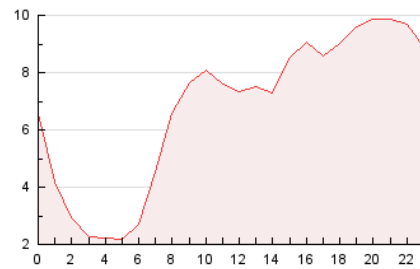

2. Secciones (Nacional e Internacional)

	PAGINAS	%
HOME	4.969	2.01 %
RESTO	241.699	97.99 %

3. Por día del mes (Nacional e Internacional)

Día	N. únicos	Visitas	Páginas	Día	N. únicos	Visitas	Páginas	Día	N. únicos	Visitas	Páginas
1	9.534	9.939	11.245	11	9.234	9.712	10.917	21	8.558	8.836	9.840
2	11.112	11.447	13.230	12	8.292	8.676	9.872	22	4.065	4.272	4.862
3	4.877	5.106	5.881	13	9.651	9.908	11.168	23	4.342	4.505	5.137
4	4.684	4.929	5.855	14	11.541	11.883	13.275	24	4.076	4.249	4.989
5	5.226	5.473	6.395	15	5.516	5.766	6.748	25	4.503	4.691	5.424
6	5.385	5.597	6.651	16	4.110	4.311	5.131	26	6.446	6.640	7.566
7	9.543	9.944	11.559	17	4.128	4.323	5.032	27	7.263	7.600	8.849
8	11.108	11.464	13.192	18	3.738	3.890	4.516	28	8.435	8.789	10.260
9	8.921	9.229	10.581	19	7.133	7.387	8.393	29	4.678	4.910	5.634
10	5.872	6.149	7.191	20	8.445	8.709	9.710	30	3.458	3.658	4.348
								31	2.561	2.702	3.217

4. Gráficas (Nacional e Internacional)

4.1 Por día de la semana (promedio)

N. únicos / Visitas (x 100)

Páginas (x 100)

4.2 Por franja horaria (promedio)

Visitas (x 1000)

Páginas (x 1000)

4.3 Por meses