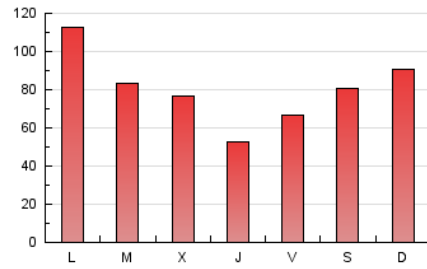

EL ASOMBRARIO & Co.

1. Cifras totales y promedios (Nacional e Internacional)

MES - AÑO	NAVEGADORES UNICOS	VISITAS	PAGINAS
Diciembre - 2020	187.889	214.694	246.668
PROMEDIO DIARIO	6.659	6.926	7.957
PROMEDIO LUNES-VIERNES	6.461	6.726	7.742
PROMEDIO SABADO-DOMINGO	7.230	7.499	8.576
PAGINAS / VISITAS	1,15		
DURACION MEDIA VISITAS	0:00:30		
DURACION MEDIA PAGINAS	0:03:18		

2. Secciones (Nacional e Internacional)

	PAGINAS	%
HOME	4.969	2.01 %
RESTO	241.699	97.99 %

3. Por día del mes (Nacional e Internacional)

Día	N. únicos	Visitas	Páginas	Día	N. únicos	Visitas	Páginas	Día	N. únicos	Visitas	Páginas
1	9.534	9.939	11.245	11	9.234	9.712	10.917	21	8.558	8.836	9.840
2	11.112	11.447	13.230	12	8.292	8.676	9.872	22	4.065	4.272	4.862
3	4.877	5.106	5.881	13	9.651	9.908	11.168	23	4.342	4.505	5.137
4	4.684	4.929	5.855	14	11.541	11.883	13.275	24	4.076	4.249	4.989
5	5.226	5.473	6.395	15	5.516	5.766	6.748	25	4.503	4.691	5.424
6	5.385	5.597	6.651	16	4.110	4.311	5.131	26	6.446	6.640	7.566
7	9.543	9.944	11.559	17	4.128	4.323	5.032	27	7.263	7.600	8.849
8	11.108	11.464	13.192	18	3.738	3.890	4.516	28	8.435	8.789	10.260
9	8.921	9.229	10.581	19	7.133	7.387	8.393	29	4.678	4.910	5.634
10	5.872	6.149	7.191	20	8.445	8.709	9.710	30	3.458	3.658	4.348
								31	2.561	2.702	3.217

4. Gráficas (Nacional e Internacional)

4.1 Por día de la semana (promedio)

N. únicos / Visitas (x 100)

Páginas (x 100)

4.2 Por franja horaria (promedio)

Visitas (x 1000)

Páginas (x 1000)

4.3 Por meses