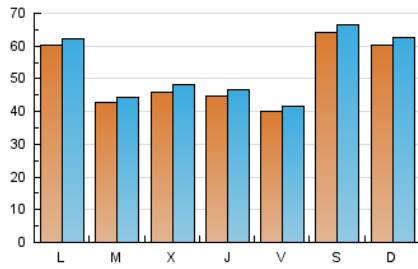

4. Gráficas (Nacional e Internacional)

4.1 Por día de la semana (promedio)

N. únicos / Visitas (x 100)