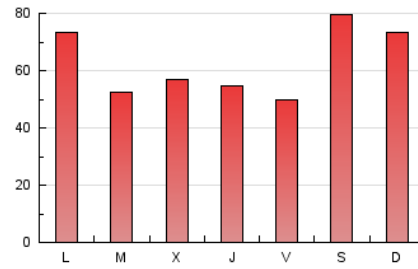

### 3. Por día del mes (Nacional e Internacional)

Día	N. únicos	Visitas	Páginas	Día	N. únicos	Visitas	Páginas	Día	N. únicos	Visitas	Páginas
1	7.476	7.694	8.911	11	5.471	5.701	6.621	21	3.544	3.692	4.403
2	5.440	5.690	6.813	12	4.702	4.880	5.676	22	4.017	4.203	4.958
3	4.528	4.747	5.788	13	3.420	3.583	4.214	23	5.096	5.326	6.390
4	4.864	5.111	6.162	14	8.295	8.479	9.778	24	3.277	3.442	4.141
5	4.888	5.096	5.867	15	6.988	7.305	8.462	25	4.457	4.663	5.500
6	4.266	4.470	5.269	16	6.175	6.458	7.655	26	5.138	5.405	6.452
7	4.065	4.265	5.221	17	3.887	4.044	4.695	27	4.433	4.600	5.465
8	3.910	4.073	4.811	18	3.629	3.806	4.420	28	9.772	10.195	12.405
9	8.209	8.353	9.485	19	3.115	3.303	3.895	29	7.683	7.995	9.588
10	6.683	6.920	8.043	20	3.864	4.067	4.923	30	5.124	5.350	6.425
								31	2.935	3.081	3.656

4. Gráficas (Nacional e Internacional)

4.1 Por día de la semana (promedio)

N. únicos / Visitas (x 100)

Páginas (x 100)

4.2 Por franja horaria (promedio)

Visitas (x 1000)

Páginas (x 1000)

4.3 Por meses