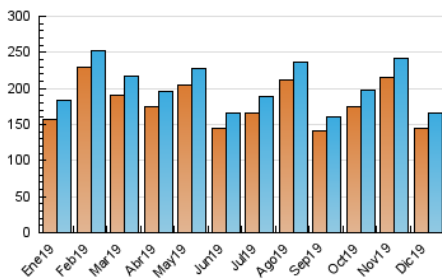

### 3. Por día del mes (Nacional e Internacional)

Día	N. únicos	Visitas	Páginas	Día	N. únicos	Visitas	Páginas	Día	N. únicos	Visitas	Páginas
1	7.476	7.694	8.911	11	5.471	5.701	6.621	21	3.544	3.692	4.403
2	5.440	5.690	6.813	12	4.702	4.880	5.676	22	4.017	4.203	4.958
3	4.528	4.747	5.788	13	3.420	3.583	4.214	23	5.096	5.326	6.390
4	4.864	5.111	6.162	14	8.295	8.479	9.778	24	3.277	3.442	4.141
5	4.888	5.096	5.867	15	6.988	7.305	8.462	25	4.457	4.663	5.500
6	4.266	4.470	5.269	16	6.175	6.458	7.655	26	5.138	5.405	6.452
7	4.065	4.265	5.221	17	3.887	4.044	4.695	27	4.433	4.600	5.465
8	3.910	4.073	4.811	18	3.629	3.806	4.420	28	9.772	10.195	12.405
9	8.209	8.353	9.485	19	3.115	3.303	3.895	29	7.683	7.995	9.588
10	6.683	6.920	8.043	20	3.864	4.067	4.923	30	5.124	5.350	6.425
								31	2.935	3.081	3.656

4. Gráficas (Nacional e Internacional)

4.1 Por día de la semana (promedio)

N. únicos / Visitas (x 100)

Páginas (x 100)

4.2 Por franja horaria (promedio)

Visitas (x 1000)

Páginas (x 1000)

4.3 Por meses

N. únicos / Visitas (x 1000)

Páginas (x 1000)