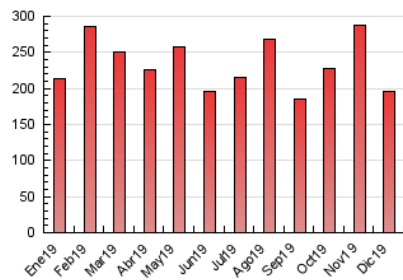

### 3. Por día del mes (Nacional e Internacional)

Día	N. únicos	Visitas	Páginas	Día	N. únicos	Visitas	Páginas	Día	N. únicos	Visitas	Páginas
1	7.476	7.694	8.911	11	5.471	5.701	6.621	21	3.544	3.692	4.403
2	5.440	5.690	6.813	12	4.702	4.880	5.676	22	4.017	4.203	4.958
3	4.528	4.747	5.788	13	3.420	3.583	4.214	23	5.096	5.326	6.390
4	4.864	5.111	6.162	14	8.295	8.479	9.778	24	3.277	3.442	4.141
5	4.888	5.096	5.867	15	6.988	7.305	8.462	25	4.457	4.663	5.500
6	4.266	4.470	5.269	16	6.175	6.458	7.655	26	5.138	5.405	6.452
7	4.065	4.265	5.221	17	3.887	4.044	4.695	27	4.433	4.600	5.465
8	3.910	4.073	4.811	18	3.629	3.806	4.420	28	9.772	10.195	12.405
9	8.209	8.353	9.485	19	3.115	3.303	3.895	29	7.683	7.995	9.588
10	6.683	6.920	8.043	20	3.864	4.067	4.923	30	5.124	5.350	6.425
								31	2.935	3.081	3.656

4. Gráficas (Nacional e Internacional)

4.1 Por día de la semana (promedio)

N. únicos / Visitas (x 100)

Páginas (x 100)

4.2 Por franja horaria (promedio)

Visitas (x 1000)

Páginas (x 1000)

4.3 Por meses

N. únicos / Visitas (x 1000)

Páginas (x 1000)