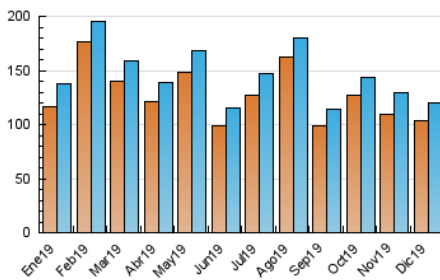

#### 3. Por día del mes (Nacional)

Día	N. únicos	Visitas	Páginas	Día	N. únicos	Visitas	Páginas	Día	N. únicos	Visitas	Páginas
1	5.079	5.285	6.103	11	3.876	4.043	4.688	21	2.303	2.412	2.867
2	3.494	3.659	4.450	12	3.262	3.385	3.944	22	2.660	2.807	3.352
3	2.894	3.042	3.813	13	2.180	2.295	2.771	23	3.742	3.936	4.787
4	3.335	3.513	4.339	14	7.134	7.314	8.417	24	2.285	2.416	2.989
5	3.239	3.373	3.961	15	5.675	5.913	6.833	25	3.481	3.646	4.350
6	2.804	2.945	3.490	16	4.723	4.928	5.894	26	3.682	3.888	4.669
7	2.797	2.936	3.675	17	2.967	3.093	3.622	27	3.097	3.223	3.826
8	2.769	2.889	3.441	18	2.499	2.634	3.045	28	8.171	8.569	10.499
9	6.055	6.238	7.139	19	1.969	2.103	2.496	29	6.184	6.412	7.733
10	4.826	5.024	5.883	20	2.667	2.812	3.439	30	3.661	3.837	4.699
								31	1.912	2.017	2.429

##### 4.1 Por día de la semana (promedio)

N. únicos / Visitas (x 100)

Páginas (x 100)

##### 4.2 Por franja horaria (promedio)

Visitas (x 1000)

Páginas (x 1000)

##### 4.3 Por meses

N. únicos / Visitas (x 1000)

Páginas (x 1000)