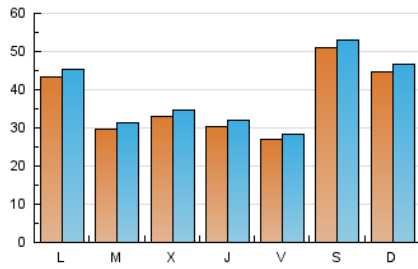

4. Gráficas (Nacional)

4.1 Por día de la semana (promedio)

N. únicos / Visitas (x 100)