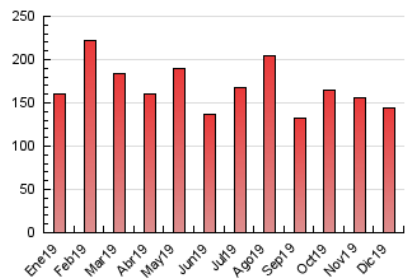

#### 3. Por día del mes (Nacional)

Día	N. únicos	Visitas	Páginas	Día	N. únicos	Visitas	Páginas	Día	N. únicos	Visitas	Páginas
1	5.079	5.285	6.103	11	3.876	4.043	4.688	21	2.303	2.412	2.867
2	3.494	3.659	4.450	12	3.262	3.385	3.944	22	2.660	2.807	3.352
3	2.894	3.042	3.813	13	2.180	2.295	2.771	23	3.742	3.936	4.787
4	3.335	3.513	4.339	14	7.134	7.314	8.417	24	2.285	2.416	2.989
5	3.239	3.373	3.961	15	5.675	5.913	6.833	25	3.481	3.646	4.350
6	2.804	2.945	3.490	16	4.723	4.928	5.894	26	3.682	3.888	4.669
7	2.797	2.936	3.675	17	2.967	3.093	3.622	27	3.097	3.223	3.826
8	2.769	2.889	3.441	18	2.499	2.634	3.045	28	8.171	8.569	10.499
9	6.055	6.238	7.139	19	1.969	2.103	2.496	29	6.184	6.412	7.733
10	4.826	5.024	5.883	20	2.667	2.812	3.439	30	3.661	3.837	4.699
								31	1.912	2.017	2.429

##### 4.1 Por día de la semana (promedio)

N. únicos / Visitas (x 100)

Páginas (x 100)

##### 4.2 Por franja horaria (promedio)

Visitas (x 1000)

Páginas (x 1000)

##### 4.3 Por meses

N. únicos / Visitas (x 1000)

Páginas (x 1000)