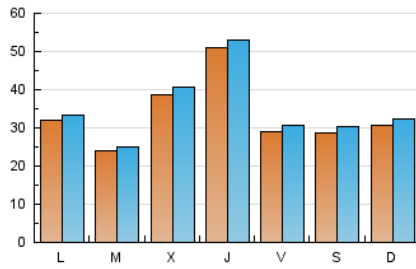

EL ASOMBRARIO & Co.

1. Cifras totales y promedios (Nacional)

MES - AÑO	NAVEGADORES UNICOS	VISITAS	PAGINAS
Diciembre - 2018	90.634	107.587	126.326
PROMEDIO DIARIO	3.320	3.471	4.075
PROMEDIO LUNES-VIERNES	3.483	3.638	4.256
PROMEDIO SABADO-DOMINGO	2.980	3.118	3.695
PAGINAS / VISITAS	1,17		
DURACION MEDIA VISITAS	0:00:33		
DURACION MEDIA PAGINAS	0:03:11		

2. Secciones (Nacional)

	PAGINAS	%
HOME	2.722	2.15 %
RESTO	123.604	97.85 %

3. Por día del mes (Nacional)

Día	N. únicos	Visitas	Páginas	Día	N. únicos	Visitas	Páginas	Día	N. únicos	Visitas	Páginas
1	2.244	2.365	2.771	11	3.486	3.660	4.226	21	4.014	4.154	4.878
2	2.930	3.068	3.590	12	2.966	3.124	3.586	22	2.790	2.909	3.401
3	3.096	3.264	3.815	13	1.879	1.979	2.361	23	2.051	2.158	2.620
4	1.954	2.069	2.500	14	1.615	1.716	2.149	24	1.734	1.814	2.214
5	2.368	2.499	2.906	15	2.100	2.235	2.791	25	1.443	1.512	1.734
6	3.917	4.075	4.636	16	4.361	4.546	5.379	26	3.781	4.048	4.784
7	3.110	3.287	3.824	17	3.572	3.721	4.397	27	4.014	4.247	4.977
8	2.538	2.663	3.044	18	2.679	2.817	3.457	28	2.909	3.089	3.573
9	3.294	3.416	3.947	19	6.387	6.535	7.694	29	4.717	4.922	5.999
10	3.931	4.043	4.577	20	10.568	10.944	12.821	30	2.772	2.902	3.403
								31	3.712	3.806	4.272

4. Gráficas (Nacional)

4.1 Por día de la semana (promedio)

N. únicos / Visitas (x 100)

Páginas (x 100)

4.2 Por franja horaria (promedio)

Visitas (x 1000)

Páginas (x 1000)

4.3 Por meses