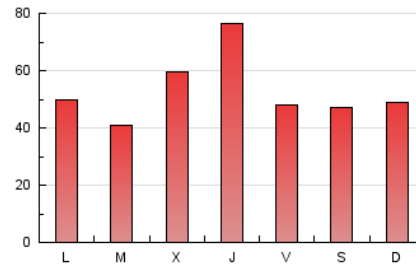

EL ASOMBRARIO & Co.

1. Cifras totales y promedios (Nacional e Internacional)

MES - AÑO	NAVEGADORES UNICOS	VISITAS	PAGINAS
Diciembre - 2018	118.818	139.152	162.651
PROMEDIO DIARIO	4.298	4.489	5.247
PROMEDIO LUNES-VIERNES	4.497	4.694	5.468
PROMEDIO SABADO-DOMINGO	3.879	4.058	4.783
PAGINAS / VISITAS	1,17		
DURACION MEDIA VISITAS	0:00:33		
DURACION MEDIA PAGINAS	0:03:14		

2. Secciones (Nacional e Internacional)

	PAGINAS	%
HOME	3.355	2.06 %
RESTO	159.296	97.94 %

3. Por día del mes (Nacional e Internacional)

Día	N. únicos	Visitas	Páginas	Día	N. únicos	Visitas	Páginas	Día	N. únicos	Visitas	Páginas
1	3.026	3.180	3.712	11	4.551	4.774	5.497	21	5.250	5.436	6.349
2	3.865	4.047	4.681	12	3.881	4.091	4.684	22	3.931	4.081	4.765
3	4.204	4.407	5.107	13	2.661	2.802	3.314	23	2.981	3.118	3.725
4	2.960	3.138	3.740	14	2.295	2.412	2.962	24	2.549	2.669	3.235
5	3.450	3.633	4.172	15	2.835	3.010	3.732	25	2.119	2.219	2.591
6	5.242	5.448	6.191	16	5.265	5.491	6.502	26	4.606	4.918	5.772
7	4.295	4.512	5.194	17	4.517	4.707	5.521	27	4.922	5.217	6.079
8	3.391	3.560	4.074	18	3.588	3.765	4.568	28	3.745	3.982	4.614
9	4.165	4.320	4.936	19	7.613	7.790	9.136	29	5.698	5.953	7.201
10	5.185	5.339	6.009	20	12.433	12.833	15.022	30	3.637	3.815	4.498
								31	4.369	4.485	5.068

4. Gráficas (Nacional e Internacional)

4.1 Por día de la semana (promedio)

N. únicos / Visitas (x 100)

Páginas (x 100)

4.2 Por franja horaria (promedio)

Visitas (x 1000)

Páginas (x 1000)

4.3 Por meses