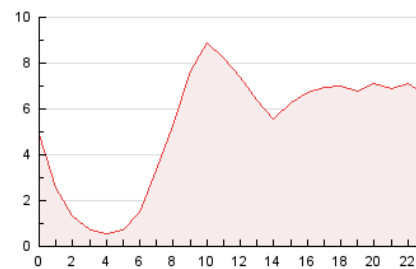

2. Secciones (Nacional)

	PAGINAS	%
HOME	2.722	2.15 %
RESTO	123.604	97.85 %

3. Por día del mes (Nacional)

Día	N. únicos	Visitas	Páginas	Día	N. únicos	Visitas	Páginas	Día	N. únicos	Visitas	Páginas
1	2.244	2.365	2.771	11	3.486	3.660	4.226	21	4.014	4.154	4.878
2	2.930	3.068	3.590	12	2.966	3.124	3.586	22	2.790	2.909	3.401
3	3.096	3.264	3.815	13	1.879	1.979	2.361	23	2.051	2.158	2.620
4	1.954	2.069	2.500	14	1.615	1.716	2.149	24	1.734	1.814	2.214
5	2.368	2.499	2.906	15	2.100	2.235	2.791	25	1.443	1.512	1.734
6	3.917	4.075	4.636	16	4.361	4.546	5.379	26	3.781	4.048	4.784
7	3.110	3.287	3.824	17	3.572	3.721	4.397	27	4.014	4.247	4.977
8	2.538	2.663	3.044	18	2.679	2.817	3.457	28	2.909	3.089	3.573
9	3.294	3.416	3.947	19	6.387	6.535	7.694	29	4.717	4.922	5.999
10	3.931	4.043	4.577	20	10.568	10.944	12.821	30	2.772	2.902	3.403
								31	3.712	3.806	4.272

4. Gráficas (Nacional)

4.1 Por día de la semana (promedio)

N. únicos / Visitas (x 100)

Páginas (x 100)

4.2 Por franja horaria (promedio)

Visitas (x 1000)

Páginas (x 1000)

4.3 Por meses