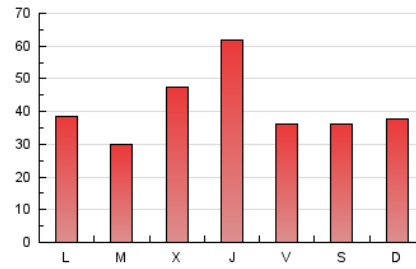

EL ASOMBRARIO & Co.

1. Cifras totales y promedios (Nacional)

MES - AÑO	NAVEGADORES UNICOS	VISITAS	PAGINAS
Diciembre - 2018	90.634	107.587	126.326
PROMEDIO DIARIO	3.320	3.471	4.075
PROMEDIO LUNES-VIERNES	3.483	3.638	4.256
PROMEDIO SABADO-DOMINGO	2.980	3.118	3.695
PAGINAS / VISITAS	1,17		
DURACION MEDIA VISITAS	0:00:33		
DURACION MEDIA PAGINAS	0:03:11		

2. Secciones (Nacional)

	PAGINAS	%
HOME	2.722	2.15 %
RESTO	123.604	97.85 %

3. Por día del mes (Nacional)

Día	N. únicos	Visitas	Páginas	Día	N. únicos	Visitas	Páginas	Día	N. únicos	Visitas	Páginas
1	2.244	2.365	2.771	11	3.486	3.660	4.226	21	4.014	4.154	4.878
2	2.930	3.068	3.590	12	2.966	3.124	3.586	22	2.790	2.909	3.401
3	3.096	3.264	3.815	13	1.879	1.979	2.361	23	2.051	2.158	2.620
4	1.954	2.069	2.500	14	1.615	1.716	2.149	24	1.734	1.814	2.214
5	2.368	2.499	2.906	15	2.100	2.235	2.791	25	1.443	1.512	1.734
6	3.917	4.075	4.636	16	4.361	4.546	5.379	26	3.781	4.048	4.784
7	3.110	3.287	3.824	17	3.572	3.721	4.397	27	4.014	4.247	4.977
8	2.538	2.663	3.044	18	2.679	2.817	3.457	28	2.909	3.089	3.573
9	3.294	3.416	3.947	19	6.387	6.535	7.694	29	4.717	4.922	5.999
10	3.931	4.043	4.577	20	10.568	10.944	12.821	30	2.772	2.902	3.403
								31	3.712	3.806	4.272

4. Gráficas (Nacional)

4.1 Por día de la semana (promedio)

N. únicos / Visitas (x 100)

Páginas (x 100)

4.2 Por franja horaria (promedio)

Visitas (x 1000)

Páginas (x 1000)

4.3 Por meses