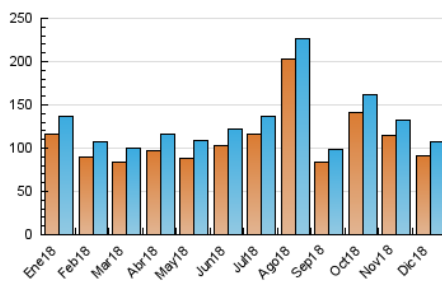

4.3 Por meses

N. únicos / Visitas (x 1000)