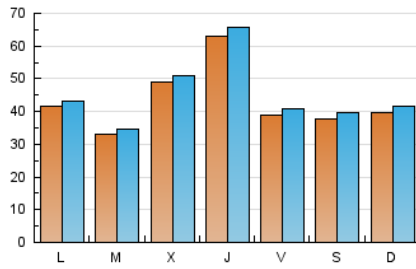

EL ASOMBRARIO & Co.

1. Cifras totales y promedios (Nacional e Internacional)

MES - AÑO	NAVEGADORES UNICOS	VISITAS	PAGINAS
Diciembre - 2018	118.818	139.152	162.651
PROMEDIO DIARIO	4.298	4.489	5.247
PROMEDIO LUNES-VIERNES	4.497	4.694	5.468
PROMEDIO SABADO-DOMINGO	3.879	4.058	4.783
PAGINAS / VISITAS	1,17		
DURACION MEDIA VISITAS	0:00:33		
DURACION MEDIA PAGINAS	0:03:14		

2. Secciones (Nacional e Internacional)

	PAGINAS	%
HOME	3.355	2.06 %
RESTO	159.296	97.94 %

3. Por día del mes (Nacional e Internacional)

Día	N. únicos	Visitas	Páginas	Día	N. únicos	Visitas	Páginas	Día	N. únicos	Visitas	Páginas
1	3.026	3.180	3.712	11	4.551	4.774	5.497	21	5.250	5.436	6.349
2	3.865	4.047	4.681	12	3.881	4.091	4.684	22	3.931	4.081	4.765
3	4.204	4.407	5.107	13	2.661	2.802	3.314	23	2.981	3.118	3.725
4	2.960	3.138	3.740	14	2.295	2.412	2.962	24	2.549	2.669	3.235
5	3.450	3.633	4.172	15	2.835	3.010	3.732	25	2.119	2.219	2.591
6	5.242	5.448	6.191	16	5.265	5.491	6.502	26	4.606	4.918	5.772
7	4.295	4.512	5.194	17	4.517	4.707	5.521	27	4.922	5.217	6.079
8	3.391	3.560	4.074	18	3.588	3.765	4.568	28	3.745	3.982	4.614
9	4.165	4.320	4.936	19	7.613	7.790	9.136	29	5.698	5.953	7.201
10	5.185	5.339	6.009	20	12.433	12.833	15.022	30	3.637	3.815	4.498
								31	4.369	4.485	5.068

4. Gráficas (Nacional e Internacional)

4.1 Por día de la semana (promedio)

N. únicos / Visitas (x 100)

Páginas (x 100)

4.2 Por franja horaria (promedio)

Visitas (x 1000)

Páginas (x 1000)

4.3 Por meses