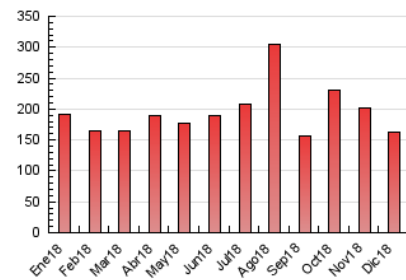

Páginas (x 1000)