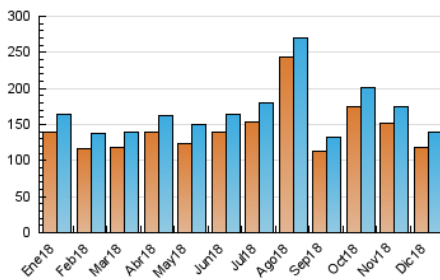

4.3 Por meses

N. únicos / Visitas (x 1000)