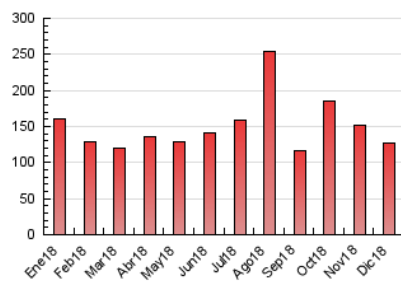

Páginas (x 1000)