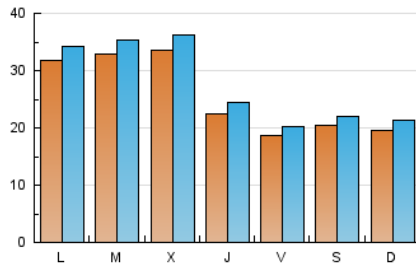

1. Cifras totales y promedios (Nacional e Internacional)

MES - AÑO	NAVEGADORES UNICOS	VISITAS	PAGINAS
Noviembre - 2024	69.097	78.772	95.848
PROMEDIO DIARIO	2.523	2.722	3.195
PROMEDIO LUNES-VIERNES	2.742	2.958	3.454
PROMEDIO SABADO-DOMINGO	2.013	2.172	2.590
PAGINAS / VISITAS	1,17		
DURACION MEDIA VISITAS	0:01:52		
TIEMPO INTERACCIÓN MEDIO	0:01:02		

2. Secciones (Nacional e Internacional)

	PAGINAS	%
HOME	3.076	3.21 %
RESTO	92.772	96.79 %

3. Por día del mes (Nacional e Internacional)

Día	N. únicos	Visitas	Páginas	Día	N. únicos	Visitas	Páginas	Día	N. únicos	Visitas	Páginas
1	1.969	2.117	2.474	11	1.888	2.093	2.582	21	2.313	2.527	2.973
2	1.746	1.884	2.274	12	2.964	3.205	3.579	22	1.650	1.803	2.164
3	1.792	1.977	2.418	13	5.579	5.857	6.518	23	1.556	1.719	2.042
4	3.160	3.571	4.188	14	2.618	2.791	3.273	24	1.760	1.893	2.354
5	2.379	2.659	3.205	15	2.083	2.279	2.608	25	1.804	1.983	2.417
6	2.253	2.479	2.951	16	2.098	2.226	2.552	26	1.563	1.714	2.074
7	2.272	2.488	2.922	17	2.262	2.415	2.840	27	2.088	2.265	2.715
8	2.025	2.216	2.613	18	5.836	6.001	6.966	28	1.775	1.942	2.304
9	2.154	2.333	2.778	19	6.246	6.522	7.471	29	1.584	1.726	2.044
10	2.043	2.252	2.784	20	3.534	3.884	4.495	30	2.702	2.845	3.270

4. Gráficas (Nacional e Internacional)

4.1 Por día de la semana (promedio)

N. únicos / Visitas (x 100)

Páginas (x 100)

4.2 Por franja horaria (promedio)

Visitas_ (x 1000)

Páginas (x 1000)

4.3 Por meses