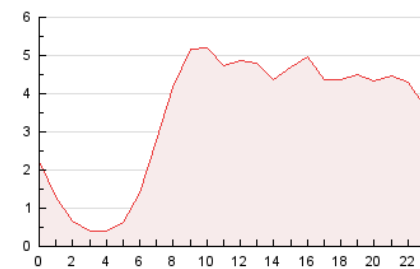

2. Secciones (Nacional)

	PAGINAS	%
HOME	2.612	3.46 %
RESTO	72.813	96.54 %

3. Por día del mes (Nacional)

Día	N. únicos	Visitas	Páginas	Día	N. únicos	Visitas	Páginas	Día	N. únicos	Visitas	Páginas
1	1.417	1.525	1.804	11	1.315	1.463	1.875	21	1.737	1.890	2.264
2	1.133	1.211	1.501	12	2.353	2.504	2.842	22	1.198	1.318	1.620
3	1.216	1.340	1.677	13	4.927	5.129	5.759	23	1.118	1.236	1.516
4	2.441	2.723	3.304	14	2.110	2.257	2.657	24	1.264	1.368	1.754
5	1.705	1.920	2.366	15	1.613	1.757	2.023	25	1.256	1.395	1.711
6	1.698	1.866	2.250	16	1.725	1.813	2.088	26	1.084	1.193	1.494
7	1.620	1.767	2.140	17	1.778	1.896	2.251	27	1.521	1.639	2.014
8	1.507	1.649	2.003	18	5.128	5.218	6.089	28	1.304	1.425	1.741
9	1.683	1.826	2.196	19	5.310	5.631	6.423	29	1.125	1.227	1.504
10	1.583	1.750	2.179	20	2.891	3.140	3.724	30	2.214	2.335	2.656

4. Gráficas (Nacional)

4.1 Por día de la semana (promedio)

N. únicos / Visitas (x 100)

Páginas (x 100)

4.2 Por franja horaria (promedio)

Visitas_ (x 1000)

Páginas (x 1000)

4.3 Por meses