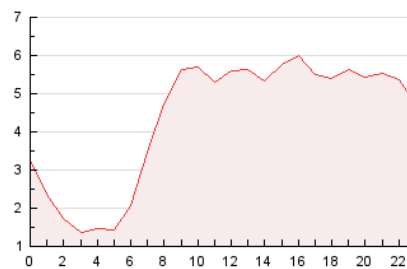

2. Secciones (Nacional e Internacional)

	PAGINAS	%
HOME	3.076	3.21 %
RESTO	92.772	96.79 %

3. Por día del mes (Nacional e Internacional)

Día	N. únicos	Visitas	Páginas	Día	N. únicos	Visitas	Páginas	Día	N. únicos	Visitas	Páginas
1	1.969	2.117	2.474	11	1.888	2.093	2.582	21	2.313	2.527	2.973
2	1.746	1.884	2.274	12	2.964	3.205	3.579	22	1.650	1.803	2.164
3	1.792	1.977	2.418	13	5.579	5.857	6.518	23	1.556	1.719	2.042
4	3.160	3.571	4.188	14	2.618	2.791	3.273	24	1.760	1.893	2.354
5	2.379	2.659	3.205	15	2.083	2.279	2.608	25	1.804	1.983	2.417
6	2.253	2.479	2.951	16	2.098	2.226	2.552	26	1.563	1.714	2.074
7	2.272	2.488	2.922	17	2.262	2.415	2.840	27	2.088	2.265	2.715
8	2.025	2.216	2.613	18	5.836	6.001	6.966	28	1.775	1.942	2.304
9	2.154	2.333	2.778	19	6.246	6.522	7.471	29	1.584	1.726	2.044
10	2.043	2.252	2.784	20	3.534	3.884	4.495	30	2.702	2.845	3.270

4. Gráficas (Nacional e Internacional)

4.1 Por día de la semana (promedio)

N. únicos / Visitas (x 100)

Páginas (x 100)

4.2 Por franja horaria (promedio)

Visitas_ (x 1000)

Páginas (x 1000)

4.3 Por meses