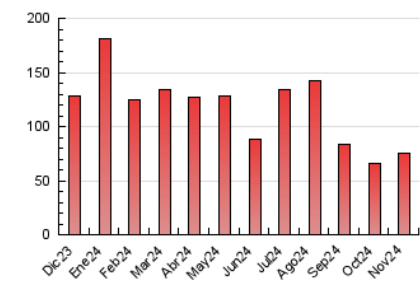

EL ASOMBRARIO & Co.
Público

1. Cifras totales y promedios (Nacional)

MES - AÑO	NAVEGADORES UNICOS	VISITAS	PAGINAS
Noviembre - 2024	54.091	62.137	75.425
PROMEDIO DIARIO	1.966	2.114	2.514
PROMEDIO LUNES-VIERNES	2.155	2.316	2.743
PROMEDIO SABADO-DOMINGO	1.524	1.642	1.980
PAGINAS / VISITAS	1,19		
DURACION MEDIA VISITAS	0:01:51		
TIEMPO INTERACCIÓN MEDIO	0:01:06		

2. Secciones (Nacional)

	PAGINAS	%
HOME	2.612	3.46 %
RESTO	72.813	96.54 %

3. Por día del mes (Nacional)

Día	N. únicos	Visitas	Páginas	Día	N. únicos	Visitas	Páginas	Día	N. únicos	Visitas	Páginas
1	1.417	1.525	1.804	11	1.315	1.463	1.875	21	1.737	1.890	2.264
2	1.133	1.211	1.501	12	2.353	2.504	2.842	22	1.198	1.318	1.620
3	1.216	1.340	1.677	13	4.927	5.129	5.759	23	1.118	1.236	1.516
4	2.441	2.723	3.304	14	2.110	2.257	2.657	24	1.264	1.368	1.754
5	1.705	1.920	2.366	15	1.613	1.757	2.023	25	1.256	1.395	1.711
6	1.698	1.866	2.250	16	1.725	1.813	2.088	26	1.084	1.193	1.494
7	1.620	1.767	2.140	17	1.778	1.896	2.251	27	1.521	1.639	2.014
8	1.507	1.649	2.003	18	5.128	5.218	6.089	28	1.304	1.425	1.741
9	1.683	1.826	2.196	19	5.310	5.631	6.423	29	1.125	1.227	1.504
10	1.583	1.750	2.179	20	2.891	3.140	3.724	30	2.214	2.335	2.656

4. Gráficas (Nacional)

4.1 Por día de la semana (promedio)

N. únicos / Visitas (x 100)

Páginas (x 100)

4.2 Por franja horaria (promedio)

Visitas_ (x 1000)

Páginas (x 1000)

4.3 Por meses

N. únicos / Visitas (x 1000)

Páginas (x 1000)

5. Observaciones

Este Medio Electrónico de Comunicación ha sido medido por la herramienta Google Analytics de Google (GA4).

6. Definiciones básicas (Para más información ver Normas Técnicas para el Control de los Medios Electrónicos de Comunicación)