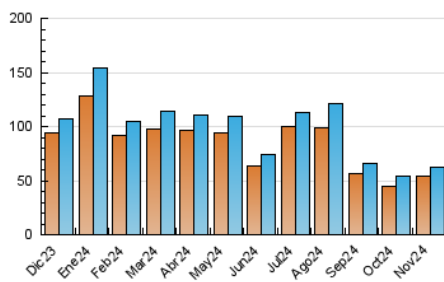

2. Secciones (Nacional)

	PAGINAS	%
HOME	2.612	3.46 %
RESTO	72.813	96.54 %

3. Por día del mes (Nacional)

Día	N. únicos	Visitas	Páginas	Día	N. únicos	Visitas	Páginas	Día	N. únicos	Visitas	Páginas
1	1.417	1.525	1.804	11	1.315	1.463	1.875	21	1.737	1.890	2.264
2	1.133	1.211	1.501	12	2.353	2.504	2.842	22	1.198	1.318	1.620
3	1.216	1.340	1.677	13	4.927	5.129	5.759	23	1.118	1.236	1.516
4	2.441	2.723	3.304	14	2.110	2.257	2.657	24	1.264	1.368	1.754
5	1.705	1.920	2.366	15	1.613	1.757	2.023	25	1.256	1.395	1.711
6	1.698	1.866	2.250	16	1.725	1.813	2.088	26	1.084	1.193	1.494
7	1.620	1.767	2.140	17	1.778	1.896	2.251	27	1.521	1.639	2.014
8	1.507	1.649	2.003	18	5.128	5.218	6.089	28	1.304	1.425	1.741
9	1.683	1.826	2.196	19	5.310	5.631	6.423	29	1.125	1.227	1.504
10	1.583	1.750	2.179	20	2.891	3.140	3.724	30	2.214	2.335	2.656

4. Gráficas (Nacional)

4.1 Por día de la semana (promedio)

N. únicos / Visitas (x 100)

Páginas (x 100)

4.2 Por franja horaria (promedio)

Visitas_ (x 1000)

Páginas (x 1000)

4.3 Por meses

N. únicos / Visitas (x 1000)

Páginas (x 1000)

5. Observaciones

Este Medio Electrónico de Comunicación ha sido medido por la herramienta Google Analytics de Google (GA4).

6. Definiciones básicas (Para más información ver Normas Técnicas para el Control de los Medios Electrónicos de Comunicación)

Visita:

Una secuencia ininterrumpida de páginas servidas a un usuario válido. Si dicho usuario no realiza peticiones de páginas en un periodo de tiempo (30 min) la siguiente petición constituirá el inicio de una nueva visita.