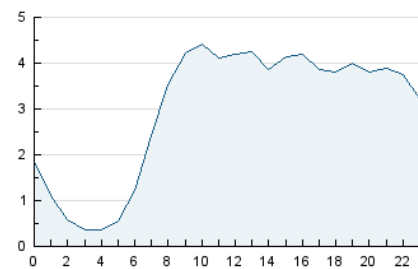

2. Secciones (Nacional)

	PAGINAS	%
HOME	2.612	3.46 %
RESTO	72.813	96.54 %

3. Por día del mes (Nacional)

Día	N. únicos	Visitas	Páginas	Día	N. únicos	Visitas	Páginas	Día	N. únicos	Visitas	Páginas
1	1.417	1.525	1.804	11	1.315	1.463	1.875	21	1.737	1.890	2.264
2	1.133	1.211	1.501	12	2.353	2.504	2.842	22	1.198	1.318	1.620
3	1.216	1.340	1.677	13	4.927	5.129	5.759	23	1.118	1.236	1.516
4	2.441	2.723	3.304	14	2.110	2.257	2.657	24	1.264	1.368	1.754
5	1.705	1.920	2.366	15	1.613	1.757	2.023	25	1.256	1.395	1.711
6	1.698	1.866	2.250	16	1.725	1.813	2.088	26	1.084	1.193	1.494
7	1.620	1.767	2.140	17	1.778	1.896	2.251	27	1.521	1.639	2.014
8	1.507	1.649	2.003	18	5.128	5.218	6.089	28	1.304	1.425	1.741
9	1.683	1.826	2.196	19	5.310	5.631	6.423	29	1.125	1.227	1.504
10	1.583	1.750	2.179	20	2.891	3.140	3.724	30	2.214	2.335	2.656

4. Gráficas (Nacional)

4.1 Por día de la semana (promedio)

N. únicos / Visitas (x 100)

Páginas (x 100)

4.2 Por franja horaria (promedio)

Visitas_ (x 1000)

Páginas (x 1000)

4.3 Por meses