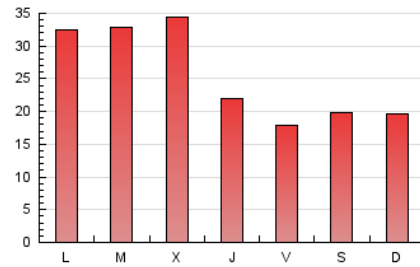

EL ASOMBRARIO & Co.
Público

1. Cifras totales y promedios (Nacional)

MES - AÑO	NAVEGADORES UNICOS	VISITAS	PAGINAS
Noviembre - 2024	54.091	62.137	75.425
PROMEDIO DIARIO	1.966	2.114	2.514
PROMEDIO LUNES-VIERNES	2.155	2.316	2.743
PROMEDIO SABADO-DOMINGO	1.524	1.642	1.980
PAGINAS / VISITAS	1,19		
DURACION MEDIA VISITAS	0:01:51		
TIEMPO INTERACCIÓN MEDIO	0:01:06		

2. Secciones (Nacional)

	PAGINAS	%
HOME	2.612	3.46 %
RESTO	72.813	96.54 %

3. Por día del mes (Nacional)

Día	N. únicos	Visitas	Páginas	Día	N. únicos	Visitas	Páginas	Día	N. únicos	Visitas	Páginas
1	1.417	1.525	1.804	11	1.315	1.463	1.875	21	1.737	1.890	2.264
2	1.133	1.211	1.501	12	2.353	2.504	2.842	22	1.198	1.318	1.620
3	1.216	1.340	1.677	13	4.927	5.129	5.759	23	1.118	1.236	1.516
4	2.441	2.723	3.304	14	2.110	2.257	2.657	24	1.264	1.368	1.754
5	1.705	1.920	2.366	15	1.613	1.757	2.023	25	1.256	1.395	1.711
6	1.698	1.866	2.250	16	1.725	1.813	2.088	26	1.084	1.193	1.494
7	1.620	1.767	2.140	17	1.778	1.896	2.251	27	1.521	1.639	2.014
8	1.507	1.649	2.003	18	5.128	5.218	6.089	28	1.304	1.425	1.741
9	1.683	1.826	2.196	19	5.310	5.631	6.423	29	1.125	1.227	1.504
10	1.583	1.750	2.179	20	2.891	3.140	3.724	30	2.214	2.335	2.656

4. Gráficas (Nacional)

4.1 Por día de la semana (promedio)

N. únicos / Visitas (x 100)

Páginas (x 100)

4.2 Por franja horaria (promedio)

Visitas_ (x 1000)

Páginas (x 1000)

4.3 Por meses