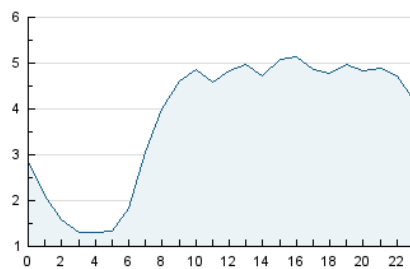

2. Secciones (Nacional e Internacional)

	PAGINAS	%
HOME	3.076	3.21 %
RESTO	92.772	96.79 %

3. Por día del mes (Nacional e Internacional)

Día	N. únicos	Visitas	Páginas	Día	N. únicos	Visitas	Páginas	Día	N. únicos	Visitas	Páginas
1	1.969	2.117	2.474	11	1.888	2.093	2.582	21	2.313	2.527	2.973
2	1.746	1.884	2.274	12	2.964	3.205	3.579	22	1.650	1.803	2.164
3	1.792	1.977	2.418	13	5.579	5.857	6.518	23	1.556	1.719	2.042
4	3.160	3.571	4.188	14	2.618	2.791	3.273	24	1.760	1.893	2.354
5	2.379	2.659	3.205	15	2.083	2.279	2.608	25	1.804	1.983	2.417
6	2.253	2.479	2.951	16	2.098	2.226	2.552	26	1.563	1.714	2.074
7	2.272	2.488	2.922	17	2.262	2.415	2.840	27	2.088	2.265	2.715
8	2.025	2.216	2.613	18	5.836	6.001	6.966	28	1.775	1.942	2.304
9	2.154	2.333	2.778	19	6.246	6.522	7.471	29	1.584	1.726	2.044
10	2.043	2.252	2.784	20	3.534	3.884	4.495	30	2.702	2.845	3.270

4. Gráficas (Nacional e Internacional)

4.1 Por día de la semana (promedio)

N. únicos / Visitas (x 100)

Páginas (x 100)

4.2 Por franja horaria (promedio)

Visitas_ (x 1000)

Páginas (x 1000)

4.3 Por meses