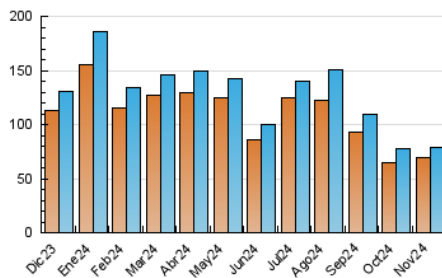

4.3 Por meses

N. únicos / Visitas (x 1000)