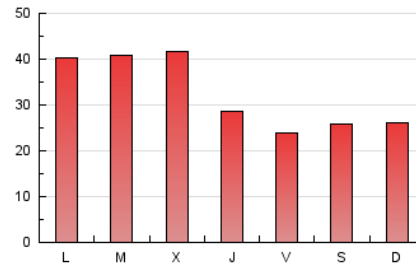

1. Cifras totales y promedios (Nacional e Internacional)

MES - AÑO	NAVEGADORES UNICOS	VISITAS	PAGINAS
Noviembre - 2024	69.097	78.772	95.848
PROMEDIO DIARIO	2.523	2.722	3.195
PROMEDIO LUNES-VIERNES	2.742	2.958	3.454
PROMEDIO SABADO-DOMINGO	2.013	2.172	2.590
PAGINAS / VISITAS	1,17		
DURACION MEDIA VISITAS	0:01:52		
TIEMPO INTERACCIÓN MEDIO	0:01:02		

2. Secciones (Nacional e Internacional)

	PAGINAS	%
HOME	3.076	3.21 %
RESTO	92.772	96.79 %

3. Por día del mes (Nacional e Internacional)

Día	N. únicos	Visitas	Páginas	Día	N. únicos	Visitas	Páginas	Día	N. únicos	Visitas	Páginas
1	1.969	2.117	2.474	11	1.888	2.093	2.582	21	2.313	2.527	2.973
2	1.746	1.884	2.274	12	2.964	3.205	3.579	22	1.650	1.803	2.164
3	1.792	1.977	2.418	13	5.579	5.857	6.518	23	1.556	1.719	2.042
4	3.160	3.571	4.188	14	2.618	2.791	3.273	24	1.760	1.893	2.354
5	2.379	2.659	3.205	15	2.083	2.279	2.608	25	1.804	1.983	2.417
6	2.253	2.479	2.951	16	2.098	2.226	2.552	26	1.563	1.714	2.074
7	2.272	2.488	2.922	17	2.262	2.415	2.840	27	2.088	2.265	2.715
8	2.025	2.216	2.613	18	5.836	6.001	6.966	28	1.775	1.942	2.304
9	2.154	2.333	2.778	19	6.246	6.522	7.471	29	1.584	1.726	2.044
10	2.043	2.252	2.784	20	3.534	3.884	4.495	30	2.702	2.845	3.270

4. Gráficas (Nacional e Internacional)

4.1 Por día de la semana (promedio)

N. únicos / Visitas (x 100)

Páginas (x 100)

4.2 Por franja horaria (promedio)

Visitas_ (x 1000)

Páginas (x 1000)

4.3 Por meses