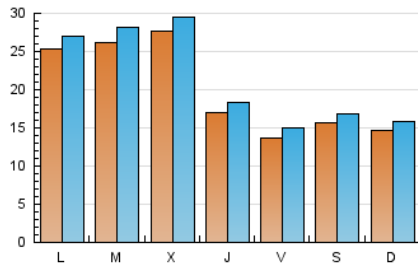

EL ASOMBRARIO & Co.
Público

1. Cifras totales y promedios (Nacional)

MES - AÑO	NAVEGADORES UNICOS	VISITAS	PAGINAS
Noviembre - 2024	54.091	62.137	75.425
PROMEDIO DIARIO	1.966	2.114	2.514
PROMEDIO LUNES-VIERNES	2.155	2.316	2.743
PROMEDIO SABADO-DOMINGO	1.524	1.642	1.980
PAGINAS / VISITAS	1,19		
DURACION MEDIA VISITAS	0:01:51		
TIEMPO INTERACCIÓN MEDIO	0:01:06		

2. Secciones (Nacional)

	PAGINAS	%
HOME	2.612	3.46 %
RESTO	72.813	96.54 %

3. Por día del mes (Nacional)

Día	N. únicos	Visitas	Páginas	Día	N. únicos	Visitas	Páginas	Día	N. únicos	Visitas	Páginas
1	1.417	1.525	1.804	11	1.315	1.463	1.875	21	1.737	1.890	2.264
2	1.133	1.211	1.501	12	2.353	2.504	2.842	22	1.198	1.318	1.620
3	1.216	1.340	1.677	13	4.927	5.129	5.759	23	1.118	1.236	1.516
4	2.441	2.723	3.304	14	2.110	2.257	2.657	24	1.264	1.368	1.754
5	1.705	1.920	2.366	15	1.613	1.757	2.023	25	1.256	1.395	1.711
6	1.698	1.866	2.250	16	1.725	1.813	2.088	26	1.084	1.193	1.494
7	1.620	1.767	2.140	17	1.778	1.896	2.251	27	1.521	1.639	2.014
8	1.507	1.649	2.003	18	5.128	5.218	6.089	28	1.304	1.425	1.741
9	1.683	1.826	2.196	19	5.310	5.631	6.423	29	1.125	1.227	1.504
10	1.583	1.750	2.179	20	2.891	3.140	3.724	30	2.214	2.335	2.656

4. Gráficas (Nacional)

4.1 Por día de la semana (promedio)

N. únicos / Visitas (x 100)

Páginas (x 100)

4.2 Por franja horaria (promedio)

Visitas_ (x 1000)

Páginas (x 1000)

4.3 Por meses