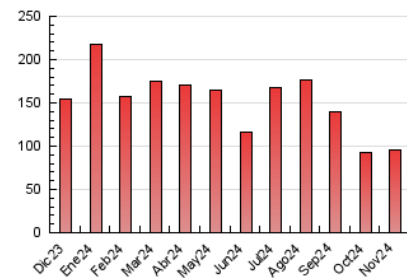

Páginas (x 1000)