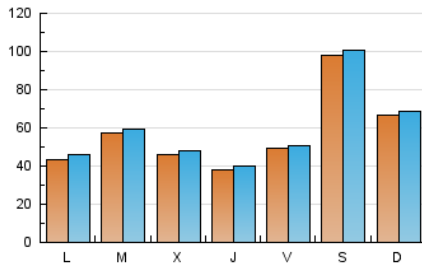

EL ASOMBRARIO & Co.

1. Cifras totales y promedios (Nacional e Internacional)

MES - AÑO	NAVEGADORES UNICOS	VISITAS	PAGINAS
Noviembre - 2018	151.990	174.639	200.962
PROMEDIO DIARIO	5.603	5.821	6.699
PROMEDIO LUNES-VIERNES	4.650	4.853	5.632
PROMEDIO SABADO-DOMINGO	8.225	8.484	9.633
PAGINAS / VISITAS	1,15		
DURACION MEDIA VISITAS	0:00:29		
DURACION MEDIA PAGINAS	0:03:12		

2. Secciones (Nacional e Internacional)

	PAGINAS	%
HOME	3.499	1.74 %
RESTO	197.463	98.26 %

3. Por día del mes (Nacional e Internacional)

Día	N. únicos	Visitas	Páginas	Día	N. únicos	Visitas	Páginas	Día	N. únicos	Visitas	Páginas
1	3.091	3.230	3.757	11	3.604	3.772	4.419	21	4.611	4.804	5.435
2	2.888	3.012	3.577	12	3.669	3.832	4.425	22	5.761	6.046	7.147
3	6.443	6.604	7.468	13	3.581	3.712	4.272	23	7.210	7.387	8.387
4	5.639	5.876	6.856	14	3.621	3.769	4.399	24	5.076	5.280	6.180
5	4.080	4.272	5.071	15	3.005	3.149	3.640	25	4.971	5.215	6.164
6	6.846	7.091	8.271	16	4.861	5.073	5.936	26	4.011	4.237	4.967
7	5.538	5.793	6.621	17	23.474	24.044	26.700	27	6.246	6.496	7.503
8	3.884	4.108	4.781	18	12.413	12.722	14.218	28	4.711	4.925	5.720
9	6.962	7.228	8.444	19	5.668	5.933	6.854	29	3.159	3.322	3.892
10	4.182	4.357	5.058	20	6.254	6.564	7.522	30	2.639	2.786	3.278

4. Gráficas (Nacional e Internacional)

4.1 Por día de la semana (promedio)

N. únicos / Visitas (x 100)

Páginas (x 100)

4.2 Por franja horaria (promedio)

Visitas (x 1000)

Páginas (x 1000)

4.3 Por meses