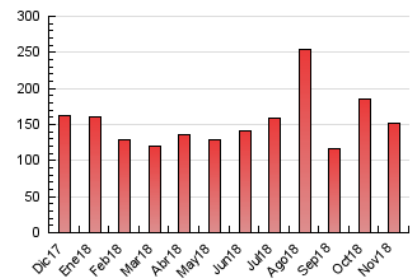

Páginas (x 1000)