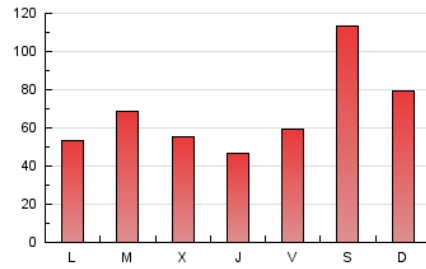

EL ASOMBRARIO & Co.

1. Cifras totales y promedios (Nacional e Internacional)

MES - AÑO	NAVEGADORES UNICOS	VISITAS	PAGINAS
Noviembre - 2018	151.990	174.639	200.962
PROMEDIO DIARIO	5.603	5.821	6.699
PROMEDIO LUNES-VIERNES	4.650	4.853	5.632
PROMEDIO SABADO-DOMINGO	8.225	8.484	9.633
PAGINAS / VISITAS	1,15		
DURACION MEDIA VISITAS	0:00:29		
DURACION MEDIA PAGINAS	0:03:12		

2. Secciones (Nacional e Internacional)

	PAGINAS	%
HOME	3.499	1.74 %
RESTO	197.463	98.26 %

3. Por día del mes (Nacional e Internacional)

Día	N. únicos	Visitas	Páginas	Día	N. únicos	Visitas	Páginas	Día	N. únicos	Visitas	Páginas
1	3.091	3.230	3.757	11	3.604	3.772	4.419	21	4.611	4.804	5.435
2	2.888	3.012	3.577	12	3.669	3.832	4.425	22	5.761	6.046	7.147
3	6.443	6.604	7.468	13	3.581	3.712	4.272	23	7.210	7.387	8.387
4	5.639	5.876	6.856	14	3.621	3.769	4.399	24	5.076	5.280	6.180
5	4.080	4.272	5.071	15	3.005	3.149	3.640	25	4.971	5.215	6.164
6	6.846	7.091	8.271	16	4.861	5.073	5.936	26	4.011	4.237	4.967
7	5.538	5.793	6.621	17	23.474	24.044	26.700	27	6.246	6.496	7.503
8	3.884	4.108	4.781	18	12.413	12.722	14.218	28	4.711	4.925	5.720
9	6.962	7.228	8.444	19	5.668	5.933	6.854	29	3.159	3.322	3.892
10	4.182	4.357	5.058	20	6.254	6.564	7.522	30	2.639	2.786	3.278

4. Gráficas (Nacional e Internacional)

4.1 Por día de la semana (promedio)

N. únicos / Visitas (x 100)

Páginas (x 100)

4.2 Por franja horaria (promedio)

Visitas (x 1000)

Páginas (x 1000)

4.3 Por meses