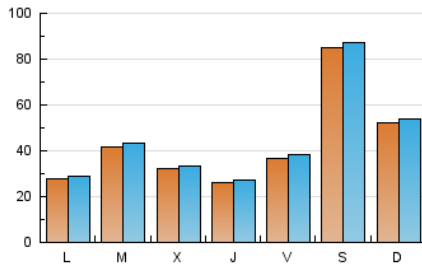

EL ASOMBRARIO & Co.

1. Cifras totales y promedios (Nacional)

MES - AÑO	NAVEGADORES UNICOS	VISITAS	PAGINAS
Noviembre - 2018	114.429	131.833	151.998
PROMEDIO DIARIO	4.231	4.394	5.067
PROMEDIO LUNES-VIERNES	3.274	3.424	3.997
PROMEDIO SABADO-DOMINGO	6.863	7.063	8.007
PAGINAS / VISITAS	1,15		
DURACION MEDIA VISITAS	0:00:29		
DURACION MEDIA PAGINAS	0:03:09		

2. Secciones (Nacional)

	PAGINAS	%
HOME	2.772	1.82 %
RESTO	149.226	98.18 %

3. Por día del mes (Nacional)

Día	N. únicos	Visitas	Páginas	Día	N. únicos	Visitas	Páginas	Día	N. únicos	Visitas	Páginas
1	2.229	2.330	2.690	11	2.392	2.524	3.016	21	3.139	3.279	3.755
2	2.020	2.108	2.552	12	2.474	2.600	3.022	22	4.296	4.503	5.411
3	5.260	5.405	6.118	13	2.299	2.386	2.769	23	5.569	5.767	6.540
4	4.385	4.569	5.310	14	2.394	2.507	2.968	24	3.903	4.063	4.734
5	2.603	2.728	3.298	15	1.885	1.981	2.306	25	3.758	3.947	4.717
6	5.101	5.321	6.278	16	3.647	3.805	4.479	26	2.476	2.621	3.083
7	3.981	4.167	4.752	17	21.785	22.266	24.732	27	4.727	4.947	5.792
8	2.510	2.663	3.161	18	10.358	10.536	11.698	28	3.297	3.455	4.056
9	5.428	5.615	6.487	19	3.534	3.707	4.237	29	2.064	2.184	2.565
10	3.061	3.191	3.734	20	4.563	4.769	5.473	30	1.783	1.889	2.265

4. Gráficas (Nacional)

4.1 Por día de la semana (promedio)

N. únicos / Visitas (x 100)

Páginas (x 100)

4.2 Por franja horaria (promedio)

Visitas (x 1000)

Páginas (x 1000)

4.3 Por meses