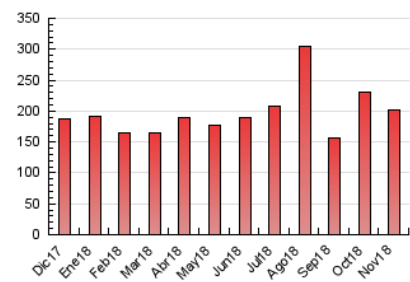

Páginas (x 1000)