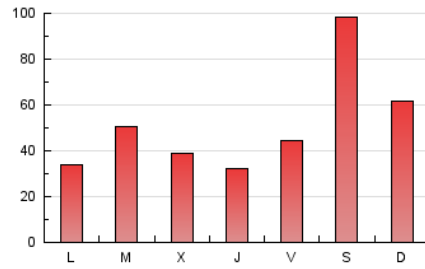

EL ASOMBRARIO & Co.

1. Cifras totales y promedios (Nacional)

MES - AÑO	NAVEGADORES UNICOS	VISITAS	PAGINAS
Noviembre - 2018	114.429	131.833	151.998
PROMEDIO DIARIO	4.231	4.394	5.067
PROMEDIO LUNES-VIERNES	3.274	3.424	3.997
PROMEDIO SABADO-DOMINGO	6.863	7.063	8.007
PAGINAS / VISITAS	1,15		
DURACION MEDIA VISITAS	0:00:29		
DURACION MEDIA PAGINAS	0:03:09		

2. Secciones (Nacional)

	PAGINAS	%
HOME	2.772	1.82 %
RESTO	149.226	98.18 %

3. Por día del mes (Nacional)

Día	N. únicos	Visitas	Páginas	Día	N. únicos	Visitas	Páginas	Día	N. únicos	Visitas	Páginas
1	2.229	2.330	2.690	11	2.392	2.524	3.016	21	3.139	3.279	3.755
2	2.020	2.108	2.552	12	2.474	2.600	3.022	22	4.296	4.503	5.411
3	5.260	5.405	6.118	13	2.299	2.386	2.769	23	5.569	5.767	6.540
4	4.385	4.569	5.310	14	2.394	2.507	2.968	24	3.903	4.063	4.734
5	2.603	2.728	3.298	15	1.885	1.981	2.306	25	3.758	3.947	4.717
6	5.101	5.321	6.278	16	3.647	3.805	4.479	26	2.476	2.621	3.083
7	3.981	4.167	4.752	17	21.785	22.266	24.732	27	4.727	4.947	5.792
8	2.510	2.663	3.161	18	10.358	10.536	11.698	28	3.297	3.455	4.056
9	5.428	5.615	6.487	19	3.534	3.707	4.237	29	2.064	2.184	2.565
10	3.061	3.191	3.734	20	4.563	4.769	5.473	30	1.783	1.889	2.265

4. Gráficas (Nacional)

4.1 Por día de la semana (promedio)

N. únicos / Visitas (x 100)

Páginas (x 100)

4.2 Por franja horaria (promedio)

Visitas (x 1000)

Páginas (x 1000)

4.3 Por meses