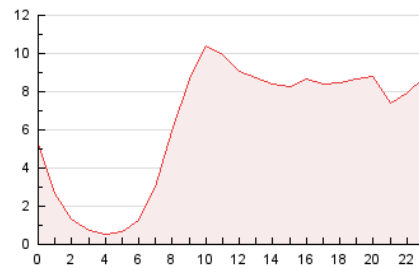

2. Secciones (Nacional)

	PAGINAS	%
HOME	2.772	1.82 %
RESTO	149.226	98.18 %

3. Por día del mes (Nacional)

Día	N. únicos	Visitas	Páginas	Día	N. únicos	Visitas	Páginas	Día	N. únicos	Visitas	Páginas
1	2.229	2.330	2.690	11	2.392	2.524	3.016	21	3.139	3.279	3.755
2	2.020	2.108	2.552	12	2.474	2.600	3.022	22	4.296	4.503	5.411
3	5.260	5.405	6.118	13	2.299	2.386	2.769	23	5.569	5.767	6.540
4	4.385	4.569	5.310	14	2.394	2.507	2.968	24	3.903	4.063	4.734
5	2.603	2.728	3.298	15	1.885	1.981	2.306	25	3.758	3.947	4.717
6	5.101	5.321	6.278	16	3.647	3.805	4.479	26	2.476	2.621	3.083
7	3.981	4.167	4.752	17	21.785	22.266	24.732	27	4.727	4.947	5.792
8	2.510	2.663	3.161	18	10.358	10.536	11.698	28	3.297	3.455	4.056
9	5.428	5.615	6.487	19	3.534	3.707	4.237	29	2.064	2.184	2.565
10	3.061	3.191	3.734	20	4.563	4.769	5.473	30	1.783	1.889	2.265

4. Gráficas (Nacional)

4.1 Por día de la semana (promedio)

N. únicos / Visitas (x 100)

Páginas (x 100)

4.2 Por franja horaria (promedio)

Visitas (x 1000)

Páginas (x 1000)

4.3 Por meses