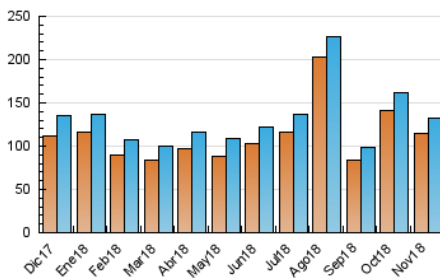

4.3 Por meses

N. únicos / Visitas (x 1000)