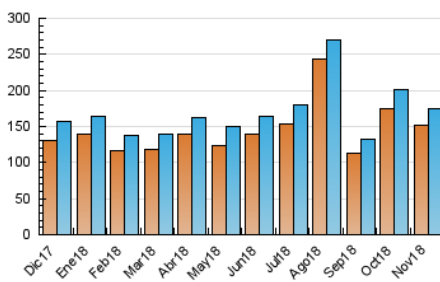

4.3 Por meses

N. únicos / Visitas (x 1000)