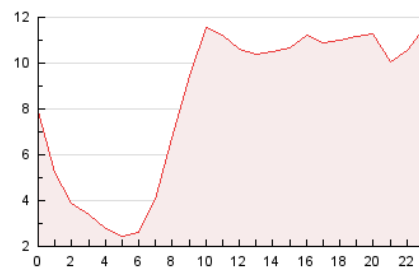

2. Secciones (Nacional e Internacional)

	PAGINAS	%
HOME	3.499	1.74 %
RESTO	197.463	98.26 %

3. Por día del mes (Nacional e Internacional)

Día	N. únicos	Visitas	Páginas	Día	N. únicos	Visitas	Páginas	Día	N. únicos	Visitas	Páginas
1	3.091	3.230	3.757	11	3.604	3.772	4.419	21	4.611	4.804	5.435
2	2.888	3.012	3.577	12	3.669	3.832	4.425	22	5.761	6.046	7.147
3	6.443	6.604	7.468	13	3.581	3.712	4.272	23	7.210	7.387	8.387
4	5.639	5.876	6.856	14	3.621	3.769	4.399	24	5.076	5.280	6.180
5	4.080	4.272	5.071	15	3.005	3.149	3.640	25	4.971	5.215	6.164
6	6.846	7.091	8.271	16	4.861	5.073	5.936	26	4.011	4.237	4.967
7	5.538	5.793	6.621	17	23.474	24.044	26.700	27	6.246	6.496	7.503
8	3.884	4.108	4.781	18	12.413	12.722	14.218	28	4.711	4.925	5.720
9	6.962	7.228	8.444	19	5.668	5.933	6.854	29	3.159	3.322	3.892
10	4.182	4.357	5.058	20	6.254	6.564	7.522	30	2.639	2.786	3.278

4. Gráficas (Nacional e Internacional)

4.1 Por día de la semana (promedio)

N. únicos / Visitas (x 100)

Páginas (x 100)

4.2 Por franja horaria (promedio)

Visitas (x 1000)

Páginas (x 1000)

4.3 Por meses