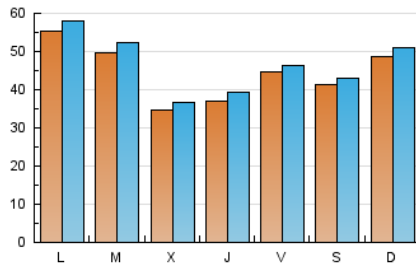

EL ASOMBRARIO & Co.

1. Cifras totales y promedios (Nacional)

MES - AÑO	NAVEGADORES UNICOS	VISITAS	PAGINAS
Octubre - 2020	121.497	143.506	169.594
PROMEDIO DIARIO	4.415	4.629	5.471
PROMEDIO LUNES-VIERNES	4.401	4.618	5.455
PROMEDIO SABADO-DOMINGO	4.451	4.657	5.509
PAGINAS / VISITAS	1,18		
DURACION MEDIA VISITAS		0:00:36	
DURACION MEDIA PAGINAS		0:03:16	

2. Secciones (Nacional)

	PAGINAS	%
HOME	3.900	2.30 %
RESTO	165.694	97.70 %

3. Por día del mes (Nacional)

Día	N. únicos	Visitas	Páginas	Día	N. únicos	Visitas	Páginas	Día	N. únicos	Visitas	Páginas
1	7.440	7.814	8.883	11	3.485	3.713	4.479	21	3.331	3.548	4.335
2	9.877	10.115	11.471	12	5.101	5.335	6.383	22	2.851	3.055	3.751
3	5.816	6.016	6.801	13	2.833	3.001	3.691	23	2.132	2.277	2.794
4	3.566	3.757	4.403	14	2.007	2.155	2.599	24	2.604	2.759	3.289
5	4.543	4.786	5.962	15	2.857	3.038	3.590	25	7.942	8.193	9.435
6	7.060	7.324	8.397	16	3.287	3.454	4.050	26	5.546	5.763	6.590
7	6.084	6.303	7.321	17	3.284	3.430	4.069	27	2.625	2.808	3.459
8	2.842	3.020	3.604	18	4.437	4.712	5.941	28	2.497	2.666	3.367
9	3.264	3.475	4.210	19	6.974	7.282	8.561	29	2.551	2.707	3.244
10	4.160	4.348	5.144	20	7.373	7.754	9.167	30	3.741	3.909	4.580
								31	4.765	4.989	6.024

4. Gráficas (Nacional)

4.1 Por día de la semana (promedio)

N. únicos / Visitas (x 100)

Páginas (x 100)

4.2 Por franja horaria (promedio)

Visitas (x 1000)

Páginas (x 1000)

4.3 Por meses