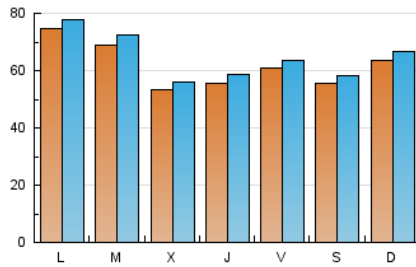

EL ASOMBRARIO & Co.

1. Cifras totales y promedios (Nacional e Internacional)

MES - AÑO	NAVEGADORES UNICOS	VISITAS	PAGINAS
Octubre - 2020	172.680	199.420	233.098
PROMEDIO DIARIO	6.132	6.433	7.519
PROMEDIO LUNES-VIERNES	6.223	6.532	7.627
PROMEDIO SABADO-DOMINGO	5.910	6.192	7.256
PAGINAS / VISITAS	1,17		
DURACION MEDIA VISITAS	0:00:35		
DURACION MEDIA PAGINAS	0:03:24		

2. Secciones (Nacional e Internacional)

	PAGINAS	%
HOME	4.686	2.01 %
RESTO	228.412	97.99 %

3. Por día del mes (Nacional e Internacional)

Día	N. únicos	Visitas	Páginas	Día	N. únicos	Visitas	Páginas	Día	N. únicos	Visitas	Páginas
1	9.665	10.167	11.538	11	4.831	5.125	6.085	21	5.251	5.567	6.586
2	11.586	12.055	13.688	12	6.810	7.131	8.376	22	4.677	4.982	5.920
3	7.234	7.560	8.542	13	4.479	4.740	5.766	23	3.775	4.007	4.815
4	4.994	5.242	6.050	14	3.612	3.846	4.528	24	3.993	4.213	4.959
5	6.601	6.890	8.388	15	4.539	4.795	5.539	25	9.640	9.977	11.458
6	9.075	9.397	10.734	16	4.792	5.041	5.922	26	7.371	7.679	8.736
7	8.272	8.543	9.890	17	4.745	4.972	5.828	27	4.485	4.763	5.683
8	4.702	4.983	5.790	18	5.952	6.285	7.721	28	4.190	4.442	5.382
9	4.947	5.237	6.179	19	9.063	9.472	11.031	29	4.165	4.388	5.174
10	5.754	6.009	7.123	20	9.591	10.088	11.781	30	5.251	5.482	6.345
								31	6.044	6.342	7.541

4. Gráficas (Nacional e Internacional)

4.1 Por día de la semana (promedio)

N. únicos / Visitas (x 100)

Páginas (x 100)

4.2 Por franja horaria (promedio)

Visitas (x 1000)

Páginas (x 1000)

4.3 Por meses