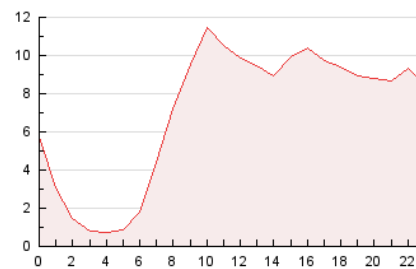

2. Secciones (Nacional)

	PAGINAS	%
HOME	3.900	2.30 %
RESTO	165.694	97.70 %

3. Por día del mes (Nacional)

Día	N. únicos	Visitas	Páginas	Día	N. únicos	Visitas	Páginas	Día	N. únicos	Visitas	Páginas
1	7.440	7.814	8.883	11	3.485	3.713	4.479	21	3.331	3.548	4.335
2	9.877	10.115	11.471	12	5.101	5.335	6.383	22	2.851	3.055	3.751
3	5.816	6.016	6.801	13	2.833	3.001	3.691	23	2.132	2.277	2.794
4	3.566	3.757	4.403	14	2.007	2.155	2.599	24	2.604	2.759	3.289
5	4.543	4.786	5.962	15	2.857	3.038	3.590	25	7.942	8.193	9.435
6	7.060	7.324	8.397	16	3.287	3.454	4.050	26	5.546	5.763	6.590
7	6.084	6.303	7.321	17	3.284	3.430	4.069	27	2.625	2.808	3.459
8	2.842	3.020	3.604	18	4.437	4.712	5.941	28	2.497	2.666	3.367
9	3.264	3.475	4.210	19	6.974	7.282	8.561	29	2.551	2.707	3.244
10	4.160	4.348	5.144	20	7.373	7.754	9.167	30	3.741	3.909	4.580
								31	4.765	4.989	6.024

4. Gráficas (Nacional)

4.1 Por día de la semana (promedio)

N. únicos / Visitas (x 100)

Páginas (x 100)

4.2 Por franja horaria (promedio)

Visitas (x 1000)

Páginas (x 1000)

4.3 Por meses