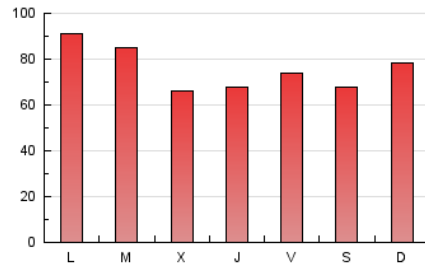

EL ASOMBRARIO & Co.

1. Cifras totales y promedios (Nacional e Internacional)

MES - AÑO	NAVEGADORES UNICOS	VISITAS	PAGINAS
Octubre - 2020	172.680	199.420	233.098
PROMEDIO DIARIO	6.132	6.433	7.519
PROMEDIO LUNES-VIERNES	6.223	6.532	7.627
PROMEDIO SABADO-DOMINGO	5.910	6.192	7.256
PAGINAS / VISITAS	1,17		
DURACION MEDIA VISITAS	0:00:35		
DURACION MEDIA PAGINAS	0:03:24		

2. Secciones (Nacional e Internacional)

	PAGINAS	%
HOME	4.686	2.01 %
RESTO	228.412	97.99 %

3. Por día del mes (Nacional e Internacional)

Día	N. únicos	Visitas	Páginas	Día	N. únicos	Visitas	Páginas	Día	N. únicos	Visitas	Páginas
1	9.665	10.167	11.538	11	4.831	5.125	6.085	21	5.251	5.567	6.586
2	11.586	12.055	13.688	12	6.810	7.131	8.376	22	4.677	4.982	5.920
3	7.234	7.560	8.542	13	4.479	4.740	5.766	23	3.775	4.007	4.815
4	4.994	5.242	6.050	14	3.612	3.846	4.528	24	3.993	4.213	4.959
5	6.601	6.890	8.388	15	4.539	4.795	5.539	25	9.640	9.977	11.458
6	9.075	9.397	10.734	16	4.792	5.041	5.922	26	7.371	7.679	8.736
7	8.272	8.543	9.890	17	4.745	4.972	5.828	27	4.485	4.763	5.683
8	4.702	4.983	5.790	18	5.952	6.285	7.721	28	4.190	4.442	5.382
9	4.947	5.237	6.179	19	9.063	9.472	11.031	29	4.165	4.388	5.174
10	5.754	6.009	7.123	20	9.591	10.088	11.781	30	5.251	5.482	6.345
								31	6.044	6.342	7.541

4. Gráficas (Nacional e Internacional)

4.1 Por día de la semana (promedio)

N. únicos / Visitas (x 100)

Páginas (x 100)

4.2 Por franja horaria (promedio)

Visitas (x 1000)

Páginas (x 1000)

4.3 Por meses