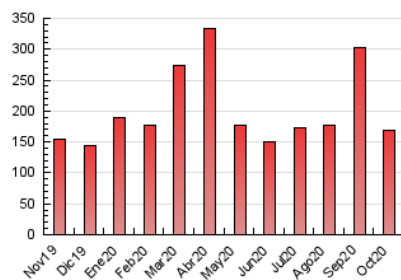

EL ASOMBRARIO & Co.

1. Cifras totales y promedios (Nacional)

MES - AÑO	NAVEGADORES UNICOS	VISITAS	PAGINAS
Octubre - 2020	121.497	143.506	169.594
PROMEDIO DIARIO	4.415	4.629	5.471
PROMEDIO LUNES-VIERNES	4.401	4.618	5.455
PROMEDIO SABADO-DOMINGO	4.451	4.657	5.509
PAGINAS / VISITAS	1,18		
DURACION MEDIA VISITAS		0:00:36	
DURACION MEDIA PAGINAS		0:03:16	

2. Secciones (Nacional)

	PAGINAS	%
HOME	3.900	2.30 %
RESTO	165.694	97.70 %

3. Por día del mes (Nacional)

Día	N. únicos	Visitas	Páginas	Día	N. únicos	Visitas	Páginas	Día	N. únicos	Visitas	Páginas
1	7.440	7.814	8.883	11	3.485	3.713	4.479	21	3.331	3.548	4.335
2	9.877	10.115	11.471	12	5.101	5.335	6.383	22	2.851	3.055	3.751
3	5.816	6.016	6.801	13	2.833	3.001	3.691	23	2.132	2.277	2.794
4	3.566	3.757	4.403	14	2.007	2.155	2.599	24	2.604	2.759	3.289
5	4.543	4.786	5.962	15	2.857	3.038	3.590	25	7.942	8.193	9.435
6	7.060	7.324	8.397	16	3.287	3.454	4.050	26	5.546	5.763	6.590
7	6.084	6.303	7.321	17	3.284	3.430	4.069	27	2.625	2.808	3.459
8	2.842	3.020	3.604	18	4.437	4.712	5.941	28	2.497	2.666	3.367
9	3.264	3.475	4.210	19	6.974	7.282	8.561	29	2.551	2.707	3.244
10	4.160	4.348	5.144	20	7.373	7.754	9.167	30	3.741	3.909	4.580
								31	4.765	4.989	6.024

4. Gráficas (Nacional)

4.1 Por día de la semana (promedio)

N. únicos / Visitas (x 100)

Páginas (x 100)

4.2 Por franja horaria (promedio)

Visitas (x 1000)

Páginas (x 1000)

4.3 Por meses

N. únicos / Visitas (x 1000)

Páginas (x 1000)

5. Observaciones

Este Medio Electrónico de Comunicación ha sido medido por la herramienta Google Analytics de Google

6. Definiciones básicas (Para más información ver Normas Técnicas para el Control de los Medios Electrónicos de Comunicación)