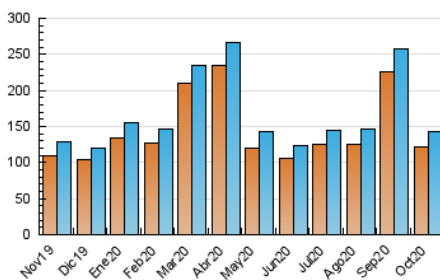

4.3 Por meses

N. únicos / Visitas (x 1000)