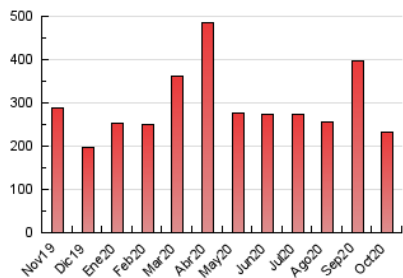

Páginas (x 1000)