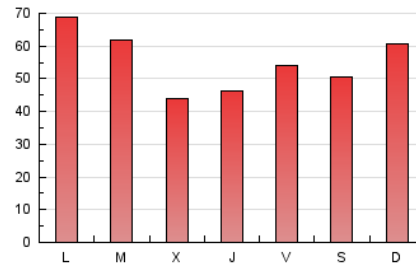

EL ASOMBRARIO & Co.

1. Cifras totales y promedios (Nacional)

MES - AÑO	NAVEGADORES UNICOS	VISITAS	PAGINAS
Octubre - 2020	121.497	143.506	169.594
PROMEDIO DIARIO	4.415	4.629	5.471
PROMEDIO LUNES-VIERNES	4.401	4.618	5.455
PROMEDIO SABADO-DOMINGO	4.451	4.657	5.509
PAGINAS / VISITAS	1,18		
DURACION MEDIA VISITAS		0:00:36	
DURACION MEDIA PAGINAS		0:03:16	

2. Secciones (Nacional)

	PAGINAS	%
HOME	3.900	2.30 %
RESTO	165.694	97.70 %

3. Por día del mes (Nacional)

Día	N. únicos	Visitas	Páginas	Día	N. únicos	Visitas	Páginas	Día	N. únicos	Visitas	Páginas
1	7.440	7.814	8.883	11	3.485	3.713	4.479	21	3.331	3.548	4.335
2	9.877	10.115	11.471	12	5.101	5.335	6.383	22	2.851	3.055	3.751
3	5.816	6.016	6.801	13	2.833	3.001	3.691	23	2.132	2.277	2.794
4	3.566	3.757	4.403	14	2.007	2.155	2.599	24	2.604	2.759	3.289
5	4.543	4.786	5.962	15	2.857	3.038	3.590	25	7.942	8.193	9.435
6	7.060	7.324	8.397	16	3.287	3.454	4.050	26	5.546	5.763	6.590
7	6.084	6.303	7.321	17	3.284	3.430	4.069	27	2.625	2.808	3.459
8	2.842	3.020	3.604	18	4.437	4.712	5.941	28	2.497	2.666	3.367
9	3.264	3.475	4.210	19	6.974	7.282	8.561	29	2.551	2.707	3.244
10	4.160	4.348	5.144	20	7.373	7.754	9.167	30	3.741	3.909	4.580
								31	4.765	4.989	6.024

4. Gráficas (Nacional)

4.1 Por día de la semana (promedio)

N. únicos / Visitas (x 100)

Páginas (x 100)

4.2 Por franja horaria (promedio)

Visitas (x 1000)

Páginas (x 1000)

4.3 Por meses