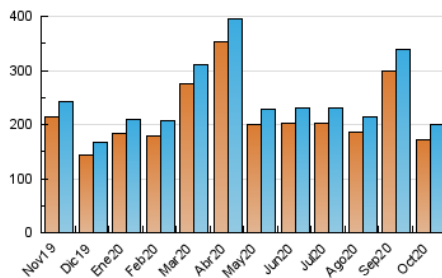

4.3 Por meses

N. únicos / Visitas (x 1000)