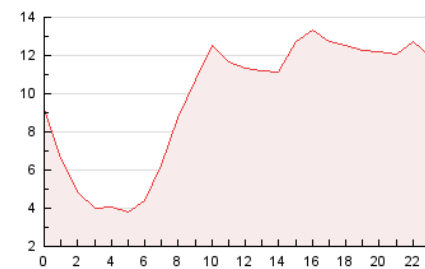

EL ASOMBRARIO & Co.

1. Cifras totales y promedios (Nacional e Internacional)

MES - AÑO	NAVEGADORES UNICOS	VISITAS	PAGINAS
Octubre - 2020	172.680	199.420	233.098
PROMEDIO DIARIO	6.132	6.433	7.519
PROMEDIO LUNES-VIERNES	6.223	6.532	7.627
PROMEDIO SABADO-DOMINGO	5.910	6.192	7.256
PAGINAS / VISITAS	1,17		
DURACION MEDIA VISITAS	0:00:35		
DURACION MEDIA PAGINAS	0:03:24		

2. Secciones (Nacional e Internacional)

	PAGINAS	%
HOME	4.686	2.01 %
RESTO	228.412	97.99 %

3. Por día del mes (Nacional e Internacional)

Día	N. únicos	Visitas	Páginas	Día	N. únicos	Visitas	Páginas	Día	N. únicos	Visitas	Páginas
1	9.665	10.167	11.538	11	4.831	5.125	6.085	21	5.251	5.567	6.586
2	11.586	12.055	13.688	12	6.810	7.131	8.376	22	4.677	4.982	5.920
3	7.234	7.560	8.542	13	4.479	4.740	5.766	23	3.775	4.007	4.815
4	4.994	5.242	6.050	14	3.612	3.846	4.528	24	3.993	4.213	4.959
5	6.601	6.890	8.388	15	4.539	4.795	5.539	25	9.640	9.977	11.458
6	9.075	9.397	10.734	16	4.792	5.041	5.922	26	7.371	7.679	8.736
7	8.272	8.543	9.890	17	4.745	4.972	5.828	27	4.485	4.763	5.683
8	4.702	4.983	5.790	18	5.952	6.285	7.721	28	4.190	4.442	5.382
9	4.947	5.237	6.179	19	9.063	9.472	11.031	29	4.165	4.388	5.174
10	5.754	6.009	7.123	20	9.591	10.088	11.781	30	5.251	5.482	6.345
								31	6.044	6.342	7.541

4. Gráficas (Nacional e Internacional)

4.1 Por día de la semana (promedio)

N. únicos / Visitas (x 100)

Páginas (x 100)

4.2 Por franja horaria (promedio)

Visitas (x 1000)

Páginas (x 1000)

4.3 Por meses