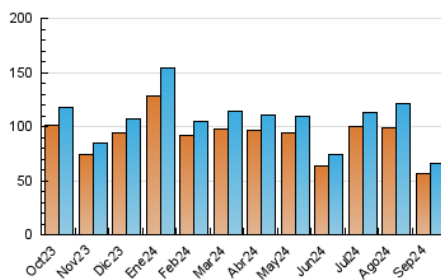

#### 3. Por día del mes (Nacional)

Día	N. únicos	Visitas	Páginas	Día	N. únicos	Visitas	Páginas	Día	N. únicos	Visitas	Páginas
<b>1</b>	2.547	2.711	3.279	<b>11</b>	1.868	2.013	2.457	<b>21</b>	2.060	2.163	2.547
<b>2</b>	2.461	2.675	3.194	<b>12</b>	1.711	1.866	2.233	<b>22</b>	3.893	3.988	4.545
<b>3</b>	1.577	1.728	2.115	<b>13</b>	1.258	1.378	1.681	<b>23</b>	2.213	2.390	2.825
<b>4</b>	1.779	1.958	2.308	<b>14</b>	1.007	1.107	1.570	<b>24</b>	2.159	2.299	2.804
<b>5</b>	1.193	1.315	1.650	<b>15</b>	2.575	2.727	3.388	<b>25</b>	1.887	2.033	2.463
<b>6</b>	2.040	2.157	5.003	<b>16</b>	3.855	4.108	5.092	<b>26</b>	1.341	1.481	1.845
<b>7</b>	1.196	1.305	1.962	<b>17</b>	1.876	2.065	2.585	<b>27</b>	1.375	1.508	1.864
<b>8</b>	3.592	3.663	4.363	<b>18</b>	1.991	2.147	2.532	<b>28</b>	1.681	1.787	2.128
<b>9</b>	2.111	2.287	2.833	<b>19</b>	1.550	1.700	2.058	<b>29</b>	3.865	4.074	4.844
<b>10</b>	1.413	1.545	1.964	<b>20</b>	1.121	1.233	1.547	<b>30</b>	2.692	2.871	3.445

### 4.1 Por día de la semana (promedio)

N. únicos / Visitas (x 100)

Páginas (x 100)

### 4.2 Por franja horaria (promedio)

Visitas\_ (x 1000)

Páginas (x 1000)

### 4.3 Por meses

N. únicos / Visitas (x 1000)

Páginas (x 1000)