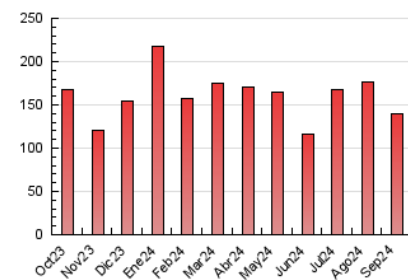

### 3. Por día del mes (Nacional e Internacional)

Día	N. únicos	Visitas	Páginas	Día	N. únicos	Visitas	Páginas	Día	N. únicos	Visitas	Páginas
<b>1</b>	3.066	3.267	3.928	<b>11</b>	2.466	2.667	3.171	<b>21</b>	2.741	2.918	3.411
<b>2</b>	3.120	3.390	4.025	<b>12</b>	2.333	2.558	3.030	<b>22</b>	4.556	4.713	5.369
<b>3</b>	2.147	2.363	2.827	<b>13</b>	1.811	1.966	2.325	<b>23</b>	3.103	3.303	4.006
<b>4</b>	2.470	2.695	3.158	<b>14</b>	1.627	1.585	7.686	<b>24</b>	3.055	3.270	3.956
<b>5</b>	1.754	1.943	2.416	<b>15</b>	5.897	6.256	7.828	<b>25</b>	2.835	3.072	3.781
<b>6</b>	2.579	2.732	5.642	<b>16</b>	11.514	12.618	15.502	<b>26</b>	2.043	2.259	2.694
<b>7</b>	1.664	1.816	2.537	<b>17</b>	5.105	5.856	7.039	<b>27</b>	1.985	2.165	2.599
<b>8</b>	4.391	4.515	5.335	<b>18</b>	3.599	3.995	4.747	<b>28</b>	2.369	2.539	3.006
<b>9</b>	3.021	3.276	3.948	<b>19</b>	2.609	2.912	3.453	<b>29</b>	6.819	7.267	8.567
<b>10</b>	2.047	2.257	2.777	<b>20</b>	2.199	2.438	2.913	<b>30</b>	6.496	6.844	8.110

##### 4.1 Por día de la semana (promedio)

N. únicos / Visitas (x 100)

Páginas (x 100)

##### 4.2 Por franja horaria (promedio)

Visitas\_ (x 1000)

Páginas (x 1000)

##### 4.3 Por meses

N. únicos / Visitas (x 1000)

Páginas (x 1000)