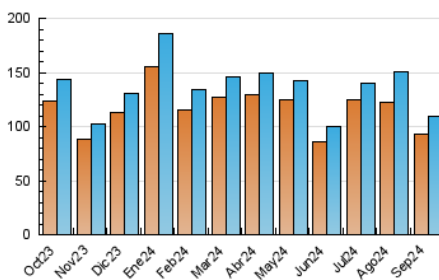

### 3. Por día del mes (Nacional e Internacional)

Día	N. únicos	Visitas	Páginas	Día	N. únicos	Visitas	Páginas	Día	N. únicos	Visitas	Páginas
<b>1</b>	3.066	3.267	3.928	<b>11</b>	2.466	2.667	3.171	<b>21</b>	2.741	2.918	3.411
<b>2</b>	3.120	3.390	4.025	<b>12</b>	2.333	2.558	3.030	<b>22</b>	4.556	4.713	5.369
<b>3</b>	2.147	2.363	2.827	<b>13</b>	1.811	1.966	2.325	<b>23</b>	3.103	3.303	4.006
<b>4</b>	2.470	2.695	3.158	<b>14</b>	1.627	1.585	7.686	<b>24</b>	3.055	3.270	3.956
<b>5</b>	1.754	1.943	2.416	<b>15</b>	5.897	6.256	7.828	<b>25</b>	2.835	3.072	3.781
<b>6</b>	2.579	2.732	5.642	<b>16</b>	11.514	12.618	15.502	<b>26</b>	2.043	2.259	2.694
<b>7</b>	1.664	1.816	2.537	<b>17</b>	5.105	5.856	7.039	<b>27</b>	1.985	2.165	2.599
<b>8</b>	4.391	4.515	5.335	<b>18</b>	3.599	3.995	4.747	<b>28</b>	2.369	2.539	3.006
<b>9</b>	3.021	3.276	3.948	<b>19</b>	2.609	2.912	3.453	<b>29</b>	6.819	7.267	8.567
<b>10</b>	2.047	2.257	2.777	<b>20</b>	2.199	2.438	2.913	<b>30</b>	6.496	6.844	8.110

##### 4.1 Por día de la semana (promedio)

N. únicos / Visitas (x 100)

Páginas (x 100)

##### 4.2 Por franja horaria (promedio)

Visitas\_ (x 1000)

Páginas (x 1000)

##### 4.3 Por meses

N. únicos / Visitas (x 1000)

Páginas (x 1000)