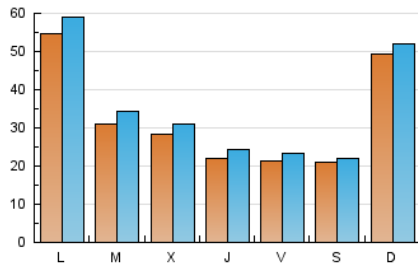

4. Gráficas (Nacional e Internacional)

4.1 Por día de la semana (promedio)

N. únicos / Visitas (x 100)