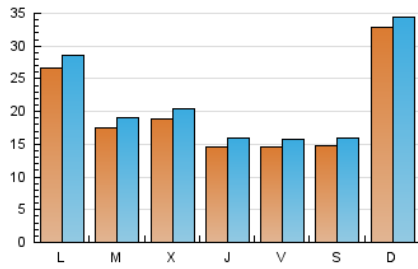

4. Gráficas (Nacional)

4.1 Por día de la semana (promedio)

N. únicos / Visitas (x 100)