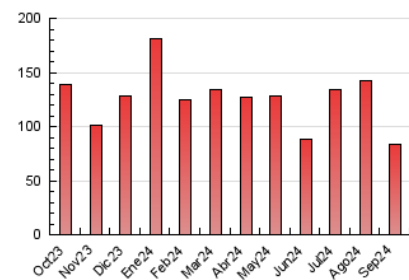

#### 3. Por día del mes (Nacional)

Día	N. únicos	Visitas	Páginas	Día	N. únicos	Visitas	Páginas	Día	N. únicos	Visitas	Páginas
<b>1</b>	2.547	2.711	3.279	<b>11</b>	1.868	2.013	2.457	<b>21</b>	2.060	2.163	2.547
<b>2</b>	2.461	2.675	3.194	<b>12</b>	1.711	1.866	2.233	<b>22</b>	3.893	3.988	4.545
<b>3</b>	1.577	1.728	2.115	<b>13</b>	1.258	1.378	1.681	<b>23</b>	2.213	2.390	2.825
<b>4</b>	1.779	1.958	2.308	<b>14</b>	1.007	1.107	1.570	<b>24</b>	2.159	2.299	2.804
<b>5</b>	1.193	1.315	1.650	<b>15</b>	2.575	2.727	3.388	<b>25</b>	1.887	2.033	2.463
<b>6</b>	2.040	2.157	5.003	<b>16</b>	3.855	4.108	5.092	<b>26</b>	1.341	1.481	1.845
<b>7</b>	1.196	1.305	1.962	<b>17</b>	1.876	2.065	2.585	<b>27</b>	1.375	1.508	1.864
<b>8</b>	3.592	3.663	4.363	<b>18</b>	1.991	2.147	2.532	<b>28</b>	1.681	1.787	2.128
<b>9</b>	2.111	2.287	2.833	<b>19</b>	1.550	1.700	2.058	<b>29</b>	3.865	4.074	4.844
<b>10</b>	1.413	1.545	1.964	<b>20</b>	1.121	1.233	1.547	<b>30</b>	2.692	2.871	3.445

### 4.1 Por día de la semana (promedio)

N. únicos / Visitas (x 100)

Páginas (x 100)

### 4.2 Por franja horaria (promedio)

Visitas\_ (x 1000)

Páginas (x 1000)

### 4.3 Por meses

N. únicos / Visitas (x 1000)

Páginas (x 1000)