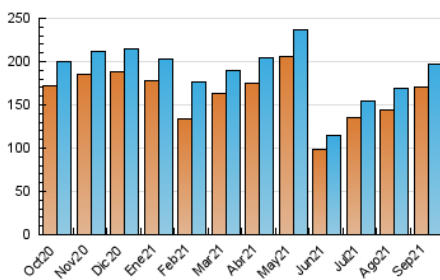

### 3. Por día del mes (Nacional e Internacional)

Día	N. únicos	Visitas	Páginas	Día	N. únicos	Visitas	Páginas	Día	N. únicos	Visitas	Páginas
1	7.097	7.334	9.362	11	4.136	4.302	5.274	21	4.731	4.927	6.070
2	3.217	3.402	4.329	12	21.301	21.787	26.497	22	11.770	12.145	14.508
3	5.774	5.977	7.501	13	16.903	17.312	21.191	23	4.987	5.224	6.519
4	4.337	4.479	5.417	14	4.636	4.925	6.167	24	7.399	7.599	8.991
5	8.208	8.556	10.525	15	3.823	4.039	5.133	25	10.405	10.743	12.823
6	4.784	5.066	6.160	16	3.483	3.686	4.623	26	9.638	9.914	11.980
7	6.213	6.370	7.749	17	5.350	5.578	6.994	27	8.097	8.384	10.029
8	2.880	3.048	3.811	18	3.559	3.732	4.709	28	6.023	6.261	7.822
9	3.898	4.077	5.520	19	3.025	3.204	4.022	29	4.617	4.811	5.929
10	2.976	3.121	4.013	20	2.630	2.819	3.529	30	3.514	3.666	4.406

4. Gráficas (Nacional e Internacional)

4.1 Por día de la semana (promedio)

N. únicos / Visitas (x 100)

Páginas (x 100)

4.2 Por franja horaria (promedio)

Visitas (x 1000)

Páginas (x 1000)

4.3 Por meses

N. únicos / Visitas (x 1000)

Páginas (x 1000)