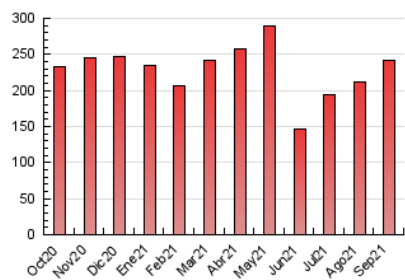

Páginas (x 1000)