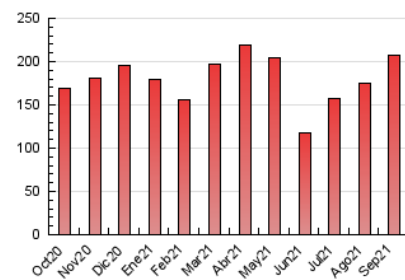

#### 3. Por día del mes (Nacional)

Día	N. únicos	Visitas	Páginas	Día	N. únicos	Visitas	Páginas	Día	N. únicos	Visitas	Páginas
1	6.034	6.292	8.100	11	3.447	3.583	4.401	21	3.906	4.063	5.021
2	2.404	2.554	3.321	12	20.305	20.727	25.200	22	10.708	10.972	13.093
3	5.034	5.208	6.539	13	15.654	16.099	19.677	23	4.067	4.260	5.372
4	3.777	3.891	4.719	14	3.702	3.938	4.986	24	6.519	6.659	7.891
5	7.434	7.750	9.558	15	2.790	2.945	3.826	25	9.227	9.484	11.354
6	3.925	4.162	5.087	16	2.632	2.787	3.567	26	8.178	8.376	10.103
7	5.352	5.503	6.723	17	4.507	4.685	5.901	27	6.592	6.828	8.180
8	2.158	2.285	2.885	18	2.969	3.099	3.945	28	4.784	4.965	6.291
9	3.104	3.247	4.506	19	2.357	2.502	3.180	29	3.560	3.714	4.614
10	2.199	2.306	2.966	20	1.770	1.917	2.438	30	2.519	2.627	3.177

##### 4.1 Por día de la semana (promedio)

N. únicos / Visitas (x 100)

Páginas (x 100)

##### 4.2 Por franja horaria (promedio)

Visitas (x 1000)

Páginas (x 1000)

##### 4.3 Por meses

N. únicos / Visitas (x 1000)

Páginas (x 1000)