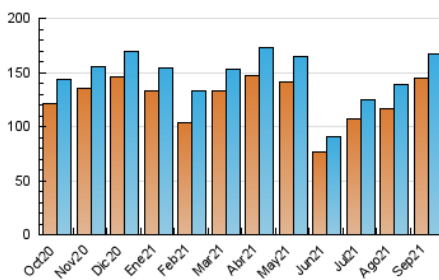

#### 3. Por día del mes (Nacional)

Día	N. únicos	Visitas	Páginas	Día	N. únicos	Visitas	Páginas	Día	N. únicos	Visitas	Páginas
1	6.034	6.292	8.100	11	3.447	3.583	4.401	21	3.906	4.063	5.021
2	2.404	2.554	3.321	12	20.305	20.727	25.200	22	10.708	10.972	13.093
3	5.034	5.208	6.539	13	15.654	16.099	19.677	23	4.067	4.260	5.372
4	3.777	3.891	4.719	14	3.702	3.938	4.986	24	6.519	6.659	7.891
5	7.434	7.750	9.558	15	2.790	2.945	3.826	25	9.227	9.484	11.354
6	3.925	4.162	5.087	16	2.632	2.787	3.567	26	8.178	8.376	10.103
7	5.352	5.503	6.723	17	4.507	4.685	5.901	27	6.592	6.828	8.180
8	2.158	2.285	2.885	18	2.969	3.099	3.945	28	4.784	4.965	6.291
9	3.104	3.247	4.506	19	2.357	2.502	3.180	29	3.560	3.714	4.614
10	2.199	2.306	2.966	20	1.770	1.917	2.438	30	2.519	2.627	3.177

##### 4.1 Por día de la semana (promedio)

N. únicos / Visitas (x 100)

Páginas (x 100)

##### 4.2 Por franja horaria (promedio)

Visitas (x 1000)

Páginas (x 1000)

##### 4.3 Por meses

N. únicos / Visitas (x 1000)

Páginas (x 1000)