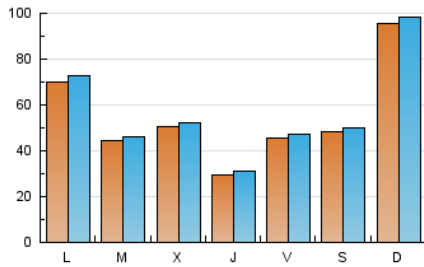

4. Gráficas (Nacional)

4.1 Por día de la semana (promedio)

N. únicos / Visitas (x 100)