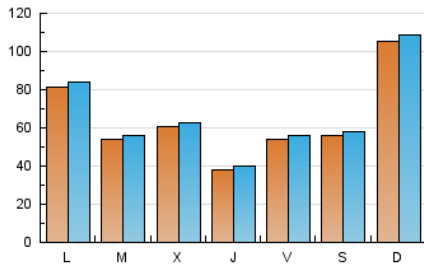

4. Gráficas (Nacional e Internacional)

4.1 Por día de la semana (promedio)

N. únicos / Visitas (x 100)