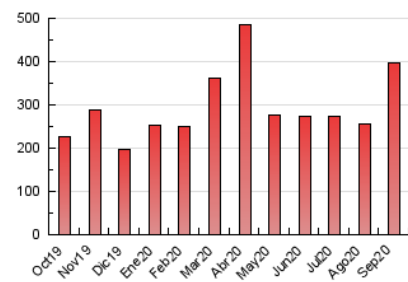

Páginas (x 1000)