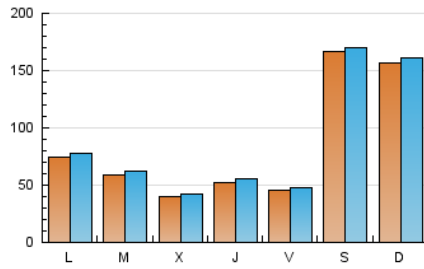

EL ASOMBRARIO & Co.

1. Cifras totales y promedios (Nacional)

MES - AÑO	NAVEGADORES UNICOS	VISITAS	PAGINAS
Septiembre - 2020	225.387	257.338	302.186
PROMEDIO DIARIO	8.246	8.578	10.073
PROMEDIO LUNES-VIERNES	5.369	5.683	7.069
PROMEDIO SABADO-DOMINGO	16.156	16.538	18.333
PAGINAS / VISITAS	1,17		
DURACION MEDIA VISITAS	0:00:27		
DURACION MEDIA PAGINAS	0:02:33		

2. Secciones (Nacional)

	PAGINAS	%
HOME	4.418	1.46 %
RESTO	297.768	98.54 %

3. Por día del mes (Nacional)

Día	N. únicos	Visitas	Páginas	Día	N. únicos	Visitas	Páginas	Día	N. únicos	Visitas	Páginas
1	6.120	6.324	7.381	11	8.208	8.673	10.565	21	15.486	16.143	20.680
2	5.626	6.012	7.161	12	6.604	7.011	8.455	22	7.131	7.563	9.474
3	6.168	6.772	8.209	13	4.752	5.065	6.240	23	3.774	3.994	5.088
4	2.881	3.138	4.084	14	5.715	6.049	7.696	24	2.755	2.911	3.695
5	50.339	50.581	54.132	15	8.663	9.064	11.370	25	2.892	3.040	3.539
6	45.815	46.658	49.938	16	4.552	4.845	6.803	26	3.527	3.704	4.331
7	3.800	4.076	5.109	17	4.380	4.718	6.391	27	4.194	4.485	5.350
8	3.947	4.195	5.245	18	4.279	4.476	5.497	28	4.681	4.980	5.964
9	3.181	3.432	4.197	19	6.183	6.539	7.899	29	3.673	3.897	4.681
10	7.562	7.909	9.248	20	7.835	8.259	10.318	30	2.645	2.825	3.446

4. Gráficas (Nacional)

4.1 Por día de la semana (promedio)

N. únicos / Visitas (x 100)

Páginas (x 100)

4.2 Por franja horaria (promedio)

Visitas (x 1000)

Páginas (x 1000)

4.3 Por meses