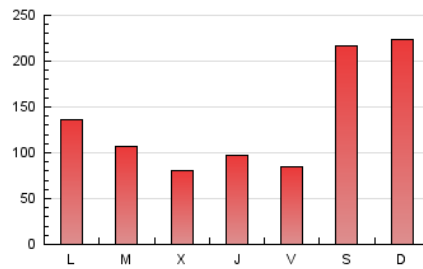

EL ASOMBRARIO & Co.

1. Cifras totales y promedios (Nacional e Internacional)

MES - AÑO	NAVEGADORES UNICOS	VISITAS	PAGINAS
Septiembre - 2020	298.558	338.902	396.957
PROMEDIO DIARIO	10.822	11.297	13.232
PROMEDIO LUNES-VIERNES	7.773	8.227	10.025
PROMEDIO SABADO-DOMINGO	19.209	19.739	22.050
PAGINAS / VISITAS	1,17		
DURACION MEDIA VISITAS	0:00:29		
DURACION MEDIA PAGINAS	0:02:46		

2. Secciones (Nacional e Internacional)

	PAGINAS	%
HOME	5.286	1.33 %
RESTO	391.671	98.67 %

3. Por día del mes (Nacional e Internacional)

Día	N. únicos	Visitas	Páginas	Día	N. únicos	Visitas	Páginas	Día	N. únicos	Visitas	Páginas
1	8.033	8.294	9.641	11	10.723	11.283	13.571	21	20.726	21.875	27.548
2	7.773	8.244	9.727	12	8.509	9.032	10.756	22	10.335	11.096	13.664
3	8.236	9.033	10.855	13	6.498	6.887	8.353	23	6.547	6.925	8.598
4	4.463	4.815	6.035	14	7.988	8.417	10.448	24	5.297	5.613	6.987
5	52.445	52.708	56.495	15	11.189	11.652	14.268	25	4.960	5.254	6.138
6	48.662	49.584	53.177	16	6.354	6.752	8.989	26	5.132	5.401	6.255
7	5.695	6.058	7.435	17	6.193	6.646	8.590	27	6.035	6.428	7.546
8	6.092	6.493	7.889	18	6.677	7.006	8.348	28	7.062	7.433	8.782
9	5.330	5.668	6.738	19	10.545	11.079	13.180	29	6.116	6.487	7.673
10	10.176	10.627	12.396	20	15.849	16.796	20.639	30	5.032	5.316	6.236

4. Gráficas (Nacional e Internacional)

4.1 Por día de la semana (promedio)

N. únicos / Visitas (x 100)

Páginas (x 100)

4.2 Por franja horaria (promedio)

Visitas (x 1000)

Páginas (x 1000)

4.3 Por meses