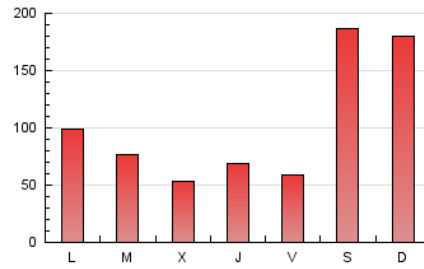

EL ASOMBRARIO & Co.

1. Cifras totales y promedios (Nacional)

MES - AÑO	NAVEGADORES UNICOS	VISITAS	PAGINAS
Septiembre - 2020	225.387	257.338	302.186
PROMEDIO DIARIO	8.246	8.578	10.073
PROMEDIO LUNES-VIERNES	5.369	5.683	7.069
PROMEDIO SABADO-DOMINGO	16.156	16.538	18.333
PAGINAS / VISITAS	1,17		
DURACION MEDIA VISITAS	0:00:27		
DURACION MEDIA PAGINAS	0:02:33		

2. Secciones (Nacional)

	PAGINAS	%
HOME	4.418	1.46 %
RESTO	297.768	98.54 %

3. Por día del mes (Nacional)

Día	N. únicos	Visitas	Páginas	Día	N. únicos	Visitas	Páginas	Día	N. únicos	Visitas	Páginas
1	6.120	6.324	7.381	11	8.208	8.673	10.565	21	15.486	16.143	20.680
2	5.626	6.012	7.161	12	6.604	7.011	8.455	22	7.131	7.563	9.474
3	6.168	6.772	8.209	13	4.752	5.065	6.240	23	3.774	3.994	5.088
4	2.881	3.138	4.084	14	5.715	6.049	7.696	24	2.755	2.911	3.695
5	50.339	50.581	54.132	15	8.663	9.064	11.370	25	2.892	3.040	3.539
6	45.815	46.658	49.938	16	4.552	4.845	6.803	26	3.527	3.704	4.331
7	3.800	4.076	5.109	17	4.380	4.718	6.391	27	4.194	4.485	5.350
8	3.947	4.195	5.245	18	4.279	4.476	5.497	28	4.681	4.980	5.964
9	3.181	3.432	4.197	19	6.183	6.539	7.899	29	3.673	3.897	4.681
10	7.562	7.909	9.248	20	7.835	8.259	10.318	30	2.645	2.825	3.446

4. Gráficas (Nacional)

4.1 Por día de la semana (promedio)

N. únicos / Visitas (x 100)

Páginas (x 100)

4.2 Por franja horaria (promedio)

Visitas (x 1000)

Páginas (x 1000)

4.3 Por meses