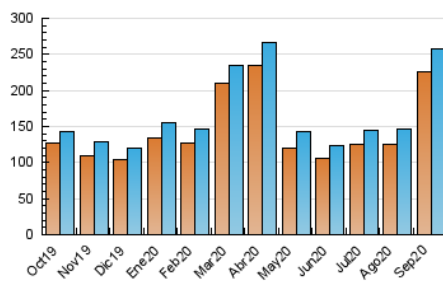

4.3 Por meses

N. únicos / Visitas (x 1000)