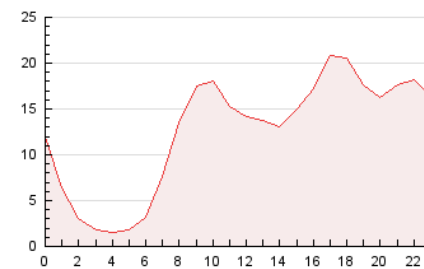

2. Secciones (Nacional)

	PAGINAS	%
HOME	4.418	1.46 %
RESTO	297.768	98.54 %

3. Por día del mes (Nacional)

Día	N. únicos	Visitas	Páginas	Día	N. únicos	Visitas	Páginas	Día	N. únicos	Visitas	Páginas
1	6.120	6.324	7.381	11	8.208	8.673	10.565	21	15.486	16.143	20.680
2	5.626	6.012	7.161	12	6.604	7.011	8.455	22	7.131	7.563	9.474
3	6.168	6.772	8.209	13	4.752	5.065	6.240	23	3.774	3.994	5.088
4	2.881	3.138	4.084	14	5.715	6.049	7.696	24	2.755	2.911	3.695
5	50.339	50.581	54.132	15	8.663	9.064	11.370	25	2.892	3.040	3.539
6	45.815	46.658	49.938	16	4.552	4.845	6.803	26	3.527	3.704	4.331
7	3.800	4.076	5.109	17	4.380	4.718	6.391	27	4.194	4.485	5.350
8	3.947	4.195	5.245	18	4.279	4.476	5.497	28	4.681	4.980	5.964
9	3.181	3.432	4.197	19	6.183	6.539	7.899	29	3.673	3.897	4.681
10	7.562	7.909	9.248	20	7.835	8.259	10.318	30	2.645	2.825	3.446

4. Gráficas (Nacional)

4.1 Por día de la semana (promedio)

N. únicos / Visitas (x 100)

Páginas (x 100)

4.2 Por franja horaria (promedio)

Visitas (x 1000)

Páginas (x 1000)

4.3 Por meses