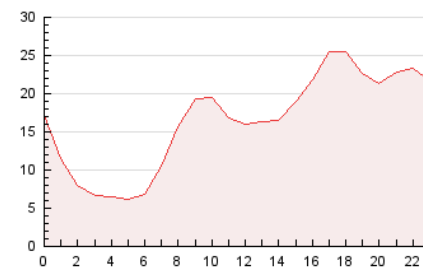

2. Secciones (Nacional e Internacional)

	PAGINAS	%
HOME	5.286	1.33 %
RESTO	391.671	98.67 %

3. Por día del mes (Nacional e Internacional)

Día	N. únicos	Visitas	Páginas	Día	N. únicos	Visitas	Páginas	Día	N. únicos	Visitas	Páginas
1	8.033	8.294	9.641	11	10.723	11.283	13.571	21	20.726	21.875	27.548
2	7.773	8.244	9.727	12	8.509	9.032	10.756	22	10.335	11.096	13.664
3	8.236	9.033	10.855	13	6.498	6.887	8.353	23	6.547	6.925	8.598
4	4.463	4.815	6.035	14	7.988	8.417	10.448	24	5.297	5.613	6.987
5	52.445	52.708	56.495	15	11.189	11.652	14.268	25	4.960	5.254	6.138
6	48.662	49.584	53.177	16	6.354	6.752	8.989	26	5.132	5.401	6.255
7	5.695	6.058	7.435	17	6.193	6.646	8.590	27	6.035	6.428	7.546
8	6.092	6.493	7.889	18	6.677	7.006	8.348	28	7.062	7.433	8.782
9	5.330	5.668	6.738	19	10.545	11.079	13.180	29	6.116	6.487	7.673
10	10.176	10.627	12.396	20	15.849	16.796	20.639	30	5.032	5.316	6.236

4. Gráficas (Nacional e Internacional)

4.1 Por día de la semana (promedio)

N. únicos / Visitas (x 100)

Páginas (x 100)

4.2 Por franja horaria (promedio)

Visitas (x 1000)

Páginas (x 1000)

4.3 Por meses