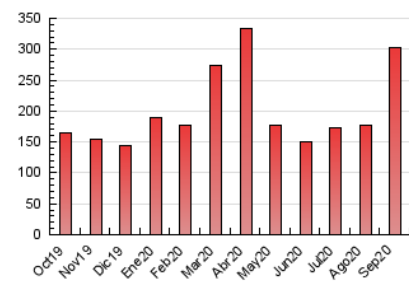

Páginas (x 1000)