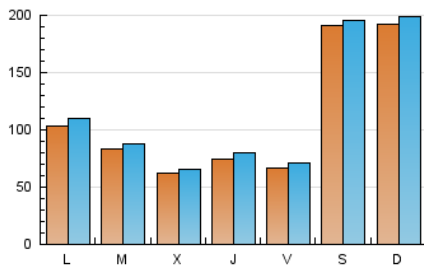

EL ASOMBRARIO & Co.

1. Cifras totales y promedios (Nacional e Internacional)

MES - AÑO	NAVEGADORES UNICOS	VISITAS	PAGINAS
Septiembre - 2020	298.558	338.902	396.957
PROMEDIO DIARIO	10.822	11.297	13.232
PROMEDIO LUNES-VIERNES	7.773	8.227	10.025
PROMEDIO SABADO-DOMINGO	19.209	19.739	22.050
PAGINAS / VISITAS	1,17		
DURACION MEDIA VISITAS	0:00:29		
DURACION MEDIA PAGINAS	0:02:46		

2. Secciones (Nacional e Internacional)

	PAGINAS	%
HOME	5.286	1.33 %
RESTO	391.671	98.67 %

3. Por día del mes (Nacional e Internacional)

Día	N. únicos	Visitas	Páginas	Día	N. únicos	Visitas	Páginas	Día	N. únicos	Visitas	Páginas
1	8.033	8.294	9.641	11	10.723	11.283	13.571	21	20.726	21.875	27.548
2	7.773	8.244	9.727	12	8.509	9.032	10.756	22	10.335	11.096	13.664
3	8.236	9.033	10.855	13	6.498	6.887	8.353	23	6.547	6.925	8.598
4	4.463	4.815	6.035	14	7.988	8.417	10.448	24	5.297	5.613	6.987
5	52.445	52.708	56.495	15	11.189	11.652	14.268	25	4.960	5.254	6.138
6	48.662	49.584	53.177	16	6.354	6.752	8.989	26	5.132	5.401	6.255
7	5.695	6.058	7.435	17	6.193	6.646	8.590	27	6.035	6.428	7.546
8	6.092	6.493	7.889	18	6.677	7.006	8.348	28	7.062	7.433	8.782
9	5.330	5.668	6.738	19	10.545	11.079	13.180	29	6.116	6.487	7.673
10	10.176	10.627	12.396	20	15.849	16.796	20.639	30	5.032	5.316	6.236

4. Gráficas (Nacional e Internacional)

4.1 Por día de la semana (promedio)

N. únicos / Visitas (x 100)

Páginas (x 100)

4.2 Por franja horaria (promedio)

Visitas (x 1000)

Páginas (x 1000)

4.3 Por meses