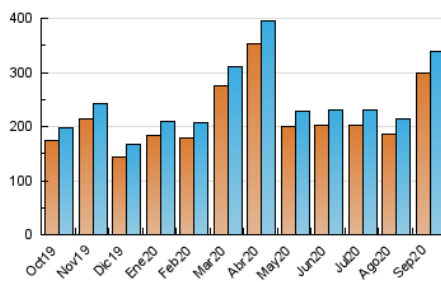

4.3 Por meses

N. únicos / Visitas (x 1000)