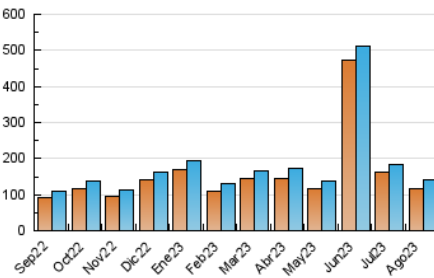

4.2 Por franja horaria (promedio)

Visitas_ (x 1000)

Páginas (x 1000)

4.3 Por meses

N. únicos / Visitas (x 1000)