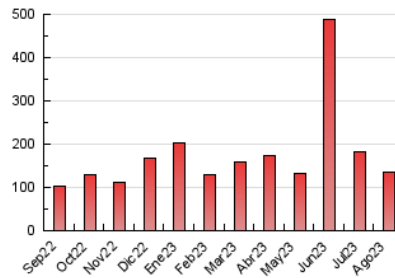

2. Secciones (Nacional)

	PAGINAS	%
HOME	3.621	2.69 %
RESTO	131.053	97.31 %

3. Por día del mes (Nacional)

Día	N. únicos	Visitas	Páginas	Día	N. únicos	Visitas	Páginas	Día	N. únicos	Visitas	Páginas
1	1.953	2.138	2.641	11	4.520	4.773	5.809	21	3.929	4.085	4.838
2	1.934	2.116	2.748	12	2.016	2.198	2.706	22	2.737	2.916	3.480
3	2.340	2.560	3.313	13	4.817	5.142	6.292	23	1.801	1.985	2.471
4	1.951	2.138	2.740	14	4.169	4.473	5.311	24	1.711	1.867	2.257
5	1.652	1.832	2.325	15	3.614	3.819	4.573	25	1.615	1.770	2.178
6	4.603	4.809	5.732	16	2.625	2.818	3.399	26	4.003	4.131	5.166
7	2.955	3.261	3.863	17	3.696	3.976	4.752	27	7.657	8.087	9.864
8	1.940	2.118	2.640	18	3.074	3.359	3.960	28	3.786	4.064	5.063
9	2.722	2.959	3.524	19	2.073	2.279	2.802	29	4.654	4.910	6.042
10	4.374	4.708	5.406	20	1.785	1.938	2.404	30	7.027	7.338	8.685
								31	5.971	6.220	7.690

4. Gráficas (Nacional)

4.1 Por día de la semana (promedio)

N. únicos / Visitas (x 100)

Páginas (x 100)

4.2 Por franja horaria (promedio)

Visitas_ (x 1000)

Páginas (x 1000)

4.3 Por meses

N. únicos / Visitas (x 1000)

Páginas (x 1000)

5. Observaciones

Este Medio Electrónico de Comunicación ha sido medido por la herramienta Google Analytics de Google (GA4)

6. Definiciones básicas (Para más información ver Normas Técnicas para el Control de los Medios Electrónicos de Comunicación)

Visita:

Una secuencia ininterrumpida de páginas servidas a un usuario válido. Si dicho usuario no realiza peticiones de páginas en un periodo de tiempo (30 min) la siguiente petición constituirá el inicio de una nueva visita.