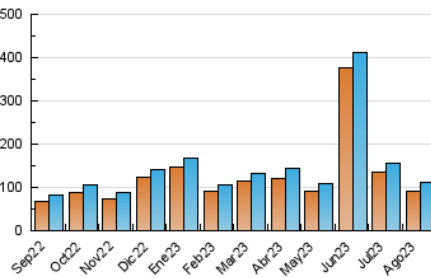

2. Secciones (Nacional)

	PAGINAS	%
HOME	3.621	2.69 %
RESTO	131.053	97.31 %

3. Por día del mes (Nacional)

Día	N. únicos	Visitas	Páginas	Día	N. únicos	Visitas	Páginas	Día	N. únicos	Visitas	Páginas
1	1.953	2.138	2.641	11	4.520	4.773	5.809	21	3.929	4.085	4.838
2	1.934	2.116	2.748	12	2.016	2.198	2.706	22	2.737	2.916	3.480
3	2.340	2.560	3.313	13	4.817	5.142	6.292	23	1.801	1.985	2.471
4	1.951	2.138	2.740	14	4.169	4.473	5.311	24	1.711	1.867	2.257
5	1.652	1.832	2.325	15	3.614	3.819	4.573	25	1.615	1.770	2.178
6	4.603	4.809	5.732	16	2.625	2.818	3.399	26	4.003	4.131	5.166
7	2.955	3.261	3.863	17	3.696	3.976	4.752	27	7.657	8.087	9.864
8	1.940	2.118	2.640	18	3.074	3.359	3.960	28	3.786	4.064	5.063
9	2.722	2.959	3.524	19	2.073	2.279	2.802	29	4.654	4.910	6.042
10	4.374	4.708	5.406	20	1.785	1.938	2.404	30	7.027	7.338	8.685
								31	5.971	6.220	7.690

4. Gráficas (Nacional)

4.1 Por día de la semana (promedio)

N. únicos / Visitas (x 100)

Páginas (x 100)

4.2 Por franja horaria (promedio)

Visitas_ (x 1000)

Páginas (x 1000)

4.3 Por meses

N. únicos / Visitas (x 1000)

Páginas (x 1000)

5. Observaciones

Este Medio Electrónico de Comunicación ha sido medido por la herramienta Google Analytics de Google (GA4)

6. Definiciones básicas (Para más información ver Normas Técnicas para el Control de los Medios Electrónicos de Comunicación)

Visita:

Una secuencia ininterrumpida de páginas servidas a un usuario válido. Si dicho usuario no realiza peticiones de páginas en un periodo de tiempo (30 min) la siguiente petición constituirá el inicio de una nueva visita.