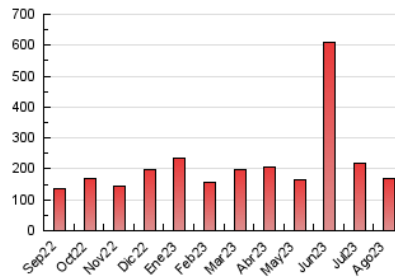

Páginas (x 1000)