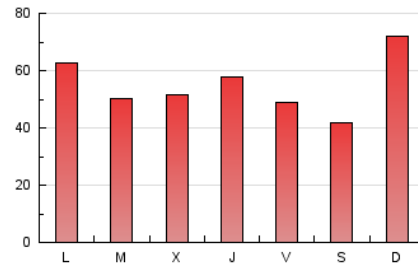

EL ASOMBRARIO & Co.

1. Cifras totales y promedios (Nacional e Internacional)

MES - AÑO	NAVEGADORES UNICOS	VISITAS	PAGINAS
Agosto - 2023	116.934	141.018	170.034
PROMEDIO DIARIO	4.242	4.549	5.485
PROMEDIO LUNES-VIERNES	4.191	4.502	5.410
PROMEDIO SABADO-DOMINGO	4.387	4.683	5.699
PAGINAS / VISITAS	1,21		
DURACION MEDIA VISITAS	0:02:01		
TIEMPO INTERACCIÓN MEDIO	0:01:27		

2. Secciones (Nacional e Internacional)

	PAGINAS	%
HOME	4.383	2.58 %
RESTO	165.651	97.42 %

3. Por día del mes (Nacional e Internacional)

Día	N. únicos	Visitas	Páginas	Día	N. únicos	Visitas	Páginas	Día	N. únicos	Visitas	Páginas
1	2.608	2.863	3.475	11	5.710	5.985	7.302	21	4.701	4.919	5.782
2	2.525	2.757	3.492	12	2.670	2.947	3.539	22	3.480	3.763	4.403
3	3.256	3.591	4.497	13	5.556	5.951	7.220	23	2.519	2.769	3.378
4	3.237	3.518	4.351	14	5.121	5.437	6.479	24	2.382	2.595	3.083
5	2.532	2.787	3.507	15	4.417	4.644	5.560	25	2.272	2.482	3.003
6	5.552	5.866	6.922	16	3.472	3.762	4.478	26	4.683	4.889	6.030
7	3.903	4.294	5.039	17	4.431	4.778	5.677	27	8.886	9.265	11.412
8	2.743	2.961	3.647	18	3.859	4.169	4.930	28	5.832	6.248	7.816
9	3.412	3.761	4.404	19	2.747	3.084	3.690	29	6.069	6.567	7.970
10	5.382	5.814	6.634	20	2.467	2.677	3.274	30	8.083	8.632	10.133
								31	6.981	7.243	8.907

4. Gráficas (Nacional e Internacional)

4.1 Por día de la semana (promedio)

N. únicos / Visitas (x 100)

Páginas (x 100)

4.2 Por franja horaria (promedio)

Visitas_ (x 1000)

Páginas (x 1000)

4.3 Por meses