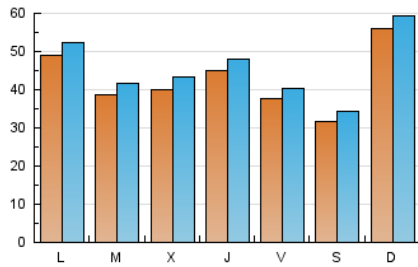

EL ASOMBRARIO & Co.

1. Cifras totales y promedios (Nacional e Internacional)

MES - AÑO	NAVEGADORES UNICOS	VISITAS	PAGINAS
Agosto - 2023	116.934	141.018	170.034
PROMEDIO DIARIO	4.242	4.549	5.485
PROMEDIO LUNES-VIERNES	4.191	4.502	5.410
PROMEDIO SABADO-DOMINGO	4.387	4.683	5.699
PAGINAS / VISITAS	1,21		
DURACION MEDIA VISITAS	0:02:01		
TIEMPO INTERACCIÓN MEDIO	0:01:27		

2. Secciones (Nacional e Internacional)

	PAGINAS	%
HOME	4.383	2.58 %
RESTO	165.651	97.42 %

3. Por día del mes (Nacional e Internacional)

Día	N. únicos	Visitas	Páginas	Día	N. únicos	Visitas	Páginas	Día	N. únicos	Visitas	Páginas
1	2.608	2.863	3.475	11	5.710	5.985	7.302	21	4.701	4.919	5.782
2	2.525	2.757	3.492	12	2.670	2.947	3.539	22	3.480	3.763	4.403
3	3.256	3.591	4.497	13	5.556	5.951	7.220	23	2.519	2.769	3.378
4	3.237	3.518	4.351	14	5.121	5.437	6.479	24	2.382	2.595	3.083
5	2.532	2.787	3.507	15	4.417	4.644	5.560	25	2.272	2.482	3.003
6	5.552	5.866	6.922	16	3.472	3.762	4.478	26	4.683	4.889	6.030
7	3.903	4.294	5.039	17	4.431	4.778	5.677	27	8.886	9.265	11.412
8	2.743	2.961	3.647	18	3.859	4.169	4.930	28	5.832	6.248	7.816
9	3.412	3.761	4.404	19	2.747	3.084	3.690	29	6.069	6.567	7.970
10	5.382	5.814	6.634	20	2.467	2.677	3.274	30	8.083	8.632	10.133
								31	6.981	7.243	8.907

4. Gráficas (Nacional e Internacional)

4.1 Por día de la semana (promedio)

N. únicos / Visitas (x 100)

Páginas (x 100)

4.2 Por franja horaria (promedio)

Visitas_ (x 1000)

Páginas (x 1000)

4.3 Por meses