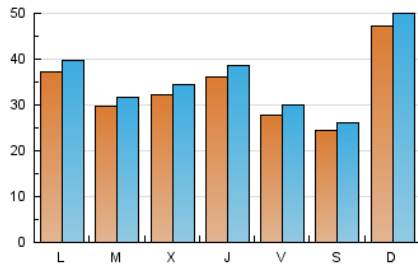

EL ASOMBRARIO & Co.

1. Cifras totales y promedios (Nacional)

MES - AÑO	NAVEGADORES UNICOS	VISITAS	PAGINAS
Agosto - 2023	91.125	110.787	134.674
PROMEDIO DIARIO	3.345	3.574	4.344
PROMEDIO LUNES-VIERNES	3.265	3.494	4.234
PROMEDIO SABADO-DOMINGO	3.576	3.802	4.661
PAGINAS / VISITAS	1,22		
DURACION MEDIA VISITAS	0:02:01		
TIEMPO INTERACCIÓN MEDIO	0:01:32		

2. Secciones (Nacional)

	PAGINAS	%
HOME	3.621	2.69 %
RESTO	131.053	97.31 %

3. Por día del mes (Nacional)

Día	N. únicos	Visitas	Páginas	Día	N. únicos	Visitas	Páginas	Día	N. únicos	Visitas	Páginas
1	1.953	2.138	2.641	11	4.520	4.773	5.809	21	3.929	4.085	4.838
2	1.934	2.116	2.748	12	2.016	2.198	2.706	22	2.737	2.916	3.480
3	2.340	2.560	3.313	13	4.817	5.142	6.292	23	1.801	1.985	2.471
4	1.951	2.138	2.740	14	4.169	4.473	5.311	24	1.711	1.867	2.257
5	1.652	1.832	2.325	15	3.614	3.819	4.573	25	1.615	1.770	2.178
6	4.603	4.809	5.732	16	2.625	2.818	3.399	26	4.003	4.131	5.166
7	2.955	3.261	3.863	17	3.696	3.976	4.752	27	7.657	8.087	9.864
8	1.940	2.118	2.640	18	3.074	3.359	3.960	28	3.786	4.064	5.063
9	2.722	2.959	3.524	19	2.073	2.279	2.802	29	4.654	4.910	6.042
10	4.374	4.708	5.406	20	1.785	1.938	2.404	30	7.027	7.338	8.685
								31	5.971	6.220	7.690

4. Gráficas (Nacional)

4.1 Por día de la semana (promedio)

N. únicos / Visitas (x 100)

Páginas (x 100)

4.2 Por franja horaria (promedio)

Visitas_ (x 1000)

Páginas (x 1000)

4.3 Por meses