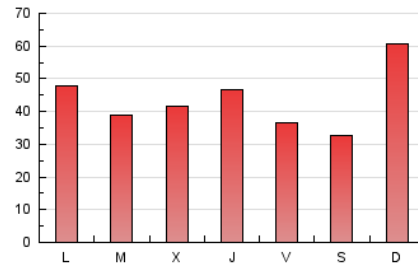

EL ASOMBRARIO & Co.

1. Cifras totales y promedios (Nacional)

MES - AÑO	NAVEGADORES UNICOS	VISITAS	PAGINAS
Agosto - 2023	91.125	110.787	134.674
PROMEDIO DIARIO	3.345	3.574	4.344
PROMEDIO LUNES-VIERNES	3.265	3.494	4.234
PROMEDIO SABADO-DOMINGO	3.576	3.802	4.661
PAGINAS / VISITAS	1,22		
DURACION MEDIA VISITAS	0:02:01		
TIEMPO INTERACCIÓN MEDIO	0:01:32		

2. Secciones (Nacional)

	PAGINAS	%
HOME	3.621	2.69 %
RESTO	131.053	97.31 %

3. Por día del mes (Nacional)

Día	N. únicos	Visitas	Páginas	Día	N. únicos	Visitas	Páginas	Día	N. únicos	Visitas	Páginas
1	1.953	2.138	2.641	11	4.520	4.773	5.809	21	3.929	4.085	4.838
2	1.934	2.116	2.748	12	2.016	2.198	2.706	22	2.737	2.916	3.480
3	2.340	2.560	3.313	13	4.817	5.142	6.292	23	1.801	1.985	2.471
4	1.951	2.138	2.740	14	4.169	4.473	5.311	24	1.711	1.867	2.257
5	1.652	1.832	2.325	15	3.614	3.819	4.573	25	1.615	1.770	2.178
6	4.603	4.809	5.732	16	2.625	2.818	3.399	26	4.003	4.131	5.166
7	2.955	3.261	3.863	17	3.696	3.976	4.752	27	7.657	8.087	9.864
8	1.940	2.118	2.640	18	3.074	3.359	3.960	28	3.786	4.064	5.063
9	2.722	2.959	3.524	19	2.073	2.279	2.802	29	4.654	4.910	6.042
10	4.374	4.708	5.406	20	1.785	1.938	2.404	30	7.027	7.338	8.685
								31	5.971	6.220	7.690

4. Gráficas (Nacional)

4.1 Por día de la semana (promedio)

N. únicos / Visitas (x 100)

Páginas (x 100)

4.2 Por franja horaria (promedio)

Visitas_ (x 1000)

Páginas (x 1000)

4.3 Por meses