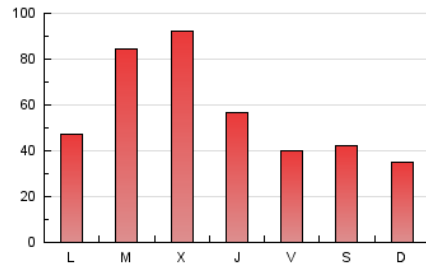

EL ASOMBRARIO & Co.

1. Cifras totales y promedios (Nacional)

MES - AÑO	NAVEGADORES UNICOS	VISITAS	PAGINAS
Agosto - 2021	116.587	138.252	175.494
PROMEDIO DIARIO	4.264	4.460	5.661
PROMEDIO LUNES-VIERNES	4.849	5.071	6.418
PROMEDIO SABADO-DOMINGO	2.836	2.964	3.812
PAGINAS / VISITAS	1,27		
DURACION MEDIA VISITAS		0:00:36	
DURACION MEDIA PAGINAS		0:02:13	

2. Secciones (Nacional)

	PAGINAS	%
HOME	3.874	2.21 %
RESTO	171.620	97.79 %

3. Por día del mes (Nacional)

Día	N. únicos	Visitas	Páginas	Día	N. únicos	Visitas	Páginas	Día	N. únicos	Visitas	Páginas
1	2.905	3.044	3.794	11	4.416	4.638	6.017	21	1.705	1.791	2.473
2	2.733	2.850	3.698	12	2.989	3.188	4.093	22	1.588	1.698	2.328
3	8.158	8.429	10.790	13	1.982	2.122	2.864	23	1.587	1.696	2.217
4	19.646	20.453	25.167	14	3.352	3.489	4.321	24	1.442	1.548	2.027
5	10.180	10.564	12.756	15	2.135	2.236	2.829	25	1.178	1.266	1.634
6	6.100	6.342	7.893	16	1.591	1.711	2.212	26	1.298	1.365	1.742
7	4.694	4.879	6.146	17	2.024	2.145	2.723	27	2.391	2.529	3.173
8	4.143	4.293	5.542	18	2.840	3.015	4.003	28	2.795	2.934	3.871
9	5.607	5.818	7.326	19	2.964	3.142	4.149	29	2.203	2.316	3.002
10	6.441	6.674	8.600	20	1.307	1.411	1.963	30	6.054	6.360	8.138
								31	13.745	14.306	18.003

4. Gráficas (Nacional)

4.1 Por día de la semana (promedio)

N. únicos / Visitas (x 100)

Páginas (x 100)

4.2 Por franja horaria (promedio)

Visitas (x 1000)

Páginas (x 1000)

4.3 Por meses