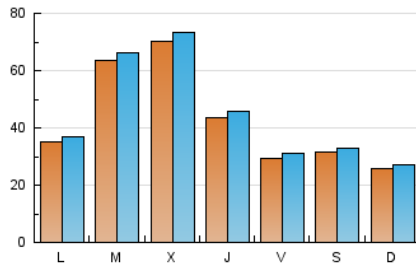

EL ASOMBRARIO & Co.

1. Cifras totales y promedios (Nacional)

MES - AÑO	NAVEGADORES UNICOS	VISITAS	PAGINAS
Agosto - 2021	116.587	138.252	175.494
PROMEDIO DIARIO	4.264	4.460	5.661
PROMEDIO LUNES-VIERNES	4.849	5.071	6.418
PROMEDIO SABADO-DOMINGO	2.836	2.964	3.812
PAGINAS / VISITAS	1,27		
DURACION MEDIA VISITAS		0:00:36	
DURACION MEDIA PAGINAS		0:02:13	

2. Secciones (Nacional)

	PAGINAS	%
HOME	3.874	2.21 %
RESTO	171.620	97.79 %

3. Por día del mes (Nacional)

Día	N. únicos	Visitas	Páginas	Día	N. únicos	Visitas	Páginas	Día	N. únicos	Visitas	Páginas
1	2.905	3.044	3.794	11	4.416	4.638	6.017	21	1.705	1.791	2.473
2	2.733	2.850	3.698	12	2.989	3.188	4.093	22	1.588	1.698	2.328
3	8.158	8.429	10.790	13	1.982	2.122	2.864	23	1.587	1.696	2.217
4	19.646	20.453	25.167	14	3.352	3.489	4.321	24	1.442	1.548	2.027
5	10.180	10.564	12.756	15	2.135	2.236	2.829	25	1.178	1.266	1.634
6	6.100	6.342	7.893	16	1.591	1.711	2.212	26	1.298	1.365	1.742
7	4.694	4.879	6.146	17	2.024	2.145	2.723	27	2.391	2.529	3.173
8	4.143	4.293	5.542	18	2.840	3.015	4.003	28	2.795	2.934	3.871
9	5.607	5.818	7.326	19	2.964	3.142	4.149	29	2.203	2.316	3.002
10	6.441	6.674	8.600	20	1.307	1.411	1.963	30	6.054	6.360	8.138
								31	13.745	14.306	18.003

4. Gráficas (Nacional)

4.1 Por día de la semana (promedio)

N. únicos / Visitas (x 100)

Páginas (x 100)

4.2 Por franja horaria (promedio)

Visitas (x 1000)

Páginas (x 1000)

4.3 Por meses