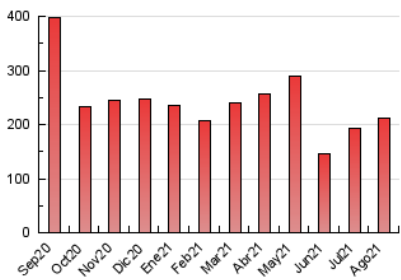

Páginas (x 1000)