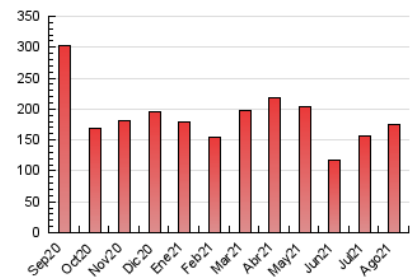

Páginas (x 1000)