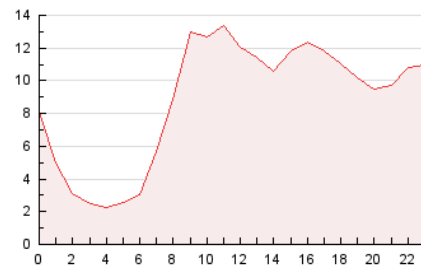

EL ASOMBRARIO & Co.

1. Cifras totales y promedios (Nacional e Internacional)

MES - AÑO	NAVEGADORES UNICOS	VISITAS	PAGINAS
Agosto - 2021	143.558	168.598	212.382
PROMEDIO DIARIO	5.198	5.439	6.851
PROMEDIO LUNES-VIERNES	5.838	6.110	7.676
PROMEDIO SABADO-DOMINGO	3.633	3.799	4.834
PAGINAS / VISITAS	1,26		
DURACION MEDIA VISITAS	0:00:35		
DURACION MEDIA PAGINAS	0:02:15		

2. Secciones (Nacional e Internacional)

	PAGINAS	%
HOME	4.687	2.21 %
RESTO	207.695	97.79 %

3. Por día del mes (Nacional e Internacional)

Día	N. únicos	Visitas	Páginas	Día	N. únicos	Visitas	Páginas	Día	N. únicos	Visitas	Páginas
1	4.350	4.537	5.548	11	5.259	5.516	7.140	21	2.229	2.344	3.172
2	5.111	5.285	6.497	12	3.826	4.079	5.164	22	2.159	2.304	3.100
3	9.750	10.041	12.676	13	2.720	2.902	3.850	23	2.248	2.394	3.076
4	21.417	22.291	27.335	14	4.016	4.193	5.177	24	2.137	2.281	2.943
5	11.541	12.063	14.593	15	2.771	2.921	3.678	25	1.832	1.947	2.452
6	7.196	7.512	9.272	16	2.232	2.406	3.059	26	1.951	2.042	2.585
7	5.601	5.821	7.277	17	2.686	2.856	3.590	27	3.176	3.353	4.187
8	5.225	5.415	6.926	18	3.581	3.801	4.987	28	3.512	3.688	4.800
9	6.731	7.008	8.807	19	3.703	3.910	5.122	29	2.835	2.965	3.831
10	7.380	7.687	9.842	20	1.886	2.024	2.708	30	6.926	7.284	9.270
								31	15.153	15.728	19.718

4. Gráficas (Nacional e Internacional)

4.1 Por día de la semana (promedio)

N. únicos / Visitas (x 100)

Páginas (x 100)

4.2 Por franja horaria (promedio)

Visitas (x 1000)

Páginas (x 1000)

4.3 Por meses