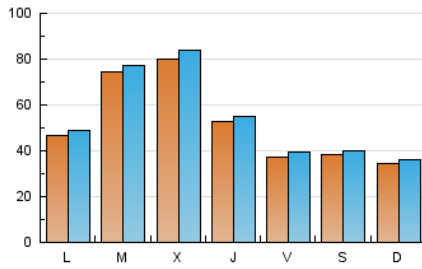

EL ASOMBRARIO & Co.

1. Cifras totales y promedios (Nacional e Internacional)

MES - AÑO	NAVEGADORES UNICOS	VISITAS	PAGINAS
Agosto - 2021	143.558	168.598	212.382
PROMEDIO DIARIO	5.198	5.439	6.851
PROMEDIO LUNES-VIERNES	5.838	6.110	7.676
PROMEDIO SABADO-DOMINGO	3.633	3.799	4.834
PAGINAS / VISITAS	1,26		
DURACION MEDIA VISITAS	0:00:35		
DURACION MEDIA PAGINAS	0:02:15		

2. Secciones (Nacional e Internacional)

	PAGINAS	%
HOME	4.687	2.21 %
RESTO	207.695	97.79 %

3. Por día del mes (Nacional e Internacional)

Día	N. únicos	Visitas	Páginas	Día	N. únicos	Visitas	Páginas	Día	N. únicos	Visitas	Páginas
1	4.350	4.537	5.548	11	5.259	5.516	7.140	21	2.229	2.344	3.172
2	5.111	5.285	6.497	12	3.826	4.079	5.164	22	2.159	2.304	3.100
3	9.750	10.041	12.676	13	2.720	2.902	3.850	23	2.248	2.394	3.076
4	21.417	22.291	27.335	14	4.016	4.193	5.177	24	2.137	2.281	2.943
5	11.541	12.063	14.593	15	2.771	2.921	3.678	25	1.832	1.947	2.452
6	7.196	7.512	9.272	16	2.232	2.406	3.059	26	1.951	2.042	2.585
7	5.601	5.821	7.277	17	2.686	2.856	3.590	27	3.176	3.353	4.187
8	5.225	5.415	6.926	18	3.581	3.801	4.987	28	3.512	3.688	4.800
9	6.731	7.008	8.807	19	3.703	3.910	5.122	29	2.835	2.965	3.831
10	7.380	7.687	9.842	20	1.886	2.024	2.708	30	6.926	7.284	9.270
								31	15.153	15.728	19.718

4. Gráficas (Nacional e Internacional)

4.1 Por día de la semana (promedio)

N. únicos / Visitas (x 100)

Páginas (x 100)

4.2 Por franja horaria (promedio)

Visitas (x 1000)

Páginas (x 1000)

4.3 Por meses