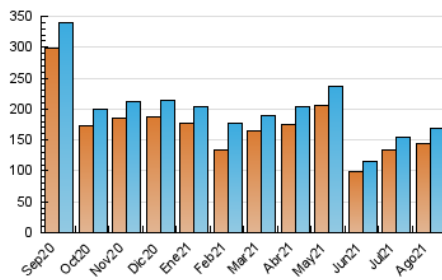

4.3 Por meses

N. únicos / Visitas (x 1000)