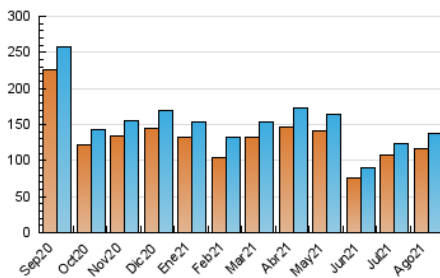

4.3 Por meses

N. únicos / Visitas (x 1000)