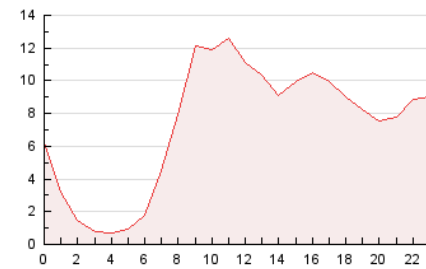

2. Secciones (Nacional)

	PAGINAS	%
HOME	3.874	2.21 %
RESTO	171.620	97.79 %

3. Por día del mes (Nacional)

Día	N. únicos	Visitas	Páginas	Día	N. únicos	Visitas	Páginas	Día	N. únicos	Visitas	Páginas
1	2.905	3.044	3.794	11	4.416	4.638	6.017	21	1.705	1.791	2.473
2	2.733	2.850	3.698	12	2.989	3.188	4.093	22	1.588	1.698	2.328
3	8.158	8.429	10.790	13	1.982	2.122	2.864	23	1.587	1.696	2.217
4	19.646	20.453	25.167	14	3.352	3.489	4.321	24	1.442	1.548	2.027
5	10.180	10.564	12.756	15	2.135	2.236	2.829	25	1.178	1.266	1.634
6	6.100	6.342	7.893	16	1.591	1.711	2.212	26	1.298	1.365	1.742
7	4.694	4.879	6.146	17	2.024	2.145	2.723	27	2.391	2.529	3.173
8	4.143	4.293	5.542	18	2.840	3.015	4.003	28	2.795	2.934	3.871
9	5.607	5.818	7.326	19	2.964	3.142	4.149	29	2.203	2.316	3.002
10	6.441	6.674	8.600	20	1.307	1.411	1.963	30	6.054	6.360	8.138
								31	13.745	14.306	18.003

4. Gráficas (Nacional)

4.1 Por día de la semana (promedio)

N. únicos / Visitas (x 100)

Páginas (x 100)

4.2 Por franja horaria (promedio)

Visitas (x 1000)

Páginas (x 1000)

4.3 Por meses