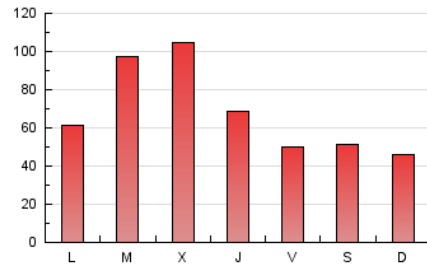

EL ASOMBRARIO & Co.

1. Cifras totales y promedios (Nacional e Internacional)

MES - AÑO	NAVEGADORES UNICOS	VISITAS	PAGINAS
Agosto - 2021	143.558	168.598	212.382
PROMEDIO DIARIO	5.198	5.439	6.851
PROMEDIO LUNES-VIERNES	5.838	6.110	7.676
PROMEDIO SABADO-DOMINGO	3.633	3.799	4.834
PAGINAS / VISITAS	1,26		
DURACION MEDIA VISITAS	0:00:35		
DURACION MEDIA PAGINAS	0:02:15		

2. Secciones (Nacional e Internacional)

	PAGINAS	%
HOME	4.687	2.21 %
RESTO	207.695	97.79 %

3. Por día del mes (Nacional e Internacional)

Día	N. únicos	Visitas	Páginas	Día	N. únicos	Visitas	Páginas	Día	N. únicos	Visitas	Páginas
1	4.350	4.537	5.548	11	5.259	5.516	7.140	21	2.229	2.344	3.172
2	5.111	5.285	6.497	12	3.826	4.079	5.164	22	2.159	2.304	3.100
3	9.750	10.041	12.676	13	2.720	2.902	3.850	23	2.248	2.394	3.076
4	21.417	22.291	27.335	14	4.016	4.193	5.177	24	2.137	2.281	2.943
5	11.541	12.063	14.593	15	2.771	2.921	3.678	25	1.832	1.947	2.452
6	7.196	7.512	9.272	16	2.232	2.406	3.059	26	1.951	2.042	2.585
7	5.601	5.821	7.277	17	2.686	2.856	3.590	27	3.176	3.353	4.187
8	5.225	5.415	6.926	18	3.581	3.801	4.987	28	3.512	3.688	4.800
9	6.731	7.008	8.807	19	3.703	3.910	5.122	29	2.835	2.965	3.831
10	7.380	7.687	9.842	20	1.886	2.024	2.708	30	6.926	7.284	9.270
								31	15.153	15.728	19.718

4. Gráficas (Nacional e Internacional)

4.1 Por día de la semana (promedio)

N. únicos / Visitas (x 100)

Páginas (x 100)

4.2 Por franja horaria (promedio)

Visitas (x 1000)

Páginas (x 1000)

4.3 Por meses