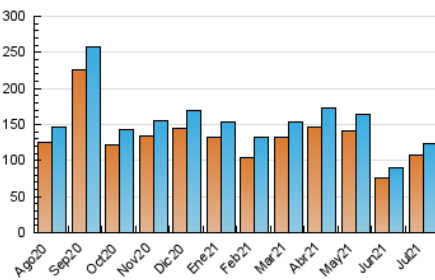

4.3 Por meses

N. únicos / Visitas (x 1000)