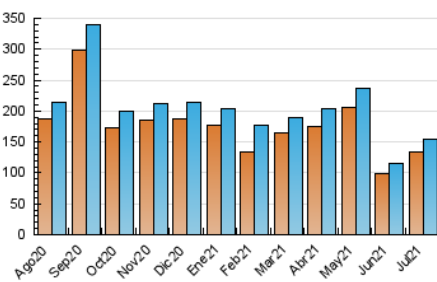

4.3 Por meses

N. únicos / Visitas (x 1000)