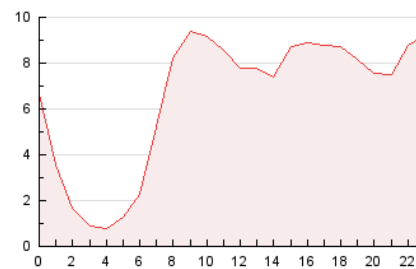

2. Secciones (Nacional)

	PAGINAS	%
HOME	3.542	2.26 %
RESTO	153.415	97.74 %

3. Por día del mes (Nacional)

Día	N. únicos	Visitas	Páginas	Día	N. únicos	Visitas	Páginas	Día	N. únicos	Visitas	Páginas
1	3.072	3.202	4.015	11	3.128	3.255	4.124	21	2.484	2.640	3.405
2	3.723	3.856	4.750	12	6.938	7.136	8.835	22	5.048	5.269	6.692
3	4.358	4.536	5.758	13	4.729	4.891	6.129	23	5.290	5.501	6.982
4	2.889	3.040	4.009	14	6.164	6.336	8.075	24	4.463	4.626	5.971
5	2.253	2.375	3.071	15	6.935	7.218	9.038	25	2.731	2.852	3.705
6	2.558	2.697	3.451	16	4.024	4.161	5.164	26	2.507	2.651	3.408
7	3.136	3.254	4.234	17	4.809	4.942	6.154	27	4.005	4.148	5.316
8	2.510	2.631	3.277	18	6.894	7.123	8.878	28	2.601	2.714	3.418
9	1.813	1.919	2.383	19	7.873	8.095	10.022	29	2.102	2.193	2.782
10	2.395	2.475	3.169	20	3.563	3.701	4.748	30	1.570	1.638	2.138
								31	2.876	3.045	3.856

4. Gráficas (Nacional)

4.1 Por día de la semana (promedio)

N. únicos / Visitas (x 100)

Páginas (x 100)

4.2 Por franja horaria (promedio)

Visitas (x 1000)

Páginas (x 1000)

4.3 Por meses