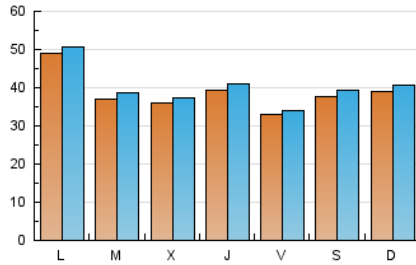

EL ASOMBRARIO & Co.

1. Cifras totales y promedios (Nacional)

MES - AÑO	NAVEGADORES UNICOS	VISITAS	PAGINAS
Julio - 2021	107.262	124.120	156.957
PROMEDIO DIARIO	3.853	4.004	5.063
PROMEDIO LUNES-VIERNES	3.859	4.010	5.061
PROMEDIO SABADO-DOMINGO	3.838	3.988	5.069
PAGINAS / VISITAS	1,26		
DURACION MEDIA VISITAS	0:00:30		
DURACION MEDIA PAGINAS	0:01:55		

2. Secciones (Nacional)

	PAGINAS	%
HOME	3.542	2.26 %
RESTO	153.415	97.74 %

3. Por día del mes (Nacional)

Día	N. únicos	Visitas	Páginas	Día	N. únicos	Visitas	Páginas	Día	N. únicos	Visitas	Páginas
1	3.072	3.202	4.015	11	3.128	3.255	4.124	21	2.484	2.640	3.405
2	3.723	3.856	4.750	12	6.938	7.136	8.835	22	5.048	5.269	6.692
3	4.358	4.536	5.758	13	4.729	4.891	6.129	23	5.290	5.501	6.982
4	2.889	3.040	4.009	14	6.164	6.336	8.075	24	4.463	4.626	5.971
5	2.253	2.375	3.071	15	6.935	7.218	9.038	25	2.731	2.852	3.705
6	2.558	2.697	3.451	16	4.024	4.161	5.164	26	2.507	2.651	3.408
7	3.136	3.254	4.234	17	4.809	4.942	6.154	27	4.005	4.148	5.316
8	2.510	2.631	3.277	18	6.894	7.123	8.878	28	2.601	2.714	3.418
9	1.813	1.919	2.383	19	7.873	8.095	10.022	29	2.102	2.193	2.782
10	2.395	2.475	3.169	20	3.563	3.701	4.748	30	1.570	1.638	2.138
								31	2.876	3.045	3.856

4. Gráficas (Nacional)

4.1 Por día de la semana (promedio)

N. únicos / Visitas (x 100)

Páginas (x 100)

4.2 Por franja horaria (promedio)

Visitas (x 1000)

Páginas (x 1000)

4.3 Por meses