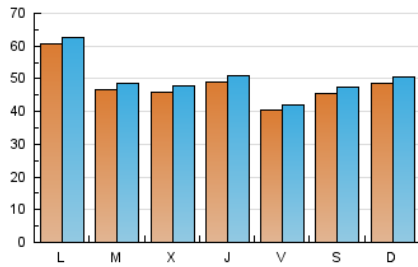

EL ASOMBRARIO & Co.

1. Cifras totales y promedios (Nacional e Internacional)

MES - AÑO	NAVEGADORES UNICOS	VISITAS	PAGINAS
Julio - 2021	134.622	154.162	194.094
PROMEDIO DIARIO	4.784	4.973	6.261
PROMEDIO LUNES-VIERNES	4.821	5.010	6.290
PROMEDIO SABADO-DOMINGO	4.694	4.882	6.191
PAGINAS / VISITAS	1,26		
DURACION MEDIA VISITAS	0:00:31		
DURACION MEDIA PAGINAS	0:02:01		

2. Secciones (Nacional e Internacional)

	PAGINAS	%
HOME	4.438	2.29 %
RESTO	189.656	97.71 %

3. Por día del mes (Nacional e Internacional)

Día	N. únicos	Visitas	Páginas	Día	N. únicos	Visitas	Páginas	Día	N. únicos	Visitas	Páginas
1	3.665	3.826	4.841	11	4.120	4.267	5.354	21	3.798	4.015	5.132
2	4.333	4.510	5.589	12	7.973	8.167	10.063	22	6.780	7.098	8.993
3	4.977	5.200	6.683	13	5.777	5.992	7.474	23	6.587	6.787	8.574
4	3.720	3.920	5.117	14	7.155	7.358	9.381	24	5.456	5.677	7.267
5	3.278	3.445	4.381	15	7.941	8.284	10.365	25	3.574	3.740	4.827
6	3.364	3.539	4.479	16	4.895	5.064	6.267	26	3.351	3.555	4.530
7	3.901	4.044	5.169	17	5.670	5.835	7.262	27	4.896	5.084	6.431
8	3.139	3.286	4.038	18	8.020	8.291	10.371	28	3.558	3.712	4.596
9	2.433	2.568	3.168	19	9.710	9.954	12.270	29	2.909	3.042	3.824
10	3.130	3.234	4.058	20	4.654	4.838	6.172	30	1.971	2.056	2.641
								31	3.578	3.774	4.777

4. Gráficas (Nacional e Internacional)

4.1 Por día de la semana (promedio)

N. únicos / Visitas (x 100)

Páginas (x 100)

4.2 Por franja horaria (promedio)

Visitas (x 1000)

Páginas (x 1000)

4.3 Por meses