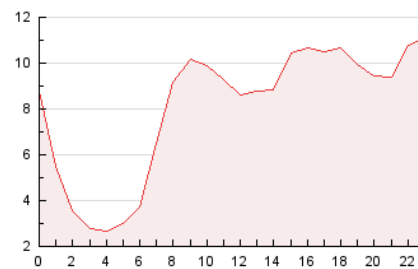

2. Secciones (Nacional e Internacional)

	PAGINAS	%
HOME	4.438	2.29 %
RESTO	189.656	97.71 %

3. Por día del mes (Nacional e Internacional)

Día	N. únicos	Visitas	Páginas	Día	N. únicos	Visitas	Páginas	Día	N. únicos	Visitas	Páginas
1	3.665	3.826	4.841	11	4.120	4.267	5.354	21	3.798	4.015	5.132
2	4.333	4.510	5.589	12	7.973	8.167	10.063	22	6.780	7.098	8.993
3	4.977	5.200	6.683	13	5.777	5.992	7.474	23	6.587	6.787	8.574
4	3.720	3.920	5.117	14	7.155	7.358	9.381	24	5.456	5.677	7.267
5	3.278	3.445	4.381	15	7.941	8.284	10.365	25	3.574	3.740	4.827
6	3.364	3.539	4.479	16	4.895	5.064	6.267	26	3.351	3.555	4.530
7	3.901	4.044	5.169	17	5.670	5.835	7.262	27	4.896	5.084	6.431
8	3.139	3.286	4.038	18	8.020	8.291	10.371	28	3.558	3.712	4.596
9	2.433	2.568	3.168	19	9.710	9.954	12.270	29	2.909	3.042	3.824
10	3.130	3.234	4.058	20	4.654	4.838	6.172	30	1.971	2.056	2.641
								31	3.578	3.774	4.777

4. Gráficas (Nacional e Internacional)

4.1 Por día de la semana (promedio)

N. únicos / Visitas (x 100)

Páginas (x 100)

4.2 Por franja horaria (promedio)

Visitas (x 1000)

Páginas (x 1000)

4.3 Por meses