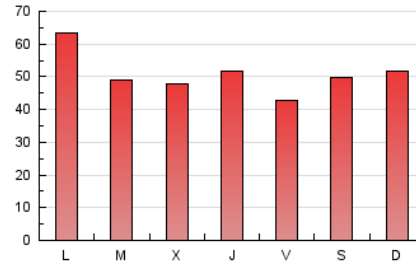

EL ASOMBRARIO & Co.

1. Cifras totales y promedios (Nacional)

MES - AÑO	NAVEGADORES UNICOS	VISITAS	PAGINAS
Julio - 2021	107.262	124.120	156.957
PROMEDIO DIARIO	3.853	4.004	5.063
PROMEDIO LUNES-VIERNES	3.859	4.010	5.061
PROMEDIO SABADO-DOMINGO	3.838	3.988	5.069
PAGINAS / VISITAS	1,26		
DURACION MEDIA VISITAS	0:00:30		
DURACION MEDIA PAGINAS	0:01:55		

2. Secciones (Nacional)

	PAGINAS	%
HOME	3.542	2.26 %
RESTO	153.415	97.74 %

3. Por día del mes (Nacional)

Día	N. únicos	Visitas	Páginas	Día	N. únicos	Visitas	Páginas	Día	N. únicos	Visitas	Páginas
1	3.072	3.202	4.015	11	3.128	3.255	4.124	21	2.484	2.640	3.405
2	3.723	3.856	4.750	12	6.938	7.136	8.835	22	5.048	5.269	6.692
3	4.358	4.536	5.758	13	4.729	4.891	6.129	23	5.290	5.501	6.982
4	2.889	3.040	4.009	14	6.164	6.336	8.075	24	4.463	4.626	5.971
5	2.253	2.375	3.071	15	6.935	7.218	9.038	25	2.731	2.852	3.705
6	2.558	2.697	3.451	16	4.024	4.161	5.164	26	2.507	2.651	3.408
7	3.136	3.254	4.234	17	4.809	4.942	6.154	27	4.005	4.148	5.316
8	2.510	2.631	3.277	18	6.894	7.123	8.878	28	2.601	2.714	3.418
9	1.813	1.919	2.383	19	7.873	8.095	10.022	29	2.102	2.193	2.782
10	2.395	2.475	3.169	20	3.563	3.701	4.748	30	1.570	1.638	2.138
								31	2.876	3.045	3.856

4. Gráficas (Nacional)

4.1 Por día de la semana (promedio)

N. únicos / Visitas (x 100)

Páginas (x 100)

4.2 Por franja horaria (promedio)

Visitas (x 1000)

Páginas (x 1000)

4.3 Por meses