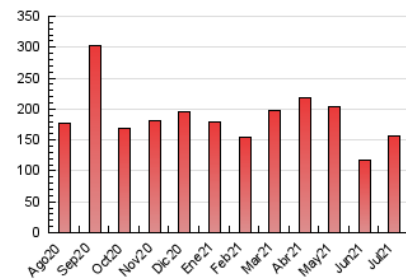

EL ASOMBRARIO & Co.

1. Cifras totales y promedios (Nacional)

MES - AÑO	NAVEGADORES UNICOS	VISITAS	PAGINAS
Julio - 2021	107.262	124.120	156.957
PROMEDIO DIARIO	3.853	4.004	5.063
PROMEDIO LUNES-VIERNES	3.859	4.010	5.061
PROMEDIO SABADO-DOMINGO	3.838	3.988	5.069
PAGINAS / VISITAS	1,26		
DURACION MEDIA VISITAS	0:00:30		
DURACION MEDIA PAGINAS	0:01:55		

2. Secciones (Nacional)

	PAGINAS	%
HOME	3.542	2.26 %
RESTO	153.415	97.74 %

3. Por día del mes (Nacional)

Día	N. únicos	Visitas	Páginas	Día	N. únicos	Visitas	Páginas	Día	N. únicos	Visitas	Páginas
1	3.072	3.202	4.015	11	3.128	3.255	4.124	21	2.484	2.640	3.405
2	3.723	3.856	4.750	12	6.938	7.136	8.835	22	5.048	5.269	6.692
3	4.358	4.536	5.758	13	4.729	4.891	6.129	23	5.290	5.501	6.982
4	2.889	3.040	4.009	14	6.164	6.336	8.075	24	4.463	4.626	5.971
5	2.253	2.375	3.071	15	6.935	7.218	9.038	25	2.731	2.852	3.705
6	2.558	2.697	3.451	16	4.024	4.161	5.164	26	2.507	2.651	3.408
7	3.136	3.254	4.234	17	4.809	4.942	6.154	27	4.005	4.148	5.316
8	2.510	2.631	3.277	18	6.894	7.123	8.878	28	2.601	2.714	3.418
9	1.813	1.919	2.383	19	7.873	8.095	10.022	29	2.102	2.193	2.782
10	2.395	2.475	3.169	20	3.563	3.701	4.748	30	1.570	1.638	2.138
								31	2.876	3.045	3.856

4. Gráficas (Nacional)

4.1 Por día de la semana (promedio)

N. únicos / Visitas (x 100)

Páginas (x 100)

4.2 Por franja horaria (promedio)

Visitas (x 1000)

Páginas (x 1000)

4.3 Por meses

N. únicos / Visitas (x 1000)

Páginas (x 1000)

5. Observaciones

Este Medio Electrónico de Comunicación ha sido medido por la herramienta Google Analytics de Google

6. Definiciones básicas (Para más información ver Normas Técnicas para el Control de los Medios Electrónicos de Comunicación)