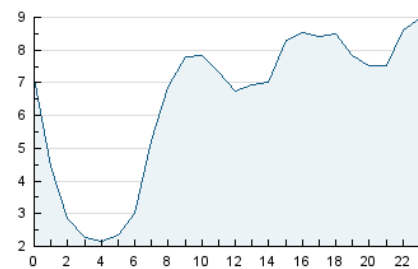

2. Secciones (Nacional e Internacional)

	PAGINAS	%
HOME	4.438	2.29 %
RESTO	189.656	97.71 %

3. Por día del mes (Nacional e Internacional)

Día	N. únicos	Visitas	Páginas	Día	N. únicos	Visitas	Páginas	Día	N. únicos	Visitas	Páginas
1	3.665	3.826	4.841	11	4.120	4.267	5.354	21	3.798	4.015	5.132
2	4.333	4.510	5.589	12	7.973	8.167	10.063	22	6.780	7.098	8.993
3	4.977	5.200	6.683	13	5.777	5.992	7.474	23	6.587	6.787	8.574
4	3.720	3.920	5.117	14	7.155	7.358	9.381	24	5.456	5.677	7.267
5	3.278	3.445	4.381	15	7.941	8.284	10.365	25	3.574	3.740	4.827
6	3.364	3.539	4.479	16	4.895	5.064	6.267	26	3.351	3.555	4.530
7	3.901	4.044	5.169	17	5.670	5.835	7.262	27	4.896	5.084	6.431
8	3.139	3.286	4.038	18	8.020	8.291	10.371	28	3.558	3.712	4.596
9	2.433	2.568	3.168	19	9.710	9.954	12.270	29	2.909	3.042	3.824
10	3.130	3.234	4.058	20	4.654	4.838	6.172	30	1.971	2.056	2.641
								31	3.578	3.774	4.777

4. Gráficas (Nacional e Internacional)

4.1 Por día de la semana (promedio)

N. únicos / Visitas (x 100)

Páginas (x 100)

4.2 Por franja horaria (promedio)

Visitas (x 1000)

Páginas (x 1000)

4.3 Por meses