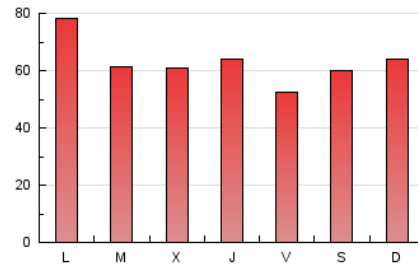

EL ASOMBRARIO & Co.

1. Cifras totales y promedios (Nacional e Internacional)

MES - AÑO	NAVEGADORES UNICOS	VISITAS	PAGINAS
Julio - 2021	134.622	154.162	194.094
PROMEDIO DIARIO	4.784	4.973	6.261
PROMEDIO LUNES-VIERNES	4.821	5.010	6.290
PROMEDIO SABADO-DOMINGO	4.694	4.882	6.191
PAGINAS / VISITAS	1,26		
DURACION MEDIA VISITAS	0:00:31		
DURACION MEDIA PAGINAS	0:02:01		

2. Secciones (Nacional e Internacional)

	PAGINAS	%
HOME	4.438	2.29 %
RESTO	189.656	97.71 %

3. Por día del mes (Nacional e Internacional)

Día	N. únicos	Visitas	Páginas	Día	N. únicos	Visitas	Páginas	Día	N. únicos	Visitas	Páginas
1	3.665	3.826	4.841	11	4.120	4.267	5.354	21	3.798	4.015	5.132
2	4.333	4.510	5.589	12	7.973	8.167	10.063	22	6.780	7.098	8.993
3	4.977	5.200	6.683	13	5.777	5.992	7.474	23	6.587	6.787	8.574
4	3.720	3.920	5.117	14	7.155	7.358	9.381	24	5.456	5.677	7.267
5	3.278	3.445	4.381	15	7.941	8.284	10.365	25	3.574	3.740	4.827
6	3.364	3.539	4.479	16	4.895	5.064	6.267	26	3.351	3.555	4.530
7	3.901	4.044	5.169	17	5.670	5.835	7.262	27	4.896	5.084	6.431
8	3.139	3.286	4.038	18	8.020	8.291	10.371	28	3.558	3.712	4.596
9	2.433	2.568	3.168	19	9.710	9.954	12.270	29	2.909	3.042	3.824
10	3.130	3.234	4.058	20	4.654	4.838	6.172	30	1.971	2.056	2.641
								31	3.578	3.774	4.777

4. Gráficas (Nacional e Internacional)

4.1 Por día de la semana (promedio)

N. únicos / Visitas (x 100)

Páginas (x 100)

4.2 Por franja horaria (promedio)

Visitas (x 1000)

Páginas (x 1000)

4.3 Por meses