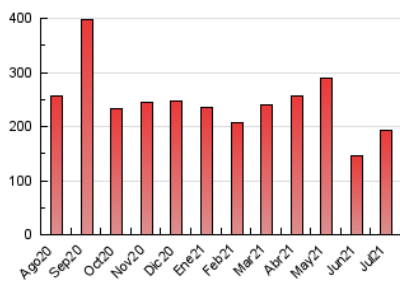

Páginas (x 1000)