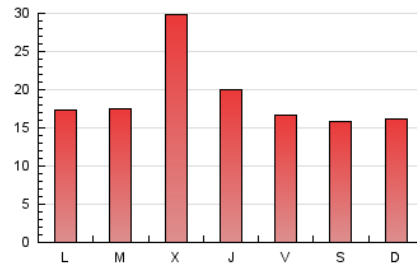

Páginas (x 100)