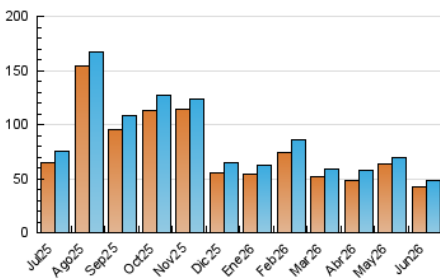

#### 4.1 Por día de la semana (promedio)

N. únicos / Visitas (x 100)

Páginas (x 100)

#### 4.2 Por franja horaria (promedio)

Visitas\_ (x 1000)

Páginas (x 1000)

#### 4.3 Por meses

N. únicos / Visitas (x 1000)

Páginas (x 1000)

## 5. Observaciones

Este Medio Electrónico de Comunicación ha sido medido por la herramienta Google Analytics de Google (GA4).