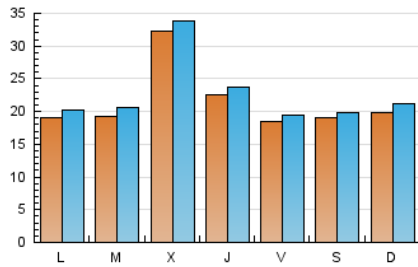

4. Gráficas (Nacional e Internacional)

4.1 Por día de la semana (promedio)

N. únicos / Visitas (x 100)