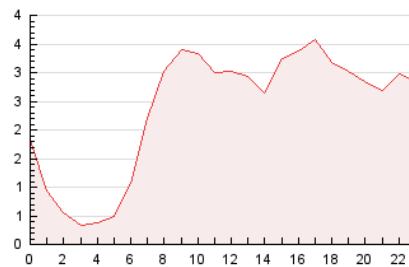

#### 3. Por día del mes (Nacional)

Día	N. únicos	Visitas	Páginas	Día	N. únicos	Visitas	Páginas	Día	N. únicos	Visitas	Páginas
1	1.447	1.562	1.921	11	641	712	883	21	1.627	1.712	1.970
2	1.414	1.510	1.876	12	629	691	836	22	1.531	1.627	1.896
3	1.448	1.560	1.833	13	641	704	843	23	910	976	1.186
4	1.211	1.301	1.569	14	913	1.013	1.222	24	814	873	1.088
5	1.003	1.067	1.281	15	1.379	1.490	1.787	25	1.258	1.337	1.484
6	889	953	1.147	16	1.503	1.593	1.904	26	2.127	2.238	2.507
7	943	1.034	1.239	17	6.952	7.152	7.928	27	2.063	2.131	2.459
8	966	1.065	1.292	18	3.500	3.586	4.047	28	1.736	1.808	2.041
9	1.127	1.229	1.455	19	1.734	1.812	2.063	29	1.473	1.556	1.758
10	772	859	1.083	20	1.590	1.668	1.908	30	1.941	2.010	2.334

#### 4.1 Por día de la semana (promedio)

N. únicos / Visitas (x 100)

Páginas (x 100)

#### 4.2 Por franja horaria (promedio)

Visitas\_ (x 1000)

Páginas (x 1000)