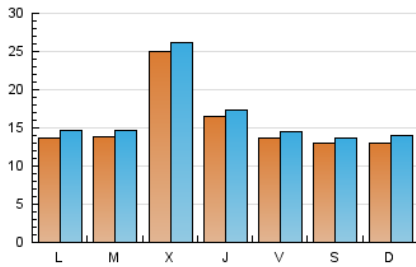

4. Gráficas (Nacional)

4.1 Por día de la semana (promedio)

N. únicos / Visitas (x 100)