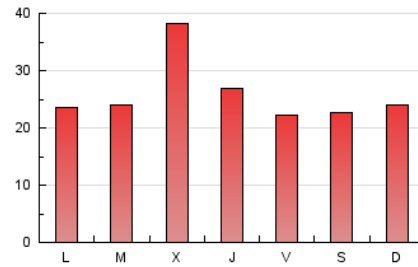

### 1. Cifras totales y promedios (Nacional e Internacional)

MES - AÑO	NAVEGADORES UNICOS	VISITAS	PAGINAS
Junio - 2026	58.857	66.758	77.476
<b>PROMEDIO DIARIO</b>	<b>2.136</b>	<b>2.254</b>	<b>2.583</b>
<b>PROMEDIO LUNES-VIERNES</b>	2.205	2.327	2.673
<b>PROMEDIO SABADO-DOMINGO</b>	1.945	2.054	2.335
<b>PAGINAS / VISITAS</b>	1,15		
<b>DURACION MEDIA VISITAS</b>	0:01:33		
<b>TIEMPO INTERACCIÓN MEDIO</b>	0:00:42		

### 3. Por día del mes (Nacional e Internacional)

Día	N. únicos	Visitas	Páginas	Día	N. únicos	Visitas	Páginas	Día	N. únicos	Visitas	Páginas
<b>1</b>	1.902	2.040	2.453	<b>11</b>	967	1.060	1.258	<b>21</b>	2.060	2.167	2.479
<b>2</b>	1.984	2.121	2.551	<b>12</b>	925	1.006	1.178	<b>22</b>	2.033	2.153	2.464
<b>3</b>	1.965	2.108	2.428	<b>13</b>	865	948	1.109	<b>23</b>	1.252	1.350	1.602
<b>4</b>	1.703	1.824	2.133	<b>14</b>	1.206	1.323	1.557	<b>24</b>	1.124	1.211	1.493
<b>5</b>	1.487	1.571	1.829	<b>15</b>	1.847	1.982	2.327	<b>25</b>	1.522	1.616	1.825
<b>6</b>	1.230	1.320	1.532	<b>16</b>	2.114	2.236	2.607	<b>26</b>	2.807	2.934	3.289
<b>7</b>	1.207	1.312	1.539	<b>17</b>	8.765	8.988	9.926	<b>27</b>	3.479	3.569	4.045
<b>8</b>	1.273	1.393	1.655	<b>18</b>	4.838	4.989	5.570	<b>28</b>	3.496	3.677	3.997
<b>9</b>	1.409	1.538	1.838	<b>19</b>	2.173	2.284	2.628	<b>29</b>	2.470	2.587	2.900
<b>10</b>	1.086	1.187	1.421	<b>20</b>	2.016	2.112	2.421	<b>30</b>	2.861	3.015	3.422

#### 4. Gráficas (Nacional e Internacional)

##### 4.1 Por día de la semana (promedio)

N. únicos / Visitas (x 100)

Páginas (x 100)