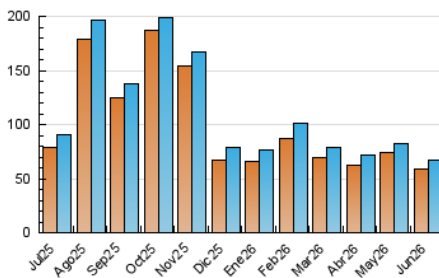

### 3. Por día del mes (Nacional e Internacional)

Día	N. únicos	Visitas	Páginas	Día	N. únicos	Visitas	Páginas	Día	N. únicos	Visitas	Páginas
<b>1</b>	1.902	2.040	2.453	<b>11</b>	967	1.060	1.258	<b>21</b>	2.060	2.167	2.479
<b>2</b>	1.984	2.121	2.551	<b>12</b>	925	1.006	1.178	<b>22</b>	2.033	2.153	2.464
<b>3</b>	1.965	2.108	2.428	<b>13</b>	865	948	1.109	<b>23</b>	1.252	1.350	1.602
<b>4</b>	1.703	1.824	2.133	<b>14</b>	1.206	1.323	1.557	<b>24</b>	1.124	1.211	1.493
<b>5</b>	1.487	1.571	1.829	<b>15</b>	1.847	1.982	2.327	<b>25</b>	1.522	1.616	1.825
<b>6</b>	1.230	1.320	1.532	<b>16</b>	2.114	2.236	2.607	<b>26</b>	2.807	2.934	3.289
<b>7</b>	1.207	1.312	1.539	<b>17</b>	8.765	8.988	9.926	<b>27</b>	3.479	3.569	4.045
<b>8</b>	1.273	1.393	1.655	<b>18</b>	4.838	4.989	5.570	<b>28</b>	3.496	3.677	3.997
<b>9</b>	1.409	1.538	1.838	<b>19</b>	2.173	2.284	2.628	<b>29</b>	2.470	2.587	2.900
<b>10</b>	1.086	1.187	1.421	<b>20</b>	2.016	2.112	2.421	<b>30</b>	2.861	3.015	3.422

##### 4.1 Por día de la semana (promedio)

N. únicos / Visitas (x 100)

Páginas (x 100)

##### 4.2 Por franja horaria (promedio)

Visitas\_ (x 1000)

Páginas (x 1000)

##### 4.3 Por meses

N. únicos / Visitas (x 1000)

Páginas (x 1000)