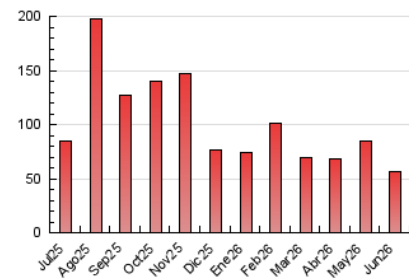

#### 4.1 Por día de la semana (promedio)

N. únicos / Visitas (x 100)

Páginas (x 100)

#### 4.2 Por franja horaria (promedio)

Visitas\_ (x 1000)

Páginas (x 1000)

#### 4.3 Por meses

N. únicos / Visitas (x 1000)

Páginas (x 1000)