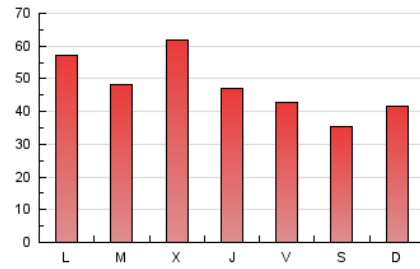

EL ASOMBRARIO & Co.

1. Cifras totales y promedios (Nacional)

| MES - AÑO | NAVEGADORES UNICOS | VISITAS | PAGINAS |
|--------------------------------|--------------------|--------------|--------------|
| Junio - 2018 | 103.475 | 121.797 | 141.485 |
| PROMEDIO DIARIO | 3.873 | 4.060 | 4.716 |
| PROMEDIO LUNES-VIERNES | 4.199 | 4.399 | 5.100 |
| PROMEDIO SABADO-DOMINGO | 3.114 | 3.270 | 3.820 |
| PAGINAS / VISITAS | 1,16 | | |
| DURACION MEDIA VISITAS | 0:00:32 | | |
| DURACION MEDIA PAGINAS | 0:03:20 | | |

2. Secciones (Nacional)

| | PAGINAS | % |
|--------------|---------|---------|
| HOME | 2.996 | 2.12 % |
| RESTO | 138.489 | 97.88 % |

3. Por día del mes (Nacional)

| Día | N. únicos | Visitas | Páginas | Día | N. únicos | Visitas | Páginas | Día | N. únicos | Visitas | Páginas |
|-----|-----------|---------|---------|-----|-----------|---------|---------|-----|-----------|---------|---------|
| 1 | 4.749 | 4.926 | 5.578 | 11 | 4.661 | 4.919 | 5.755 | 21 | 1.574 | 1.696 | 2.128 |
| 2 | 3.731 | 3.889 | 4.393 | 12 | 4.911 | 5.139 | 5.943 | 22 | 1.071 | 1.146 | 1.429 |
| 3 | 3.851 | 3.997 | 4.672 | 13 | 4.851 | 5.061 | 5.846 | 23 | 1.417 | 1.507 | 1.851 |
| 4 | 3.879 | 4.082 | 4.798 | 14 | 3.344 | 3.523 | 4.062 | 24 | 2.380 | 2.509 | 2.979 |
| 5 | 2.875 | 3.037 | 3.530 | 15 | 4.218 | 4.402 | 4.983 | 25 | 2.446 | 2.604 | 3.110 |
| 6 | 8.593 | 8.968 | 10.436 | 16 | 2.024 | 2.129 | 2.574 | 26 | 4.159 | 4.328 | 4.790 |
| 7 | 6.734 | 7.114 | 8.119 | 17 | 2.189 | 2.293 | 2.673 | 27 | 4.732 | 4.953 | 5.744 |
| 8 | 5.229 | 5.475 | 6.550 | 18 | 7.957 | 8.170 | 9.188 | 28 | 3.576 | 3.743 | 4.453 |
| 9 | 4.286 | 4.526 | 5.351 | 19 | 4.216 | 4.408 | 5.098 | 29 | 2.296 | 2.439 | 2.926 |
| 10 | 5.260 | 5.542 | 6.372 | 20 | 2.103 | 2.238 | 2.641 | 30 | 2.886 | 3.034 | 3.513 |

4. Gráficas (Nacional)

4.1 Por día de la semana (promedio)

N. únicos / Visitas (x 100)

Páginas (x 100)

4.2 Por franja horaria (promedio)

Visitas (x 1000)

Páginas (x 1000)

4.3 Por meses