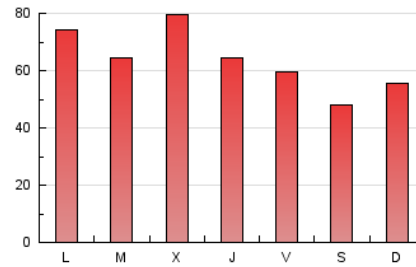

Páginas (x 100)