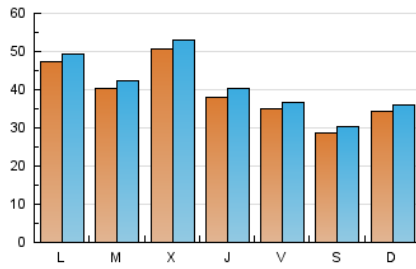

EL ASOMBRARIO & Co.

1. Cifras totales y promedios (Nacional)

| MES - AÑO | NAVEGADORES UNICOS | VISITAS | PAGINAS |
|--------------------------------|--------------------|--------------|--------------|
| Junio - 2018 | 103.475 | 121.797 | 141.485 |
| PROMEDIO DIARIO | 3.873 | 4.060 | 4.716 |
| PROMEDIO LUNES-VIERNES | 4.199 | 4.399 | 5.100 |
| PROMEDIO SABADO-DOMINGO | 3.114 | 3.270 | 3.820 |
| PAGINAS / VISITAS | 1,16 | | |
| DURACION MEDIA VISITAS | 0:00:32 | | |
| DURACION MEDIA PAGINAS | 0:03:20 | | |

2. Secciones (Nacional)

| | PAGINAS | % |
|--------------|---------|---------|
| HOME | 2.996 | 2.12 % |
| RESTO | 138.489 | 97.88 % |

3. Por día del mes (Nacional)

| Día | N. únicos | Visitas | Páginas | Día | N. únicos | Visitas | Páginas | Día | N. únicos | Visitas | Páginas |
|-----|-----------|---------|---------|-----|-----------|---------|---------|-----|-----------|---------|---------|
| 1 | 4.749 | 4.926 | 5.578 | 11 | 4.661 | 4.919 | 5.755 | 21 | 1.574 | 1.696 | 2.128 |
| 2 | 3.731 | 3.889 | 4.393 | 12 | 4.911 | 5.139 | 5.943 | 22 | 1.071 | 1.146 | 1.429 |
| 3 | 3.851 | 3.997 | 4.672 | 13 | 4.851 | 5.061 | 5.846 | 23 | 1.417 | 1.507 | 1.851 |
| 4 | 3.879 | 4.082 | 4.798 | 14 | 3.344 | 3.523 | 4.062 | 24 | 2.380 | 2.509 | 2.979 |
| 5 | 2.875 | 3.037 | 3.530 | 15 | 4.218 | 4.402 | 4.983 | 25 | 2.446 | 2.604 | 3.110 |
| 6 | 8.593 | 8.968 | 10.436 | 16 | 2.024 | 2.129 | 2.574 | 26 | 4.159 | 4.328 | 4.790 |
| 7 | 6.734 | 7.114 | 8.119 | 17 | 2.189 | 2.293 | 2.673 | 27 | 4.732 | 4.953 | 5.744 |
| 8 | 5.229 | 5.475 | 6.550 | 18 | 7.957 | 8.170 | 9.188 | 28 | 3.576 | 3.743 | 4.453 |
| 9 | 4.286 | 4.526 | 5.351 | 19 | 4.216 | 4.408 | 5.098 | 29 | 2.296 | 2.439 | 2.926 |
| 10 | 5.260 | 5.542 | 6.372 | 20 | 2.103 | 2.238 | 2.641 | 30 | 2.886 | 3.034 | 3.513 |

4. Gráficas (Nacional)

4.1 Por día de la semana (promedio)

N. únicos / Visitas (x 100)

Páginas (x 100)

4.2 Por franja horaria (promedio)

Visitas (x 1000)

Páginas (x 1000)

4.3 Por meses