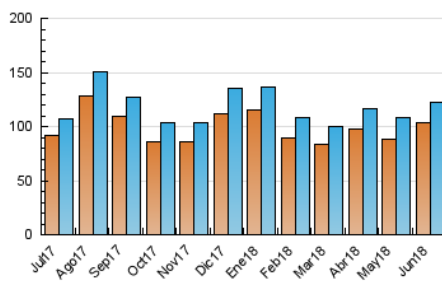

4.3 Por meses

N. únicos / Visitas (x 1000)