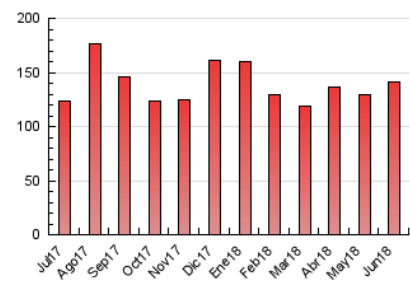

Páginas (x 1000)