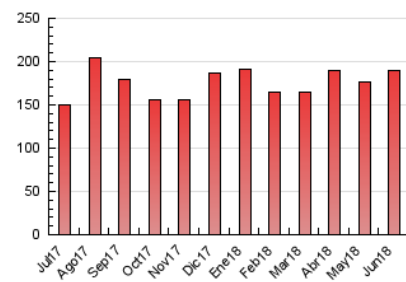

Páginas (x 1000)