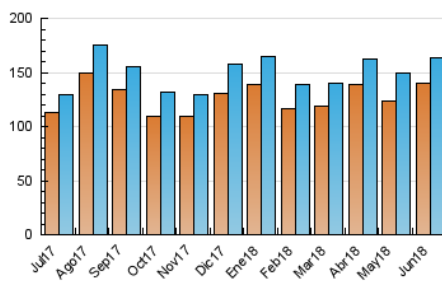

4.3 Por meses

N. únicos / Visitas (x 1000)