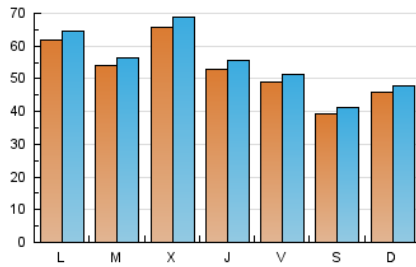

4. Gráficas (Nacional e Internacional)

4.1 Por día de la semana (promedio)

N. únicos / Visitas (x 100)