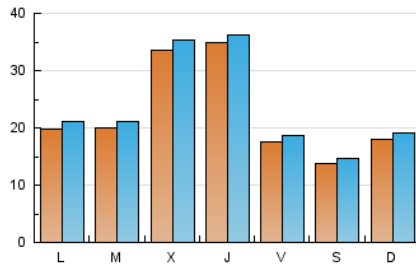

EL ASOMBRARIO & Co.
Público

1. Cifras totales y promedios (Nacional)

MES - AÑO	NAVEGADORES UNICOS	VISITAS	PAGINAS
Mayo - 2026	63.048	69.766	84.469
PROMEDIO DIARIO	2.196	2.314	2.725
PROMEDIO LUNES-VIERNES	2.484	2.612	3.052
PROMEDIO SABADO-DOMINGO	1.590	1.689	2.038
PAGINAS / VISITAS	1,18		
DURACION MEDIA VISITAS	0:01:32		
TIEMPO INTERACCIÓN MEDIO	0:00:42		

2. Secciones (Nacional)

	PAGINAS	%
HOME	2.347	2.78 %
RESTO	82.122	97.22 %

3. Por día del mes (Nacional)

Día	N. únicos	Visitas	Páginas	Día	N. únicos	Visitas	Páginas	Día	N. únicos	Visitas	Páginas
1	907	977	1.150	11	2.117	2.253	2.655	21	746	827	1.030
2	2.037	2.138	2.565	12	1.506	1.637	1.965	22	784	864	1.094
3	3.103	3.244	3.823	13	1.904	2.018	2.271	23	622	683	838
4	3.307	3.461	3.926	14	1.916	2.028	2.366	24	852	946	1.194
5	4.541	4.639	5.212	15	1.318	1.383	1.590	25	1.247	1.346	1.586
6	9.372	9.748	11.108	16	931	1.004	1.205	26	1.091	1.195	1.434
7	10.169	10.412	12.294	17	1.385	1.493	1.755	27	1.402	1.530	1.825
8	4.988	5.201	6.086	18	1.261	1.378	1.655	28	1.106	1.211	1.445
9	2.494	2.601	3.078	19	896	996	1.209	29	818	895	1.120
10	2.485	2.593	2.998	20	773	858	1.069	30	846	932	1.230
								31	1.146	1.258	1.693

4. Gráficas (Nacional)

4.1 Por día de la semana (promedio)

N. únicos / Visitas (x 100)

Páginas (x 100)

4.2 Por franja horaria (promedio)

Visitas_ (x 1000)

Páginas (x 1000)

4.3 Por meses