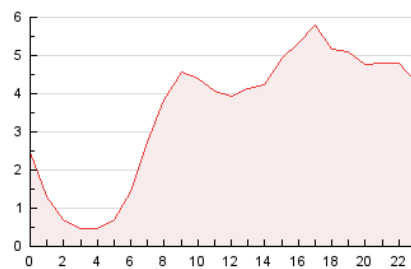

2. Secciones (Nacional)

	PAGINAS	%
HOME	2.347	2.78 %
RESTO	82.122	97.22 %

3. Por día del mes (Nacional)

Día	N. únicos	Visitas	Páginas	Día	N. únicos	Visitas	Páginas	Día	N. únicos	Visitas	Páginas
1	907	977	1.150	11	2.117	2.253	2.655	21	746	827	1.030
2	2.037	2.138	2.565	12	1.506	1.637	1.965	22	784	864	1.094
3	3.103	3.244	3.823	13	1.904	2.018	2.271	23	622	683	838
4	3.307	3.461	3.926	14	1.916	2.028	2.366	24	852	946	1.194
5	4.541	4.639	5.212	15	1.318	1.383	1.590	25	1.247	1.346	1.586
6	9.372	9.748	11.108	16	931	1.004	1.205	26	1.091	1.195	1.434
7	10.169	10.412	12.294	17	1.385	1.493	1.755	27	1.402	1.530	1.825
8	4.988	5.201	6.086	18	1.261	1.378	1.655	28	1.106	1.211	1.445
9	2.494	2.601	3.078	19	896	996	1.209	29	818	895	1.120
10	2.485	2.593	2.998	20	773	858	1.069	30	846	932	1.230
								31	1.146	1.258	1.693

4. Gráficas (Nacional)

4.1 Por día de la semana (promedio)

N. únicos / Visitas (x 100)

Páginas (x 100)

4.2 Por franja horaria (promedio)

Visitas_ (x 1000)

Páginas (x 1000)

4.3 Por meses

N. únicos / Visitas (x 1000)

Páginas (x 1000)

5. Observaciones

Este Medio Electrónico de Comunicación ha sido medido por la herramienta Google Analytics de Google (GA4).

6. Definiciones básicas (Para más información ver Normas Técnicas para el Control de los Medios Electrónicos de Comunicación)