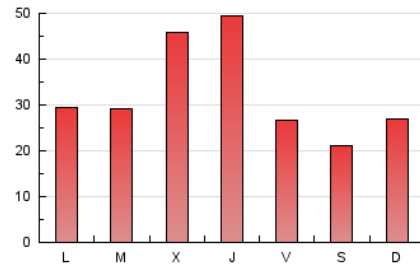

1. Cifras totales y promedios (Nacional e Internacional)

MES - AÑO	NAVEGADORES UNICOS	VISITAS	PAGINAS
Mayo - 2026	74.703	82.131	98.876
PROMEDIO DIARIO	2.598	2.745	3.190
PROMEDIO LUNES-VIERNES	2.929	3.091	3.564
PROMEDIO SABADO-DOMINGO	1.903	2.018	2.403
PAGINAS / VISITAS	1,16		
DURACION MEDIA VISITAS	0:01:33		
TIEMPO INTERACCIÓN MEDIO	0:00:40		

2. Secciones (Nacional e Internacional)

	PAGINAS	%
HOME	2.799	2.83 %
RESTO	96.077	97.17 %

3. Por día del mes (Nacional e Internacional)

Día	N. únicos	Visitas	Páginas	Día	N. únicos	Visitas	Páginas	Día	N. únicos	Visitas	Páginas
1	1.205	1.287	1.482	11	2.585	2.742	3.186	21	1.082	1.180	1.399
2	2.315	2.437	2.894	12	1.861	2.015	2.387	22	1.105	1.202	1.436
3	3.469	3.661	4.273	13	2.222	2.367	2.637	23	889	961	1.134
4	3.721	3.887	4.396	14	2.292	2.429	2.787	24	1.137	1.249	1.530
5	4.901	5.089	5.634	15	1.642	1.726	1.944	25	1.750	1.878	2.155
6	10.065	10.599	11.959	16	1.226	1.320	1.537	26	1.603	1.736	2.033
7	11.421	11.741	13.777	17	1.752	1.885	2.170	27	1.820	1.982	2.306
8	5.733	5.952	6.971	18	1.659	1.788	2.094	28	1.437	1.556	1.813
9	2.909	2.992	3.564	19	1.240	1.373	1.604	29	1.085	1.190	1.431
10	2.841	2.936	3.410	20	1.080	1.191	1.413	30	1.068	1.171	1.493
								31	1.428	1.565	2.027

4. Gráficas (Nacional e Internacional)

4.1 Por día de la semana (promedio)

N. únicos / Visitas (x 100)

Páginas (x 100)

4.2 Por franja horaria (promedio)

Visitas_ (x 1000)

Páginas (x 1000)

4.3 Por meses