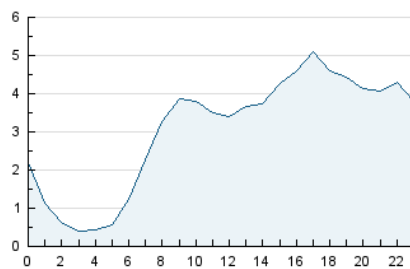

2. Secciones (Nacional)

	PAGINAS	%
HOME	2.347	2.78 %
RESTO	82.122	97.22 %

3. Por día del mes (Nacional)

Día	N. únicos	Visitas	Páginas	Día	N. únicos	Visitas	Páginas	Día	N. únicos	Visitas	Páginas
1	907	977	1.150	11	2.117	2.253	2.655	21	746	827	1.030
2	2.037	2.138	2.565	12	1.506	1.637	1.965	22	784	864	1.094
3	3.103	3.244	3.823	13	1.904	2.018	2.271	23	622	683	838
4	3.307	3.461	3.926	14	1.916	2.028	2.366	24	852	946	1.194
5	4.541	4.639	5.212	15	1.318	1.383	1.590	25	1.247	1.346	1.586
6	9.372	9.748	11.108	16	931	1.004	1.205	26	1.091	1.195	1.434
7	10.169	10.412	12.294	17	1.385	1.493	1.755	27	1.402	1.530	1.825
8	4.988	5.201	6.086	18	1.261	1.378	1.655	28	1.106	1.211	1.445
9	2.494	2.601	3.078	19	896	996	1.209	29	818	895	1.120
10	2.485	2.593	2.998	20	773	858	1.069	30	846	932	1.230
								31	1.146	1.258	1.693

4. Gráficas (Nacional)

4.1 Por día de la semana (promedio)

N. únicos / Visitas (x 100)

Páginas (x 100)

4.2 Por franja horaria (promedio)

Visitas_ (x 1000)

Páginas (x 1000)

4.3 Por meses