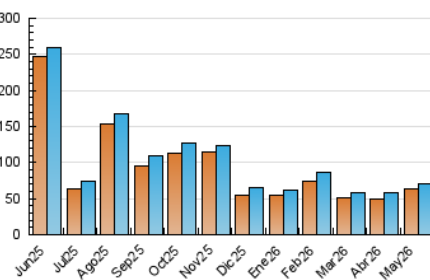

EL ASOMBRARIO & Co.
Público

1. Cifras totales y promedios (Nacional)

MES - AÑO	NAVEGADORES UNICOS	VISITAS	PAGINAS
Mayo - 2026	63.048	69.766	84.469
PROMEDIO DIARIO	2.196	2.314	2.725
PROMEDIO LUNES-VIERNES	2.484	2.612	3.052
PROMEDIO SABADO-DOMINGO	1.590	1.689	2.038
PAGINAS / VISITAS	1,18		
DURACION MEDIA VISITAS	0:01:32		
TIEMPO INTERACCIÓN MEDIO	0:00:42		

2. Secciones (Nacional)

	PAGINAS	%
HOME	2.347	2.78 %
RESTO	82.122	97.22 %

3. Por día del mes (Nacional)

Día	N. únicos	Visitas	Páginas	Día	N. únicos	Visitas	Páginas	Día	N. únicos	Visitas	Páginas
1	907	977	1.150	11	2.117	2.253	2.655	21	746	827	1.030
2	2.037	2.138	2.565	12	1.506	1.637	1.965	22	784	864	1.094
3	3.103	3.244	3.823	13	1.904	2.018	2.271	23	622	683	838
4	3.307	3.461	3.926	14	1.916	2.028	2.366	24	852	946	1.194
5	4.541	4.639	5.212	15	1.318	1.383	1.590	25	1.247	1.346	1.586
6	9.372	9.748	11.108	16	931	1.004	1.205	26	1.091	1.195	1.434
7	10.169	10.412	12.294	17	1.385	1.493	1.755	27	1.402	1.530	1.825
8	4.988	5.201	6.086	18	1.261	1.378	1.655	28	1.106	1.211	1.445
9	2.494	2.601	3.078	19	896	996	1.209	29	818	895	1.120
10	2.485	2.593	2.998	20	773	858	1.069	30	846	932	1.230
								31	1.146	1.258	1.693

4. Gráficas (Nacional)

4.1 Por día de la semana (promedio)

N. únicos / Visitas (x 100)

Páginas (x 100)

4.2 Por franja horaria (promedio)

Visitas_ (x 1000)

Páginas (x 1000)

4.3 Por meses

N. únicos / Visitas (x 1000)

Páginas (x 1000)

5. Observaciones

Este Medio Electrónico de Comunicación ha sido medido por la herramienta Google Analytics de Google (GA4).

6. Definiciones básicas (Para más información ver Normas Técnicas para el Control de los Medios Electrónicos de Comunicación)