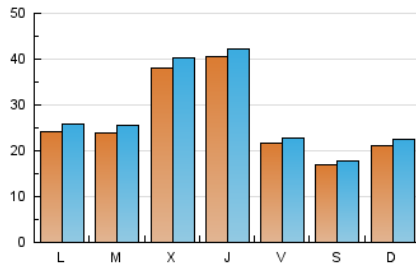

1. Cifras totales y promedios (Nacional e Internacional)

MES - AÑO	NAVEGADORES UNICOS	VISITAS	PAGINAS
Mayo - 2026	74.703	82.131	98.876
PROMEDIO DIARIO	2.598	2.745	3.190
PROMEDIO LUNES-VIERNES	2.929	3.091	3.564
PROMEDIO SABADO-DOMINGO	1.903	2.018	2.403
PAGINAS / VISITAS	1,16		
DURACION MEDIA VISITAS	0:01:33		
TIEMPO INTERACCIÓN MEDIO	0:00:40		

2. Secciones (Nacional e Internacional)

	PAGINAS	%
HOME	2.799	2.83 %
RESTO	96.077	97.17 %

3. Por día del mes (Nacional e Internacional)

Día	N. únicos	Visitas	Páginas	Día	N. únicos	Visitas	Páginas	Día	N. únicos	Visitas	Páginas
1	1.205	1.287	1.482	11	2.585	2.742	3.186	21	1.082	1.180	1.399
2	2.315	2.437	2.894	12	1.861	2.015	2.387	22	1.105	1.202	1.436
3	3.469	3.661	4.273	13	2.222	2.367	2.637	23	889	961	1.134
4	3.721	3.887	4.396	14	2.292	2.429	2.787	24	1.137	1.249	1.530
5	4.901	5.089	5.634	15	1.642	1.726	1.944	25	1.750	1.878	2.155
6	10.065	10.599	11.959	16	1.226	1.320	1.537	26	1.603	1.736	2.033
7	11.421	11.741	13.777	17	1.752	1.885	2.170	27	1.820	1.982	2.306
8	5.733	5.952	6.971	18	1.659	1.788	2.094	28	1.437	1.556	1.813
9	2.909	2.992	3.564	19	1.240	1.373	1.604	29	1.085	1.190	1.431
10	2.841	2.936	3.410	20	1.080	1.191	1.413	30	1.068	1.171	1.493
								31	1.428	1.565	2.027

4. Gráficas (Nacional e Internacional)

4.1 Por día de la semana (promedio)

N. únicos / Visitas (x 100)

Páginas (x 100)

4.2 Por franja horaria (promedio)

Visitas_ (x 1000)

Páginas (x 1000)

4.3 Por meses