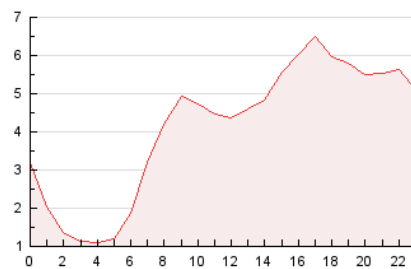

2. Secciones (Nacional e Internacional)

	PAGINAS	%
HOME	2.799	2.83 %
RESTO	96.077	97.17 %

3. Por día del mes (Nacional e Internacional)

Día	N. únicos	Visitas	Páginas	Día	N. únicos	Visitas	Páginas	Día	N. únicos	Visitas	Páginas
1	1.205	1.287	1.482	11	2.585	2.742	3.186	21	1.082	1.180	1.399
2	2.315	2.437	2.894	12	1.861	2.015	2.387	22	1.105	1.202	1.436
3	3.469	3.661	4.273	13	2.222	2.367	2.637	23	889	961	1.134
4	3.721	3.887	4.396	14	2.292	2.429	2.787	24	1.137	1.249	1.530
5	4.901	5.089	5.634	15	1.642	1.726	1.944	25	1.750	1.878	2.155
6	10.065	10.599	11.959	16	1.226	1.320	1.537	26	1.603	1.736	2.033
7	11.421	11.741	13.777	17	1.752	1.885	2.170	27	1.820	1.982	2.306
8	5.733	5.952	6.971	18	1.659	1.788	2.094	28	1.437	1.556	1.813
9	2.909	2.992	3.564	19	1.240	1.373	1.604	29	1.085	1.190	1.431
10	2.841	2.936	3.410	20	1.080	1.191	1.413	30	1.068	1.171	1.493
								31	1.428	1.565	2.027

4. Gráficas (Nacional e Internacional)

4.1 Por día de la semana (promedio)

N. únicos / Visitas (x 100)

Páginas (x 100)

4.2 Por franja horaria (promedio)

Visitas_ (x 1000)

Páginas (x 1000)

4.3 Por meses