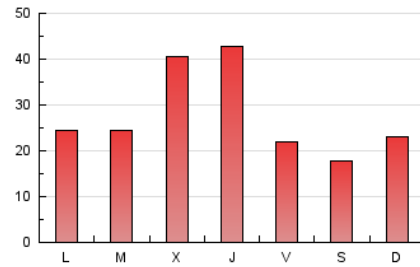

EL ASOMBRARIO & Co.
Público

1. Cifras totales y promedios (Nacional)

MES - AÑO	NAVEGADORES UNICOS	VISITAS	PAGINAS
Mayo - 2026	63.048	69.766	84.469
PROMEDIO DIARIO	2.196	2.314	2.725
PROMEDIO LUNES-VIERNES	2.484	2.612	3.052
PROMEDIO SABADO-DOMINGO	1.590	1.689	2.038
PAGINAS / VISITAS	1,18		
DURACION MEDIA VISITAS	0:01:32		
TIEMPO INTERACCIÓN MEDIO	0:00:42		

2. Secciones (Nacional)

	PAGINAS	%
HOME	2.347	2.78 %
RESTO	82.122	97.22 %

3. Por día del mes (Nacional)

Día	N. únicos	Visitas	Páginas	Día	N. únicos	Visitas	Páginas	Día	N. únicos	Visitas	Páginas
1	907	977	1.150	11	2.117	2.253	2.655	21	746	827	1.030
2	2.037	2.138	2.565	12	1.506	1.637	1.965	22	784	864	1.094
3	3.103	3.244	3.823	13	1.904	2.018	2.271	23	622	683	838
4	3.307	3.461	3.926	14	1.916	2.028	2.366	24	852	946	1.194
5	4.541	4.639	5.212	15	1.318	1.383	1.590	25	1.247	1.346	1.586
6	9.372	9.748	11.108	16	931	1.004	1.205	26	1.091	1.195	1.434
7	10.169	10.412	12.294	17	1.385	1.493	1.755	27	1.402	1.530	1.825
8	4.988	5.201	6.086	18	1.261	1.378	1.655	28	1.106	1.211	1.445
9	2.494	2.601	3.078	19	896	996	1.209	29	818	895	1.120
10	2.485	2.593	2.998	20	773	858	1.069	30	846	932	1.230
								31	1.146	1.258	1.693

4. Gráficas (Nacional)

4.1 Por día de la semana (promedio)

N. únicos / Visitas (x 100)

Páginas (x 100)

4.2 Por franja horaria (promedio)

Visitas_ (x 1000)

Páginas (x 1000)

4.3 Por meses