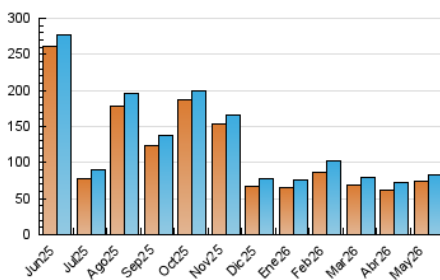

4.3 Por meses

N. únicos / Visitas (x 1000)