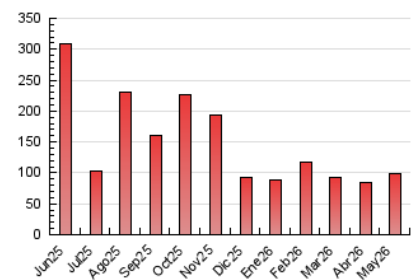

Páginas (x 1000)