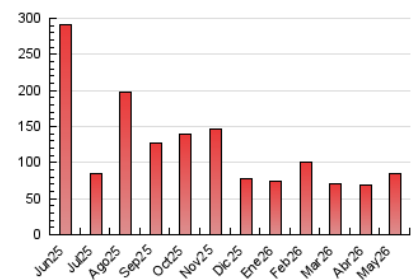

EL ASOMBRARIO & Co.
Público

1. Cifras totales y promedios (Nacional)

MES - AÑO	NAVEGADORES UNICOS	VISITAS	PAGINAS
Mayo - 2026	63.048	69.766	84.469
PROMEDIO DIARIO	2.196	2.314	2.725
PROMEDIO LUNES-VIERNES	2.484	2.612	3.052
PROMEDIO SABADO-DOMINGO	1.590	1.689	2.038
PAGINAS / VISITAS	1,18		
DURACION MEDIA VISITAS	0:01:32		
TIEMPO INTERACCIÓN MEDIO	0:00:42		

2. Secciones (Nacional)

	PAGINAS	%
HOME	2.347	2.78 %
RESTO	82.122	97.22 %

3. Por día del mes (Nacional)

Día	N. únicos	Visitas	Páginas	Día	N. únicos	Visitas	Páginas	Día	N. únicos	Visitas	Páginas
1	907	977	1.150	11	2.117	2.253	2.655	21	746	827	1.030
2	2.037	2.138	2.565	12	1.506	1.637	1.965	22	784	864	1.094
3	3.103	3.244	3.823	13	1.904	2.018	2.271	23	622	683	838
4	3.307	3.461	3.926	14	1.916	2.028	2.366	24	852	946	1.194
5	4.541	4.639	5.212	15	1.318	1.383	1.590	25	1.247	1.346	1.586
6	9.372	9.748	11.108	16	931	1.004	1.205	26	1.091	1.195	1.434
7	10.169	10.412	12.294	17	1.385	1.493	1.755	27	1.402	1.530	1.825
8	4.988	5.201	6.086	18	1.261	1.378	1.655	28	1.106	1.211	1.445
9	2.494	2.601	3.078	19	896	996	1.209	29	818	895	1.120
10	2.485	2.593	2.998	20	773	858	1.069	30	846	932	1.230
								31	1.146	1.258	1.693

4. Gráficas (Nacional)

4.1 Por día de la semana (promedio)

N. únicos / Visitas (x 100)

Páginas (x 100)

4.2 Por franja horaria (promedio)

Visitas_ (x 1000)

Páginas (x 1000)

4.3 Por meses

N. únicos / Visitas (x 1000)

Páginas (x 1000)

5. Observaciones

Este Medio Electrónico de Comunicación ha sido medido por la herramienta Google Analytics de Google (GA4).

6. Definiciones básicas (Para más información ver Normas Técnicas para el Control de los Medios Electrónicos de Comunicación)