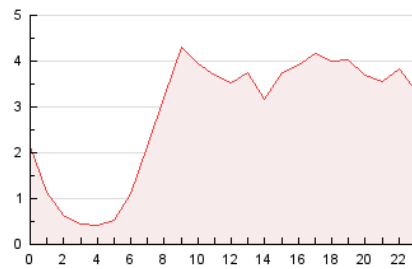

2. Secciones (Nacional)

| | PAGINAS | % |
|--------------|---------|---------|
| HOME | 2.053 | 3.00 % |
| RESTO | 66.324 | 97.00 % |

3. Por día del mes (Nacional)

| Día | N. únicos | Visitas | Páginas | Día | N. únicos | Visitas | Páginas | Día | N. únicos | Visitas | Páginas |
|-----|-----------|---------|---------|-----|-----------|---------|---------|-----|-----------|---------|---------|
| 1 | 1.410 | 1.486 | 1.880 | 11 | 2.881 | 3.017 | 3.481 | 21 | 1.595 | 1.699 | 2.063 |
| 2 | 2.511 | 2.635 | 3.102 | 12 | 2.976 | 3.114 | 3.680 | 22 | 1.099 | 1.206 | 1.521 |
| 3 | 1.068 | 1.150 | 1.348 | 13 | 2.690 | 2.843 | 3.363 | 23 | 1.403 | 1.518 | 1.861 |
| 4 | 1.230 | 1.318 | 1.531 | 14 | 1.433 | 1.563 | 1.994 | 24 | 1.136 | 1.225 | 1.429 |
| 5 | 937 | 1.002 | 1.207 | 15 | 1.094 | 1.215 | 1.591 | 25 | 973 | 1.031 | 1.268 |
| 6 | 1.365 | 1.466 | 1.739 | 16 | 979 | 1.072 | 1.438 | 26 | 1.095 | 1.192 | 1.484 |
| 7 | 2.037 | 2.236 | 2.635 | 17 | 975 | 1.065 | 1.366 | 27 | 1.734 | 1.860 | 2.189 |
| 8 | 4.000 | 4.288 | 4.903 | 18 | 959 | 1.043 | 1.369 | 28 | 2.026 | 2.179 | 2.539 |
| 9 | 4.558 | 4.801 | 5.559 | 19 | 1.010 | 1.110 | 1.380 | 29 | 1.264 | 1.368 | 1.704 |
| 10 | 4.810 | 4.956 | 5.603 | 20 | 1.356 | 1.443 | 1.780 | 30 | 1.068 | 1.142 | 1.370 |

4. Gráficas (Nacional)

4.1 Por día de la semana (promedio)

N. únicos / Visitas (x 100)

Páginas (x 100)

4.2 Por franja horaria (promedio)

Visitas_ (x 1000)

Páginas (x 1000)

4.3 Por meses

N. únicos / Visitas (x 1000)

Páginas (x 1000)

5. Observaciones

Este Medio Electrónico de Comunicación ha sido medido por la herramienta Google Analytics de Google (GA4).

6. Definiciones básicas (Para más información ver Normas Técnicas para el Control de los Medios Electrónicos de Comunicación)