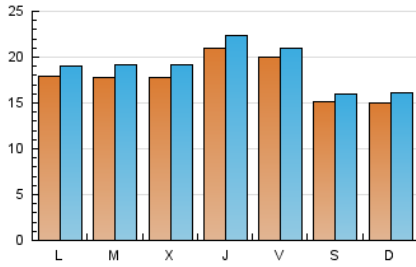

EL ASOMBRARIO & Co.
Público

1. Cifras totales y promedios (Nacional)

| MES - AÑO | NAVEGADORES UNICOS | VISITAS | PAGINAS |
|---------------------------------|--------------------|--------------|--------------|
| Abril - 2026 | 48.758 | 57.799 | 68.377 |
| PROMEDIO DIARIO | 1.789 | 1.908 | 2.279 |
| PROMEDIO LUNES-VIERNES | 1.891 | 2.019 | 2.408 |
| PROMEDIO SABADO-DOMINGO | 1.508 | 1.603 | 1.925 |
| PAGINAS / VISITAS | 1,19 | | |
| DURACION MEDIA VISITAS | 0:01:43 | | |
| TIEMPO INTERACCIÓN MEDIO | 0:00:51 | | |

2. Secciones (Nacional)

| | PAGINAS | % |
|--------------|---------|---------|
| HOME | 2.053 | 3.00 % |
| RESTO | 66.324 | 97.00 % |

3. Por día del mes (Nacional)

| Día | N. únicos | Visitas | Páginas | Día | N. únicos | Visitas | Páginas | Día | N. únicos | Visitas | Páginas |
|-----|-----------|---------|---------|-----|-----------|---------|---------|-----|-----------|---------|---------|
| 1 | 1.410 | 1.486 | 1.880 | 11 | 2.881 | 3.017 | 3.481 | 21 | 1.595 | 1.699 | 2.063 |
| 2 | 2.511 | 2.635 | 3.102 | 12 | 2.976 | 3.114 | 3.680 | 22 | 1.099 | 1.206 | 1.521 |
| 3 | 1.068 | 1.150 | 1.348 | 13 | 2.690 | 2.843 | 3.363 | 23 | 1.403 | 1.518 | 1.861 |
| 4 | 1.230 | 1.318 | 1.531 | 14 | 1.433 | 1.563 | 1.994 | 24 | 1.136 | 1.225 | 1.429 |
| 5 | 937 | 1.002 | 1.207 | 15 | 1.094 | 1.215 | 1.591 | 25 | 973 | 1.031 | 1.268 |
| 6 | 1.365 | 1.466 | 1.739 | 16 | 979 | 1.072 | 1.438 | 26 | 1.095 | 1.192 | 1.484 |
| 7 | 2.037 | 2.236 | 2.635 | 17 | 975 | 1.065 | 1.366 | 27 | 1.734 | 1.860 | 2.189 |
| 8 | 4.000 | 4.288 | 4.903 | 18 | 959 | 1.043 | 1.369 | 28 | 2.026 | 2.179 | 2.539 |
| 9 | 4.558 | 4.801 | 5.559 | 19 | 1.010 | 1.110 | 1.380 | 29 | 1.264 | 1.368 | 1.704 |
| 10 | 4.810 | 4.956 | 5.603 | 20 | 1.356 | 1.443 | 1.780 | 30 | 1.068 | 1.142 | 1.370 |

4. Gráficas (Nacional)

4.1 Por día de la semana (promedio)

N. únicos / Visitas (x 100)

Páginas (x 100)

4.2 Por franja horaria (promedio)

Visitas_ (x 1000)

Páginas (x 1000)

4.3 Por meses