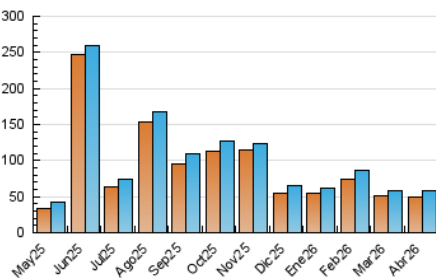

4.3 Por meses

N. únicos / Visitas (x 1000)