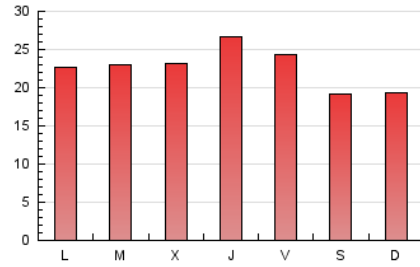

EL ASOMBRARIO & Co.
Público

1. Cifras totales y promedios (Nacional)

| MES - AÑO | NAVEGADORES UNICOS | VISITAS | PAGINAS |
|---------------------------------|--------------------|--------------|--------------|
| Abril - 2026 | 48.758 | 57.799 | 68.377 |
| PROMEDIO DIARIO | 1.789 | 1.908 | 2.279 |
| PROMEDIO LUNES-VIERNES | 1.891 | 2.019 | 2.408 |
| PROMEDIO SABADO-DOMINGO | 1.508 | 1.603 | 1.925 |
| PAGINAS / VISITAS | 1,19 | | |
| DURACION MEDIA VISITAS | 0:01:43 | | |
| TIEMPO INTERACCIÓN MEDIO | 0:00:51 | | |

2. Secciones (Nacional)

| | PAGINAS | % |
|--------------|---------|---------|
| HOME | 2.053 | 3.00 % |
| RESTO | 66.324 | 97.00 % |

3. Por día del mes (Nacional)

| Día | N. únicos | Visitas | Páginas | Día | N. únicos | Visitas | Páginas | Día | N. únicos | Visitas | Páginas |
|-----|-----------|---------|---------|-----|-----------|---------|---------|-----|-----------|---------|---------|
| 1 | 1.410 | 1.486 | 1.880 | 11 | 2.881 | 3.017 | 3.481 | 21 | 1.595 | 1.699 | 2.063 |
| 2 | 2.511 | 2.635 | 3.102 | 12 | 2.976 | 3.114 | 3.680 | 22 | 1.099 | 1.206 | 1.521 |
| 3 | 1.068 | 1.150 | 1.348 | 13 | 2.690 | 2.843 | 3.363 | 23 | 1.403 | 1.518 | 1.861 |
| 4 | 1.230 | 1.318 | 1.531 | 14 | 1.433 | 1.563 | 1.994 | 24 | 1.136 | 1.225 | 1.429 |
| 5 | 937 | 1.002 | 1.207 | 15 | 1.094 | 1.215 | 1.591 | 25 | 973 | 1.031 | 1.268 |
| 6 | 1.365 | 1.466 | 1.739 | 16 | 979 | 1.072 | 1.438 | 26 | 1.095 | 1.192 | 1.484 |
| 7 | 2.037 | 2.236 | 2.635 | 17 | 975 | 1.065 | 1.366 | 27 | 1.734 | 1.860 | 2.189 |
| 8 | 4.000 | 4.288 | 4.903 | 18 | 959 | 1.043 | 1.369 | 28 | 2.026 | 2.179 | 2.539 |
| 9 | 4.558 | 4.801 | 5.559 | 19 | 1.010 | 1.110 | 1.380 | 29 | 1.264 | 1.368 | 1.704 |
| 10 | 4.810 | 4.956 | 5.603 | 20 | 1.356 | 1.443 | 1.780 | 30 | 1.068 | 1.142 | 1.370 |

4. Gráficas (Nacional)

4.1 Por día de la semana (promedio)

N. únicos / Visitas (x 100)

Páginas (x 100)

4.2 Por franja horaria (promedio)

Visitas_ (x 1000)

Páginas (x 1000)

4.3 Por meses