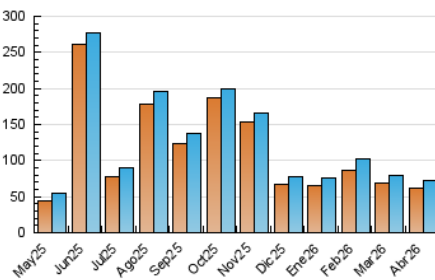

4.3 Por meses

N. únicos / Visitas (x 1000)