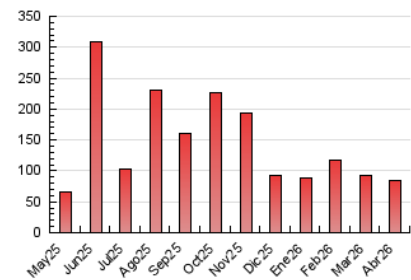

Páginas (x 1000)