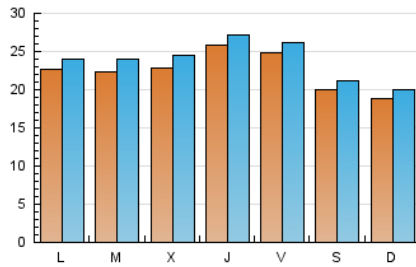

4. Gráficas (Nacional e Internacional)

4.1 Por día de la semana (promedio)

N. únicos / Visitas (x 100)