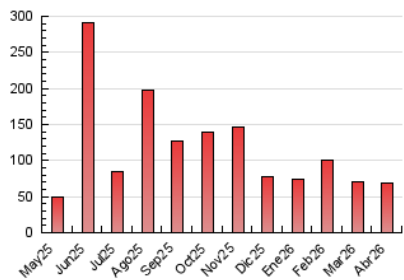

Páginas (x 1000)