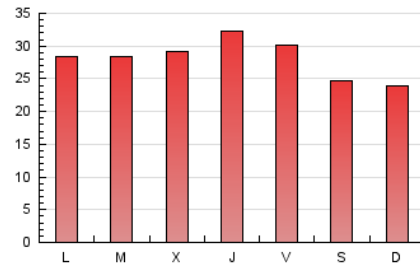

Páginas (x 100)