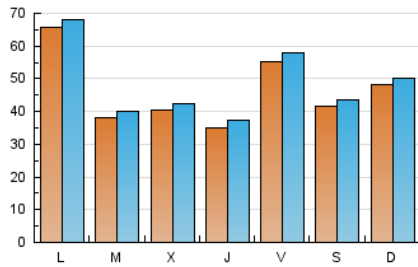

EL ASOMBRARIO & Co.

1. Cifras totales y promedios (Nacional)

MES - AÑO	NAVEGADORES UNICOS	VISITAS	PAGINAS
Abril - 2023	121.607	145.155	174.935
PROMEDIO DIARIO	4.620	4.839	5.831
PROMEDIO LUNES-VIERNES	4.690	4.915	5.907
PROMEDIO SABADO-DOMINGO	4.480	4.686	5.681
PAGINAS / VISITAS	1,21		
DURACION MEDIA VISITAS	0:00:34		
DURACION MEDIA PAGINAS	0:02:47		

2. Secciones (Nacional)

	PAGINAS	%
HOME	3.334	1.91 %
RESTO	171.601	98.09 %

3. Por día del mes (Nacional)

Día	N. únicos	Visitas	Páginas	Día	N. únicos	Visitas	Páginas	Día	N. únicos	Visitas	Páginas
1	3.490	3.612	4.232	11	2.711	2.921	3.569	21	7.691	8.119	9.843
2	6.799	6.965	8.067	12	5.201	5.470	6.458	22	4.817	5.130	6.366
3	9.627	9.787	11.015	13	2.945	3.159	3.916	23	4.786	5.072	6.327
4	6.390	6.561	7.503	14	4.491	4.695	5.675	24	4.771	5.057	6.366
5	4.248	4.397	5.160	15	4.137	4.338	5.351	25	3.032	3.224	4.103
6	2.878	3.045	3.672	16	4.720	4.936	5.871	26	3.770	3.960	4.837
7	7.670	8.094	9.887	17	6.250	6.509	7.401	27	2.851	3.041	3.769
8	4.936	5.164	6.176	18	3.149	3.304	4.013	28	2.184	2.337	2.869
9	4.990	5.200	6.176	19	2.900	3.072	3.722	29	3.363	3.537	4.403
10	5.632	5.907	7.347	20	5.400	5.635	7.005	30	2.762	2.907	3.836

4. Gráficas (Nacional)

4.1 Por día de la semana (promedio)

N. únicos / Visitas (x 100)

Páginas (x 100)

4.2 Por franja horaria (promedio)

Visitas_ (x 1000)

Páginas (x 1000)

4.3 Por meses