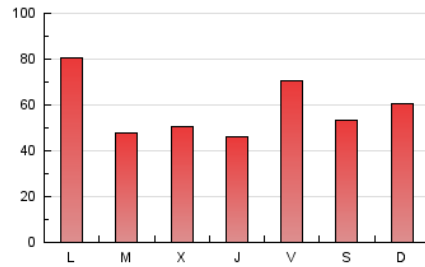

EL ASOMBRARIO & Co.

1. Cifras totales y promedios (Nacional)

MES - AÑO	NAVEGADORES UNICOS	VISITAS	PAGINAS
Abril - 2023	121.607	145.155	174.935
PROMEDIO DIARIO	4.620	4.839	5.831
PROMEDIO LUNES-VIERNES	4.690	4.915	5.907
PROMEDIO SABADO-DOMINGO	4.480	4.686	5.681
PAGINAS / VISITAS	1,21		
DURACION MEDIA VISITAS	0:00:34		
DURACION MEDIA PAGINAS	0:02:47		

2. Secciones (Nacional)

	PAGINAS	%
HOME	3.334	1.91 %
RESTO	171.601	98.09 %

3. Por día del mes (Nacional)

Día	N. únicos	Visitas	Páginas	Día	N. únicos	Visitas	Páginas	Día	N. únicos	Visitas	Páginas
1	3.490	3.612	4.232	11	2.711	2.921	3.569	21	7.691	8.119	9.843
2	6.799	6.965	8.067	12	5.201	5.470	6.458	22	4.817	5.130	6.366
3	9.627	9.787	11.015	13	2.945	3.159	3.916	23	4.786	5.072	6.327
4	6.390	6.561	7.503	14	4.491	4.695	5.675	24	4.771	5.057	6.366
5	4.248	4.397	5.160	15	4.137	4.338	5.351	25	3.032	3.224	4.103
6	2.878	3.045	3.672	16	4.720	4.936	5.871	26	3.770	3.960	4.837
7	7.670	8.094	9.887	17	6.250	6.509	7.401	27	2.851	3.041	3.769
8	4.936	5.164	6.176	18	3.149	3.304	4.013	28	2.184	2.337	2.869
9	4.990	5.200	6.176	19	2.900	3.072	3.722	29	3.363	3.537	4.403
10	5.632	5.907	7.347	20	5.400	5.635	7.005	30	2.762	2.907	3.836

4. Gráficas (Nacional)

4.1 Por día de la semana (promedio)

N. únicos / Visitas (x 100)

Páginas (x 100)

4.2 Por franja horaria (promedio)

Visitas_ (x 1000)

Páginas (x 1000)

4.3 Por meses