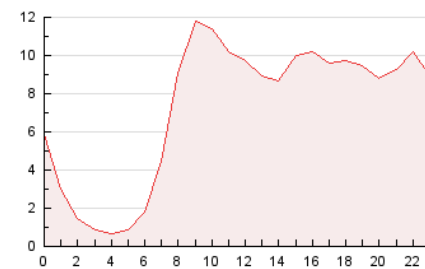

2. Secciones (Nacional)

	PAGINAS	%
HOME	3.334	1.91 %
RESTO	171.601	98.09 %

3. Por día del mes (Nacional)

Día	N. únicos	Visitas	Páginas	Día	N. únicos	Visitas	Páginas	Día	N. únicos	Visitas	Páginas
1	3.490	3.612	4.232	11	2.711	2.921	3.569	21	7.691	8.119	9.843
2	6.799	6.965	8.067	12	5.201	5.470	6.458	22	4.817	5.130	6.366
3	9.627	9.787	11.015	13	2.945	3.159	3.916	23	4.786	5.072	6.327
4	6.390	6.561	7.503	14	4.491	4.695	5.675	24	4.771	5.057	6.366
5	4.248	4.397	5.160	15	4.137	4.338	5.351	25	3.032	3.224	4.103
6	2.878	3.045	3.672	16	4.720	4.936	5.871	26	3.770	3.960	4.837
7	7.670	8.094	9.887	17	6.250	6.509	7.401	27	2.851	3.041	3.769
8	4.936	5.164	6.176	18	3.149	3.304	4.013	28	2.184	2.337	2.869
9	4.990	5.200	6.176	19	2.900	3.072	3.722	29	3.363	3.537	4.403
10	5.632	5.907	7.347	20	5.400	5.635	7.005	30	2.762	2.907	3.836

4. Gráficas (Nacional)

4.1 Por día de la semana (promedio)

N. únicos / Visitas (x 100)

Páginas (x 100)

4.2 Por franja horaria (promedio)

Visitas_ (x 1000)

Páginas (x 1000)

4.3 Por meses