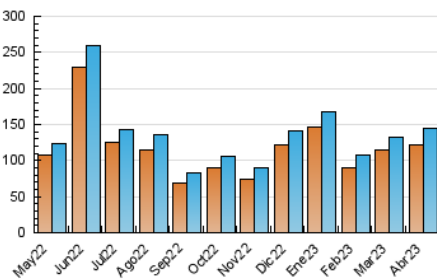

4.3 Por meses

N. únicos / Visitas (x 1000)