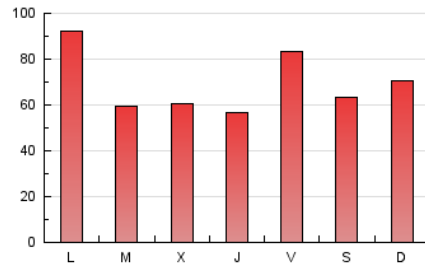

EL ASOMBRARIO & Co.

1. Cifras totales y promedios (Nacional e Internacional)

MES - AÑO	NAVEGADORES UNICOS	VISITAS	PAGINAS
Abril - 2023	145.894	172.572	207.868
PROMEDIO DIARIO	5.490	5.752	6.929
PROMEDIO LUNES-VIERNES	5.590	5.863	7.046
PROMEDIO SABADO-DOMINGO	5.290	5.532	6.695
PAGINAS / VISITAS	1,20		
DURACION MEDIA VISITAS	0:00:35		
DURACION MEDIA PAGINAS	0:02:49		

2. Secciones (Nacional e Internacional)

	PAGINAS	%
HOME	4.113	1.98 %
RESTO	203.755	98.02 %

3. Por día del mes (Nacional e Internacional)

Día	N. únicos	Visitas	Páginas	Día	N. únicos	Visitas	Páginas	Día	N. únicos	Visitas	Páginas
1	4.055	4.207	4.957	11	3.590	3.853	4.653	21	8.801	9.265	11.227
2	7.502	7.656	8.904	12	6.039	6.362	7.517	22	5.621	5.968	7.354
3	10.313	10.514	11.865	13	3.721	3.972	4.909	23	5.646	5.978	7.406
4	7.105	7.348	8.449	14	5.339	5.588	6.735	24	5.826	6.165	7.704
5	4.947	5.129	6.030	15	4.875	5.117	6.287	25	4.115	4.364	5.501
6	3.663	3.892	4.755	16	5.586	5.858	6.944	26	4.630	4.875	5.986
7	8.843	9.336	11.423	17	7.276	7.601	8.642	27	3.634	3.857	4.729
8	5.975	6.249	7.520	18	4.032	4.226	5.082	28	3.107	3.305	4.049
9	5.803	6.054	7.205	19	3.638	3.852	4.649	29	4.202	4.408	5.440
10	6.769	7.071	8.758	20	6.413	6.679	8.257	30	3.637	3.823	4.931

4. Gráficas (Nacional e Internacional)

4.1 Por día de la semana (promedio)

N. únicos / Visitas (x 100)

Páginas (x 100)

4.2 Por franja horaria (promedio)

Visitas_ (x 1000)

Páginas (x 1000)

4.3 Por meses