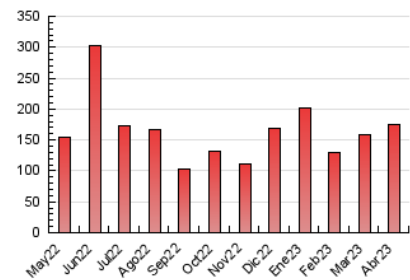

Páginas (x 1000)