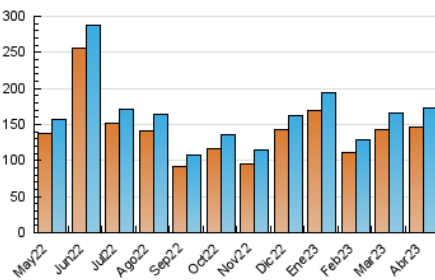

4.3 Por meses

N. únicos / Visitas (x 1000)