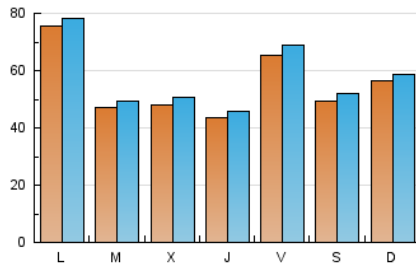

EL ASOMBRARIO & Co.

1. Cifras totales y promedios (Nacional e Internacional)

MES - AÑO	NAVEGADORES UNICOS	VISITAS	PAGINAS
Abril - 2023	145.894	172.572	207.868
PROMEDIO DIARIO	5.490	5.752	6.929
PROMEDIO LUNES-VIERNES	5.590	5.863	7.046
PROMEDIO SABADO-DOMINGO	5.290	5.532	6.695
PAGINAS / VISITAS	1,20		
DURACION MEDIA VISITAS	0:00:35		
DURACION MEDIA PAGINAS	0:02:49		

2. Secciones (Nacional e Internacional)

	PAGINAS	%
HOME	4.113	1.98 %
RESTO	203.755	98.02 %

3. Por día del mes (Nacional e Internacional)

Día	N. únicos	Visitas	Páginas	Día	N. únicos	Visitas	Páginas	Día	N. únicos	Visitas	Páginas
1	4.055	4.207	4.957	11	3.590	3.853	4.653	21	8.801	9.265	11.227
2	7.502	7.656	8.904	12	6.039	6.362	7.517	22	5.621	5.968	7.354
3	10.313	10.514	11.865	13	3.721	3.972	4.909	23	5.646	5.978	7.406
4	7.105	7.348	8.449	14	5.339	5.588	6.735	24	5.826	6.165	7.704
5	4.947	5.129	6.030	15	4.875	5.117	6.287	25	4.115	4.364	5.501
6	3.663	3.892	4.755	16	5.586	5.858	6.944	26	4.630	4.875	5.986
7	8.843	9.336	11.423	17	7.276	7.601	8.642	27	3.634	3.857	4.729
8	5.975	6.249	7.520	18	4.032	4.226	5.082	28	3.107	3.305	4.049
9	5.803	6.054	7.205	19	3.638	3.852	4.649	29	4.202	4.408	5.440
10	6.769	7.071	8.758	20	6.413	6.679	8.257	30	3.637	3.823	4.931

4. Gráficas (Nacional e Internacional)

4.1 Por día de la semana (promedio)

N. únicos / Visitas (x 100)

Páginas (x 100)

4.2 Por franja horaria (promedio)

Visitas_ (x 1000)

Páginas (x 1000)

4.3 Por meses