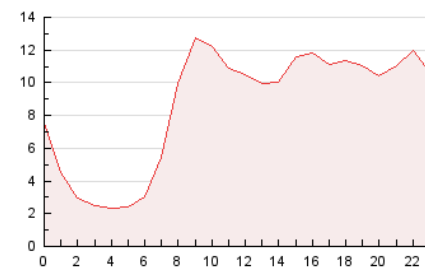

2. Secciones (Nacional e Internacional)

	PAGINAS	%
HOME	4.113	1.98 %
RESTO	203.755	98.02 %

3. Por día del mes (Nacional e Internacional)

Día	N. únicos	Visitas	Páginas	Día	N. únicos	Visitas	Páginas	Día	N. únicos	Visitas	Páginas
1	4.055	4.207	4.957	11	3.590	3.853	4.653	21	8.801	9.265	11.227
2	7.502	7.656	8.904	12	6.039	6.362	7.517	22	5.621	5.968	7.354
3	10.313	10.514	11.865	13	3.721	3.972	4.909	23	5.646	5.978	7.406
4	7.105	7.348	8.449	14	5.339	5.588	6.735	24	5.826	6.165	7.704
5	4.947	5.129	6.030	15	4.875	5.117	6.287	25	4.115	4.364	5.501
6	3.663	3.892	4.755	16	5.586	5.858	6.944	26	4.630	4.875	5.986
7	8.843	9.336	11.423	17	7.276	7.601	8.642	27	3.634	3.857	4.729
8	5.975	6.249	7.520	18	4.032	4.226	5.082	28	3.107	3.305	4.049
9	5.803	6.054	7.205	19	3.638	3.852	4.649	29	4.202	4.408	5.440
10	6.769	7.071	8.758	20	6.413	6.679	8.257	30	3.637	3.823	4.931

4. Gráficas (Nacional e Internacional)

4.1 Por día de la semana (promedio)

N. únicos / Visitas (x 100)

Páginas (x 100)

4.2 Por franja horaria (promedio)

Visitas_ (x 1000)

Páginas (x 1000)

4.3 Por meses