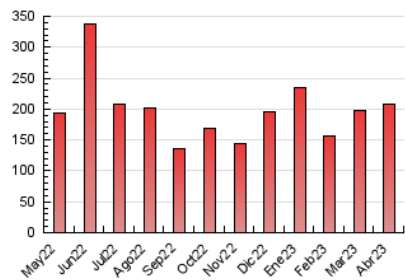

Páginas (x 1000)