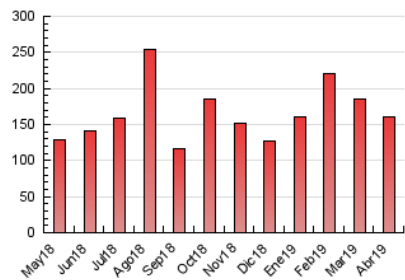

#### 3. Por día del mes (Nacional)

Día	N. únicos	Visitas	Páginas	Día	N. únicos	Visitas	Páginas	Día	N. únicos	Visitas	Páginas
1	2.649	2.771	3.243	11	2.400	2.557	3.029	21	8.216	8.391	9.523
2	4.037	4.197	4.840	12	1.983	2.099	2.479	22	15.083	15.497	17.409
3	3.127	3.251	3.878	13	2.433	2.515	2.885	23	5.661	5.830	6.596
4	10.648	11.078	12.480	14	6.036	6.263	7.041	24	4.602	4.778	5.572
5	4.557	4.749	5.419	15	4.049	4.168	4.833	25	3.515	3.684	4.247
6	3.390	3.550	4.179	16	2.305	2.394	2.888	26	1.844	1.958	2.357
7	4.172	4.340	4.951	17	2.663	2.789	3.318	27	2.890	2.972	3.380
8	5.345	5.615	6.812	18	2.459	2.562	2.993	28	5.790	5.990	6.722
9	3.190	3.363	4.195	19	5.542	5.802	6.841	29	3.786	3.970	4.582
10	3.773	3.945	4.583	20	4.736	4.951	5.630	30	2.794	2.935	3.481

##### 4.1 Por día de la semana (promedio)

N. únicos / Visitas (x 100)

Páginas (x 100)

##### 4.2 Por franja horaria (promedio)

Visitas (x 1000)

Páginas (x 1000)

##### 4.3 Por meses

N. únicos / Visitas (x 1000)

Páginas (x 1000)