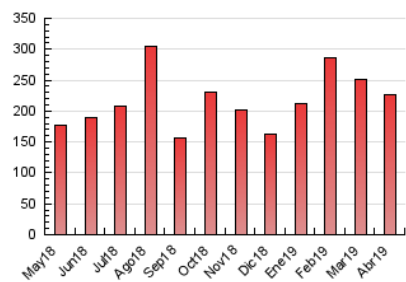

### 3. Por día del mes (Nacional e Internacional)

Día	N. únicos	Visitas	Páginas	Día	N. únicos	Visitas	Páginas	Día	N. únicos	Visitas	Páginas
1	4.028	4.200	4.878	11	3.796	4.011	4.727	21	11.215	11.527	13.156
2	5.703	5.910	6.813	12	3.242	3.415	3.924	22	18.541	19.166	21.661
3	4.605	4.789	5.623	13	3.451	3.566	4.244	23	7.527	7.689	8.656
4	12.618	13.152	14.829	14	9.726	10.046	11.224	24	7.148	7.414	8.553
5	5.861	6.104	6.965	15	8.772	9.026	10.307	25	5.565	5.821	6.651
6	4.663	4.863	5.676	16	3.862	4.032	4.738	26	3.137	3.312	3.880
7	5.296	5.507	6.249	17	3.831	4.015	4.716	27	4.120	4.256	4.842
8	6.933	7.232	8.614	18	3.586	3.731	4.300	28	7.164	7.352	8.297
9	4.737	4.966	6.056	19	7.073	7.364	8.605	29	5.465	5.737	6.590
10	5.191	5.409	6.247	20	7.768	8.136	9.269	30	4.378	4.577	5.314

4. Gráficas (Nacional e Internacional)

4.1 Por día de la semana (promedio)

N. únicos / Visitas (x 100)

Páginas (x 100)

4.2 Por franja horaria (promedio)

Visitas (x 1000)

Páginas (x 1000)

4.3 Por meses

N. únicos / Visitas (x 1000)

Páginas (x 1000)