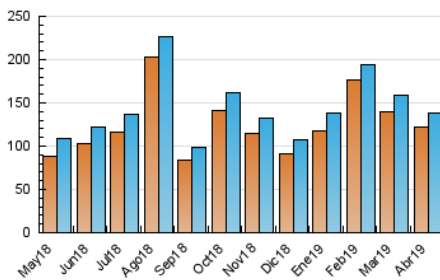

#### 3. Por día del mes (Nacional)

Día	N. únicos	Visitas	Páginas	Día	N. únicos	Visitas	Páginas	Día	N. únicos	Visitas	Páginas
1	2.649	2.771	3.243	11	2.400	2.557	3.029	21	8.216	8.391	9.523
2	4.037	4.197	4.840	12	1.983	2.099	2.479	22	15.083	15.497	17.409
3	3.127	3.251	3.878	13	2.433	2.515	2.885	23	5.661	5.830	6.596
4	10.648	11.078	12.480	14	6.036	6.263	7.041	24	4.602	4.778	5.572
5	4.557	4.749	5.419	15	4.049	4.168	4.833	25	3.515	3.684	4.247
6	3.390	3.550	4.179	16	2.305	2.394	2.888	26	1.844	1.958	2.357
7	4.172	4.340	4.951	17	2.663	2.789	3.318	27	2.890	2.972	3.380
8	5.345	5.615	6.812	18	2.459	2.562	2.993	28	5.790	5.990	6.722
9	3.190	3.363	4.195	19	5.542	5.802	6.841	29	3.786	3.970	4.582
10	3.773	3.945	4.583	20	4.736	4.951	5.630	30	2.794	2.935	3.481

##### 4.1 Por día de la semana (promedio)

N. únicos / Visitas (x 100)

Páginas (x 100)

##### 4.2 Por franja horaria (promedio)

Visitas (x 1000)

Páginas (x 1000)

##### 4.3 Por meses

N. únicos / Visitas (x 1000)

Páginas (x 1000)