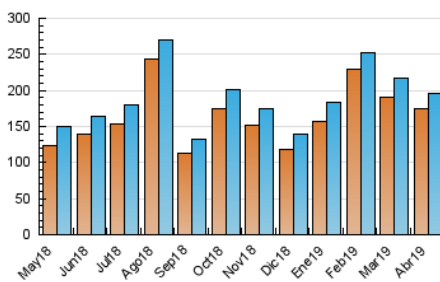

### 3. Por día del mes (Nacional e Internacional)

Día	N. únicos	Visitas	Páginas	Día	N. únicos	Visitas	Páginas	Día	N. únicos	Visitas	Páginas
1	4.028	4.200	4.878	11	3.796	4.011	4.727	21	11.215	11.527	13.156
2	5.703	5.910	6.813	12	3.242	3.415	3.924	22	18.541	19.166	21.661
3	4.605	4.789	5.623	13	3.451	3.566	4.244	23	7.527	7.689	8.656
4	12.618	13.152	14.829	14	9.726	10.046	11.224	24	7.148	7.414	8.553
5	5.861	6.104	6.965	15	8.772	9.026	10.307	25	5.565	5.821	6.651
6	4.663	4.863	5.676	16	3.862	4.032	4.738	26	3.137	3.312	3.880
7	5.296	5.507	6.249	17	3.831	4.015	4.716	27	4.120	4.256	4.842
8	6.933	7.232	8.614	18	3.586	3.731	4.300	28	7.164	7.352	8.297
9	4.737	4.966	6.056	19	7.073	7.364	8.605	29	5.465	5.737	6.590
10	5.191	5.409	6.247	20	7.768	8.136	9.269	30	4.378	4.577	5.314

4. Gráficas (Nacional e Internacional)

4.1 Por día de la semana (promedio)

N. únicos / Visitas (x 100)

Páginas (x 100)

4.2 Por franja horaria (promedio)

Visitas (x 1000)

Páginas (x 1000)

4.3 Por meses

N. únicos / Visitas (x 1000)

Páginas (x 1000)