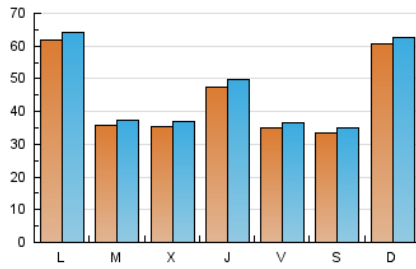

4. Gráficas (Nacional)

4.1 Por día de la semana (promedio)

N. únicos / Visitas (x 100)