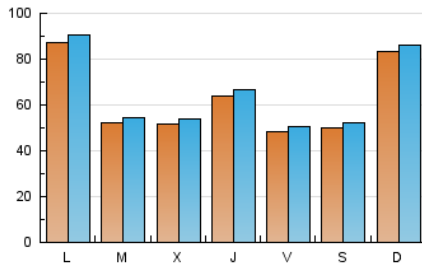

4. Gráficas (Nacional e Internacional)

4.1 Por día de la semana (promedio)

N. únicos / Visitas (x 100)