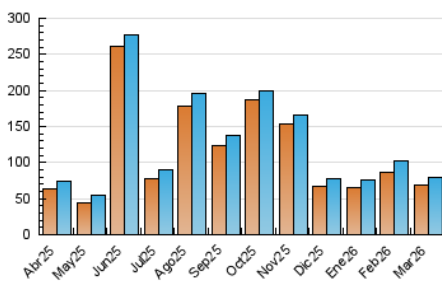

4.3 Por meses

N. únicos / Visitas (x 1000)