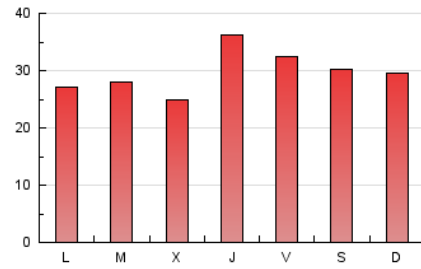

1. Cifras totales y promedios (Nacional e Internacional)

MES - AÑO	NAVEGADORES UNICOS	VISITAS	PAGINAS
Marzo - 2026	69.359	78.777	91.726
PROMEDIO DIARIO	2.435	2.573	2.959
PROMEDIO LUNES-VIERNES	2.437	2.579	2.951
PROMEDIO SABADO-DOMINGO	2.431	2.558	2.979
PAGINAS / VISITAS	1,15		
DURACION MEDIA VISITAS	0:01:31		
TIEMPO INTERACCIÓN MEDIO	0:00:40		

2. Secciones (Nacional e Internacional)

	PAGINAS	%
HOME	3.837	4.18 %
RESTO	87.889	95.82 %

3. Por día del mes (Nacional e Internacional)

Día	N. únicos	Visitas	Páginas	Día	N. únicos	Visitas	Páginas	Día	N. únicos	Visitas	Páginas
1	2.325	2.438	2.930	11	2.133	2.255	2.634	21	2.829	2.944	3.404
2	2.401	2.575	2.923	12	1.975	2.094	2.433	22	3.082	3.263	3.672
3	2.204	2.345	2.646	13	1.907	2.026	2.332	23	2.096	2.246	2.616
4	1.976	2.107	2.510	14	2.429	2.559	2.960	24	2.026	2.166	2.526
5	1.925	2.115	2.466	15	2.698	2.791	3.316	25	1.604	1.758	2.070
6	1.790	1.929	2.178	16	3.143	3.273	3.797	26	2.475	2.603	2.973
7	2.242	2.361	2.715	17	2.418	2.573	3.005	27	3.460	3.625	4.047
8	1.621	1.734	2.018	18	2.298	2.469	2.751	28	2.378	2.536	2.988
9	1.649	1.774	2.004	19	5.870	6.059	6.607	29	2.279	2.397	2.805
10	2.446	2.584	3.038	20	3.825	3.962	4.421	30	1.770	1.892	2.203
								31	2.217	2.310	2.738

4. Gráficas (Nacional e Internacional)

4.1 Por día de la semana (promedio)

N. únicos / Visitas (x 100)

Páginas (x 100)

4.2 Por franja horaria (promedio)

Visitas_ (x 1000)

Páginas (x 1000)

4.3 Por meses