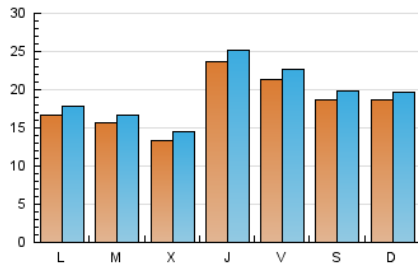

EL ASOMBRARIO & Co.
Público

1. Cifras totales y promedios (Nacional)

MES - AÑO	NAVEGADORES UNICOS	VISITAS	PAGINAS
Marzo - 2026	51.644	58.761	69.903
PROMEDIO DIARIO	1.817	1.933	2.255
PROMEDIO LUNES-VIERNES	1.796	1.915	2.224
PROMEDIO SABADO-DOMINGO	1.869	1.976	2.332
PAGINAS / VISITAS	1,17		
DURACION MEDIA VISITAS	0:01:38		
TIEMPO INTERACCIÓN MEDIO	0:00:44		

2. Secciones (Nacional)

	PAGINAS	%
HOME	2.247	3.21 %
RESTO	67.656	96.79 %

3. Por día del mes (Nacional)

Día	N. únicos	Visitas	Páginas	Día	N. únicos	Visitas	Páginas	Día	N. únicos	Visitas	Páginas
1	1.746	1.848	2.255	11	1.539	1.631	1.939	21	1.982	2.090	2.475
2	1.731	1.875	2.139	12	1.475	1.568	1.873	22	2.373	2.482	2.873
3	1.484	1.604	1.861	13	1.503	1.604	1.885	23	1.545	1.656	1.971
4	1.510	1.626	2.010	14	1.662	1.775	2.119	24	1.243	1.342	1.635
5	1.568	1.734	2.070	15	2.025	2.132	2.522	25	1.040	1.157	1.414
6	1.472	1.583	1.814	16	2.410	2.552	2.889	26	2.016	2.124	2.433
7	1.946	2.045	2.355	17	1.592	1.702	2.032	27	3.009	3.175	3.538
8	1.293	1.388	1.644	18	1.259	1.377	1.605	28	1.895	2.023	2.365
9	1.260	1.358	1.568	19	4.398	4.610	4.984	29	1.897	2.000	2.376
10	1.788	1.893	2.298	20	2.573	2.675	3.006	30	1.391	1.497	1.772
								31	1.712	1.786	2.183

4. Gráficas (Nacional)

4.1 Por día de la semana (promedio)

N. únicos / Visitas (x 100)

Páginas (x 100)

4.2 Por franja horaria (promedio)

Visitas_ (x 1000)

Páginas (x 1000)

4.3 Por meses