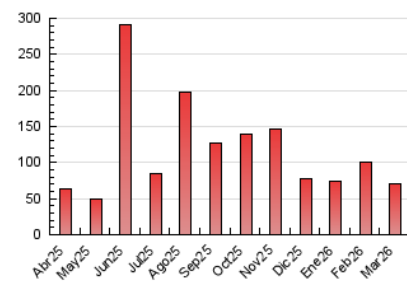

EL ASOMBRARIO & Co.
Público

1. Cifras totales y promedios (Nacional)

MES - AÑO	NAVEGADORES UNICOS	VISITAS	PAGINAS
Marzo - 2026	51.644	58.761	69.903
PROMEDIO DIARIO	1.817	1.933	2.255
PROMEDIO LUNES-VIERNES	1.796	1.915	2.224
PROMEDIO SABADO-DOMINGO	1.869	1.976	2.332
PAGINAS / VISITAS	1,17		
DURACION MEDIA VISITAS	0:01:38		
TIEMPO INTERACCIÓN MEDIO	0:00:44		

2. Secciones (Nacional)

	PAGINAS	%
HOME	2.247	3.21 %
RESTO	67.656	96.79 %

3. Por día del mes (Nacional)

Día	N. únicos	Visitas	Páginas	Día	N. únicos	Visitas	Páginas	Día	N. únicos	Visitas	Páginas
1	1.746	1.848	2.255	11	1.539	1.631	1.939	21	1.982	2.090	2.475
2	1.731	1.875	2.139	12	1.475	1.568	1.873	22	2.373	2.482	2.873
3	1.484	1.604	1.861	13	1.503	1.604	1.885	23	1.545	1.656	1.971
4	1.510	1.626	2.010	14	1.662	1.775	2.119	24	1.243	1.342	1.635
5	1.568	1.734	2.070	15	2.025	2.132	2.522	25	1.040	1.157	1.414
6	1.472	1.583	1.814	16	2.410	2.552	2.889	26	2.016	2.124	2.433
7	1.946	2.045	2.355	17	1.592	1.702	2.032	27	3.009	3.175	3.538
8	1.293	1.388	1.644	18	1.259	1.377	1.605	28	1.895	2.023	2.365
9	1.260	1.358	1.568	19	4.398	4.610	4.984	29	1.897	2.000	2.376
10	1.788	1.893	2.298	20	2.573	2.675	3.006	30	1.391	1.497	1.772
								31	1.712	1.786	2.183

4. Gráficas (Nacional)

4.1 Por día de la semana (promedio)

N. únicos / Visitas (x 100)

Páginas (x 100)

4.2 Por franja horaria (promedio)

Visitas_ (x 1000)

Páginas (x 1000)

4.3 Por meses

N. únicos / Visitas (x 1000)

Páginas (x 1000)

5. Observaciones

Este Medio Electrónico de Comunicación ha sido medido por la herramienta Google Analytics de Google (GA4).

6. Definiciones básicas (Para más información ver Normas Técnicas para el Control de los Medios Electrónicos de Comunicación)