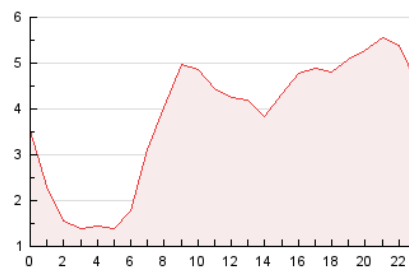

2. Secciones (Nacional e Internacional)

	PAGINAS	%
HOME	3.837	4.18 %
RESTO	87.889	95.82 %

3. Por día del mes (Nacional e Internacional)

Día	N. únicos	Visitas	Páginas	Día	N. únicos	Visitas	Páginas	Día	N. únicos	Visitas	Páginas
1	2.325	2.438	2.930	11	2.133	2.255	2.634	21	2.829	2.944	3.404
2	2.401	2.575	2.923	12	1.975	2.094	2.433	22	3.082	3.263	3.672
3	2.204	2.345	2.646	13	1.907	2.026	2.332	23	2.096	2.246	2.616
4	1.976	2.107	2.510	14	2.429	2.559	2.960	24	2.026	2.166	2.526
5	1.925	2.115	2.466	15	2.698	2.791	3.316	25	1.604	1.758	2.070
6	1.790	1.929	2.178	16	3.143	3.273	3.797	26	2.475	2.603	2.973
7	2.242	2.361	2.715	17	2.418	2.573	3.005	27	3.460	3.625	4.047
8	1.621	1.734	2.018	18	2.298	2.469	2.751	28	2.378	2.536	2.988
9	1.649	1.774	2.004	19	5.870	6.059	6.607	29	2.279	2.397	2.805
10	2.446	2.584	3.038	20	3.825	3.962	4.421	30	1.770	1.892	2.203
								31	2.217	2.310	2.738

4. Gráficas (Nacional e Internacional)

4.1 Por día de la semana (promedio)

N. únicos / Visitas (x 100)

Páginas (x 100)

4.2 Por franja horaria (promedio)

Visitas_ (x 1000)

Páginas (x 1000)

4.3 Por meses