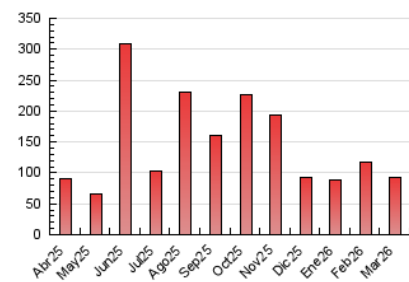

Páginas (x 1000)