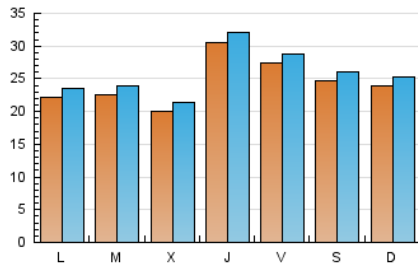

1. Cifras totales y promedios (Nacional e Internacional)

MES - AÑO	NAVEGADORES UNICOS	VISITAS	PAGINAS
Marzo - 2026	69.359	78.777	91.726
PROMEDIO DIARIO	2.435	2.573	2.959
PROMEDIO LUNES-VIERNES	2.437	2.579	2.951
PROMEDIO SABADO-DOMINGO	2.431	2.558	2.979
PAGINAS / VISITAS	1,15		
DURACION MEDIA VISITAS	0:01:31		
TIEMPO INTERACCIÓN MEDIO	0:00:40		

2. Secciones (Nacional e Internacional)

	PAGINAS	%
HOME	3.837	4.18 %
RESTO	87.889	95.82 %

3. Por día del mes (Nacional e Internacional)

Día	N. únicos	Visitas	Páginas	Día	N. únicos	Visitas	Páginas	Día	N. únicos	Visitas	Páginas
1	2.325	2.438	2.930	11	2.133	2.255	2.634	21	2.829	2.944	3.404
2	2.401	2.575	2.923	12	1.975	2.094	2.433	22	3.082	3.263	3.672
3	2.204	2.345	2.646	13	1.907	2.026	2.332	23	2.096	2.246	2.616
4	1.976	2.107	2.510	14	2.429	2.559	2.960	24	2.026	2.166	2.526
5	1.925	2.115	2.466	15	2.698	2.791	3.316	25	1.604	1.758	2.070
6	1.790	1.929	2.178	16	3.143	3.273	3.797	26	2.475	2.603	2.973
7	2.242	2.361	2.715	17	2.418	2.573	3.005	27	3.460	3.625	4.047
8	1.621	1.734	2.018	18	2.298	2.469	2.751	28	2.378	2.536	2.988
9	1.649	1.774	2.004	19	5.870	6.059	6.607	29	2.279	2.397	2.805
10	2.446	2.584	3.038	20	3.825	3.962	4.421	30	1.770	1.892	2.203
								31	2.217	2.310	2.738

4. Gráficas (Nacional e Internacional)

4.1 Por día de la semana (promedio)

N. únicos / Visitas (x 100)

Páginas (x 100)

4.2 Por franja horaria (promedio)

Visitas_ (x 1000)

Páginas (x 1000)

4.3 Por meses