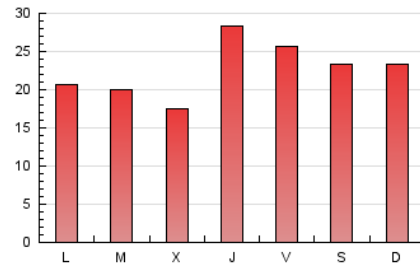

EL ASOMBRARIO & Co.
Público

1. Cifras totales y promedios (Nacional)

MES - AÑO	NAVEGADORES UNICOS	VISITAS	PAGINAS
Marzo - 2026	51.644	58.761	69.903
PROMEDIO DIARIO	1.817	1.933	2.255
PROMEDIO LUNES-VIERNES	1.796	1.915	2.224
PROMEDIO SABADO-DOMINGO	1.869	1.976	2.332
PAGINAS / VISITAS	1,17		
DURACION MEDIA VISITAS	0:01:38		
TIEMPO INTERACCIÓN MEDIO	0:00:44		

2. Secciones (Nacional)

	PAGINAS	%
HOME	2.247	3.21 %
RESTO	67.656	96.79 %

3. Por día del mes (Nacional)

Día	N. únicos	Visitas	Páginas	Día	N. únicos	Visitas	Páginas	Día	N. únicos	Visitas	Páginas
1	1.746	1.848	2.255	11	1.539	1.631	1.939	21	1.982	2.090	2.475
2	1.731	1.875	2.139	12	1.475	1.568	1.873	22	2.373	2.482	2.873
3	1.484	1.604	1.861	13	1.503	1.604	1.885	23	1.545	1.656	1.971
4	1.510	1.626	2.010	14	1.662	1.775	2.119	24	1.243	1.342	1.635
5	1.568	1.734	2.070	15	2.025	2.132	2.522	25	1.040	1.157	1.414
6	1.472	1.583	1.814	16	2.410	2.552	2.889	26	2.016	2.124	2.433
7	1.946	2.045	2.355	17	1.592	1.702	2.032	27	3.009	3.175	3.538
8	1.293	1.388	1.644	18	1.259	1.377	1.605	28	1.895	2.023	2.365
9	1.260	1.358	1.568	19	4.398	4.610	4.984	29	1.897	2.000	2.376
10	1.788	1.893	2.298	20	2.573	2.675	3.006	30	1.391	1.497	1.772
								31	1.712	1.786	2.183

4. Gráficas (Nacional)

4.1 Por día de la semana (promedio)

N. únicos / Visitas (x 100)

Páginas (x 100)

4.2 Por franja horaria (promedio)

Visitas_ (x 1000)

Páginas (x 1000)

4.3 Por meses