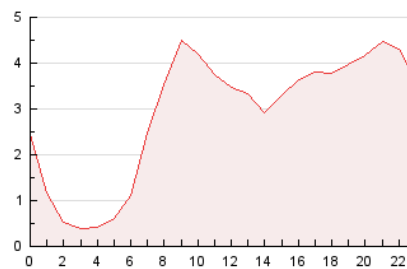

2. Secciones (Nacional)

	PAGINAS	%
HOME	2.247	3.21 %
RESTO	67.656	96.79 %

3. Por día del mes (Nacional)

Día	N. únicos	Visitas	Páginas	Día	N. únicos	Visitas	Páginas	Día	N. únicos	Visitas	Páginas
1	1.746	1.848	2.255	11	1.539	1.631	1.939	21	1.982	2.090	2.475
2	1.731	1.875	2.139	12	1.475	1.568	1.873	22	2.373	2.482	2.873
3	1.484	1.604	1.861	13	1.503	1.604	1.885	23	1.545	1.656	1.971
4	1.510	1.626	2.010	14	1.662	1.775	2.119	24	1.243	1.342	1.635
5	1.568	1.734	2.070	15	2.025	2.132	2.522	25	1.040	1.157	1.414
6	1.472	1.583	1.814	16	2.410	2.552	2.889	26	2.016	2.124	2.433
7	1.946	2.045	2.355	17	1.592	1.702	2.032	27	3.009	3.175	3.538
8	1.293	1.388	1.644	18	1.259	1.377	1.605	28	1.895	2.023	2.365
9	1.260	1.358	1.568	19	4.398	4.610	4.984	29	1.897	2.000	2.376
10	1.788	1.893	2.298	20	2.573	2.675	3.006	30	1.391	1.497	1.772
								31	1.712	1.786	2.183

4. Gráficas (Nacional)

4.1 Por día de la semana (promedio)

N. únicos / Visitas (x 100)

Páginas (x 100)

4.2 Por franja horaria (promedio)

Visitas_ (x 1000)

Páginas (x 1000)

4.3 Por meses