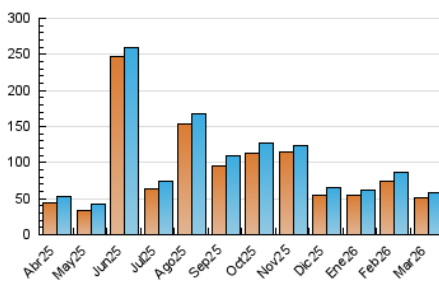

2. Secciones (Nacional)

	PAGINAS	%
HOME	2.247	3.21 %
RESTO	67.656	96.79 %

3. Por día del mes (Nacional)

Día	N. únicos	Visitas	Páginas	Día	N. únicos	Visitas	Páginas	Día	N. únicos	Visitas	Páginas
1	1.746	1.848	2.255	11	1.539	1.631	1.939	21	1.982	2.090	2.475
2	1.731	1.875	2.139	12	1.475	1.568	1.873	22	2.373	2.482	2.873
3	1.484	1.604	1.861	13	1.503	1.604	1.885	23	1.545	1.656	1.971
4	1.510	1.626	2.010	14	1.662	1.775	2.119	24	1.243	1.342	1.635
5	1.568	1.734	2.070	15	2.025	2.132	2.522	25	1.040	1.157	1.414
6	1.472	1.583	1.814	16	2.410	2.552	2.889	26	2.016	2.124	2.433
7	1.946	2.045	2.355	17	1.592	1.702	2.032	27	3.009	3.175	3.538
8	1.293	1.388	1.644	18	1.259	1.377	1.605	28	1.895	2.023	2.365
9	1.260	1.358	1.568	19	4.398	4.610	4.984	29	1.897	2.000	2.376
10	1.788	1.893	2.298	20	2.573	2.675	3.006	30	1.391	1.497	1.772
								31	1.712	1.786	2.183

4. Gráficas (Nacional)

4.1 Por día de la semana (promedio)

N. únicos / Visitas (x 100)

Páginas (x 100)

4.2 Por franja horaria (promedio)

Visitas_ (x 1000)

Páginas (x 1000)

4.3 Por meses

N. únicos / Visitas (x 1000)

Páginas (x 1000)

5. Observaciones

Este Medio Electrónico de Comunicación ha sido medido por la herramienta Google Analytics de Google (GA4).

6. Definiciones básicas (Para más información ver Normas Técnicas para el Control de los Medios Electrónicos de Comunicación)

Visita:

Una secuencia ininterrumpida de páginas servidas a un usuario válido. Si dicho usuario no realiza peticiones de páginas en un periodo de tiempo (30 min) la siguiente petición constituirá el inicio de una nueva visita.