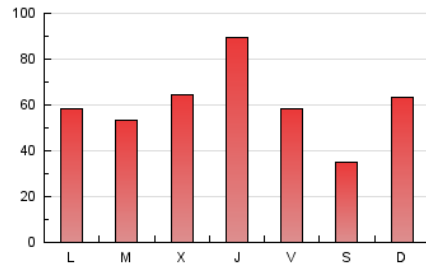

#### 3. Por día del mes (Nacional)

Día	N. únicos	Visitas	Páginas	Día	N. únicos	Visitas	Páginas	Día	N. únicos	Visitas	Páginas
1	4.765	4.985	5.824	11	6.607	6.832	8.005	21	3.582	3.752	4.527
2	2.946	3.093	3.608	12	6.438	6.677	7.664	22	2.571	2.672	3.090
3	3.516	3.677	4.356	13	11.487	11.832	13.347	23	2.530	2.633	3.076
4	5.019	5.189	5.896	14	6.507	6.737	7.683	24	2.747	2.894	3.487
5	3.642	3.770	4.434	15	4.916	5.134	6.267	25	2.606	2.738	3.372
6	2.701	2.856	3.442	16	2.644	2.774	3.397	26	4.062	4.236	4.961
7	2.637	2.754	3.271	17	7.156	7.394	8.546	27	3.433	3.560	4.244
8	3.619	3.744	4.320	18	4.968	5.170	6.076	28	18.640	18.689	20.218
9	2.494	2.617	3.185	19	3.352	3.528	4.176	29	8.375	8.537	9.783
10	9.471	9.798	11.280	20	3.970	4.139	4.825	30	3.282	3.428	4.194
								31	3.140	3.295	3.862

4. Gráficas (Nacional)

4.1 Por día de la semana (promedio)

N. únicos / Visitas (x 100)

Páginas (x 100)

4.2 Por franja horaria (promedio)

Visitas (x 1000)

Páginas (x 1000)

4.3 Por meses