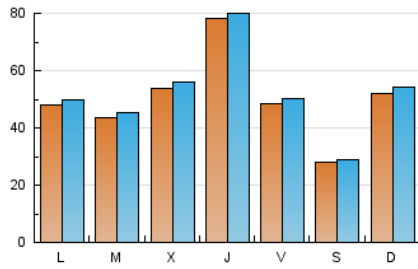

4. Gráficas (Nacional)

4.1 Por día de la semana (promedio)

N. únicos / Visitas (x 100)