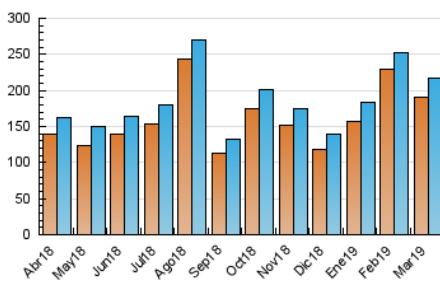

### 3. Por día del mes (Nacional e Internacional)

Día	N. únicos	Visitas	Páginas	Día	N. únicos	Visitas	Páginas	Día	N. únicos	Visitas	Páginas
1	6.212	6.542	7.587	11	9.634	9.949	11.606	21	5.416	5.648	6.720
2	4.130	4.324	5.049	12	8.428	8.723	10.017	22	3.909	4.053	4.660
3	4.856	5.071	5.937	13	13.900	14.240	16.149	23	3.596	3.743	4.350
4	6.871	7.111	8.097	14	8.229	8.559	9.778	24	4.132	4.359	5.118
5	5.372	5.568	6.493	15	6.388	6.694	8.036	25	4.212	4.388	5.307
6	4.222	4.442	5.211	16	3.752	3.925	4.732	26	5.821	6.057	7.034
7	3.974	4.149	4.867	17	9.224	9.528	10.962	27	5.015	5.218	6.137
8	5.158	5.344	6.116	18	7.934	8.285	9.596	28	21.507	21.747	23.640
9	3.552	3.720	4.422	19	5.080	5.363	6.260	29	10.228	10.452	11.983
10	13.205	13.594	15.639	20	6.178	6.437	7.476	30	4.734	4.952	5.936
								31	4.474	4.668	5.420

4. Gráficas (Nacional e Internacional)

4.1 Por día de la semana (promedio)

N. únicos / Visitas (x 100)

Páginas (x 100)

4.2 Por franja horaria (promedio)

Visitas (x 1000)

Páginas (x 1000)

4.3 Por meses

N. únicos / Visitas (x 1000)

Páginas (x 1000)