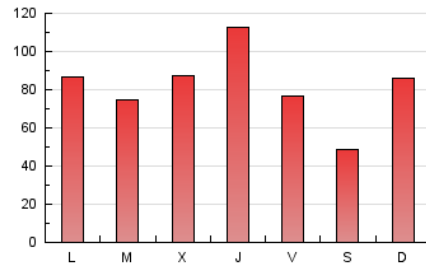

### 3. Por día del mes (Nacional e Internacional)

Día	N. únicos	Visitas	Páginas	Día	N. únicos	Visitas	Páginas	Día	N. únicos	Visitas	Páginas
1	6.212	6.542	7.587	11	9.634	9.949	11.606	21	5.416	5.648	6.720
2	4.130	4.324	5.049	12	8.428	8.723	10.017	22	3.909	4.053	4.660
3	4.856	5.071	5.937	13	13.900	14.240	16.149	23	3.596	3.743	4.350
4	6.871	7.111	8.097	14	8.229	8.559	9.778	24	4.132	4.359	5.118
5	5.372	5.568	6.493	15	6.388	6.694	8.036	25	4.212	4.388	5.307
6	4.222	4.442	5.211	16	3.752	3.925	4.732	26	5.821	6.057	7.034
7	3.974	4.149	4.867	17	9.224	9.528	10.962	27	5.015	5.218	6.137
8	5.158	5.344	6.116	18	7.934	8.285	9.596	28	21.507	21.747	23.640
9	3.552	3.720	4.422	19	5.080	5.363	6.260	29	10.228	10.452	11.983
10	13.205	13.594	15.639	20	6.178	6.437	7.476	30	4.734	4.952	5.936
								31	4.474	4.668	5.420

4. Gráficas (Nacional e Internacional)

4.1 Por día de la semana (promedio)

N. únicos / Visitas (x 100)

Páginas (x 100)

4.2 Por franja horaria (promedio)

Visitas (x 1000)

Páginas (x 1000)

4.3 Por meses