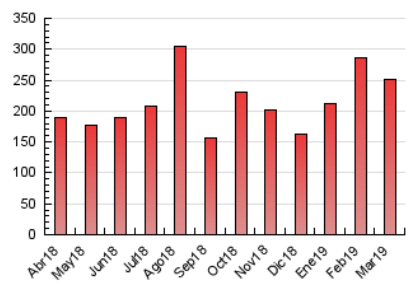

### 3. Por día del mes (Nacional e Internacional)

Día	N. únicos	Visitas	Páginas	Día	N. únicos	Visitas	Páginas	Día	N. únicos	Visitas	Páginas
1	6.212	6.542	7.587	11	9.634	9.949	11.606	21	5.416	5.648	6.720
2	4.130	4.324	5.049	12	8.428	8.723	10.017	22	3.909	4.053	4.660
3	4.856	5.071	5.937	13	13.900	14.240	16.149	23	3.596	3.743	4.350
4	6.871	7.111	8.097	14	8.229	8.559	9.778	24	4.132	4.359	5.118
5	5.372	5.568	6.493	15	6.388	6.694	8.036	25	4.212	4.388	5.307
6	4.222	4.442	5.211	16	3.752	3.925	4.732	26	5.821	6.057	7.034
7	3.974	4.149	4.867	17	9.224	9.528	10.962	27	5.015	5.218	6.137
8	5.158	5.344	6.116	18	7.934	8.285	9.596	28	21.507	21.747	23.640
9	3.552	3.720	4.422	19	5.080	5.363	6.260	29	10.228	10.452	11.983
10	13.205	13.594	15.639	20	6.178	6.437	7.476	30	4.734	4.952	5.936
								31	4.474	4.668	5.420

4. Gráficas (Nacional e Internacional)

4.1 Por día de la semana (promedio)

N. únicos / Visitas (x 100)

Páginas (x 100)

4.2 Por franja horaria (promedio)

Visitas (x 1000)

Páginas (x 1000)

4.3 Por meses

N. únicos / Visitas (x 1000)

Páginas (x 1000)