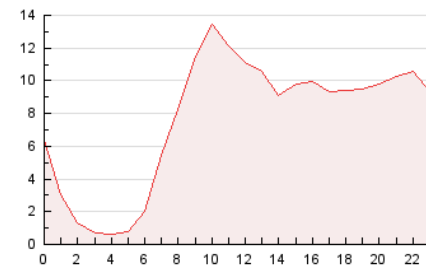

#### 3. Por día del mes (Nacional)

Día	N. únicos	Visitas	Páginas	Día	N. únicos	Visitas	Páginas	Día	N. únicos	Visitas	Páginas
1	4.765	4.985	5.824	11	6.607	6.832	8.005	21	3.582	3.752	4.527
2	2.946	3.093	3.608	12	6.438	6.677	7.664	22	2.571	2.672	3.090
3	3.516	3.677	4.356	13	11.487	11.832	13.347	23	2.530	2.633	3.076
4	5.019	5.189	5.896	14	6.507	6.737	7.683	24	2.747	2.894	3.487
5	3.642	3.770	4.434	15	4.916	5.134	6.267	25	2.606	2.738	3.372
6	2.701	2.856	3.442	16	2.644	2.774	3.397	26	4.062	4.236	4.961
7	2.637	2.754	3.271	17	7.156	7.394	8.546	27	3.433	3.560	4.244
8	3.619	3.744	4.320	18	4.968	5.170	6.076	28	18.640	18.689	20.218
9	2.494	2.617	3.185	19	3.352	3.528	4.176	29	8.375	8.537	9.783
10	9.471	9.798	11.280	20	3.970	4.139	4.825	30	3.282	3.428	4.194
								31	3.140	3.295	3.862

4. Gráficas (Nacional)

4.1 Por día de la semana (promedio)

N. únicos / Visitas (x 100)

Páginas (x 100)

4.2 Por franja horaria (promedio)

Visitas (x 1000)

Páginas (x 1000)

4.3 Por meses