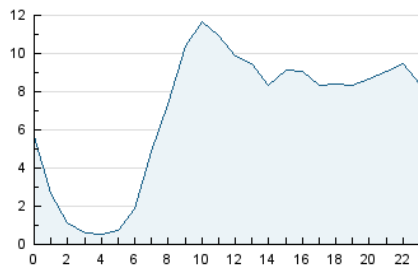

#### 3. Por día del mes (Nacional)

Día	N. únicos	Visitas	Páginas	Día	N. únicos	Visitas	Páginas	Día	N. únicos	Visitas	Páginas
1	4.765	4.985	5.824	11	6.607	6.832	8.005	21	3.582	3.752	4.527
2	2.946	3.093	3.608	12	6.438	6.677	7.664	22	2.571	2.672	3.090
3	3.516	3.677	4.356	13	11.487	11.832	13.347	23	2.530	2.633	3.076
4	5.019	5.189	5.896	14	6.507	6.737	7.683	24	2.747	2.894	3.487
5	3.642	3.770	4.434	15	4.916	5.134	6.267	25	2.606	2.738	3.372
6	2.701	2.856	3.442	16	2.644	2.774	3.397	26	4.062	4.236	4.961
7	2.637	2.754	3.271	17	7.156	7.394	8.546	27	3.433	3.560	4.244
8	3.619	3.744	4.320	18	4.968	5.170	6.076	28	18.640	18.689	20.218
9	2.494	2.617	3.185	19	3.352	3.528	4.176	29	8.375	8.537	9.783
10	9.471	9.798	11.280	20	3.970	4.139	4.825	30	3.282	3.428	4.194
								31	3.140	3.295	3.862

4. Gráficas (Nacional)

4.1 Por día de la semana (promedio)

N. únicos / Visitas (x 100)

Páginas (x 100)

4.2 Por franja horaria (promedio)

Visitas (x 1000)

Páginas (x 1000)

4.3 Por meses