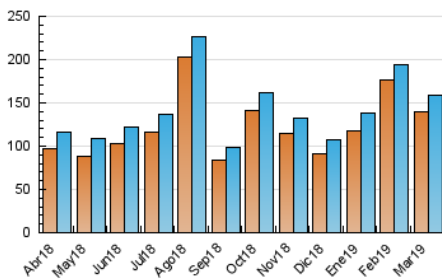

#### 3. Por día del mes (Nacional)

Día	N. únicos	Visitas	Páginas	Día	N. únicos	Visitas	Páginas	Día	N. únicos	Visitas	Páginas
1	4.765	4.985	5.824	11	6.607	6.832	8.005	21	3.582	3.752	4.527
2	2.946	3.093	3.608	12	6.438	6.677	7.664	22	2.571	2.672	3.090
3	3.516	3.677	4.356	13	11.487	11.832	13.347	23	2.530	2.633	3.076
4	5.019	5.189	5.896	14	6.507	6.737	7.683	24	2.747	2.894	3.487
5	3.642	3.770	4.434	15	4.916	5.134	6.267	25	2.606	2.738	3.372
6	2.701	2.856	3.442	16	2.644	2.774	3.397	26	4.062	4.236	4.961
7	2.637	2.754	3.271	17	7.156	7.394	8.546	27	3.433	3.560	4.244
8	3.619	3.744	4.320	18	4.968	5.170	6.076	28	18.640	18.689	20.218
9	2.494	2.617	3.185	19	3.352	3.528	4.176	29	8.375	8.537	9.783
10	9.471	9.798	11.280	20	3.970	4.139	4.825	30	3.282	3.428	4.194
								31	3.140	3.295	3.862

4. Gráficas (Nacional)

4.1 Por día de la semana (promedio)

N. únicos / Visitas (x 100)

Páginas (x 100)

4.2 Por franja horaria (promedio)

Visitas (x 1000)

Páginas (x 1000)

4.3 Por meses

N. únicos / Visitas (x 1000)

Páginas (x 1000)