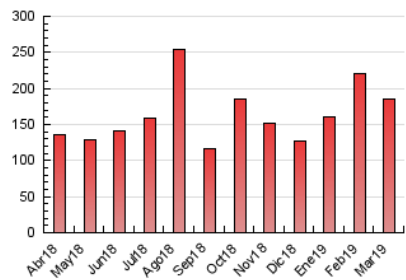

#### 3. Por día del mes (Nacional)

Día	N. únicos	Visitas	Páginas	Día	N. únicos	Visitas	Páginas	Día	N. únicos	Visitas	Páginas
1	4.765	4.985	5.824	11	6.607	6.832	8.005	21	3.582	3.752	4.527
2	2.946	3.093	3.608	12	6.438	6.677	7.664	22	2.571	2.672	3.090
3	3.516	3.677	4.356	13	11.487	11.832	13.347	23	2.530	2.633	3.076
4	5.019	5.189	5.896	14	6.507	6.737	7.683	24	2.747	2.894	3.487
5	3.642	3.770	4.434	15	4.916	5.134	6.267	25	2.606	2.738	3.372
6	2.701	2.856	3.442	16	2.644	2.774	3.397	26	4.062	4.236	4.961
7	2.637	2.754	3.271	17	7.156	7.394	8.546	27	3.433	3.560	4.244
8	3.619	3.744	4.320	18	4.968	5.170	6.076	28	18.640	18.689	20.218
9	2.494	2.617	3.185	19	3.352	3.528	4.176	29	8.375	8.537	9.783
10	9.471	9.798	11.280	20	3.970	4.139	4.825	30	3.282	3.428	4.194
								31	3.140	3.295	3.862

4. Gráficas (Nacional)

4.1 Por día de la semana (promedio)

N. únicos / Visitas (x 100)

Páginas (x 100)

4.2 Por franja horaria (promedio)

Visitas (x 1000)

Páginas (x 1000)

4.3 Por meses

N. únicos / Visitas (x 1000)

Páginas (x 1000)