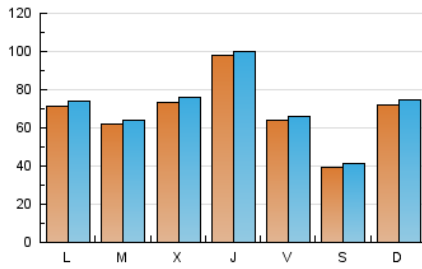

4. Gráficas (Nacional e Internacional)

4.1 Por día de la semana (promedio)

N. únicos / Visitas (x 100)