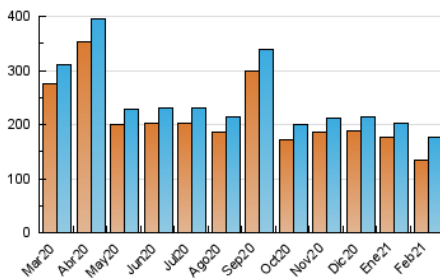

4.3 Por meses

N. únicos / Visitas (x 1000)