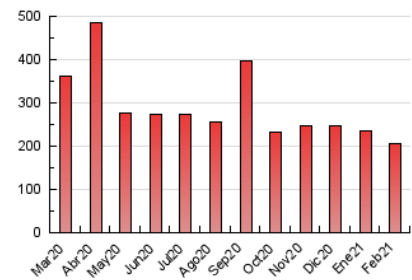

Páginas (x 1000)