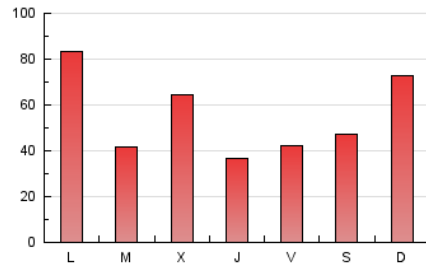

EL ASOMBRARIO & Co.

1. Cifras totales y promedios (Nacional)

MES - AÑO	NAVEGADORES UNICOS	VISITAS	PAGINAS
Febrero - 2021	103.282	132.673	155.354
PROMEDIO DIARIO	4.546	4.738	5.548
PROMEDIO LUNES-VIERNES	4.416	4.607	5.371
PROMEDIO SABADO-DOMINGO	4.872	5.067	5.993
PAGINAS / VISITAS	1,17		
DURACION MEDIA VISITAS	0:00:33		
DURACION MEDIA PAGINAS	0:02:44		

2. Secciones (Nacional)

	PAGINAS	%
HOME	1.304	0.84 %
RESTO	154.050	99.16 %

3. Por día del mes (Nacional)

Día	N. únicos	Visitas	Páginas	Día	N. únicos	Visitas	Páginas	Día	N. únicos	Visitas	Páginas
1	5.152	5.370	6.387	11	1.469	1.510	1.740	21	7.379	7.592	8.505
2	4.620	4.820	5.665	12	6.608	6.873	7.906	22	9.322	9.606	10.624
3	4.557	4.779	5.552	13	4.995	5.207	6.026	23	1.249	1.295	1.734
4	2.940	3.098	3.653	14	7.354	7.589	8.627	24	6.373	6.651	7.934
5	1.879	1.997	2.430	15	9.512	9.814	10.952	25	4.233	4.442	5.429
6	2.533	2.651	3.063	16	4.075	4.251	4.871	26	2.208	2.324	2.965
7	4.152	4.350	5.142	17	2.331	2.487	2.957	27	4.066	4.232	5.482
8	4.234	4.463	5.304	18	3.178	3.329	3.901	28	5.085	5.329	6.750
9	3.458	3.676	4.417	19	2.904	3.061	3.666				
10	8.017	8.293	9.323	20	3.414	3.584	4.349				

4. Gráficas (Nacional)

4.1 Por día de la semana (promedio)

N. únicos / Visitas (x 100)

Páginas (x 100)

4.2 Por franja horaria (promedio)

Visitas (x 1000)

Páginas (x 1000)

4.3 Por meses