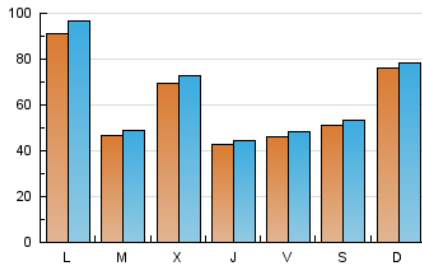

EL ASOMBRARIO & Co.

1. Cifras totales y promedios (Nacional e Internacional)

MES - AÑO	NAVEGADORES UNICOS	VISITAS	PAGINAS
Febrero - 2021	133.477	177.075	206.147
PROMEDIO DIARIO	6.047	6.324	7.362
PROMEDIO LUNES-VIERNES	5.919	6.219	7.205
PROMEDIO SABADO-DOMINGO	6.366	6.587	7.755
PAGINAS / VISITAS	1,16		
DURACION MEDIA VISITAS	0:00:32		
DURACION MEDIA PAGINAS	0:02:49		

2. Secciones (Nacional e Internacional)

	PAGINAS	%
HOME	1.613	0.78 %
RESTO	204.534	99.22 %

3. Por día del mes (Nacional e Internacional)

Día	N. únicos	Visitas	Páginas	Día	N. únicos	Visitas	Páginas	Día	N. únicos	Visitas	Páginas
1	7.978	9.213	10.482	11	2.183	2.259	2.583	21	8.912	9.117	10.285
2	6.087	6.355	7.406	12	7.806	8.133	9.345	22	10.748	11.056	12.272
3	6.010	6.305	7.268	13	7.373	7.622	8.701	23	1.693	1.755	2.280
4	4.158	4.360	5.177	14	10.107	10.337	11.712	24	7.597	7.909	9.427
5	2.913	3.086	3.669	15	12.040	12.404	13.893	25	5.294	5.561	6.766
6	3.597	3.761	4.328	16	6.036	6.305	7.187	26	3.044	3.201	4.050
7	5.298	5.552	6.551	17	4.200	4.417	5.145	27	4.874	5.074	6.558
8	5.613	5.898	6.959	18	5.425	5.649	6.506	28	6.170	6.422	8.113
9	4.924	5.222	6.181	19	4.642	4.876	5.693				
10	9.989	10.417	11.817	20	4.600	4.809	5.793				

4. Gráficas (Nacional e Internacional)

4.1 Por día de la semana (promedio)

N. únicos / Visitas (x 100)

Páginas (x 100)

4.2 Por franja horaria (promedio)

Visitas (x 1000)

Páginas (x 1000)

4.3 Por meses