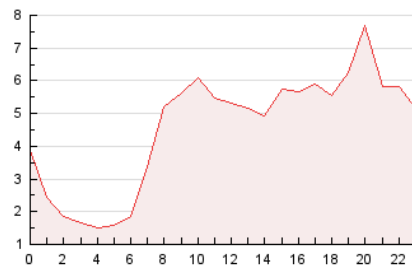

EL ASOMBRARIO & Co.

1. Cifras totales y promedios (Nacional e Internacional)

MES - AÑO	NAVEGADORES UNICOS	VISITAS	PAGINAS
Febrero - 2021	133.477	177.075	206.147
PROMEDIO DIARIO	6.047	6.324	7.362
PROMEDIO LUNES-VIERNES	5.919	6.219	7.205
PROMEDIO SABADO-DOMINGO	6.366	6.587	7.755
PAGINAS / VISITAS	1,16		
DURACION MEDIA VISITAS	0:00:32		
DURACION MEDIA PAGINAS	0:02:49		

2. Secciones (Nacional e Internacional)

	PAGINAS	%
HOME	1.613	0.78 %
RESTO	204.534	99.22 %

3. Por día del mes (Nacional e Internacional)

Día	N. únicos	Visitas	Páginas	Día	N. únicos	Visitas	Páginas	Día	N. únicos	Visitas	Páginas
1	7.978	9.213	10.482	11	2.183	2.259	2.583	21	8.912	9.117	10.285
2	6.087	6.355	7.406	12	7.806	8.133	9.345	22	10.748	11.056	12.272
3	6.010	6.305	7.268	13	7.373	7.622	8.701	23	1.693	1.755	2.280
4	4.158	4.360	5.177	14	10.107	10.337	11.712	24	7.597	7.909	9.427
5	2.913	3.086	3.669	15	12.040	12.404	13.893	25	5.294	5.561	6.766
6	3.597	3.761	4.328	16	6.036	6.305	7.187	26	3.044	3.201	4.050
7	5.298	5.552	6.551	17	4.200	4.417	5.145	27	4.874	5.074	6.558
8	5.613	5.898	6.959	18	5.425	5.649	6.506	28	6.170	6.422	8.113
9	4.924	5.222	6.181	19	4.642	4.876	5.693				
10	9.989	10.417	11.817	20	4.600	4.809	5.793				

4. Gráficas (Nacional e Internacional)

4.1 Por día de la semana (promedio)

N. únicos / Visitas (x 100)

Páginas (x 100)

4.2 Por franja horaria (promedio)

Visitas (x 1000)

Páginas (x 1000)

4.3 Por meses