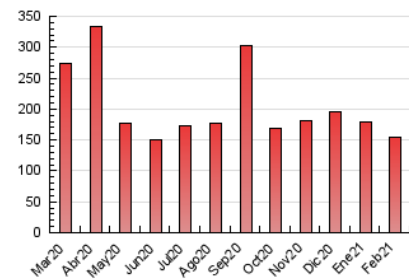

EL ASOMBRARIO & Co.

1. Cifras totales y promedios (Nacional)

MES - AÑO	NAVEGADORES UNICOS	VISITAS	PAGINAS
Febrero - 2021	103.282	132.673	155.354
PROMEDIO DIARIO	4.546	4.738	5.548
PROMEDIO LUNES-VIERNES	4.416	4.607	5.371
PROMEDIO SABADO-DOMINGO	4.872	5.067	5.993
PAGINAS / VISITAS	1,17		
DURACION MEDIA VISITAS	0:00:33		
DURACION MEDIA PAGINAS	0:02:44		

2. Secciones (Nacional)

	PAGINAS	%
HOME	1.304	0.84 %
RESTO	154.050	99.16 %

3. Por día del mes (Nacional)

Día	N. únicos	Visitas	Páginas	Día	N. únicos	Visitas	Páginas	Día	N. únicos	Visitas	Páginas
1	5.152	5.370	6.387	11	1.469	1.510	1.740	21	7.379	7.592	8.505
2	4.620	4.820	5.665	12	6.608	6.873	7.906	22	9.322	9.606	10.624
3	4.557	4.779	5.552	13	4.995	5.207	6.026	23	1.249	1.295	1.734
4	2.940	3.098	3.653	14	7.354	7.589	8.627	24	6.373	6.651	7.934
5	1.879	1.997	2.430	15	9.512	9.814	10.952	25	4.233	4.442	5.429
6	2.533	2.651	3.063	16	4.075	4.251	4.871	26	2.208	2.324	2.965
7	4.152	4.350	5.142	17	2.331	2.487	2.957	27	4.066	4.232	5.482
8	4.234	4.463	5.304	18	3.178	3.329	3.901	28	5.085	5.329	6.750
9	3.458	3.676	4.417	19	2.904	3.061	3.666				
10	8.017	8.293	9.323	20	3.414	3.584	4.349				

4. Gráficas (Nacional)

4.1 Por día de la semana (promedio)

N. únicos / Visitas (x 100)

Páginas (x 100)

4.2 Por franja horaria (promedio)

Visitas (x 1000)

Páginas (x 1000)

4.3 Por meses

N. únicos / Visitas (x 1000)

Páginas (x 1000)

5. Observaciones

Este Medio Electrónico de Comunicación ha sido medido por la herramienta Google Analytics de Google

6. Definiciones básicas (Para más información ver Normas Técnicas para el Control de los Medios Electrónicos de Comunicación)