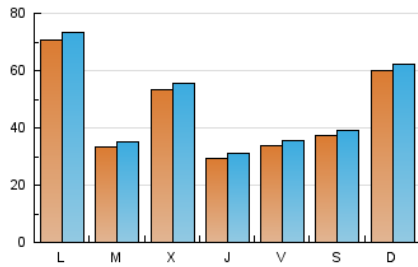

EL ASOMBRARIO & Co.

1. Cifras totales y promedios (Nacional)

MES - AÑO	NAVEGADORES UNICOS	VISITAS	PAGINAS
Febrero - 2021	103.282	132.673	155.354
PROMEDIO DIARIO	4.546	4.738	5.548
PROMEDIO LUNES-VIERNES	4.416	4.607	5.371
PROMEDIO SABADO-DOMINGO	4.872	5.067	5.993
PAGINAS / VISITAS	1,17		
DURACION MEDIA VISITAS	0:00:33		
DURACION MEDIA PAGINAS	0:02:44		

2. Secciones (Nacional)

	PAGINAS	%
HOME	1.304	0.84 %
RESTO	154.050	99.16 %

3. Por día del mes (Nacional)

Día	N. únicos	Visitas	Páginas	Día	N. únicos	Visitas	Páginas	Día	N. únicos	Visitas	Páginas
1	5.152	5.370	6.387	11	1.469	1.510	1.740	21	7.379	7.592	8.505
2	4.620	4.820	5.665	12	6.608	6.873	7.906	22	9.322	9.606	10.624
3	4.557	4.779	5.552	13	4.995	5.207	6.026	23	1.249	1.295	1.734
4	2.940	3.098	3.653	14	7.354	7.589	8.627	24	6.373	6.651	7.934
5	1.879	1.997	2.430	15	9.512	9.814	10.952	25	4.233	4.442	5.429
6	2.533	2.651	3.063	16	4.075	4.251	4.871	26	2.208	2.324	2.965
7	4.152	4.350	5.142	17	2.331	2.487	2.957	27	4.066	4.232	5.482
8	4.234	4.463	5.304	18	3.178	3.329	3.901	28	5.085	5.329	6.750
9	3.458	3.676	4.417	19	2.904	3.061	3.666				
10	8.017	8.293	9.323	20	3.414	3.584	4.349				

4. Gráficas (Nacional)

4.1 Por día de la semana (promedio)

N. únicos / Visitas (x 100)

Páginas (x 100)

4.2 Por franja horaria (promedio)

Visitas (x 1000)

Páginas (x 1000)

4.3 Por meses