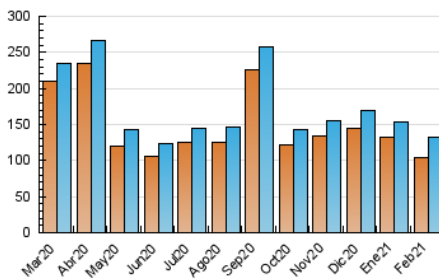

4.3 Por meses

N. únicos / Visitas (x 1000)