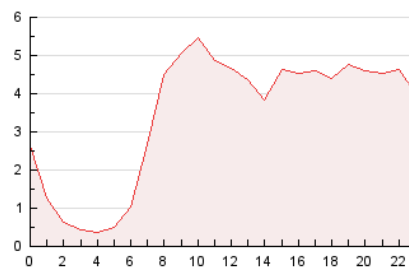

2. Secciones (Nacional)

	PAGINAS	%
HOME	1.304	0.84 %
RESTO	154.050	99.16 %

3. Por día del mes (Nacional)

Día	N. únicos	Visitas	Páginas	Día	N. únicos	Visitas	Páginas	Día	N. únicos	Visitas	Páginas
1	5.152	5.370	6.387	11	1.469	1.510	1.740	21	7.379	7.592	8.505
2	4.620	4.820	5.665	12	6.608	6.873	7.906	22	9.322	9.606	10.624
3	4.557	4.779	5.552	13	4.995	5.207	6.026	23	1.249	1.295	1.734
4	2.940	3.098	3.653	14	7.354	7.589	8.627	24	6.373	6.651	7.934
5	1.879	1.997	2.430	15	9.512	9.814	10.952	25	4.233	4.442	5.429
6	2.533	2.651	3.063	16	4.075	4.251	4.871	26	2.208	2.324	2.965
7	4.152	4.350	5.142	17	2.331	2.487	2.957	27	4.066	4.232	5.482
8	4.234	4.463	5.304	18	3.178	3.329	3.901	28	5.085	5.329	6.750
9	3.458	3.676	4.417	19	2.904	3.061	3.666				
10	8.017	8.293	9.323	20	3.414	3.584	4.349				

4. Gráficas (Nacional)

4.1 Por día de la semana (promedio)

N. únicos / Visitas (x 100)

Páginas (x 100)

4.2 Por franja horaria (promedio)

Visitas (x 1000)

Páginas (x 1000)

4.3 Por meses