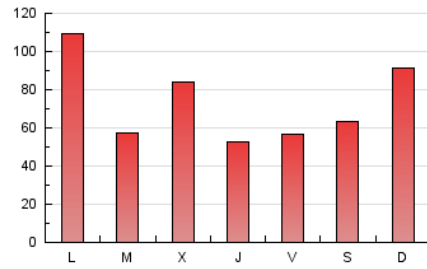

EL ASOMBRARIO & Co.

1. Cifras totales y promedios (Nacional e Internacional)

MES - AÑO	NAVEGADORES UNICOS	VISITAS	PAGINAS
Febrero - 2021	133.477	177.075	206.147
PROMEDIO DIARIO	6.047	6.324	7.362
PROMEDIO LUNES-VIERNES	5.919	6.219	7.205
PROMEDIO SABADO-DOMINGO	6.366	6.587	7.755
PAGINAS / VISITAS	1,16		
DURACION MEDIA VISITAS	0:00:32		
DURACION MEDIA PAGINAS	0:02:49		

2. Secciones (Nacional e Internacional)

	PAGINAS	%
HOME	1.613	0.78 %
RESTO	204.534	99.22 %

3. Por día del mes (Nacional e Internacional)

Día	N. únicos	Visitas	Páginas	Día	N. únicos	Visitas	Páginas	Día	N. únicos	Visitas	Páginas
1	7.978	9.213	10.482	11	2.183	2.259	2.583	21	8.912	9.117	10.285
2	6.087	6.355	7.406	12	7.806	8.133	9.345	22	10.748	11.056	12.272
3	6.010	6.305	7.268	13	7.373	7.622	8.701	23	1.693	1.755	2.280
4	4.158	4.360	5.177	14	10.107	10.337	11.712	24	7.597	7.909	9.427
5	2.913	3.086	3.669	15	12.040	12.404	13.893	25	5.294	5.561	6.766
6	3.597	3.761	4.328	16	6.036	6.305	7.187	26	3.044	3.201	4.050
7	5.298	5.552	6.551	17	4.200	4.417	5.145	27	4.874	5.074	6.558
8	5.613	5.898	6.959	18	5.425	5.649	6.506	28	6.170	6.422	8.113
9	4.924	5.222	6.181	19	4.642	4.876	5.693				
10	9.989	10.417	11.817	20	4.600	4.809	5.793				

4. Gráficas (Nacional e Internacional)

4.1 Por día de la semana (promedio)

N. únicos / Visitas (x 100)

Páginas (x 100)

4.2 Por franja horaria (promedio)

Visitas (x 1000)

Páginas (x 1000)

4.3 Por meses