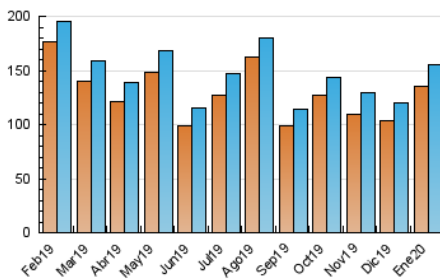

4.3 Por meses

N. únicos / Visitas (x 1000)