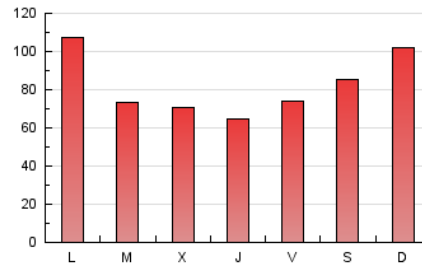

EL ASOMBRARIO & Co.

1. Cifras totales y promedios (Nacional e Internacional)

MES - AÑO	NAVEGADORES UNICOS	VISITAS	PAGINAS
Enero - 2020	182.507	208.592	251.989
PROMEDIO DIARIO	6.476	6.729	8.129
PROMEDIO LUNES-VIERNES	6.158	6.406	7.690
PROMEDIO SABADO-DOMINGO	7.391	7.658	9.390
PAGINAS / VISITAS	1,21		
DURACION MEDIA VISITAS	0:00:29		
DURACION MEDIA PAGINAS	0:02:18		

2. Secciones (Nacional e Internacional)

	PAGINAS	%
HOME	3.454	1.37 %
RESTO	248.535	98.63 %

3. Por día del mes (Nacional e Internacional)

Día	N. únicos	Visitas	Páginas	Día	N. únicos	Visitas	Páginas	Día	N. únicos	Visitas	Páginas
1	4.800	4.956	5.707	11	4.180	4.337	5.133	21	5.926	6.192	7.258
2	5.142	5.337	6.188	12	4.732	4.895	5.780	22	6.231	6.570	7.905
3	5.507	5.691	6.660	13	11.690	12.077	13.875	23	4.583	4.756	5.668
4	9.133	9.420	11.080	14	5.790	6.011	7.141	24	5.231	5.469	6.782
5	6.199	6.418	7.456	15	5.778	5.995	6.899	25	8.006	8.251	10.518
6	6.440	6.669	7.950	16	4.511	4.733	5.624	26	14.125	14.644	19.175
7	4.455	4.661	5.591	17	7.221	7.529	8.701	27	9.105	9.419	11.830
8	4.121	4.335	5.167	18	5.950	6.174	7.531	28	7.019	7.353	9.372
9	3.776	3.934	4.628	19	6.804	7.123	8.446	29	7.332	7.616	9.622
10	4.565	4.736	6.093	20	7.540	7.904	9.281	30	7.923	8.199	10.191
								31	6.942	7.188	8.737

4. Gráficas (Nacional e Internacional)

4.1 Por día de la semana (promedio)

N. únicos / Visitas (x 100)

Páginas (x 100)

4.2 Por franja horaria (promedio)

Visitas (x 1000)

Páginas (x 1000)

4.3 Por meses