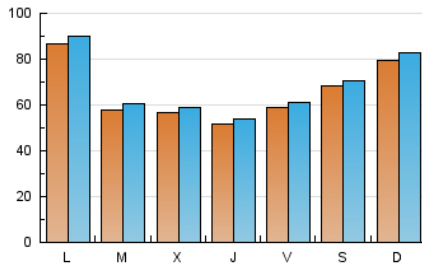

EL ASOMBRARIO & Co.

1. Cifras totales y promedios (Nacional e Internacional)

MES - AÑO	NAVEGADORES UNICOS	VISITAS	PAGINAS
Enero - 2020	182.507	208.592	251.989
PROMEDIO DIARIO	6.476	6.729	8.129
PROMEDIO LUNES-VIERNES	6.158	6.406	7.690
PROMEDIO SABADO-DOMINGO	7.391	7.658	9.390
PAGINAS / VISITAS	1,21		
DURACION MEDIA VISITAS	0:00:29		
DURACION MEDIA PAGINAS	0:02:18		

2. Secciones (Nacional e Internacional)

	PAGINAS	%
HOME	3.454	1.37 %
RESTO	248.535	98.63 %

3. Por día del mes (Nacional e Internacional)

Día	N. únicos	Visitas	Páginas	Día	N. únicos	Visitas	Páginas	Día	N. únicos	Visitas	Páginas
1	4.800	4.956	5.707	11	4.180	4.337	5.133	21	5.926	6.192	7.258
2	5.142	5.337	6.188	12	4.732	4.895	5.780	22	6.231	6.570	7.905
3	5.507	5.691	6.660	13	11.690	12.077	13.875	23	4.583	4.756	5.668
4	9.133	9.420	11.080	14	5.790	6.011	7.141	24	5.231	5.469	6.782
5	6.199	6.418	7.456	15	5.778	5.995	6.899	25	8.006	8.251	10.518
6	6.440	6.669	7.950	16	4.511	4.733	5.624	26	14.125	14.644	19.175
7	4.455	4.661	5.591	17	7.221	7.529	8.701	27	9.105	9.419	11.830
8	4.121	4.335	5.167	18	5.950	6.174	7.531	28	7.019	7.353	9.372
9	3.776	3.934	4.628	19	6.804	7.123	8.446	29	7.332	7.616	9.622
10	4.565	4.736	6.093	20	7.540	7.904	9.281	30	7.923	8.199	10.191
								31	6.942	7.188	8.737

4. Gráficas (Nacional e Internacional)

4.1 Por día de la semana (promedio)

N. únicos / Visitas (x 100)

Páginas (x 100)

4.2 Por franja horaria (promedio)

Visitas (x 1000)

Páginas (x 1000)

4.3 Por meses