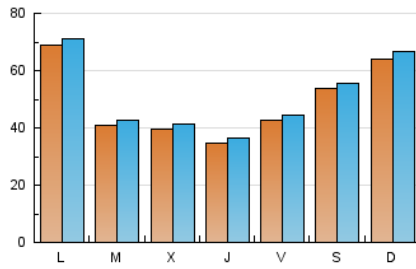

EL ASOMBRARIO & Co.

1. Cifras totales y promedios (Nacional)

MES - AÑO	NAVEGADORES UNICOS	VISITAS	PAGINAS
Enero - 2020	134.715	155.351	188.899
PROMEDIO DIARIO	4.821	5.011	6.094
PROMEDIO LUNES-VIERNES	4.447	4.631	5.585
PROMEDIO SABADO-DOMINGO	5.896	6.105	7.556
PAGINAS / VISITAS	1,22		
DURACION MEDIA VISITAS		0:00:29	
DURACION MEDIA PAGINAS		0:02:15	

2. Secciones (Nacional)

	PAGINAS	%
HOME	2.827	1.50 %
RESTO	186.072	98.50 %

3. Por día del mes (Nacional)

Día	N. únicos	Visitas	Páginas	Día	N. únicos	Visitas	Páginas	Día	N. únicos	Visitas	Páginas
1	3.899	4.024	4.659	11	3.092	3.206	3.820	21	4.249	4.451	5.243
2	3.807	3.951	4.585	12	3.367	3.491	4.140	22	4.721	4.935	5.996
3	4.156	4.299	5.041	13	9.865	10.128	11.626	23	3.079	3.218	3.864
4	7.696	7.926	9.318	14	4.117	4.284	5.155	24	3.655	3.852	4.890
5	5.069	5.243	6.116	15	4.267	4.433	5.086	25	6.243	6.400	8.261
6	4.926	5.130	6.212	16	3.092	3.256	3.915	26	11.980	12.439	16.476
7	3.097	3.248	3.962	17	5.726	5.963	6.909	27	7.127	7.362	9.348
8	2.957	3.122	3.791	18	4.475	4.658	5.745	28	4.848	5.093	6.572
9	2.505	2.628	3.158	19	5.247	5.478	6.571	29	4.030	4.220	5.267
10	3.203	3.310	4.384	20	5.561	5.806	6.826	30	4.890	5.093	6.259
								31	4.510	4.704	5.704

4. Gráficas (Nacional)

4.1 Por día de la semana (promedio)

N. únicos / Visitas (x 100)

Páginas (x 100)

4.2 Por franja horaria (promedio)

Visitas (x 1000)

Páginas (x 1000)

4.3 Por meses