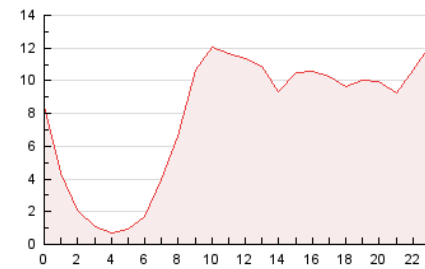

2. Secciones (Nacional)

	PAGINAS	%
HOME	2.827	1.50 %
RESTO	186.072	98.50 %

3. Por día del mes (Nacional)

Día	N. únicos	Visitas	Páginas	Día	N. únicos	Visitas	Páginas	Día	N. únicos	Visitas	Páginas
1	3.899	4.024	4.659	11	3.092	3.206	3.820	21	4.249	4.451	5.243
2	3.807	3.951	4.585	12	3.367	3.491	4.140	22	4.721	4.935	5.996
3	4.156	4.299	5.041	13	9.865	10.128	11.626	23	3.079	3.218	3.864
4	7.696	7.926	9.318	14	4.117	4.284	5.155	24	3.655	3.852	4.890
5	5.069	5.243	6.116	15	4.267	4.433	5.086	25	6.243	6.400	8.261
6	4.926	5.130	6.212	16	3.092	3.256	3.915	26	11.980	12.439	16.476
7	3.097	3.248	3.962	17	5.726	5.963	6.909	27	7.127	7.362	9.348
8	2.957	3.122	3.791	18	4.475	4.658	5.745	28	4.848	5.093	6.572
9	2.505	2.628	3.158	19	5.247	5.478	6.571	29	4.030	4.220	5.267
10	3.203	3.310	4.384	20	5.561	5.806	6.826	30	4.890	5.093	6.259
								31	4.510	4.704	5.704

4. Gráficas (Nacional)

4.1 Por día de la semana (promedio)

N. únicos / Visitas (x 100)

Páginas (x 100)

4.2 Por franja horaria (promedio)

Visitas (x 1000)

Páginas (x 1000)

4.3 Por meses