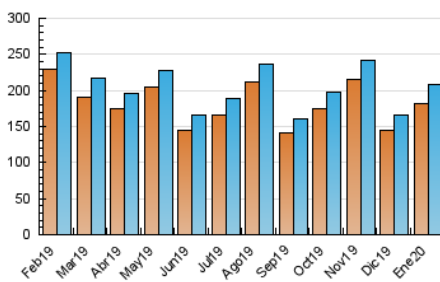

4.3 Por meses

N. únicos / Visitas (x 1000)