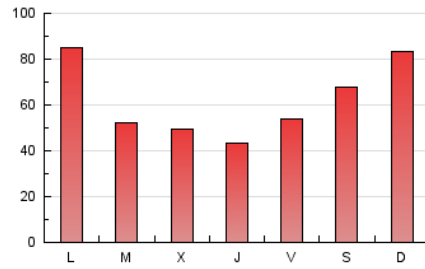

EL ASOMBRARIO & Co.

1. Cifras totales y promedios (Nacional)

MES - AÑO	NAVEGADORES UNICOS	VISITAS	PAGINAS
Enero - 2020	134.715	155.351	188.899
PROMEDIO DIARIO	4.821	5.011	6.094
PROMEDIO LUNES-VIERNES	4.447	4.631	5.585
PROMEDIO SABADO-DOMINGO	5.896	6.105	7.556
PAGINAS / VISITAS	1,22		
DURACION MEDIA VISITAS		0:00:29	
DURACION MEDIA PAGINAS		0:02:15	

2. Secciones (Nacional)

	PAGINAS	%
HOME	2.827	1.50 %
RESTO	186.072	98.50 %

3. Por día del mes (Nacional)

Día	N. únicos	Visitas	Páginas	Día	N. únicos	Visitas	Páginas	Día	N. únicos	Visitas	Páginas
1	3.899	4.024	4.659	11	3.092	3.206	3.820	21	4.249	4.451	5.243
2	3.807	3.951	4.585	12	3.367	3.491	4.140	22	4.721	4.935	5.996
3	4.156	4.299	5.041	13	9.865	10.128	11.626	23	3.079	3.218	3.864
4	7.696	7.926	9.318	14	4.117	4.284	5.155	24	3.655	3.852	4.890
5	5.069	5.243	6.116	15	4.267	4.433	5.086	25	6.243	6.400	8.261
6	4.926	5.130	6.212	16	3.092	3.256	3.915	26	11.980	12.439	16.476
7	3.097	3.248	3.962	17	5.726	5.963	6.909	27	7.127	7.362	9.348
8	2.957	3.122	3.791	18	4.475	4.658	5.745	28	4.848	5.093	6.572
9	2.505	2.628	3.158	19	5.247	5.478	6.571	29	4.030	4.220	5.267
10	3.203	3.310	4.384	20	5.561	5.806	6.826	30	4.890	5.093	6.259
								31	4.510	4.704	5.704

4. Gráficas (Nacional)

4.1 Por día de la semana (promedio)

N. únicos / Visitas (x 100)

Páginas (x 100)

4.2 Por franja horaria (promedio)

Visitas (x 1000)

Páginas (x 1000)

4.3 Por meses