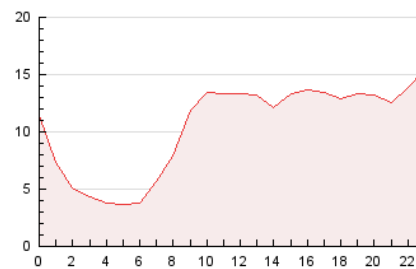

2. Secciones (Nacional e Internacional)

	PAGINAS	%
HOME	3.454	1.37 %
RESTO	248.535	98.63 %

3. Por día del mes (Nacional e Internacional)

Día	N. únicos	Visitas	Páginas	Día	N. únicos	Visitas	Páginas	Día	N. únicos	Visitas	Páginas
1	4.800	4.956	5.707	11	4.180	4.337	5.133	21	5.926	6.192	7.258
2	5.142	5.337	6.188	12	4.732	4.895	5.780	22	6.231	6.570	7.905
3	5.507	5.691	6.660	13	11.690	12.077	13.875	23	4.583	4.756	5.668
4	9.133	9.420	11.080	14	5.790	6.011	7.141	24	5.231	5.469	6.782
5	6.199	6.418	7.456	15	5.778	5.995	6.899	25	8.006	8.251	10.518
6	6.440	6.669	7.950	16	4.511	4.733	5.624	26	14.125	14.644	19.175
7	4.455	4.661	5.591	17	7.221	7.529	8.701	27	9.105	9.419	11.830
8	4.121	4.335	5.167	18	5.950	6.174	7.531	28	7.019	7.353	9.372
9	3.776	3.934	4.628	19	6.804	7.123	8.446	29	7.332	7.616	9.622
10	4.565	4.736	6.093	20	7.540	7.904	9.281	30	7.923	8.199	10.191
								31	6.942	7.188	8.737

4. Gráficas (Nacional e Internacional)

4.1 Por día de la semana (promedio)

N. únicos / Visitas (x 100)

Páginas (x 100)

4.2 Por franja horaria (promedio)

Visitas (x 1000)

Páginas (x 1000)

4.3 Por meses