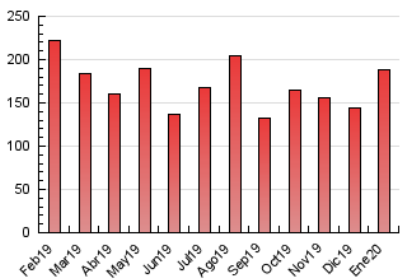

Páginas (x 1000)