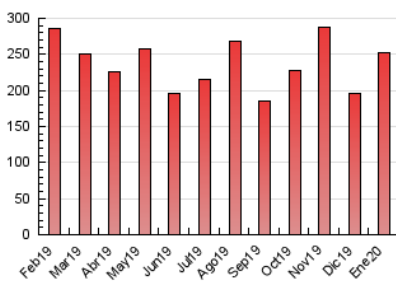

Páginas (x 1000)