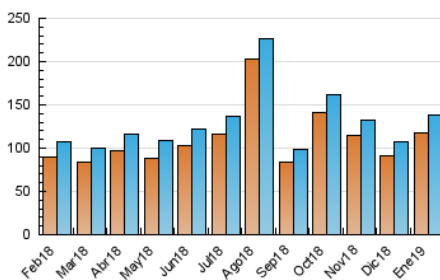

4.3 Por meses

N. únicos / Visitas (x 1000)