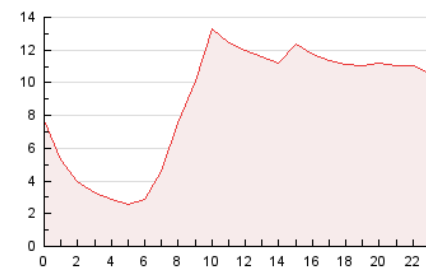

EL ASOMBRARIO & Co.

1. Cifras totales y promedios (Nacional e Internacional)

MES - AÑO	NAVEGADORES UNICOS	VISITAS	PAGINAS
Enero - 2019	157.582	183.556	212.668
PROMEDIO DIARIO	5.666	5.921	6.860
PROMEDIO LUNES-VIERNES	5.947	6.213	7.186
PROMEDIO SABADO-DOMINGO	4.856	5.083	5.923
PAGINAS / VISITAS	1,16		
DURACION MEDIA VISITAS	0:00:34		
DURACION MEDIA PAGINAS	0:03:36		

2. Secciones (Nacional e Internacional)

	PAGINAS	%
HOME	4.008	1.88 %
RESTO	208.660	98.12 %

3. Por día del mes (Nacional e Internacional)

Día	N. únicos	Visitas	Páginas	Día	N. únicos	Visitas	Páginas	Día	N. únicos	Visitas	Páginas
1	4.143	4.282	4.884	11	8.206	8.705	9.832	21	9.823	10.155	11.458
2	4.241	4.454	5.318	12	4.692	4.949	5.853	22	4.583	4.854	5.679
3	3.653	3.805	4.415	13	5.294	5.570	6.603	23	4.107	4.308	4.988
4	3.308	3.505	4.563	14	11.379	11.775	13.594	24	5.024	5.249	6.009
5	3.035	3.169	3.705	15	8.109	8.436	9.731	25	3.258	3.465	4.144
6	5.181	5.358	6.066	16	4.915	5.186	6.250	26	3.510	3.715	4.510
7	4.108	4.272	4.826	17	5.606	5.946	6.898	27	3.641	3.837	4.535
8	12.694	13.197	14.627	18	6.359	6.700	8.363	28	3.932	4.162	4.841
9	7.618	7.936	8.774	19	4.175	4.437	5.274	29	5.779	5.955	6.801
10	5.197	5.478	6.551	20	9.319	9.632	10.834	30	4.330	4.506	5.178
								31	6.418	6.558	7.564

4. Gráficas (Nacional e Internacional)

4.1 Por día de la semana (promedio)

N. únicos / Visitas (x 100)

Páginas (x 100)

4.2 Por franja horaria (promedio)

Visitas (x 1000)

Páginas (x 1000)

4.3 Por meses