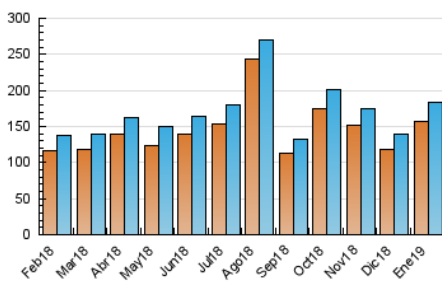

4.3 Por meses

N. únicos / Visitas (x 1000)