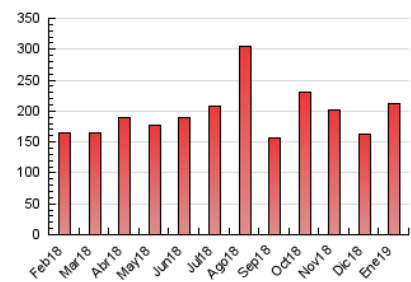

Páginas (x 1000)