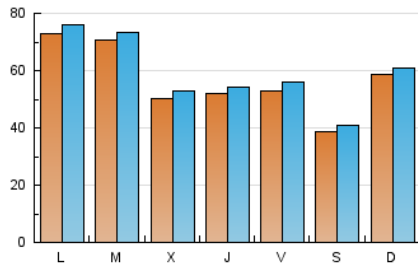

EL ASOMBRARIO & Co.

1. Cifras totales y promedios (Nacional e Internacional)

MES - AÑO	NAVEGADORES UNICOS	VISITAS	PAGINAS
Enero - 2019	157.582	183.556	212.668
PROMEDIO DIARIO	5.666	5.921	6.860
PROMEDIO LUNES-VIERNES	5.947	6.213	7.186
PROMEDIO SABADO-DOMINGO	4.856	5.083	5.923
PAGINAS / VISITAS	1,16		
DURACION MEDIA VISITAS	0:00:34		
DURACION MEDIA PAGINAS	0:03:36		

2. Secciones (Nacional e Internacional)

	PAGINAS	%
HOME	4.008	1.88 %
RESTO	208.660	98.12 %

3. Por día del mes (Nacional e Internacional)

Día	N. únicos	Visitas	Páginas	Día	N. únicos	Visitas	Páginas	Día	N. únicos	Visitas	Páginas
1	4.143	4.282	4.884	11	8.206	8.705	9.832	21	9.823	10.155	11.458
2	4.241	4.454	5.318	12	4.692	4.949	5.853	22	4.583	4.854	5.679
3	3.653	3.805	4.415	13	5.294	5.570	6.603	23	4.107	4.308	4.988
4	3.308	3.505	4.563	14	11.379	11.775	13.594	24	5.024	5.249	6.009
5	3.035	3.169	3.705	15	8.109	8.436	9.731	25	3.258	3.465	4.144
6	5.181	5.358	6.066	16	4.915	5.186	6.250	26	3.510	3.715	4.510
7	4.108	4.272	4.826	17	5.606	5.946	6.898	27	3.641	3.837	4.535
8	12.694	13.197	14.627	18	6.359	6.700	8.363	28	3.932	4.162	4.841
9	7.618	7.936	8.774	19	4.175	4.437	5.274	29	5.779	5.955	6.801
10	5.197	5.478	6.551	20	9.319	9.632	10.834	30	4.330	4.506	5.178
								31	6.418	6.558	7.564

4. Gráficas (Nacional e Internacional)

4.1 Por día de la semana (promedio)

N. únicos / Visitas (x 100)

Páginas (x 100)

4.2 Por franja horaria (promedio)

Visitas (x 1000)

Páginas (x 1000)

4.3 Por meses