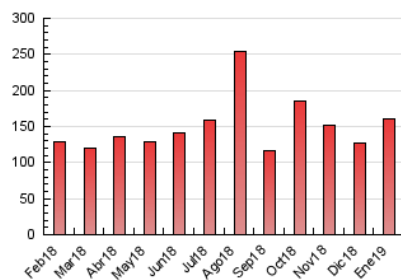

Páginas (x 1000)