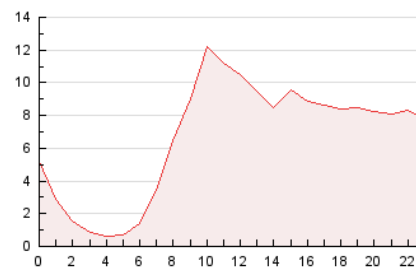

2. Secciones (Nacional)

	PAGINAS	%
HOME	3.253	2.03 %
RESTO	157.056	97.97 %

3. Por día del mes (Nacional)

Día	N. únicos	Visitas	Páginas	Día	N. únicos	Visitas	Páginas	Día	N. únicos	Visitas	Páginas
1	3.637	3.749	4.257	11	6.557	6.943	7.804	21	8.198	8.516	9.606
2	3.391	3.573	4.130	12	3.755	3.938	4.587	22	3.172	3.336	3.946
3	2.884	3.005	3.517	13	4.249	4.455	5.264	23	2.881	3.019	3.520
4	2.617	2.774	3.695	14	7.229	7.517	8.757	24	3.812	3.969	4.549
5	2.310	2.428	2.863	15	4.875	5.058	5.846	25	2.255	2.412	2.939
6	4.299	4.448	5.021	16	3.412	3.571	4.259	26	2.524	2.681	3.312
7	3.295	3.429	3.862	17	4.004	4.245	4.938	27	2.613	2.757	3.304
8	10.167	10.568	11.733	18	4.705	4.956	6.358	28	2.682	2.856	3.346
9	5.652	5.857	6.486	19	2.872	3.037	3.632	29	4.443	4.567	5.217
10	3.523	3.727	4.565	20	8.122	8.321	9.242	30	3.124	3.246	3.752
								31	5.073	5.193	6.002

4. Gráficas (Nacional)

4.1 Por día de la semana (promedio)

N. únicos / Visitas (x 100)

Páginas (x 100)

4.2 Por franja horaria (promedio)

Visitas (x 1000)

Páginas (x 1000)

4.3 Por meses