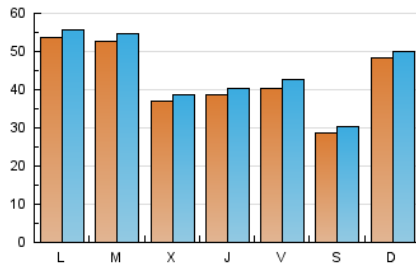

EL ASOMBRARIO & Co.

1. Cifras totales y promedios (Nacional)

MES - AÑO	NAVEGADORES UNICOS	VISITAS	PAGINAS
Enero - 2019	116.945	138.151	160.309
PROMEDIO DIARIO	4.269	4.456	5.171
PROMEDIO LUNES-VIERNES	4.417	4.612	5.351
PROMEDIO SABADO-DOMINGO	3.843	4.008	4.653
PAGINAS / VISITAS	1,16		
DURACION MEDIA VISITAS		0:00:33	
DURACION MEDIA PAGINAS		0:03:27	

2. Secciones (Nacional)

	PAGINAS	%
HOME	3.253	2.03 %
RESTO	157.056	97.97 %

3. Por día del mes (Nacional)

Día	N. únicos	Visitas	Páginas	Día	N. únicos	Visitas	Páginas	Día	N. únicos	Visitas	Páginas
1	3.637	3.749	4.257	11	6.557	6.943	7.804	21	8.198	8.516	9.606
2	3.391	3.573	4.130	12	3.755	3.938	4.587	22	3.172	3.336	3.946
3	2.884	3.005	3.517	13	4.249	4.455	5.264	23	2.881	3.019	3.520
4	2.617	2.774	3.695	14	7.229	7.517	8.757	24	3.812	3.969	4.549
5	2.310	2.428	2.863	15	4.875	5.058	5.846	25	2.255	2.412	2.939
6	4.299	4.448	5.021	16	3.412	3.571	4.259	26	2.524	2.681	3.312
7	3.295	3.429	3.862	17	4.004	4.245	4.938	27	2.613	2.757	3.304
8	10.167	10.568	11.733	18	4.705	4.956	6.358	28	2.682	2.856	3.346
9	5.652	5.857	6.486	19	2.872	3.037	3.632	29	4.443	4.567	5.217
10	3.523	3.727	4.565	20	8.122	8.321	9.242	30	3.124	3.246	3.752
								31	5.073	5.193	6.002

4. Gráficas (Nacional)

4.1 Por día de la semana (promedio)

N. únicos / Visitas (x 100)

Páginas (x 100)

4.2 Por franja horaria (promedio)

Visitas (x 1000)

Páginas (x 1000)

4.3 Por meses