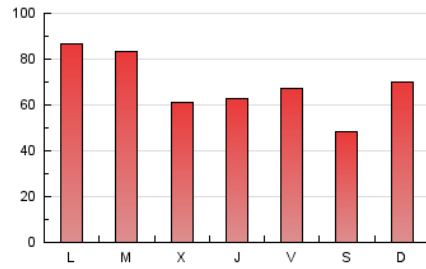

EL ASOMBRARIO & Co.

1. Cifras totales y promedios (Nacional e Internacional)

MES - AÑO	NAVEGADORES UNICOS	VISITAS	PAGINAS
Enero - 2019	157.582	183.556	212.668
PROMEDIO DIARIO	5.666	5.921	6.860
PROMEDIO LUNES-VIERNES	5.947	6.213	7.186
PROMEDIO SABADO-DOMINGO	4.856	5.083	5.923
PAGINAS / VISITAS	1,16		
DURACION MEDIA VISITAS	0:00:34		
DURACION MEDIA PAGINAS	0:03:36		

2. Secciones (Nacional e Internacional)

	PAGINAS	%
HOME	4.008	1.88 %
RESTO	208.660	98.12 %

3. Por día del mes (Nacional e Internacional)

Día	N. únicos	Visitas	Páginas	Día	N. únicos	Visitas	Páginas	Día	N. únicos	Visitas	Páginas
1	4.143	4.282	4.884	11	8.206	8.705	9.832	21	9.823	10.155	11.458
2	4.241	4.454	5.318	12	4.692	4.949	5.853	22	4.583	4.854	5.679
3	3.653	3.805	4.415	13	5.294	5.570	6.603	23	4.107	4.308	4.988
4	3.308	3.505	4.563	14	11.379	11.775	13.594	24	5.024	5.249	6.009
5	3.035	3.169	3.705	15	8.109	8.436	9.731	25	3.258	3.465	4.144
6	5.181	5.358	6.066	16	4.915	5.186	6.250	26	3.510	3.715	4.510
7	4.108	4.272	4.826	17	5.606	5.946	6.898	27	3.641	3.837	4.535
8	12.694	13.197	14.627	18	6.359	6.700	8.363	28	3.932	4.162	4.841
9	7.618	7.936	8.774	19	4.175	4.437	5.274	29	5.779	5.955	6.801
10	5.197	5.478	6.551	20	9.319	9.632	10.834	30	4.330	4.506	5.178
								31	6.418	6.558	7.564

4. Gráficas (Nacional e Internacional)

4.1 Por día de la semana (promedio)

N. únicos / Visitas (x 100)

Páginas (x 100)

4.2 Por franja horaria (promedio)

Visitas (x 1000)

Páginas (x 1000)

4.3 Por meses