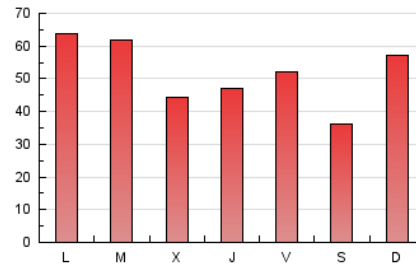

EL ASOMBRARIO & Co.

1. Cifras totales y promedios (Nacional)

MES - AÑO	NAVEGADORES UNICOS	VISITAS	PAGINAS
Enero - 2019	116.945	138.151	160.309
PROMEDIO DIARIO	4.269	4.456	5.171
PROMEDIO LUNES-VIERNES	4.417	4.612	5.351
PROMEDIO SABADO-DOMINGO	3.843	4.008	4.653
PAGINAS / VISITAS	1,16		
DURACION MEDIA VISITAS		0:00:33	
DURACION MEDIA PAGINAS		0:03:27	

2. Secciones (Nacional)

	PAGINAS	%
HOME	3.253	2.03 %
RESTO	157.056	97.97 %

3. Por día del mes (Nacional)

Día	N. únicos	Visitas	Páginas	Día	N. únicos	Visitas	Páginas	Día	N. únicos	Visitas	Páginas
1	3.637	3.749	4.257	11	6.557	6.943	7.804	21	8.198	8.516	9.606
2	3.391	3.573	4.130	12	3.755	3.938	4.587	22	3.172	3.336	3.946
3	2.884	3.005	3.517	13	4.249	4.455	5.264	23	2.881	3.019	3.520
4	2.617	2.774	3.695	14	7.229	7.517	8.757	24	3.812	3.969	4.549
5	2.310	2.428	2.863	15	4.875	5.058	5.846	25	2.255	2.412	2.939
6	4.299	4.448	5.021	16	3.412	3.571	4.259	26	2.524	2.681	3.312
7	3.295	3.429	3.862	17	4.004	4.245	4.938	27	2.613	2.757	3.304
8	10.167	10.568	11.733	18	4.705	4.956	6.358	28	2.682	2.856	3.346
9	5.652	5.857	6.486	19	2.872	3.037	3.632	29	4.443	4.567	5.217
10	3.523	3.727	4.565	20	8.122	8.321	9.242	30	3.124	3.246	3.752
								31	5.073	5.193	6.002

4. Gráficas (Nacional)

4.1 Por día de la semana (promedio)

N. únicos / Visitas (x 100)

Páginas (x 100)

4.2 Por franja horaria (promedio)

Visitas (x 1000)

Páginas (x 1000)

4.3 Por meses