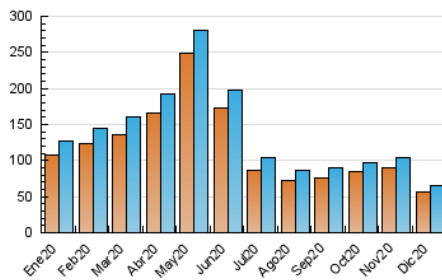

#### 3. Por día del mes (Nacional)

Día	N. únicos	Visitas	Páginas	Día	N. únicos	Visitas	Páginas	Día	N. únicos	Visitas	Páginas
1	3.285	3.468	4.441	11	2.387	2.557	3.505	21	2.008	2.110	2.689
2	3.326	3.501	4.429	12	1.722	1.813	2.141	22	1.583	1.689	2.348
3	3.332	3.527	4.433	13	2.050	2.136	2.669	23	1.528	1.639	2.188
4	2.387	2.515	3.332	14	2.800	2.949	3.776	24	888	934	1.186
5	1.811	1.901	2.278	15	2.344	2.484	3.179	25	1.122	1.172	1.377
6	1.931	2.000	2.351	16	2.139	2.293	2.965	26	1.203	1.257	1.500
7	2.241	2.366	3.002	17	2.233	2.338	2.967	27	1.343	1.403	1.723
8	2.268	2.390	2.989	18	178	1.878	2.405	28	1.924	2.023	2.757
9	2.490	2.629	3.427	19	1.407	1.465	1.758	29	1.784	1.859	2.384
10	2.551	2.697	3.446	20	1.544	1.623	1.898	30	1.554	1.639	2.270
								31	997	1.048	1.421

##### 4.1 Por día de la semana (promedio)

N. únicos / Visitas (x 100)

Páginas (x 100)

##### 4.2 Por franja horaria (promedio)

Visitas (x 1000)

Páginas (x 1000)

##### 4.3 Por meses

N. únicos / Visitas (x 1000)

Páginas (x 1000)