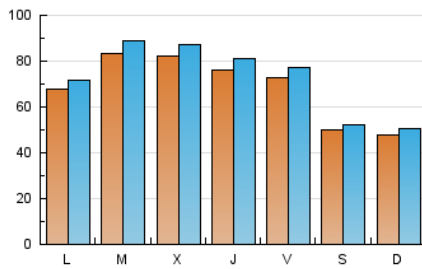

4. Gráficas (Nacional e Internacional)

4.1 Por día de la semana (promedio)

N. únicos / Visitas (x 100)