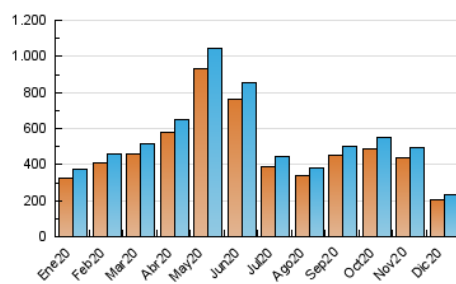

### 3. Por día del mes (Nacional e Internacional)

Día	N. únicos	Visitas	Páginas	Día	N. únicos	Visitas	Páginas	Día	N. únicos	Visitas	Páginas
1	16.167	17.262	20.404	11	9.370	10.011	12.099	21	4.898	5.173	6.257
2	16.345	17.319	20.369	12	5.702	6.009	6.953	22	4.314	4.573	5.722
3	16.024	17.018	19.999	13	5.736	6.023	7.086	23	3.846	4.070	5.030
4	11.239	11.943	14.248	14	8.630	9.131	10.961	24	2.514	2.644	3.178
5	7.124	7.557	8.705	15	8.122	8.695	10.369	25	2.447	2.560	2.968
6	6.397	6.845	7.871	16	7.404	7.865	9.362	26	2.940	3.086	3.600
7	9.349	9.928	11.839	17	7.024	7.437	8.851	27	3.214	3.366	3.925
8	9.174	9.783	11.582	18	6.012	6.351	7.501	28	4.268	4.491	5.628
9	9.960	10.724	12.753	19	4.128	4.349	5.033	29	3.911	4.130	4.944
10	9.929	10.659	12.999	20	3.844	4.059	4.658	30	3.531	3.723	4.713
								31	2.536	2.661	3.251

##### 4.1 Por día de la semana (promedio)

N. únicos / Visitas (x 100)

Páginas (x 100)

##### 4.2 Por franja horaria (promedio)

Visitas (x 1000)

Páginas (x 1000)

##### 4.3 Por meses

N. únicos / Visitas (x 1000)

Páginas (x 1000)