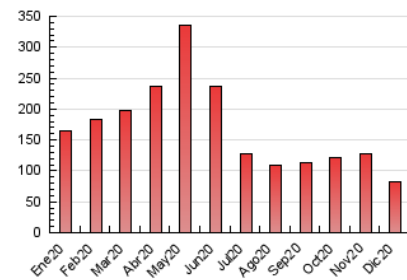

#### 3. Por día del mes (Nacional)

Día	N. únicos	Visitas	Páginas	Día	N. únicos	Visitas	Páginas	Día	N. únicos	Visitas	Páginas
1	3.285	3.468	4.441	11	2.387	2.557	3.505	21	2.008	2.110	2.689
2	3.326	3.501	4.429	12	1.722	1.813	2.141	22	1.583	1.689	2.348
3	3.332	3.527	4.433	13	2.050	2.136	2.669	23	1.528	1.639	2.188
4	2.387	2.515	3.332	14	2.800	2.949	3.776	24	888	934	1.186
5	1.811	1.901	2.278	15	2.344	2.484	3.179	25	1.122	1.172	1.377
6	1.931	2.000	2.351	16	2.139	2.293	2.965	26	1.203	1.257	1.500
7	2.241	2.366	3.002	17	2.233	2.338	2.967	27	1.343	1.403	1.723
8	2.268	2.390	2.989	18	178	1.878	2.405	28	1.924	2.023	2.757
9	2.490	2.629	3.427	19	1.407	1.465	1.758	29	1.784	1.859	2.384
10	2.551	2.697	3.446	20	1.544	1.623	1.898	30	1.554	1.639	2.270
								31	997	1.048	1.421

##### 4.1 Por día de la semana (promedio)

N. únicos / Visitas (x 100)

Páginas (x 100)

##### 4.2 Por franja horaria (promedio)

Visitas (x 1000)

Páginas (x 1000)

##### 4.3 Por meses

N. únicos / Visitas (x 1000)

Páginas (x 1000)