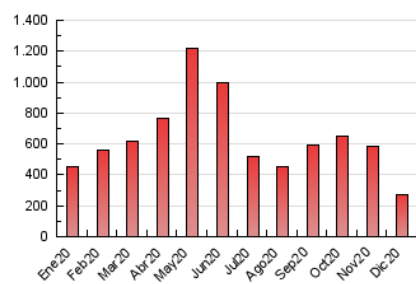

### 3. Por día del mes (Nacional e Internacional)

Día	N. únicos	Visitas	Páginas	Día	N. únicos	Visitas	Páginas	Día	N. únicos	Visitas	Páginas
1	16.167	17.262	20.404	11	9.370	10.011	12.099	21	4.898	5.173	6.257
2	16.345	17.319	20.369	12	5.702	6.009	6.953	22	4.314	4.573	5.722
3	16.024	17.018	19.999	13	5.736	6.023	7.086	23	3.846	4.070	5.030
4	11.239	11.943	14.248	14	8.630	9.131	10.961	24	2.514	2.644	3.178
5	7.124	7.557	8.705	15	8.122	8.695	10.369	25	2.447	2.560	2.968
6	6.397	6.845	7.871	16	7.404	7.865	9.362	26	2.940	3.086	3.600
7	9.349	9.928	11.839	17	7.024	7.437	8.851	27	3.214	3.366	3.925
8	9.174	9.783	11.582	18	6.012	6.351	7.501	28	4.268	4.491	5.628
9	9.960	10.724	12.753	19	4.128	4.349	5.033	29	3.911	4.130	4.944
10	9.929	10.659	12.999	20	3.844	4.059	4.658	30	3.531	3.723	4.713
								31	2.536	2.661	3.251

##### 4.1 Por día de la semana (promedio)

N. únicos / Visitas (x 100)

Páginas (x 100)

##### 4.2 Por franja horaria (promedio)

Visitas (x 1000)

Páginas (x 1000)

##### 4.3 Por meses

N. únicos / Visitas (x 1000)

Páginas (x 1000)