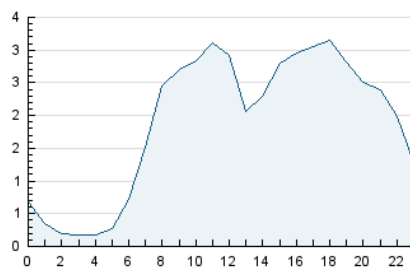

#### 3. Por día del mes (Nacional)

Día	N. únicos	Visitas	Páginas	Día	N. únicos	Visitas	Páginas	Día	N. únicos	Visitas	Páginas
1	3.285	3.468	4.441	11	2.387	2.557	3.505	21	2.008	2.110	2.689
2	3.326	3.501	4.429	12	1.722	1.813	2.141	22	1.583	1.689	2.348
3	3.332	3.527	4.433	13	2.050	2.136	2.669	23	1.528	1.639	2.188
4	2.387	2.515	3.332	14	2.800	2.949	3.776	24	888	934	1.186
5	1.811	1.901	2.278	15	2.344	2.484	3.179	25	1.122	1.172	1.377
6	1.931	2.000	2.351	16	2.139	2.293	2.965	26	1.203	1.257	1.500
7	2.241	2.366	3.002	17	2.233	2.338	2.967	27	1.343	1.403	1.723
8	2.268	2.390	2.989	18	178	1.878	2.405	28	1.924	2.023	2.757
9	2.490	2.629	3.427	19	1.407	1.465	1.758	29	1.784	1.859	2.384
10	2.551	2.697	3.446	20	1.544	1.623	1.898	30	1.554	1.639	2.270
								31	997	1.048	1.421

##### 4.1 Por día de la semana (promedio)

N. únicos / Visitas (x 100)

Páginas (x 100)

##### 4.2 Por franja horaria (promedio)

Visitas (x 1000)

Páginas (x 1000)