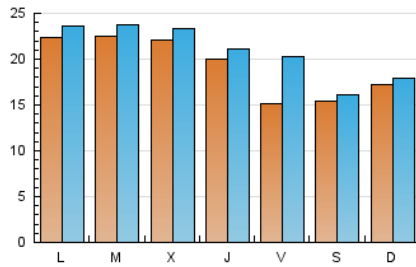

4. Gráficas (Nacional)

4.1 Por día de la semana (promedio)

N. únicos / Visitas (x 100)