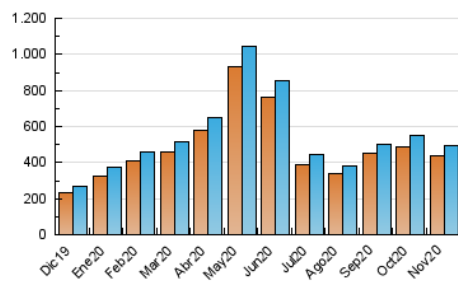

4.3 Por meses

N. únicos / Visitas (x 1000)