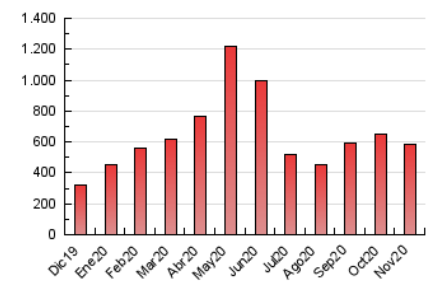

Páginas (x 1000)