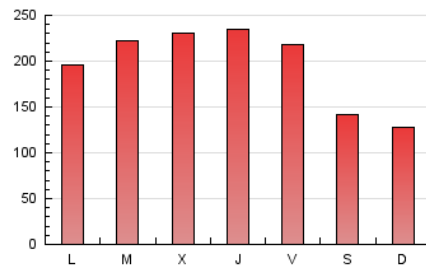

1. Cifras totales y promedios (Nacional e Internacional)

MES - AÑO	NAVEGADORES UNICOS	VISITAS	PAGINAS
Noviembre - 2020	437.759	495.263	581.300
PROMEDIO DIARIO	15.560	16.509	19.377
PROMEDIO LUNES-VIERNES	17.523	18.609	21.933
PROMEDIO SABADO-DOMINGO	10.978	11.609	13.412
PAGINAS / VISITAS	1,17		
DURACION MEDIA VISITAS	0:00:52		
DURACION MEDIA PAGINAS	0:04:58		

2. Secciones (Nacional e Internacional)

	PAGINAS	%
HOME	16.581	2.85 %
RESTO	564.719	97.15 %

3. Por día del mes (Nacional e Internacional)

Día	N. únicos	Visitas	Páginas	Día	N. únicos	Visitas	Páginas	Día	N. únicos	Visitas	Páginas
1	9.658	10.192	11.939	11	19.305	20.790	24.545	21	10.713	11.333	13.064
2	13.954	14.599	17.451	12	20.051	21.257	24.864	22	10.041	10.547	12.191
3	17.008	18.191	21.479	13	19.152	20.163	23.516	23	15.604	16.506	19.382
4	19.223	20.482	24.055	14	13.142	13.771	15.954	24	17.038	18.078	21.450
5	19.600	20.885	24.537	15	10.934	11.616	13.458	25	16.859	17.929	21.340
6	18.596	19.649	23.069	16	15.058	16.091	19.097	26	16.899	18.101	21.476
7	12.112	12.830	14.790	17	17.524	18.629	22.058	27	15.734	16.662	19.501
8	11.515	12.273	14.148	18	18.124	19.192	22.541	28	10.669	11.199	12.884
9	17.918	18.891	22.352	19	18.467	19.732	23.182	29	10.019	10.723	12.280
10	19.348	20.514	24.140	20	16.900	17.785	20.919	30	15.627	16.653	19.638

4. Gráficas (Nacional e Internacional)

4.1 Por día de la semana (promedio)

N. únicos / Visitas (x 100)

Páginas (x 100)

4.2 Por franja horaria (promedio)

Visitas (x 1000)

Páginas (x 1000)

4.3 Por meses