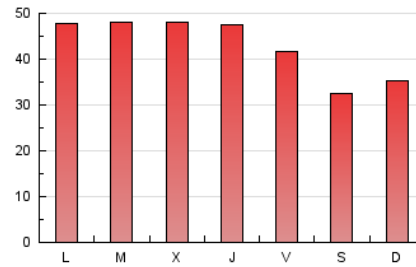

1. Cifras totales y promedios (Nacional)

MES - AÑO	NAVEGADORES UNICOS	VISITAS	PAGINAS
Noviembre - 2020	89.815	103.919	128.594
PROMEDIO DIARIO	3.281	3.464	4.286
PROMEDIO LUNES-VIERNES	3.515	3.721	4.669
PROMEDIO SABADO-DOMINGO	2.734	2.865	3.395
PAGINAS / VISITAS	1,24		
DURACION MEDIA VISITAS		0:00:46	
DURACION MEDIA PAGINAS		0:03:12	

2. Secciones (Nacional)

	PAGINAS	%
HOME	8.267	6.43 %
RESTO	120.327	93.57 %

3. Por día del mes (Nacional)

Día	N. únicos	Visitas	Páginas	Día	N. únicos	Visitas	Páginas	Día	N. únicos	Visitas	Páginas
1	2.625	2.771	3.384	11	3.521	3.721	4.604	21	2.409	2.521	2.968
2	3.725	3.945	5.056	12	3.549	3.741	4.581	22	2.767	2.874	3.372
3	3.860	4.078	5.145	13	3.136	3.345	4.149	23	3.486	3.673	4.576
4	3.942	4.176	5.194	14	2.726	2.846	3.464	24	3.390	3.596	4.618
5	3.844	4.076	5.003	15	2.976	3.119	3.718	25	3.503	3.711	4.741
6	3.252	3.439	4.315	16	3.681	3.917	4.973	26	3.476	3.675	4.608
7	2.765	2.906	3.455	17	3.516	3.722	4.686	27	2.917	3.075	3.901
8	2.837	2.967	3.475	18	3.617	3.830	4.730	28	2.526	2.641	3.079
9	3.506	3.735	4.811	19	3.615	3.813	4.795	29	2.977	3.142	3.636
10	3.647	3.843	4.796	20	3.207	3.415	4.270	30	3.424	3.606	4.491

4. Gráficas (Nacional)

4.1 Por día de la semana (promedio)

N. únicos / Visitas (x 100)

Páginas (x 100)

4.2 Por franja horaria (promedio)

Visitas (x 1000)

Páginas (x 1000)

4.3 Por meses