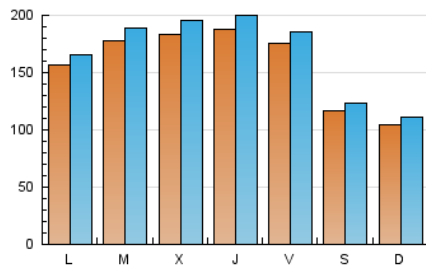

1. Cifras totales y promedios (Nacional e Internacional)

MES - AÑO	NAVEGADORES UNICOS	VISITAS	PAGINAS
Noviembre - 2020	437.759	495.263	581.300
PROMEDIO DIARIO	15.560	16.509	19.377
PROMEDIO LUNES-VIERNES	17.523	18.609	21.933
PROMEDIO SABADO-DOMINGO	10.978	11.609	13.412
PAGINAS / VISITAS	1,17		
DURACION MEDIA VISITAS	0:00:52		
DURACION MEDIA PAGINAS	0:04:58		

2. Secciones (Nacional e Internacional)

	PAGINAS	%
HOME	16.581	2.85 %
RESTO	564.719	97.15 %

3. Por día del mes (Nacional e Internacional)

Día	N. únicos	Visitas	Páginas	Día	N. únicos	Visitas	Páginas	Día	N. únicos	Visitas	Páginas
1	9.658	10.192	11.939	11	19.305	20.790	24.545	21	10.713	11.333	13.064
2	13.954	14.599	17.451	12	20.051	21.257	24.864	22	10.041	10.547	12.191
3	17.008	18.191	21.479	13	19.152	20.163	23.516	23	15.604	16.506	19.382
4	19.223	20.482	24.055	14	13.142	13.771	15.954	24	17.038	18.078	21.450
5	19.600	20.885	24.537	15	10.934	11.616	13.458	25	16.859	17.929	21.340
6	18.596	19.649	23.069	16	15.058	16.091	19.097	26	16.899	18.101	21.476
7	12.112	12.830	14.790	17	17.524	18.629	22.058	27	15.734	16.662	19.501
8	11.515	12.273	14.148	18	18.124	19.192	22.541	28	10.669	11.199	12.884
9	17.918	18.891	22.352	19	18.467	19.732	23.182	29	10.019	10.723	12.280
10	19.348	20.514	24.140	20	16.900	17.785	20.919	30	15.627	16.653	19.638

4. Gráficas (Nacional e Internacional)

4.1 Por día de la semana (promedio)

N. únicos / Visitas (x 100)

Páginas (x 100)

4.2 Por franja horaria (promedio)

Visitas (x 1000)

Páginas (x 1000)

4.3 Por meses