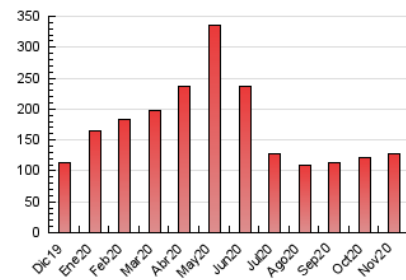

1. Cifras totales y promedios (Nacional)

MES - AÑO	NAVEGADORES UNICOS	VISITAS	PAGINAS
Noviembre - 2020	89.815	103.919	128.594
PROMEDIO DIARIO	3.281	3.464	4.286
PROMEDIO LUNES-VIERNES	3.515	3.721	4.669
PROMEDIO SABADO-DOMINGO	2.734	2.865	3.395
PAGINAS / VISITAS	1,24		
DURACION MEDIA VISITAS		0:00:46	
DURACION MEDIA PAGINAS		0:03:12	

2. Secciones (Nacional)

	PAGINAS	%
HOME	8.267	6.43 %
RESTO	120.327	93.57 %

3. Por día del mes (Nacional)

Día	N. únicos	Visitas	Páginas	Día	N. únicos	Visitas	Páginas	Día	N. únicos	Visitas	Páginas
1	2.625	2.771	3.384	11	3.521	3.721	4.604	21	2.409	2.521	2.968
2	3.725	3.945	5.056	12	3.549	3.741	4.581	22	2.767	2.874	3.372
3	3.860	4.078	5.145	13	3.136	3.345	4.149	23	3.486	3.673	4.576
4	3.942	4.176	5.194	14	2.726	2.846	3.464	24	3.390	3.596	4.618
5	3.844	4.076	5.003	15	2.976	3.119	3.718	25	3.503	3.711	4.741
6	3.252	3.439	4.315	16	3.681	3.917	4.973	26	3.476	3.675	4.608
7	2.765	2.906	3.455	17	3.516	3.722	4.686	27	2.917	3.075	3.901
8	2.837	2.967	3.475	18	3.617	3.830	4.730	28	2.526	2.641	3.079
9	3.506	3.735	4.811	19	3.615	3.813	4.795	29	2.977	3.142	3.636
10	3.647	3.843	4.796	20	3.207	3.415	4.270	30	3.424	3.606	4.491

4. Gráficas (Nacional)

4.1 Por día de la semana (promedio)

N. únicos / Visitas (x 100)

Páginas (x 100)

4.2 Por franja horaria (promedio)

Visitas (x 1000)

Páginas (x 1000)

4.3 Por meses

N. únicos / Visitas (x 1000)

Páginas (x 1000)

5. Observaciones

Este Medio Electrónico de Comunicación ha sido medido por la herramienta Google Analytics de Google

6. Definiciones básicas (Para más información ver Normas Técnicas para el Control de los Medios Electrónicos de Comunicación)