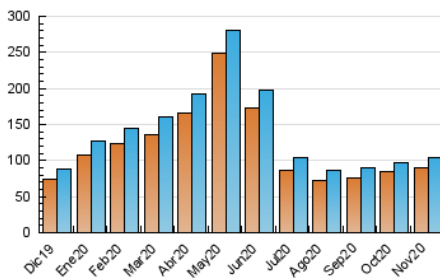

2. Secciones (Nacional)

	PAGINAS	%
HOME	8.267	6.43 %
RESTO	120.327	93.57 %

3. Por día del mes (Nacional)

Día	N. únicos	Visitas	Páginas	Día	N. únicos	Visitas	Páginas	Día	N. únicos	Visitas	Páginas
1	2.625	2.771	3.384	11	3.521	3.721	4.604	21	2.409	2.521	2.968
2	3.725	3.945	5.056	12	3.549	3.741	4.581	22	2.767	2.874	3.372
3	3.860	4.078	5.145	13	3.136	3.345	4.149	23	3.486	3.673	4.576
4	3.942	4.176	5.194	14	2.726	2.846	3.464	24	3.390	3.596	4.618
5	3.844	4.076	5.003	15	2.976	3.119	3.718	25	3.503	3.711	4.741
6	3.252	3.439	4.315	16	3.681	3.917	4.973	26	3.476	3.675	4.608
7	2.765	2.906	3.455	17	3.516	3.722	4.686	27	2.917	3.075	3.901
8	2.837	2.967	3.475	18	3.617	3.830	4.730	28	2.526	2.641	3.079
9	3.506	3.735	4.811	19	3.615	3.813	4.795	29	2.977	3.142	3.636
10	3.647	3.843	4.796	20	3.207	3.415	4.270	30	3.424	3.606	4.491

4. Gráficas (Nacional)

4.1 Por día de la semana (promedio)

N. únicos / Visitas (x 100)

Páginas (x 100)

4.2 Por franja horaria (promedio)

Visitas (x 1000)

Páginas (x 1000)

4.3 Por meses

N. únicos / Visitas (x 1000)

Páginas (x 1000)

5. Observaciones

Este Medio Electrónico de Comunicación ha sido medido por la herramienta Google Analytics de Google

6. Definiciones básicas (Para más información ver Normas Técnicas para el Control de los Medios Electrónicos de Comunicación)

Visita:

Una secuencia ininterrumpida de páginas servidas a un usuario válido. Si dicho usuario no realiza peticiones de páginas en un periodo de tiempo (30 min) la siguiente petición constituirá el inicio de una nueva visita.