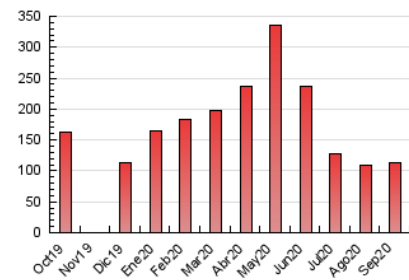

#### 3. Por día del mes (Nacional)

Día	N. únicos	Visitas	Páginas	Día	N. únicos	Visitas	Páginas	Día	N. únicos	Visitas	Páginas
1	2.675	2.845	3.661	11	2.327	2.481	3.161	21	2.906	3.099	3.998
2	2.606	2.761	3.526	12	2.586	2.709	3.189	22	2.936	3.143	4.050
3	2.721	2.907	3.721	13	4.987	5.148	5.914	23	3.231	3.413	4.108
4	2.285	2.385	3.061	14	2.999	3.179	4.049	24	3.028	3.192	3.998
5	2.027	2.129	2.571	15	3.024	3.188	3.992	25	2.849	3.012	3.854
6	2.345	2.435	2.864	16	3.112	3.285	4.116	26	1.997	2.100	2.658
7	2.823	2.996	3.818	17	3.111	3.292	4.191	27	2.360	2.500	3.072
8	2.779	2.958	3.844	18	2.944	3.103	3.899	28	2.956	3.140	4.157
9	2.741	2.913	3.773	19	2.667	2.811	3.412	29	3.097	3.262	4.153
10	2.637	2.810	3.640	20	2.561	2.684	3.260	30	4.057	4.223	5.200

##### 4.1 Por día de la semana (promedio)

N. únicos / Visitas (x 100)

Páginas (x 100)

##### 4.2 Por franja horaria (promedio)

Visitas (x 1000)

Páginas (x 1000)

##### 4.3 Por meses

N. únicos / Visitas (x 1000)

Páginas (x 1000)