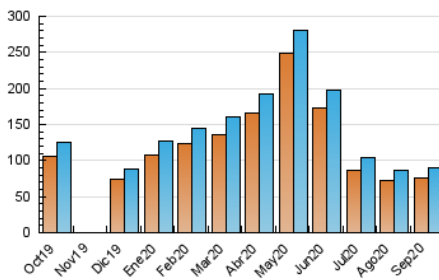

#### 3. Por día del mes (Nacional)

Día	N. únicos	Visitas	Páginas	Día	N. únicos	Visitas	Páginas	Día	N. únicos	Visitas	Páginas
1	2.675	2.845	3.661	11	2.327	2.481	3.161	21	2.906	3.099	3.998
2	2.606	2.761	3.526	12	2.586	2.709	3.189	22	2.936	3.143	4.050
3	2.721	2.907	3.721	13	4.987	5.148	5.914	23	3.231	3.413	4.108
4	2.285	2.385	3.061	14	2.999	3.179	4.049	24	3.028	3.192	3.998
5	2.027	2.129	2.571	15	3.024	3.188	3.992	25	2.849	3.012	3.854
6	2.345	2.435	2.864	16	3.112	3.285	4.116	26	1.997	2.100	2.658
7	2.823	2.996	3.818	17	3.111	3.292	4.191	27	2.360	2.500	3.072
8	2.779	2.958	3.844	18	2.944	3.103	3.899	28	2.956	3.140	4.157
9	2.741	2.913	3.773	19	2.667	2.811	3.412	29	3.097	3.262	4.153
10	2.637	2.810	3.640	20	2.561	2.684	3.260	30	4.057	4.223	5.200

##### 4.1 Por día de la semana (promedio)

N. únicos / Visitas (x 100)

Páginas (x 100)

##### 4.2 Por franja horaria (promedio)

Visitas (x 1000)

Páginas (x 1000)

##### 4.3 Por meses

N. únicos / Visitas (x 1000)

Páginas (x 1000)