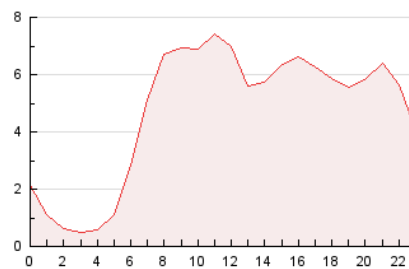

#### 3. Por día del mes (Nacional)

Día	N. únicos	Visitas	Páginas	Día	N. únicos	Visitas	Páginas	Día	N. únicos	Visitas	Páginas
1	2.675	2.845	3.661	11	2.327	2.481	3.161	21	2.906	3.099	3.998
2	2.606	2.761	3.526	12	2.586	2.709	3.189	22	2.936	3.143	4.050
3	2.721	2.907	3.721	13	4.987	5.148	5.914	23	3.231	3.413	4.108
4	2.285	2.385	3.061	14	2.999	3.179	4.049	24	3.028	3.192	3.998
5	2.027	2.129	2.571	15	3.024	3.188	3.992	25	2.849	3.012	3.854
6	2.345	2.435	2.864	16	3.112	3.285	4.116	26	1.997	2.100	2.658
7	2.823	2.996	3.818	17	3.111	3.292	4.191	27	2.360	2.500	3.072
8	2.779	2.958	3.844	18	2.944	3.103	3.899	28	2.956	3.140	4.157
9	2.741	2.913	3.773	19	2.667	2.811	3.412	29	3.097	3.262	4.153
10	2.637	2.810	3.640	20	2.561	2.684	3.260	30	4.057	4.223	5.200

##### 4.1 Por día de la semana (promedio)

N. únicos / Visitas (x 100)

Páginas (x 100)

##### 4.2 Por franja horaria (promedio)

Visitas (x 1000)

Páginas (x 1000)

##### 4.3 Por meses

N. únicos / Visitas (x 1000)

Páginas (x 1000)