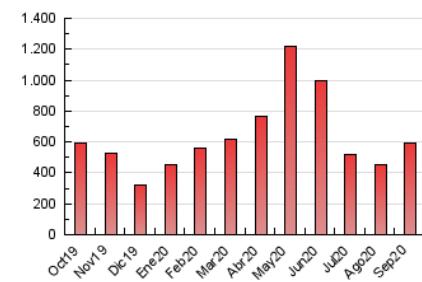

### 3. Por día del mes (Nacional e Internacional)

Día	N. únicos	Visitas	Páginas	Día	N. únicos	Visitas	Páginas	Día	N. únicos	Visitas	Páginas
1	15.548	16.442	19.270	11	15.696	16.485	19.352	21	16.431	17.306	20.689
2	18.347	19.157	22.255	12	11.273	12.038	13.856	22	18.333	19.432	23.287
3	17.118	18.005	20.973	13	15.980	16.538	18.895	23	18.929	20.232	23.966
4	15.243	16.023	18.562	14	15.651	16.402	19.257	24	18.909	20.078	23.914
5	10.405	10.904	12.641	15	16.230	17.168	20.182	25	18.436	19.574	23.897
6	10.258	10.765	12.375	16	15.953	16.792	19.742	26	11.966	12.865	15.068
7	16.135	16.957	19.776	17	17.477	18.498	21.924	27	11.128	11.775	13.891
8	17.751	18.639	22.090	18	17.091	18.189	21.437	28	17.924	19.007	22.769
9	18.387	19.274	22.690	19	12.261	12.875	15.093	29	18.534	19.658	23.374
10	17.715	18.717	22.053	20	10.515	10.962	12.901	30	19.728	21.024	24.893

##### 4.1 Por día de la semana (promedio)

N. únicos / Visitas (x 100)

Páginas (x 100)

##### 4.2 Por franja horaria (promedio)

Visitas (x 1000)

Páginas (x 1000)

##### 4.3 Por meses

N. únicos / Visitas (x 1000)

Páginas (x 1000)