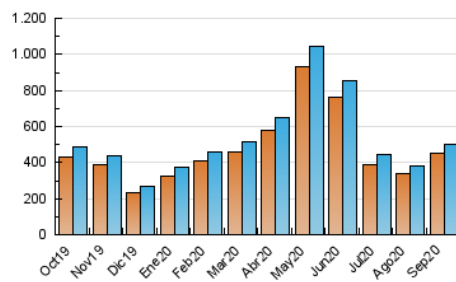

### 3. Por día del mes (Nacional e Internacional)

Día	N. únicos	Visitas	Páginas	Día	N. únicos	Visitas	Páginas	Día	N. únicos	Visitas	Páginas
1	15.548	16.442	19.270	11	15.696	16.485	19.352	21	16.431	17.306	20.689
2	18.347	19.157	22.255	12	11.273	12.038	13.856	22	18.333	19.432	23.287
3	17.118	18.005	20.973	13	15.980	16.538	18.895	23	18.929	20.232	23.966
4	15.243	16.023	18.562	14	15.651	16.402	19.257	24	18.909	20.078	23.914
5	10.405	10.904	12.641	15	16.230	17.168	20.182	25	18.436	19.574	23.897
6	10.258	10.765	12.375	16	15.953	16.792	19.742	26	11.966	12.865	15.068
7	16.135	16.957	19.776	17	17.477	18.498	21.924	27	11.128	11.775	13.891
8	17.751	18.639	22.090	18	17.091	18.189	21.437	28	17.924	19.007	22.769
9	18.387	19.274	22.690	19	12.261	12.875	15.093	29	18.534	19.658	23.374
10	17.715	18.717	22.053	20	10.515	10.962	12.901	30	19.728	21.024	24.893

##### 4.1 Por día de la semana (promedio)

N. únicos / Visitas (x 100)

Páginas (x 100)

##### 4.2 Por franja horaria (promedio)

Visitas (x 1000)

Páginas (x 1000)

##### 4.3 Por meses

N. únicos / Visitas (x 1000)

Páginas (x 1000)