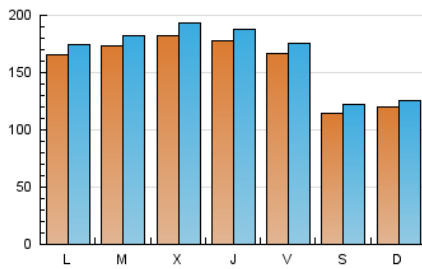

4. Gráficas (Nacional e Internacional)

4.1 Por día de la semana (promedio)

N. únicos / Visitas (x 100)