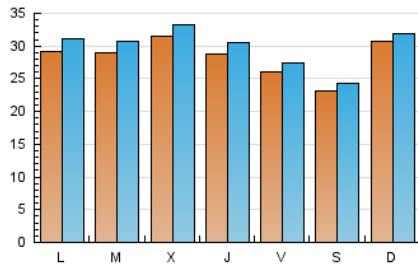

4. Gráficas (Nacional)

4.1 Por día de la semana (promedio)

N. únicos / Visitas (x 100)